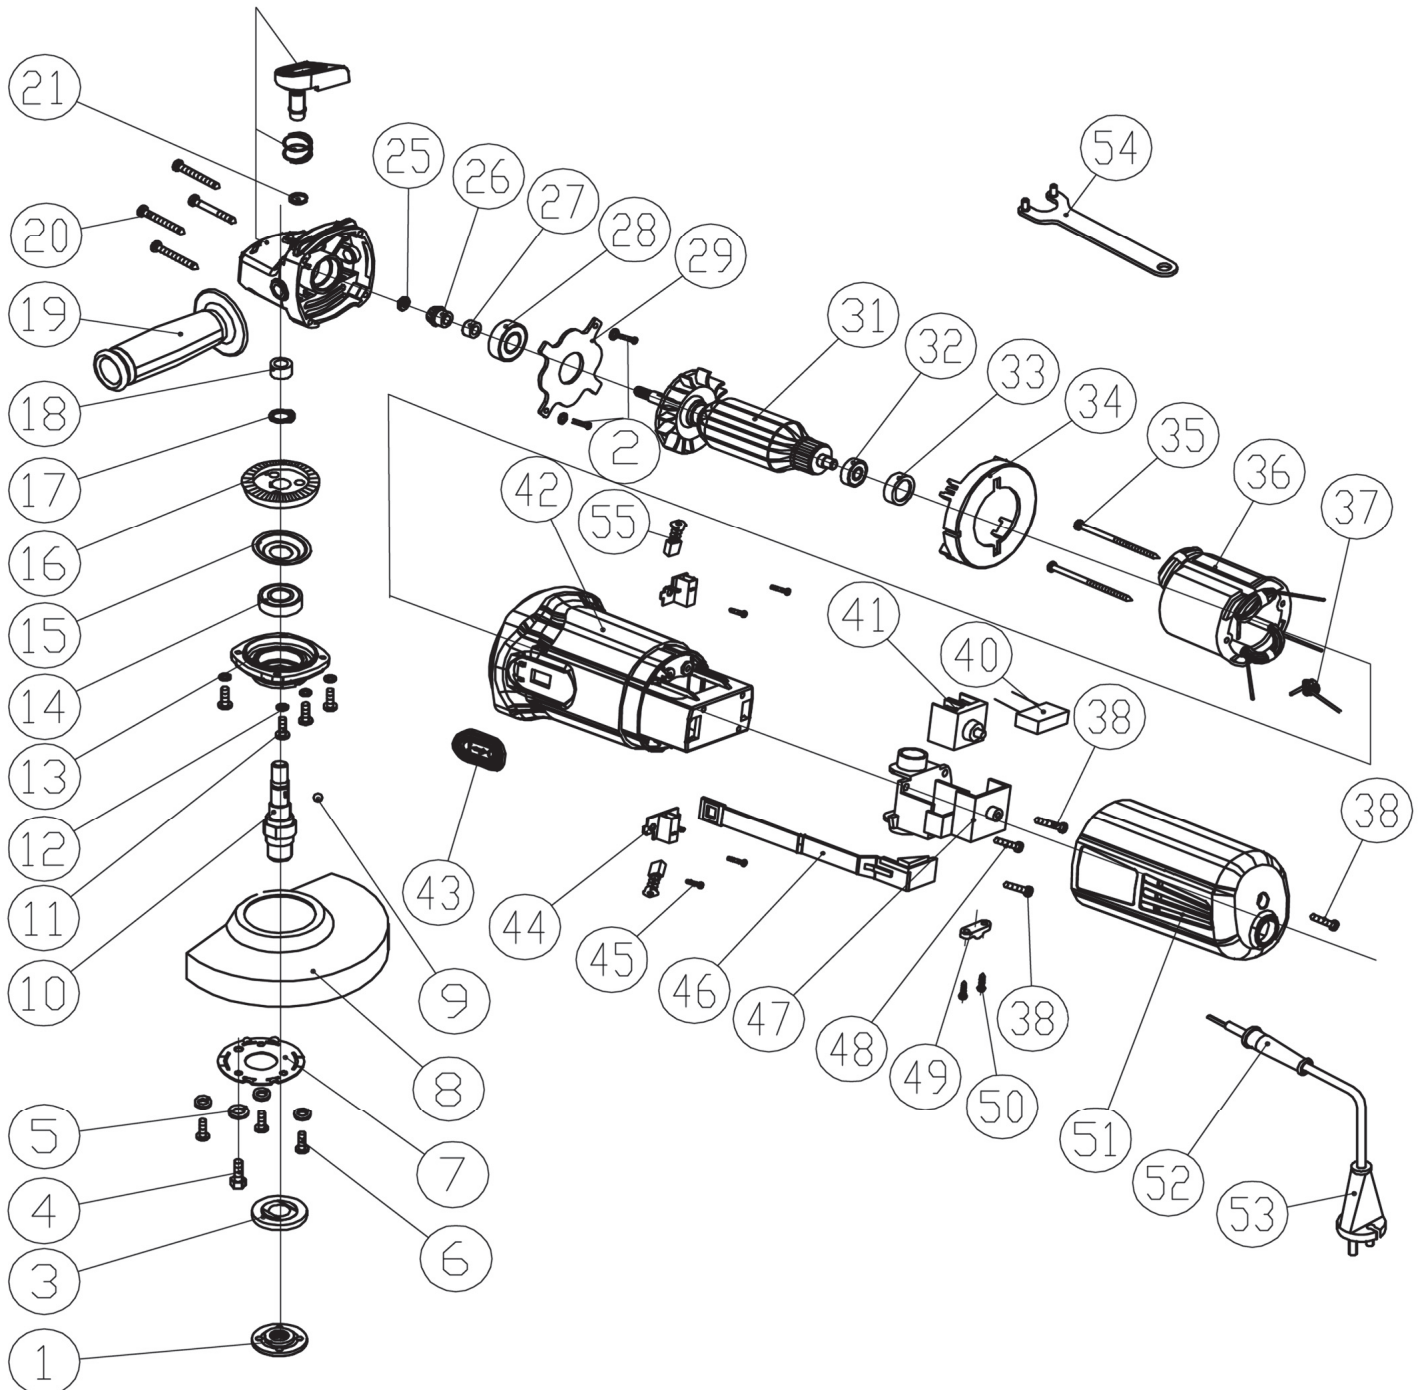

AF115/900
VERSION: 0
2130

POS	CODIGO	DENOMINACION	DESCRIPTION	DENOMINACION
1	134305101	Tuerca fijación disco	Outside flange	Écrou fixation disque
2	138133029	Tornillo M4x8	Screw M4x8	Vis M4x8
3	134305103	Pletina asiento disco	Inner flange	Flasque appui disque
4	844305282	Tornillo D10 M5x8 PZ	Screw D10 M5x8 PZ	Vis D10 M5x8 PZ
5	872100050	Arandela 5 DIN-7980	Washer 5 DIN-7980	Rondelle 5 DIN-7980
6	849077250	Tornillo torx TT85T M4x10	Screw torx TT85T M4x10	Vis torx TT85T M4x10
7	134305107	Pletina fijación protección	Wheel Guard Cover	Couvercle du carter
8	134305108	Protección disco 115mm	Protection cover 115mm	Protection complet 115mm
9	713900130	Bola D.3mm	Steel Ball D.3mm	Bille D.3mm
10	134305110	Eje portabrocas	Spindle	Arbre porte-outils
11	844315252	Tornillo torx M4x12ZNG	Screw torx M4x12	Vis torx M4x12
12	872101040	Arandela 4 DIN7980	Washer 4 DIN7980	Rondelle 4 DIN7980
13	134305113	Plato engranajes	Gear Housing Cover	Plateau Engrenages
14	712020120	Rodamiento 6201-2RS	Bearing 6201-2RS	Roulement 6201-2RS
15	134305115	Tapa rodamiento	Bearing cover	Couvercle roulement
16	134305116	Juego engranajes (Z=37, Z=12)	Gear pair (Z=37, Z=12)	Jeu d'engrenages (Z=37, Z=12)
17	875101010	Anillo Seg.10x1 DIN-471	Safety ring 10x1 DIN-471	Anneau securitee 10x1 DIN-471
18	713721080	Casquillo agujas HK-0810	Needle bushing HK-0810	Douille à aiguilles HK-0810
19	134305119	Puño Auxiliar	Side Handle	Poignée auxiliaire
20	844800054	Tornillo torx TP 4x30	Screw torx TP 4x30	Vis torx TP 4x30
21	134305121	Cabezal engranajes	Gear Housing	Carter
25	860305081	Tuerca M8x1 DIN-985	Nut M8x1 DIN-985	Ecrou M8x1 DIN-985
26	134305116	Juego engranajes (Z=37, Z=12)	Gear pair (Z=37, Z=12)	Jeu d'engrenages (Z=37, Z=12)
27	134305127	Casquillo D8xD14,5x6mm	Bush D8xD14,5x6mm	Douille D8xD14,5x6mm
28	712000034	Rodamiento 6000-2RS	Ball bearing 6000-2RS	Roulement 6000-2RS
29	134305129	Tapa rodamiento	Bearing cover	Couvercle roulement
31	134305131	Inducido 230V	Armature 230V	Induit 230V
32	138135266	Rodamiento 608-ZZ	Ball Bearing 608-ZZ	Roulement 608-ZZ
33	134305133	Anillo goma rodamiento 608	Rubber bearing sleeve 608	Baque caoutxouc 608
34	134305134	Guia de aire	Air guide	Guide d'air
35	844820061	Tornillo torx TP 4x65 ZNG	Screw torx 4x65 ZNG	Vis torx 4x65 ZNG
36	134305136	Estator 230V	Field 230V	Stator 230V
37	134305137	Inductancia	Inductor	Bobine
38	138133041	Tornillo ST4x16	Screw ST4x16	Vis ST4x16
40	138315001	Condensador 0,22uF	Condenser 0,22uF	Condensateur 0,22uF
41	134305141	Interruptor	Switch	Interrupteur
42	134305142	Cubierta motor	Housing	Couvercle moteur
43	134305143	Mando interruptor	Switch button	Bouton interrupteur
44	134305144	Portaescobilla	Brush holder	Porte balai
45	844800045	Tornillo 4x10TP	Screw 4x10TP	Vis 4x10TP
46	134305146	Palanca interruptor	Control rod	Levier interrupteur
47	134305147	Soporte mecanismo interruptor	Switch Seat	Suport levier interrupteur
48	844315252	Tornillo torx M4x12ZNG	Screw torx M4x12	Vis torx M4x12
49	101204231	Brida fijar cable	Cable fastening clamp	Bride fixation câble
50	844315252	Tornillo torx M4x12ZNG	Screw torx M4x12	Vis torx M4x12
51	134305151	Casquete	Back housing	Couvercle Moteur
52	134314181	Manguito	Sleeve	Manchon
53	767554101	Cable red H05 2x1mm	Power cord H05 2x1mm	Cable prise courant H05 2x1mm
54	134305154	Llave pivotes	2-Pin spanner	Clé fixe à tétons
55	134305155	Escobilla	Carbon Brush	Balai