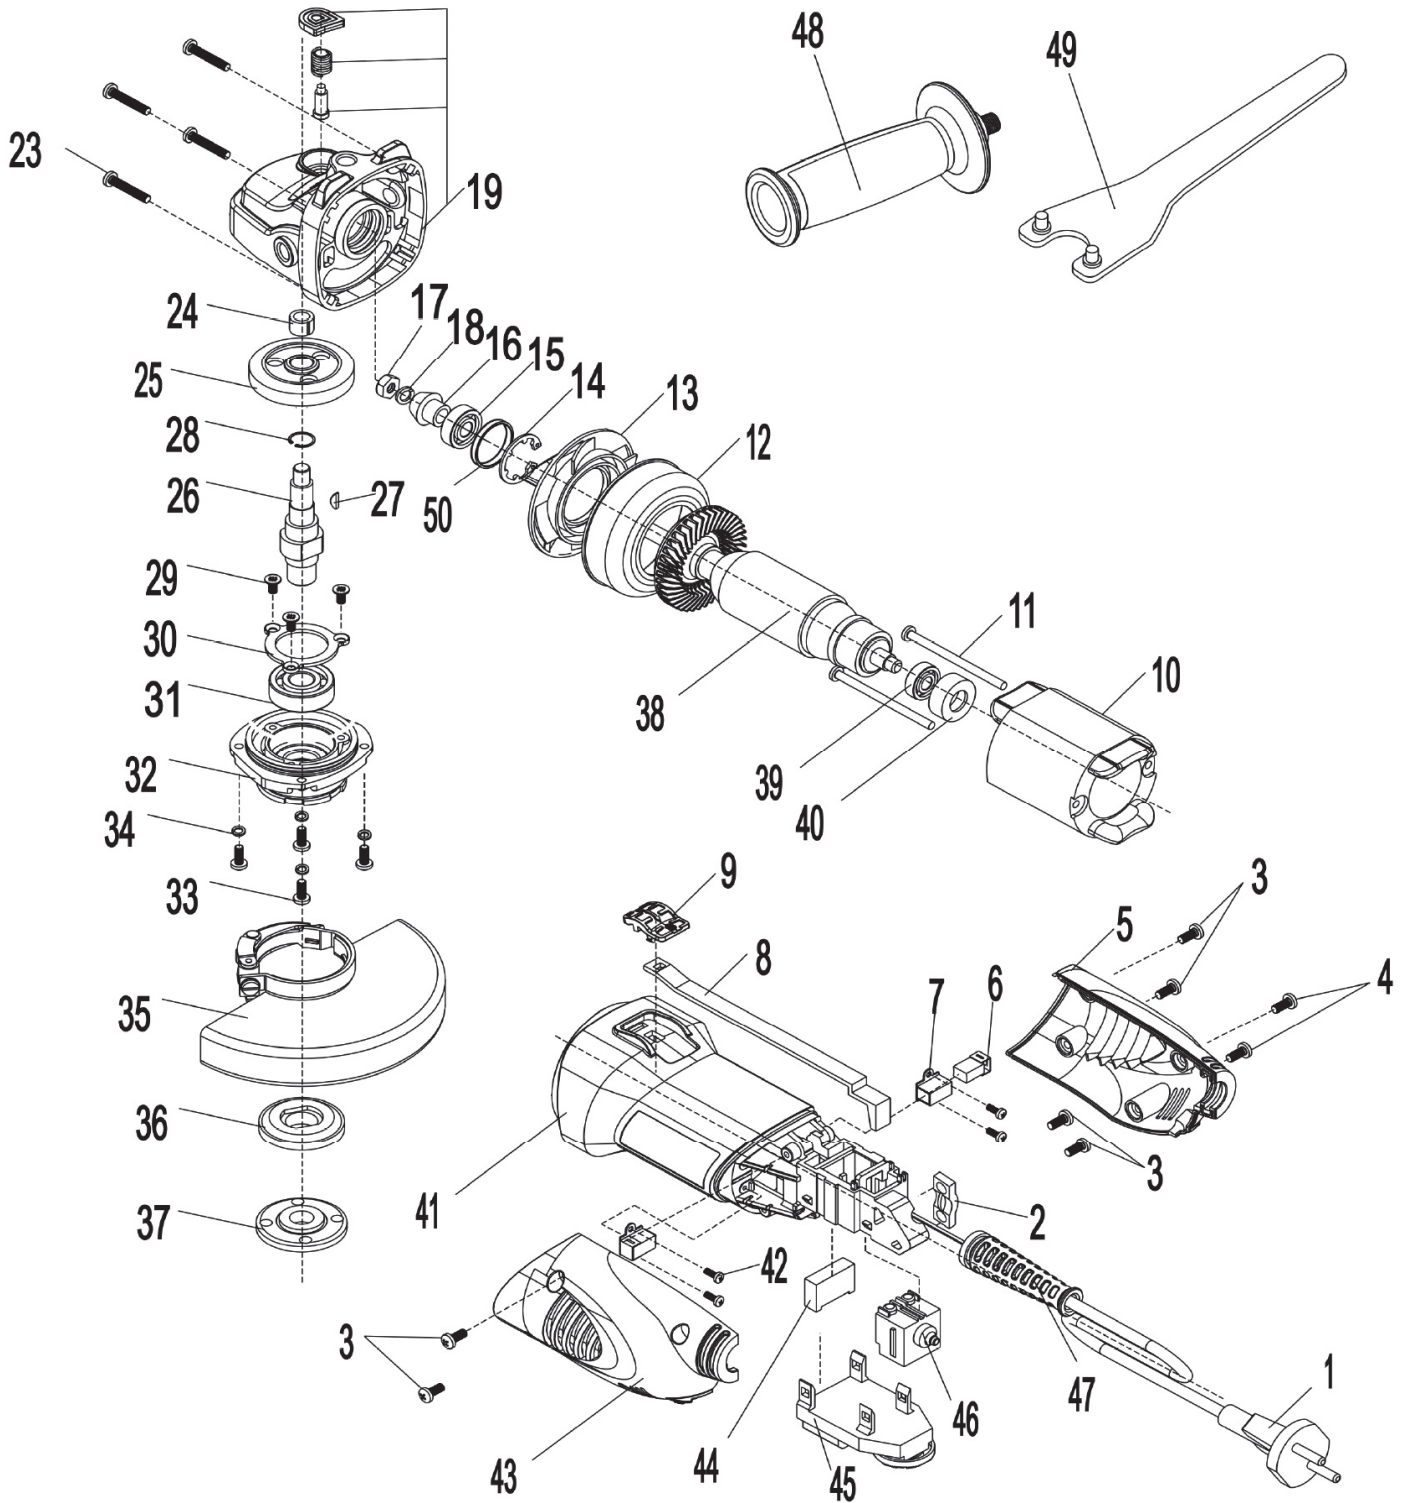

AF125/1100VES

VERSIÓN: 0

2150

*** FELISATTI * AMOLADORA * GRINDER * MELEUSE * SMERIGLIATRICI *
* МАШИНА УГЛОВАЯ ШЛИФОВАЛЬНАЯ ***

2150

LISTA DE RECAMBIOS / SPARE PART LIST / LISTE PIECES DETACHEES/ ELENCO LEI COMPONENTI / ЗАПЧАСТИ

VERSION: 0

POS	CODIGO	DENOMINACION	DESCRIPTION	DENOMINATION
1	767554101	Cable red H05 2x1mm	Power cord H05 2x1mm	Cable prise courant H05 2x1mm
2	101204231	Brida fijar cable	Cable fastening clamp	Bride fixation câble
3	844820046	Tornillo 4x12	Screw 4x12	Vis 4x12
4	844820050	Tornillo torx TP4x20ZNG	Screw torx PZ 4x20 TP	Vis torx PZ 4x20 TP
5	134305005	Casquete	Back housing	Couvercle Moteur
6	134305006	Escobilla 6x9x12mm	Carbon Brush 6x9x12mm	Balai 6x9x12mm
7	134305007	Portaescobilla	Brush holder	Porte balai
8	134305008	Palanca interruptor	Switch toggle	Levier interrupteur
9	134305009	Boton interruptor	Switch button	Bouton interrupteur
10	134305010	Estator 230V	Field 230V	Stator 230V
11	844820061	Tornillo torx TP 4x65 ZNG	Screw torx 4x65 ZNG	Vis torx 4x65 ZNG
12	134305012	Guía de aire	Air guide	Guide d'air
13	134305013	Deflector	Fan deflector	Deflecteur
14	134305014	Anillo retención	Retaining ring	Bague retention
15	712060855	Rodamiento 608-2RS	Bearing 608-2RS	Roulement 608-2RS
16	134305016	Juego engranajes (Z=38, Z=11)	Gear pair (Z=38, Z=11)	Jeu d'engrenages (Z=38, Z=11)
17	860305060	Tuerca autobloc. M6 DIN-985	Autobloc. nut M6 DIN-985	Ecrou autobloc. M6 DIN-985
18	872100060	Arandela 6 DIN-7980	Washer 6 DIN-7980	Rondelle 6 DIN-7980
19	134305019	Cabezal engranajes	Gear Housing	Carter
23	844820052	Tornillo torx TP 4x25	Screw torx TP 4x25	Vis torx TP 4x25
24	138131063	Casquillo agujas HK-0808	Needle bushing HK-0808	Douille à aiguilles HK-0808
25	134305016	Juego engranajes (Z=38, Z=11)	Gear pair (Z=38, Z=11)	Jeu d'engrenages (Z=38, Z=11)
26	134305026	Eje portadisco	Disc Spindle	Axe Disque
27	134305027	Chaveta "D" 4x9x6mm	Semi-circle key 4x9x6mm	Clavette "D" 4x9x6mm
28	134305028	Circlip B11	Retaining ring B11	Bague ressort B11
29	849077250	Tornillo torx TT85T M4x10	Screw torx TT85T M4x10	Vis torx TT85T M4x10
30	134305030	Tapa rodamiento	Bearing cover	Couvercle roulement
31	712020120	Rodamiento 6201-2RS	Bearing 6201-2RS	Roulement 6201-2RS
32	134305032	Plato engranajes	Gear Housing Cover	Plateau Engrenages
33	844315252	Tornillo torx M4x12ZNG	Screw torx M4x12	Vis torx M4x12
34	872101040	Arandela 4 DIN7980	Washer 4 DIN7980	Rondelle 4 DIN7980
35	134305035	Protección disco 125mm	Protection cover 125mm	Protection complet 125mm
36	134115002	Pletina asiento disco	Inner flange	Flasque appui disque
37	134313391	Tuerca fijación disco	Outside flange	Écrou fixation disque
38	134305038	Inducido 230V	Armature 230V	Induit 230V
39	712060726	Rodamiento 607-ZZ	Ball bearing 607-ZZ	Roulement 607-ZZ
40	134305040	Anillo goma rodamiento 607	Ball bearing bushing 607	Baque caoutxouc 607
41	134305041	Cubierta motor	Motor cover	Couvercle moteur
42	844610009	Tornillo ST2,9x9,5	Screw ST2,9x9,5	Vis ST2,9x9,5
43	134305005	Casquete	Back housing	Couvercle Moteur
44	138315001	Condensador 0,22uF	Condenser 0,22uF	Condensateur 0,22uF
45	134305045	Regulador 230V	Speed control 230V	Regulateur 230V
46	763255021	Interruptor	Switch	Interrupteur
47	134305047	Manguito	Rubber sleeve	Manchon
48	910560000	Puño Auxiliar M8	Aux. handle M8	Poignee auxiliaire M8
49	134109521	Llave pivotes	2-Pin spanner	Clé fixe à tétons
50	134305050	Anillo goma rodamiento	Bearing sleeve	Baque caoutxouc