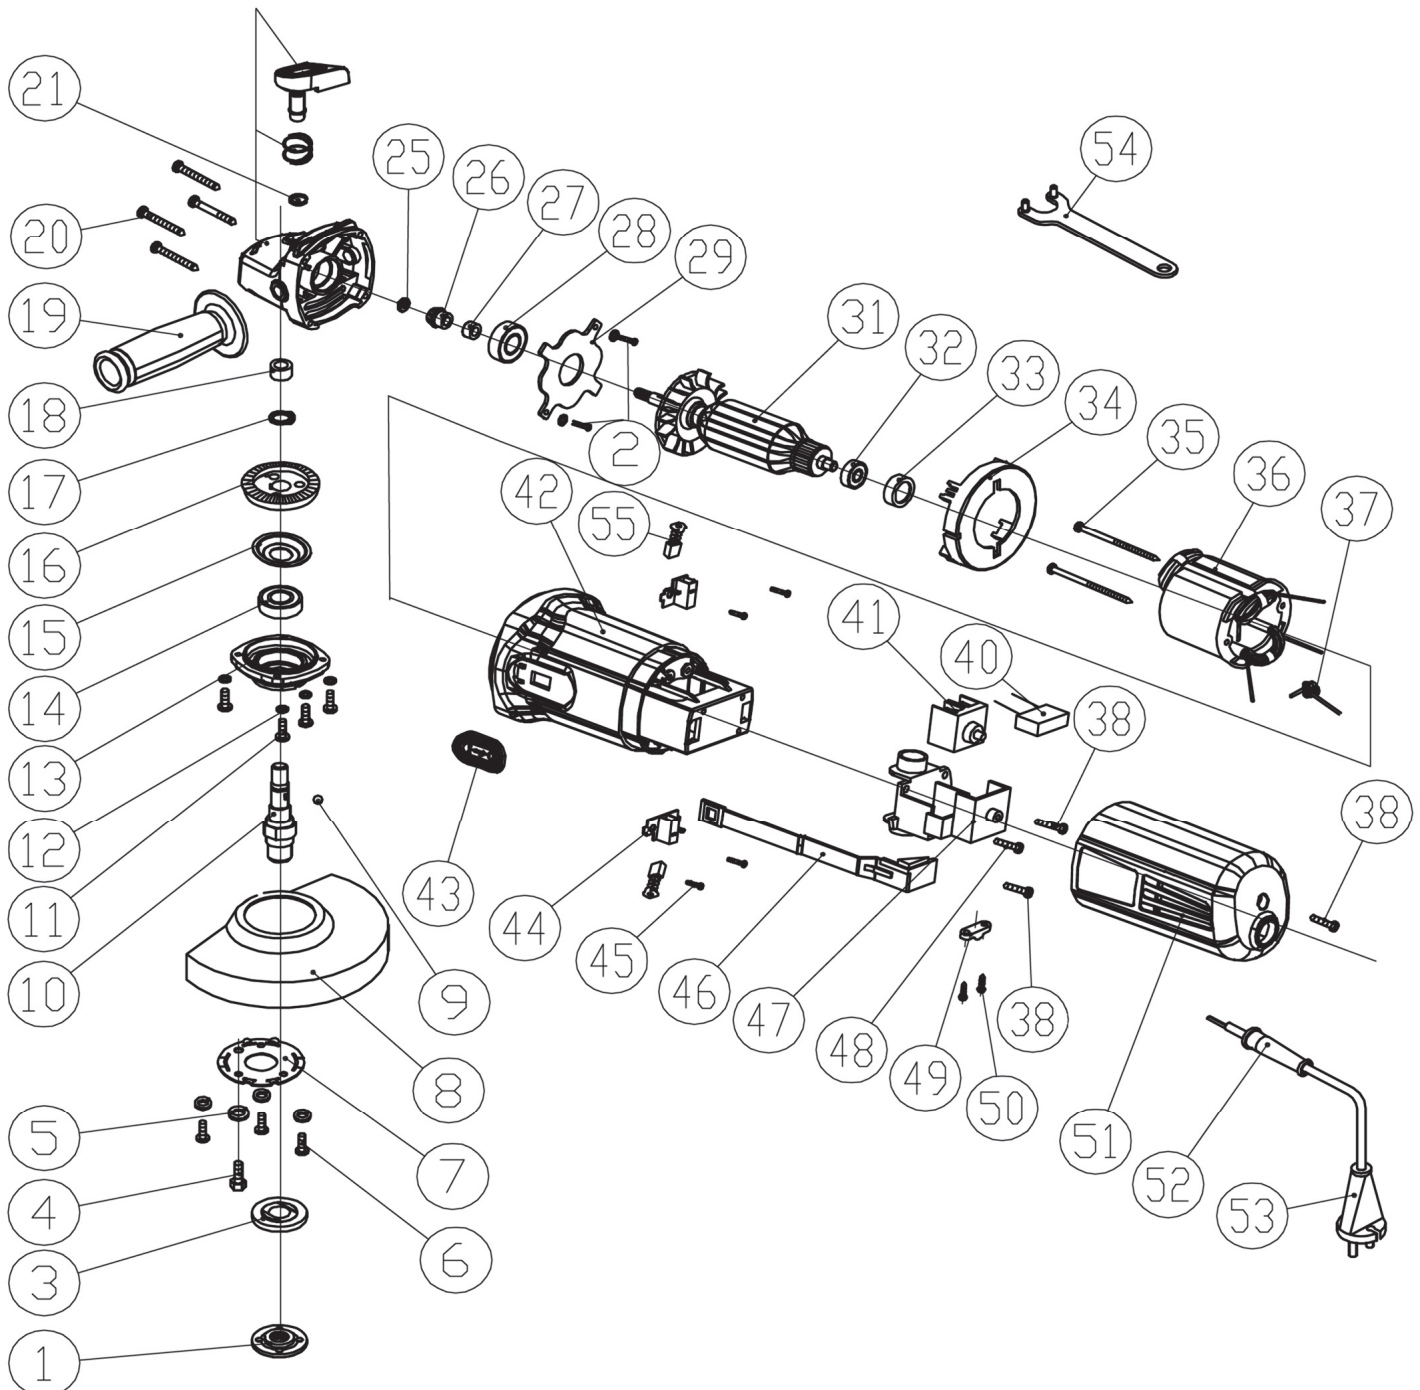

AF125/900
VERSIÓN: 0
2140

POS	CODIGO	DENOMINACION	DESCRIPTION	DENOMINACION
1	134305101	Tuerca fijación disco	Outside flange	Écrou fixation disque
2	138133029	Tornillo M4x8	Screw M4x8	Vis M4x8
3	134305103	Pletina asiento disco	Inner flange	Flasque appui disque
4	844305282	Tornillo D10 M5x8 PZ	Screw D10 M5x8 PZ	Vis D10 M5x8 PZ
5	872100050	Arandela 5 DIN-7980	Washer 5 DIN-7980	Rondelle 5 DIN-7980
6	849077250	Tornillo torx TT85T M4x10	Screw torx TT85T M4x10	Vis torx TT85T M4x10
7	134305107	Pletina fijación protección	Wheel Guard Cover	Couvercle du carter
8	134305156	Protección disco 125mm	Protection cover 125mm	Protection complet 125mm
9	713900130	Bola D.3mm	Steel Ball D.3mm	Bille D.3mm
10	134305110	Eje portabrocas	Spindle	Arbre porte-outils
11	844315252	Tornillo torx M4x12ZNG	Screw torx M4x12	Vis torx M4x12
12	872101040	Arandela 4 DIN7980	Washer 4 DIN7980	Rondelle 4 DIN7980
13	134305113	Plato engranajes	Gear Housing Cover	Plateau Engrenages
14	712020120	Rodamiento 6201-2RS	Bearing 6201-2RS	Roulement 6201-2RS
15	134305115	Tapa rodamiento	Bearing cover	Couvercle roulement
16	134305116	Juego engranajes (Z=37, Z=12)	Gear pair (Z=37, Z=12)	Jeu d'engrenages (Z=37, Z=12)
17	875101010	Anillo Seg.10x1 DIN-471	Safety ring 10x1 DIN-471	Anneau securitee 10x1 DIN-471
18	713721080	Casquillo agujas HK-0810	Needle bushing HK-0810	Douille à aiguilles HK-0810
19	134305119	Puño Auxiliar	Side Handle	Poignée auxiliaire
20	844800054	Tornillo torx TP 4x30	Screw torx TP 4x30	Vis torx TP 4x30
21	134305121	Cabezal engranajes	Gear Housing	Carter
25	860305081	Tuerca M8x1 DIN-985	Nut M8x1 DIN-985	Ecrou M8x1 DIN-985
26	134305116	Juego engranajes (Z=37, Z=12)	Gear pair (Z=37, Z=12)	Jeu d'engrenages (Z=37, Z=12)
27	134305127	Casquillo D8xD14,5x6mm	Bush D8xD14,5x6mm	Douille D8xD14,5x6mm
28	712000034	Rodamiento 6000-2RS	Ball bearing 6000-2RS	Roulement 6000-2RS
29	134305129	Tapa rodamiento	Bearing cover	Couvercle roulement
31	134305131	Inducido 230V	Armature 230V	Induit 230V
32	138135266	Rodamiento 608-ZZ	Ball Bearing 608-ZZ	Roulement 608-ZZ
33	134305133	Anillo goma rodamiento 608	Rubber bearing sleeve 608	Baque caoutxouc 608
34	134305134	Guia de aire	Air guide	Guide d'air
35	844820061	Tornillo torx TP 4x65 ZNG	Screw torx 4x65 ZNG	Vis torx 4x65 ZNG
36	134305136	Estator 230V	Field 230V	Stator 230V
37	134305137	Inductancia	Inductor	Bobine
38	138133041	Tornillo ST4x16	Screw ST4x16	Vis ST4x16
40	138315001	Condensador 0,22uF	Condenser 0,22uF	Condensateur 0,22uF
41	134305141	Interruptor	Switch	Interrupteur
42	134305142	Cubierta motor	Housing	Couvercle moteur
43	134305143	Mando interruptor	Switch button	Bouton interrupteur
44	134305144	Portaescobilla	Brush holder	Porte balai
45	844800045	Tornillo 4x10TP	Screw 4x10TP	Vis 4x10TP
46	134305146	Palanca interruptor	Control rod	Levier interrupteur
47	134305147	Soporte mecanismo interruptor	Switch Seat	Suport levier interrupteur
48	844315252	Tornillo torx M4x12ZNG	Screw torx M4x12	Vis torx M4x12
49	101204231	Brida fijar cable	Cable fastening clamp	Bride fixation câble
50	844315252	Tornillo torx M4x12ZNG	Screw torx M4x12	Vis torx M4x12
51	134305151	Casquete	Back housing	Couvercle Moteur
52	134314181	Manguito	Sleeve	Manchon
53	767554101	Cable red H05 2x1mm	Power cord H05 2x1mm	Cable prise courant H05 2x1mm
54	134305154	Llave pivotes	2-Pin spanner	Clé fixe à tétons
55	134305155	Escobilla	Carbon Brush	Balai