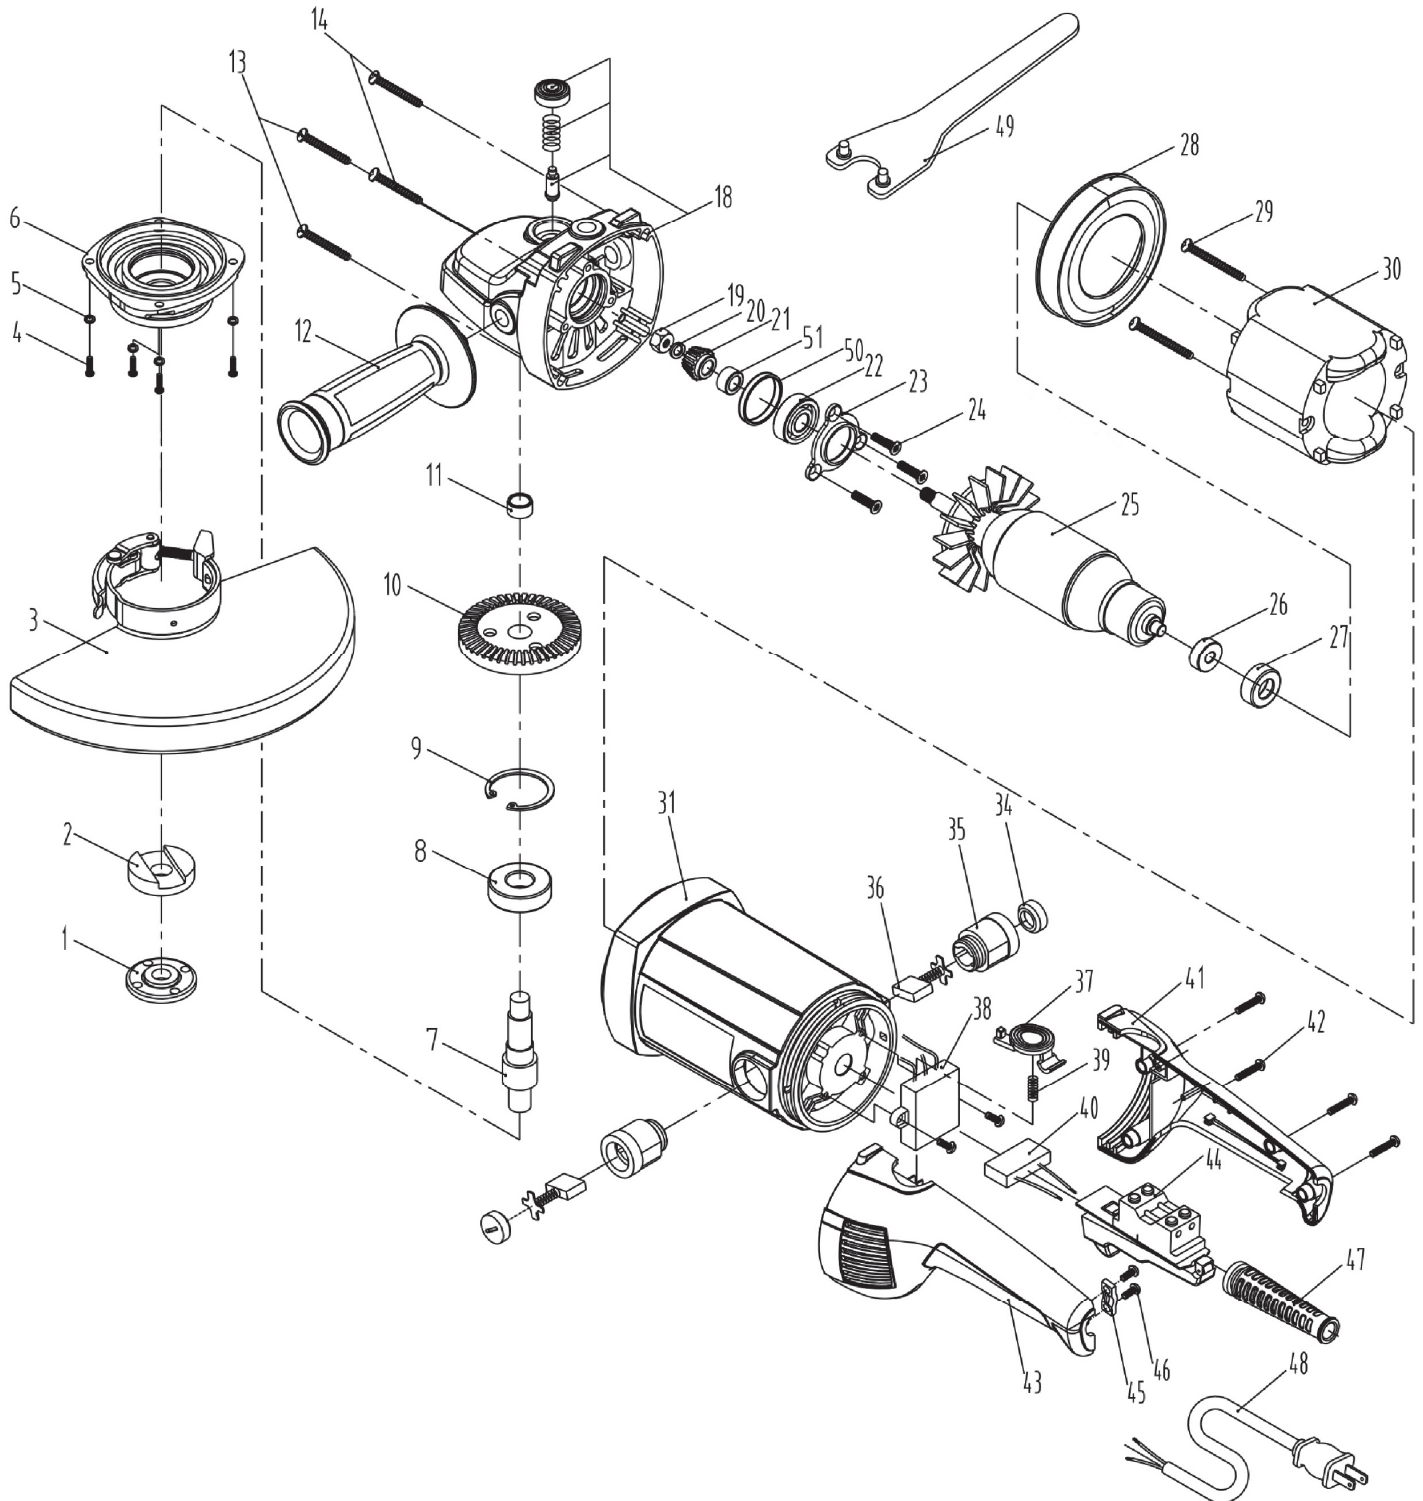

AF23/2100S
VERSIÓN: 0
2100

POS	CODIGO	DENOMINACION	DESCRIPTION	DENOMINACION
1	134115001	Tuerca fijación disco	Outside flange	Écrou fixation disque
2	134115002	Pletina asiento disco	Inner flange	Flasque appui disque
3	134115003	Protección disco 230mm	Protection cover 230mm	Protection complet 230mm
4	842009288	Tornillo M5x14 DIN-912	Screw M5x14 DIN-912	Vis M5x14 DIN-912
5	872100050	Arandela 5 DIN-7980	Washer 5 DIN-7980	Rondelle 5 DIN-7980
6	134115006	Plato Engranajes	Gear Plate	Plateau Engrenages
7	134115007	Eje portadisco	Disc Spindle	Arbre porte-outils
8	712020346	Rodamiento 6003-ZZ	Ball bearing 6003-ZZ	Roulement 6003-ZZ
9	876001040	Anillo seguridad 40 DIN-472	Safety ring 40 DIN-472	Aneau securitéé 40 DIN-472
10	134115010	Juego engranajes (Z=43, Z=12)	Gear pair (Z=43, Z=12)	Jeu d'engrenages (Z=43, Z=12)
11	134115011	Casquillo agujas HK-1210	Neeble bushing HK-1210	Douille à aiguilles HK-1210
12	134115012	Puño auxiliar	Auxiliary handle	Poignée auxiliaire
13	844830091	Tornillo TP 4,5x40	Screw TP 4,5x40	Vis TP 4,5x40
14	844830129	Tornillo torx TP 5x30	Screw torx TP 5x30	Vis torx TP 5x30
18	134115018	Conjunto cabezal	Gear housing group	Groupe carter
19	860305081	Tuerca M8x1 DIN-985	Nut M8x1 DIN-985	Ecrou M8x1 DIN-985
20	872100080	Arandela 8 DIN-7980	Washer 8 DIN-7980	Rondelle 8 DIN-7980
21	134115010	Juego engranajes (Z=43, Z=12)	Gear pair (Z=43, Z=12)	Jeu d'engrenages (Z=43, Z=12)
22	712020120	Rodamiento 6201-2RS	Bearing 6201-2RS	Roulement 6201-2RS
23	134115023	Tapa rodamiento	Bearing cover	Couvercle roulement
24	846001283	Tornillo M5x10 DIN-85	Screw M5x10	Vis M5x10
25	134115025	Inducido 230V	Armature 230V	Induit 230V
26	712060855	Rodamiento 608-2RS	Bearing 608-2RS	Roulement 608-2RS
27	134115027	Anillo goma rodamiento 608	Rubber bearing sleeve 608	Baque caoutxouc 608
28	134115028	Guia de aire	Air guide	Guide d'air
29	844005312	Tornillo M5x75	Screw M5x75	Vis M5x75
30	134115030	Estator 230V	Stator Assembly 230V	Stator 230V
31	134115031	Cubierta motor	Housing	Couvercle moteur
34	134115034	Tapón portaescobillas	Brush cap	Couvercle porte balais
35	134115035	Portaescobillas	Brush Holder	Porte balais
36	134115036	Escobilla	Carbon brush	Balai
37	134115037	Boton rotación puño	Turning knob	Bouton fixation rotation poignée
38	134115038	Modulo arranque lento 230V	Soft Start 230V	Regulateur 230V
39	134115039	Muelle	Spring	Ressort
40	134115040	Condensador 0,33uF	Condenser 0,33uF	Condensateur 0,33uF
41	134115041	Cubierta puño	Back handle	Couvercle poignée
42	844820048	Tornillo torx TP4x16ZNG	Screw torx TP4x16ZNG	Vis torx TP4x16ZNG
43	134115041	Cubierta puño	Back handle	Couvercle poignée
44	134115044	Interruptor	Switch	Interrupteur
45	101204231	Brida fijar cable	Cable fastening clamp	Bride fixation câble
46	844315252	Tornillo torx M4x12ZNG	Screw torx M4x12	Vis torx M4x12
47	134115047	Manguito	Rubber sleeve	Manchon
48	138133043	Cable red HO7RN-F 2x1mm	Power cord HO7RN-F 2x1mm	Cable prise courant HO7RN-F 2x1mm
49	134115049	Llave pivotes	2-Pin spanner	Clé fixe à tétons
50	134115050	Anillo goma rodamiento	Bearing bush	Baque caoutxouc
51	134115051	Casquillo	Bush	Douille