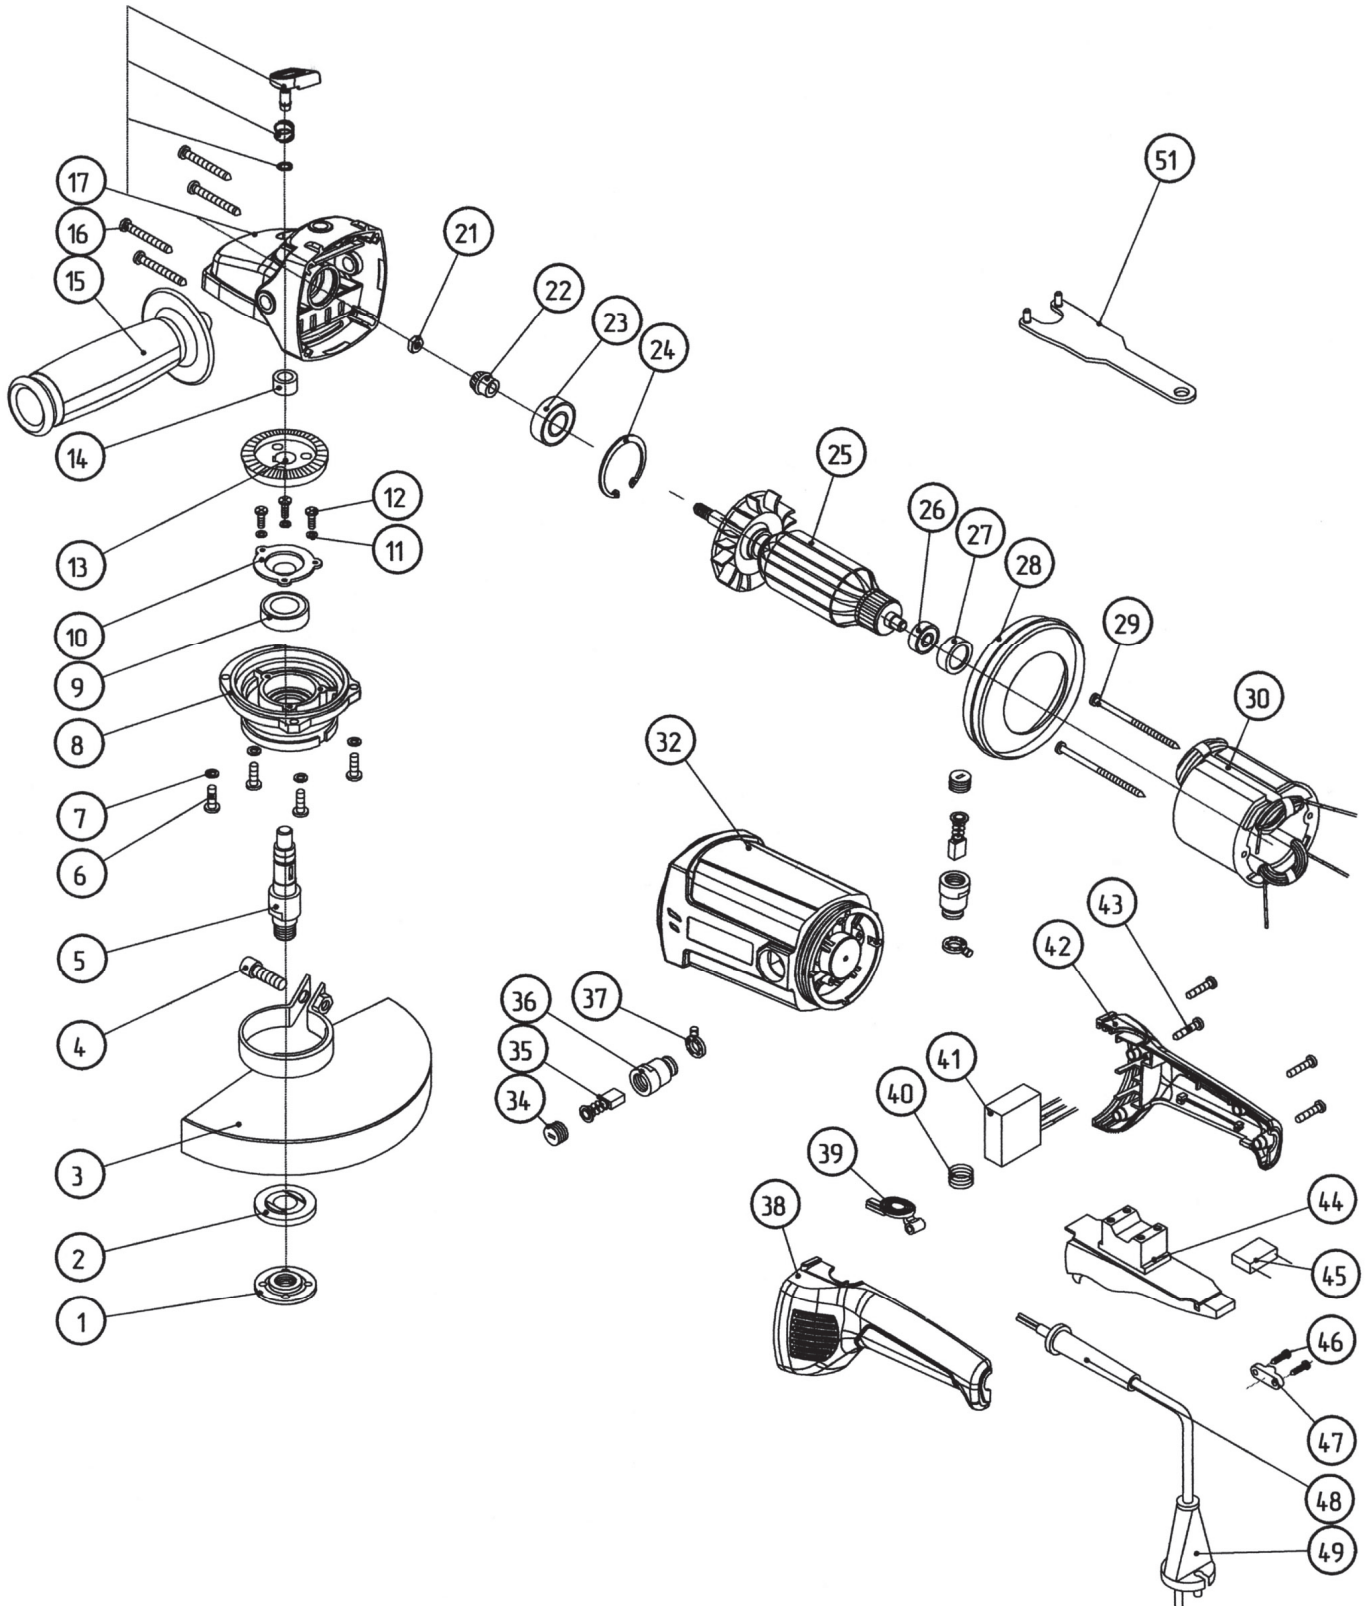

AF230/2300S

VERSION: 0

2110

*** FELISATTI * AMOLADORA * GRINDER * MELEUSE * SMERIGLIATRICI *
* МАШИНА УГЛОВАЯ ШЛИФОВАЛЬНАЯ ***

2110

LISTA DE RECAMBIOS / SPARE PART LIST / LISTE PIECES DETACHEES/ ELENCO LEI COMPONENTI / ЗАПЧАСТИ

VERSION: 0

POS	CODIGO	DENOMINACION	DESCRIPTION	DENOMINATION
1	134313391	Tuerca fijación disco	Outside flange	Écrou fixation disque
2	134115102	Pletina asiento disco	Inner flange	Flasque appui disque
3	134115103	Protección disco 230mm	Protection cover 230mm	Protection complet 230mm
4	842010376	Tornillo M8x25 DIN-912	Screw M8x25 DIN-912	Vis M8x25 DIN-912
5	134115105	Eje portadisco	Disc Spindle	Axe Disque
6	844315288	Tornillo torx M5x20	Screw torx M5x20	Vis torx M5x20
7	872100050	Arandela 5 DIN-7980	Washer 5 DIN-7980	Rondelle 5 DIN-7980
8	134115108	Plato engranajes	Gear Housing Cover	Plateau Engrenages
9	712020346	Rodamiento 6203-ZZ	Ball bearing 6203-ZZ	Roulement 6203-ZZ
10	134115110	Tapa rodamiento	Bearing cover	Couvercle roulement
11	872101040	Arandela 4 DIN7980	Washer 4 DIN7980	Rondelle 4 DIN7980
12	849077250	Tornillo torx TT85T M4x10	Screw torx TT85T M4x10	Vis torx TT85T M4x10
13	134115113	Juego engranajes	Gear pair	Jeu d'engrenages
14	134115114	Casquillo bronce	Bronze bushing	Douille
15	134115548	Puño auxiliar	Auxiliary handle	Poignée auxiliaire
16	842009301	Tornillo M5x40 DIN-912	Screw M5x40 DIN-912	Vis M5x40 DIN-912
17	134115117	Cabezal engranajes	Gear Housing	Carter
21	860305081	Tuerca M8x1 DIN-985	Nut M8x1 DIN-985	Ecrou M8x1 DIN-985
22	134115113	Juego engranajes	Gear pair	Jeu d'engrenages
23	712020126	Rodamiento 6201-ZZ	Ball bearing 6201-ZZ	Roulement 6201-ZZ
24	876001032	Anillo seguridad 32 DIN-472	Ring segment 32 DIN-472	Anneau d'arrêt 32 DIN-472
25	134115125	Inducido 230V	Armature 230V	Induit 230V
26	712062926	Rodamiento 629-ZZ	Ball bearing 629-ZZ	Roulement 629-ZZ
27	134115127	Anillo goma rodamiento 629	Rubber bearing sleeve 629	Baque caoutxouc 629
28	134115128	Guia de aire	Air guide	Guide d'air
29	844305918	Tornillo PZ D.7 M4x80	Screw PZ D.7 M4x80	Vis PZ D.7 M4x80
30	134115130	Estator 230V	Field 230V	Stator 230V
32	134115132	Cubierta motor	Housing	Couvercle moteur
34	134115134	Tapón portaescobilla	Brush holder cover	Couvercle du porte-balais
35	134115135	Escobilla	Carbon Brush	Balai
36	134115136	Portaescobilla	Brush holder	Porte balai
37	134115137	Conector portaescobilla	Connestion spring	Conecteur porte balai
38	134115138	Cubierta puño	Back handle	Couvercle poignée
39	134115139	Boton rotación puño	Turing Button	Bouton fixation rotation poignée
40	134115140	Muelle	Rotary Spring	Ressort
41	134115141	Modulo arranque lento 230V	Soft Start 230V	Regulateur 230V
42	134115138	Cubierta puño	Back handle	Couvercle poignée
43	844820050	Tornillo torx TP4x20ZNG	Screw torx PZ 4x20 TP	Vis torx PZ 4x20 TP
44	134115044	Interruptor	Switch	Interrupteur
45	134115040	Condensador 0,33uF	Condenser 0,33uF	Condensateur 0,33uF
46	844315252	Tornillo torx M4x12ZNG	Screw torx M4x12	Vis torx M4x12
47	101204231	Brida fijar cable	Cable fastening clamp	Bride fixation câble
48	134115148	Manguito	Rubber sleeve	Manchon
49	767553200	Cable red HO7RN-F 2x1,5mm	Power cord HO7RN-F 2x1,5mm	Cable prise courant HO7RN-F 2x1,5mm
51	134109521	Llave pivotes	2-Pin spanner	Clé fixe à tétons