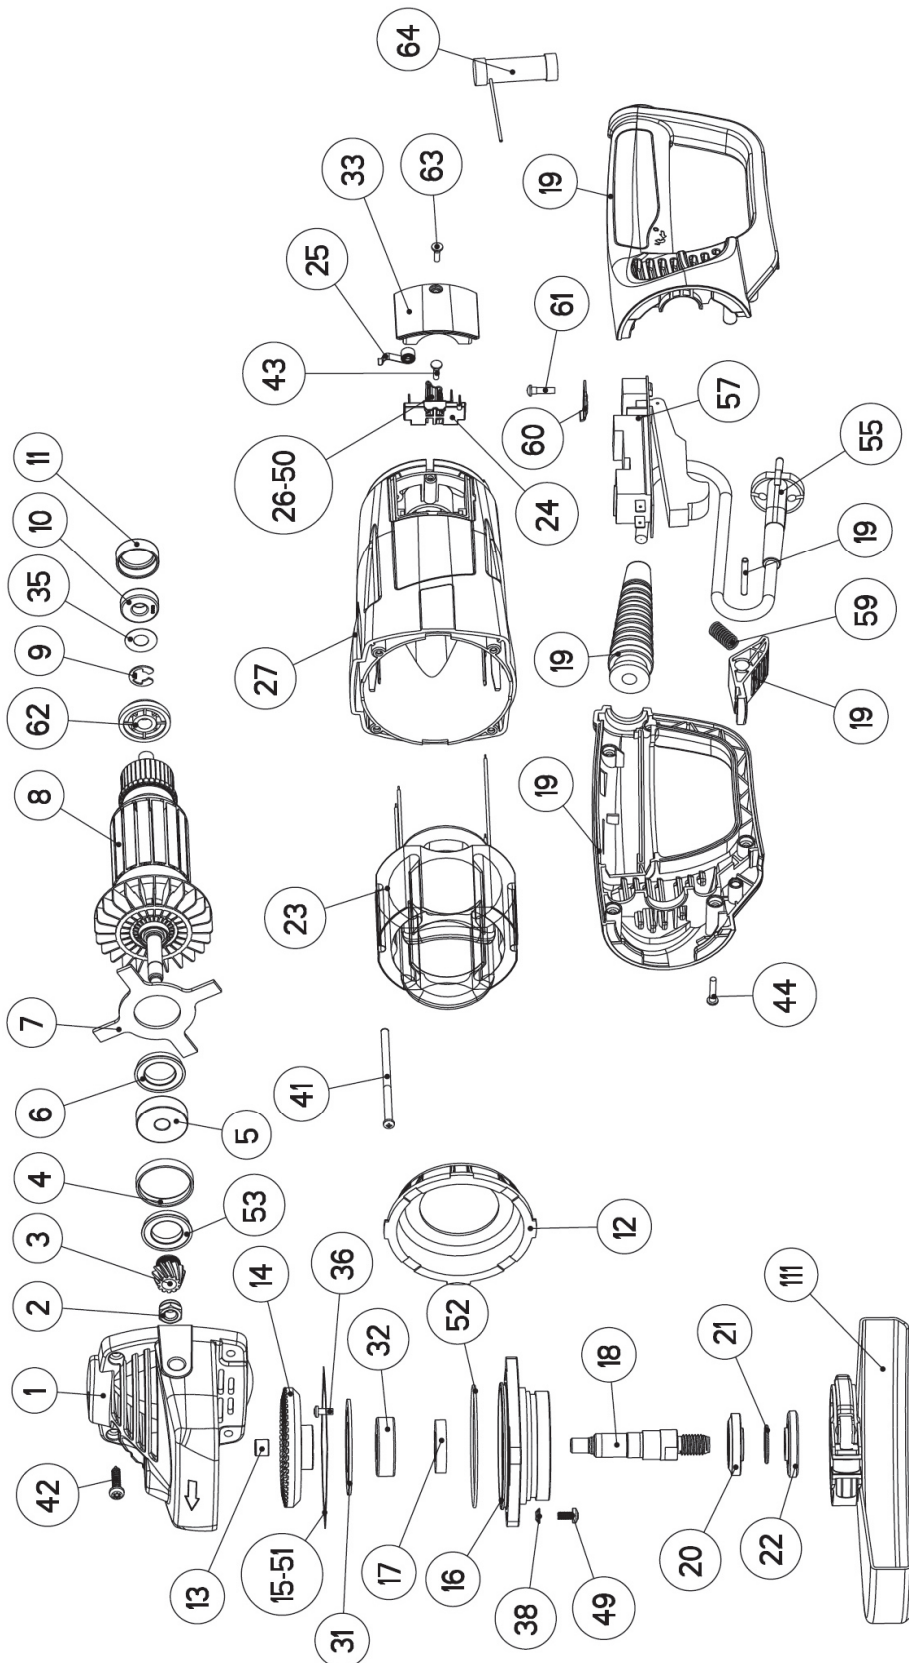

Right of modifications
Salvo modificaciones
Modification réservées
Con riserva di modifiche
Права на модификацию защищены

13429.7175