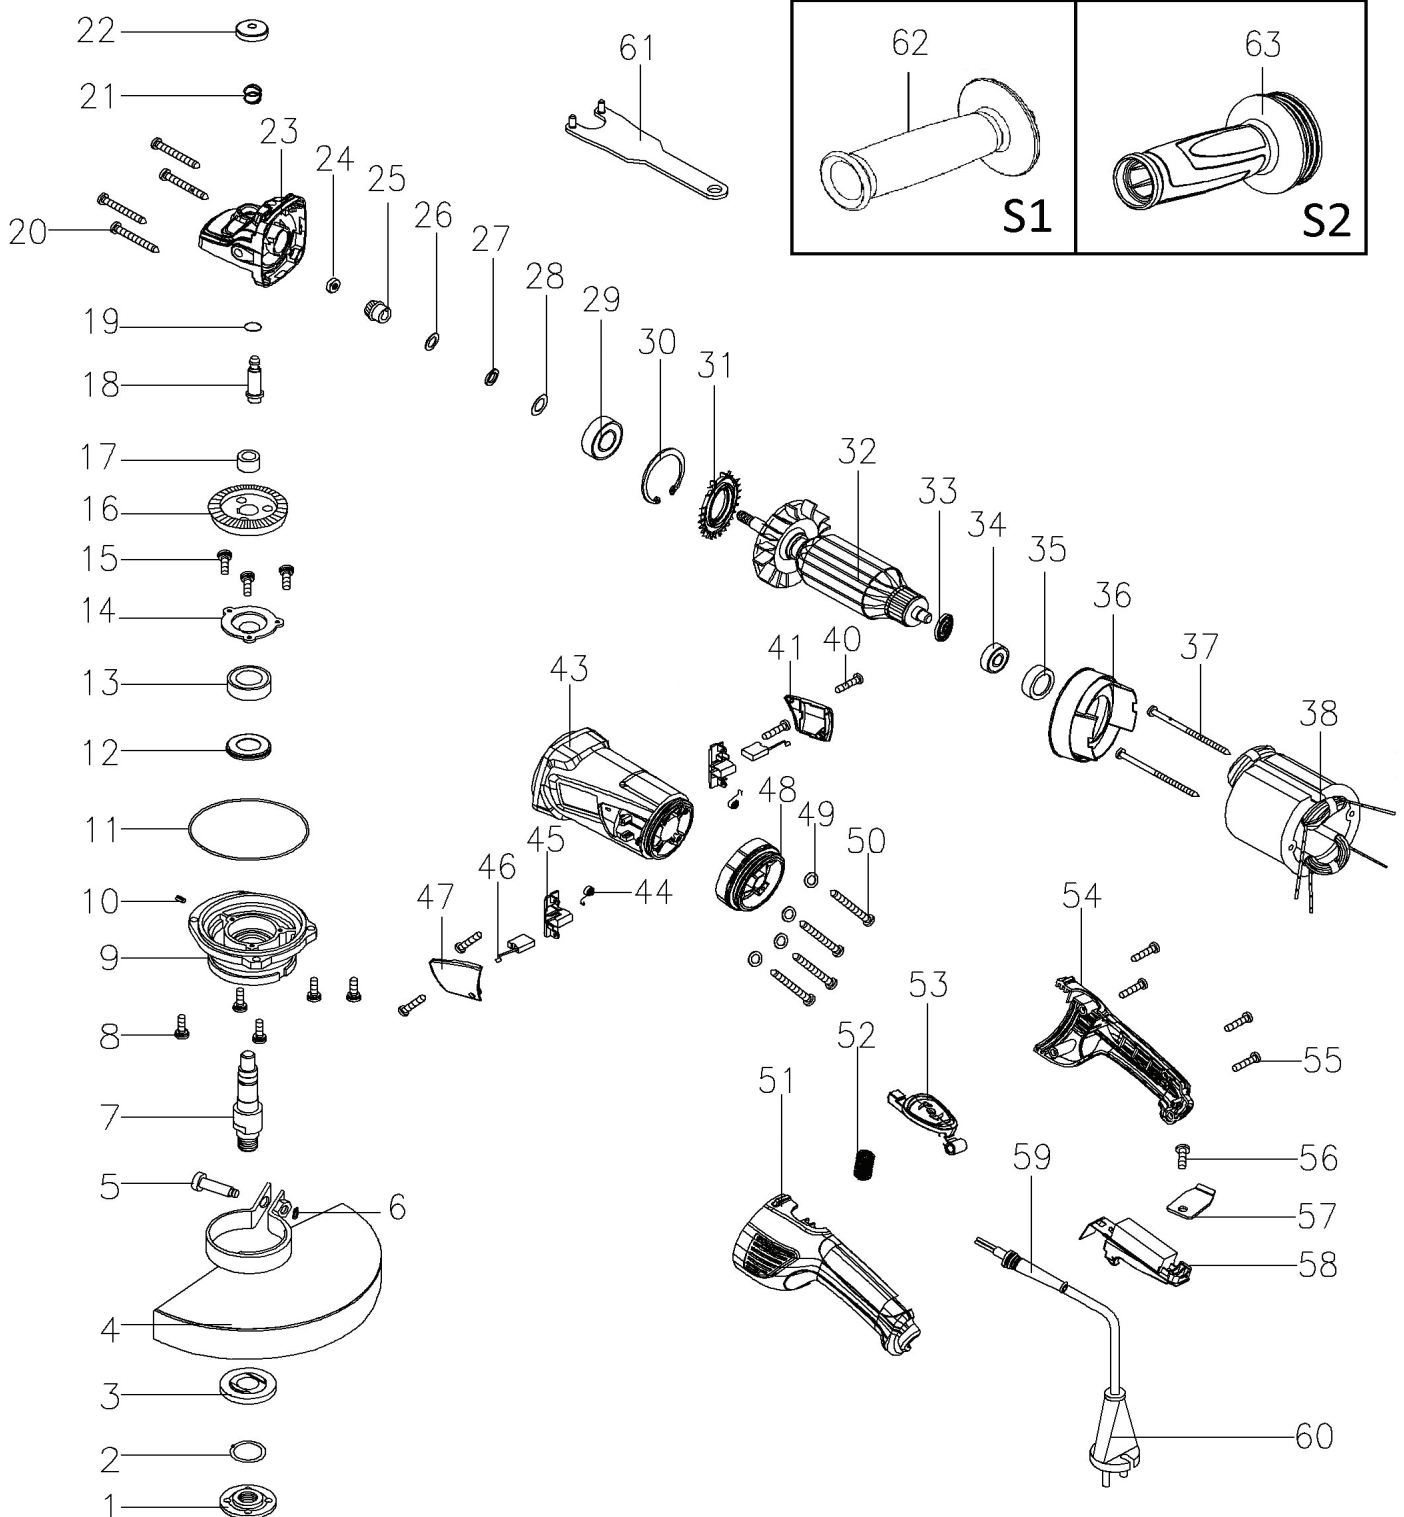

Right of modifications
Salvo modificaciones
Modification reservées
Con riserva di modifichè
Права на модификацию защищены

13418.7186