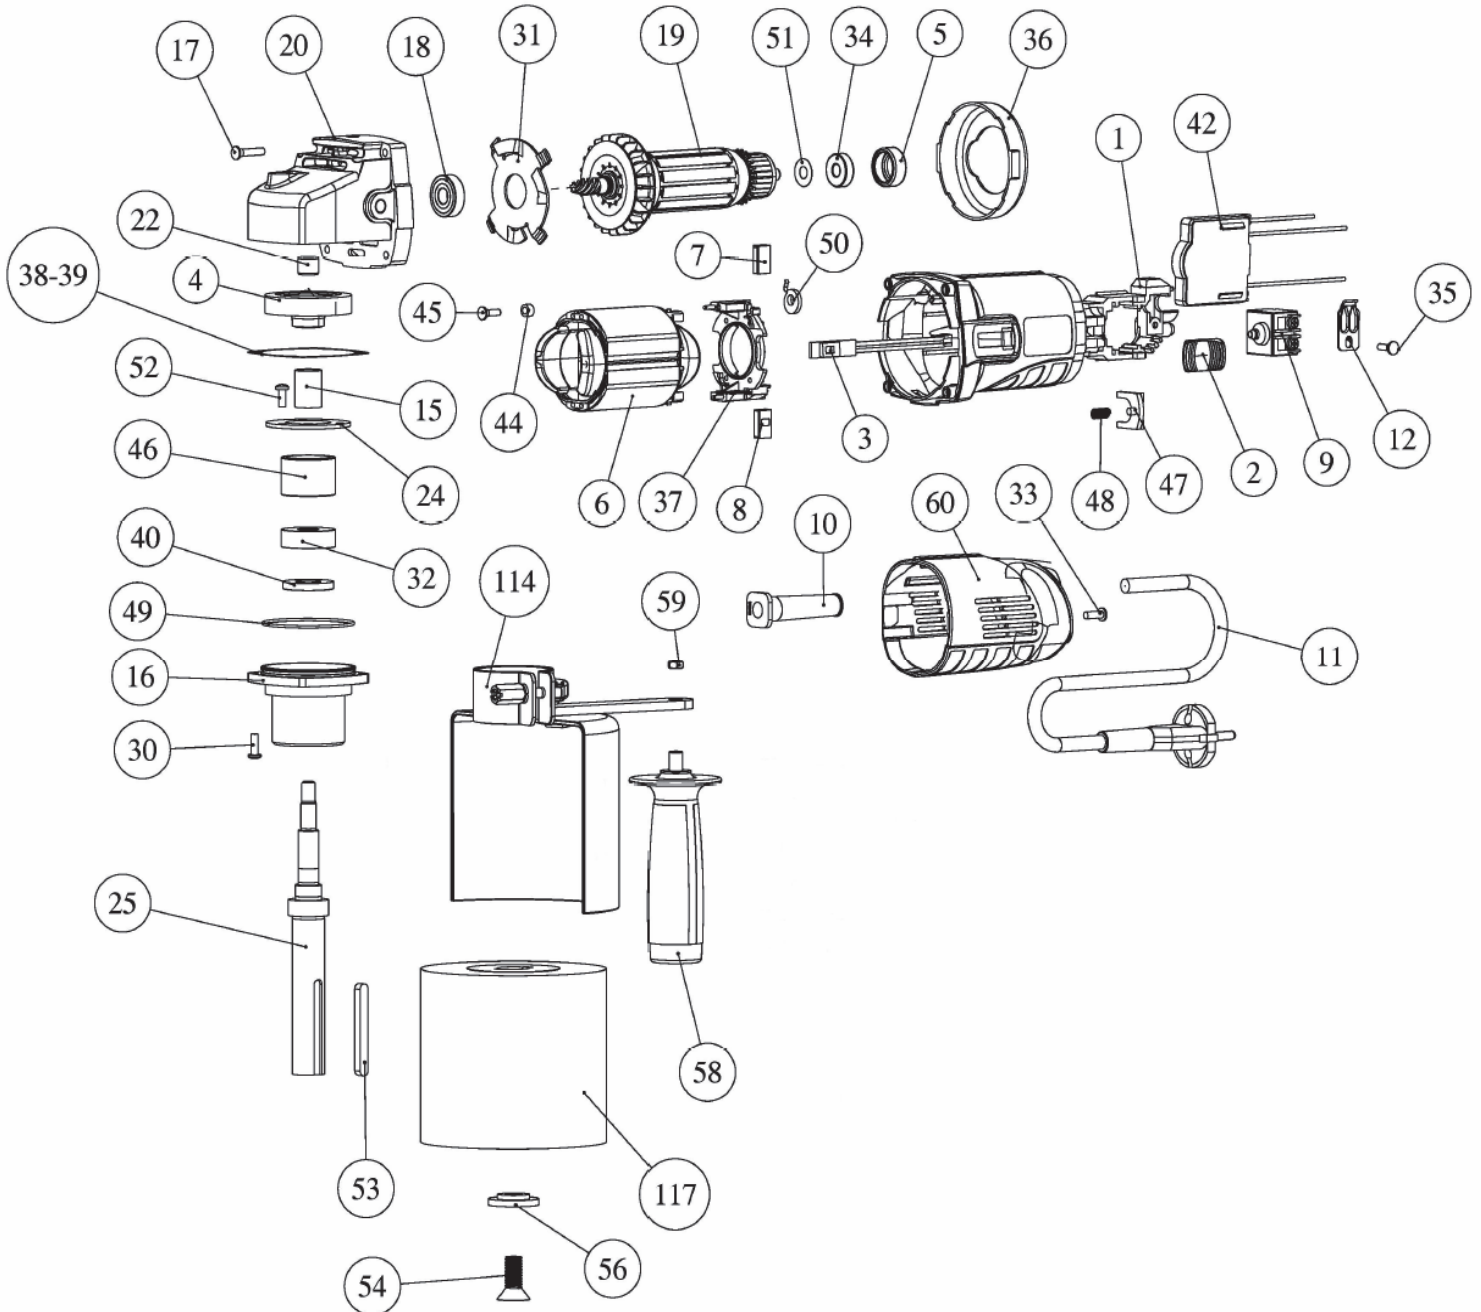

Right of modifications
Salvo modificaciones
Modification réservées
Con riserva di modifiche
Права на модификацию защищены

13453.7196