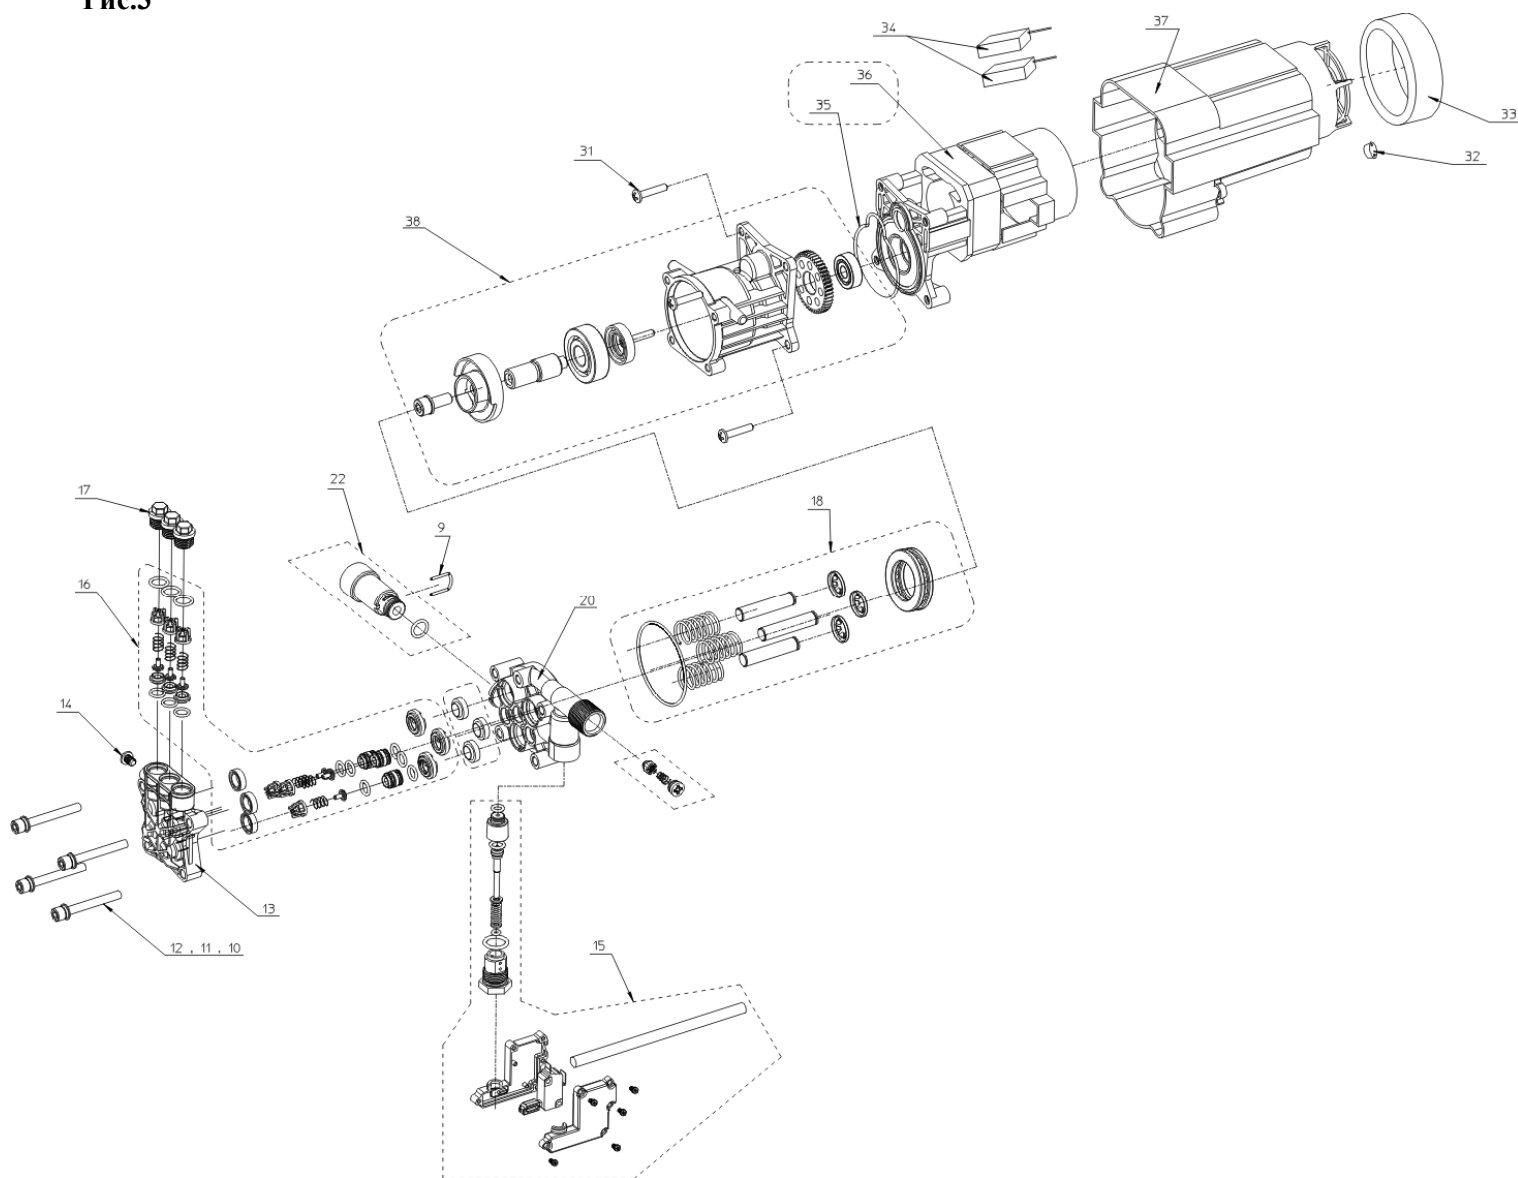

Рис.3

Каталог запасных частей изделия

Действителен с: 15.02.2011г.

АППАРАТ МОЕЧНЫЙ
ВЫСОКОГО ДАВЛЕНИЯ

AM-100/1300