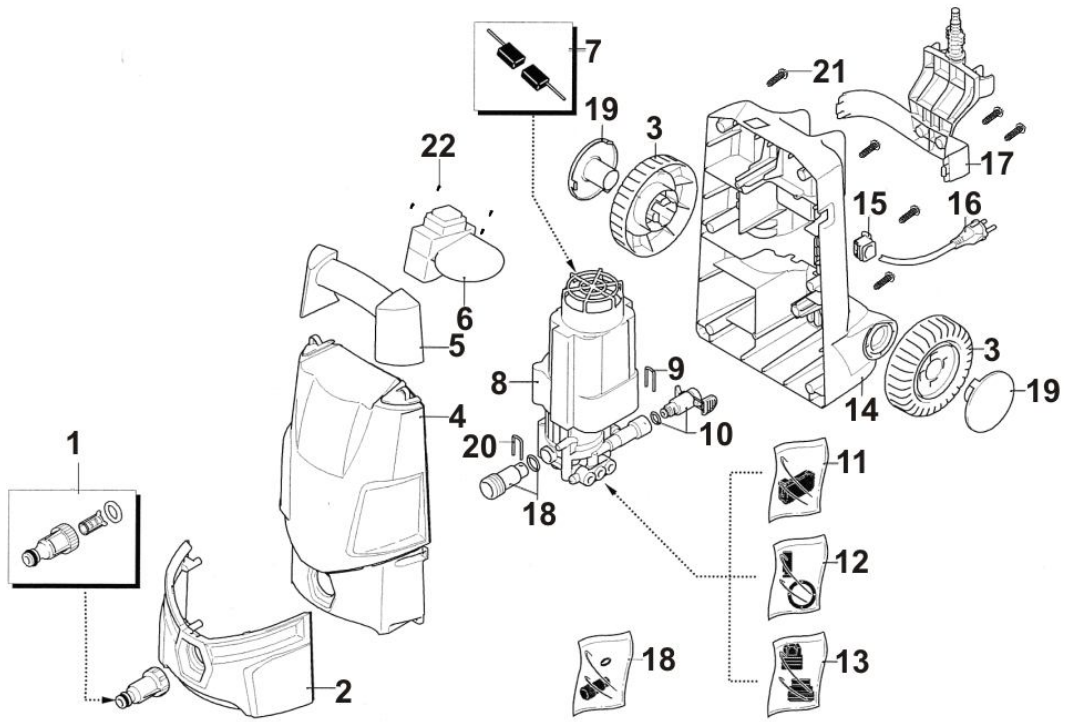

Рис.1

ИНТЕРСКОМ

Действителен с: 15.02.2011г.

Каталог запасных частей изделия

АППАРАТ МОЕЧНЫЙ
ВЫСОКОГО ДАВЛЕНИЯ

AM-100/1300