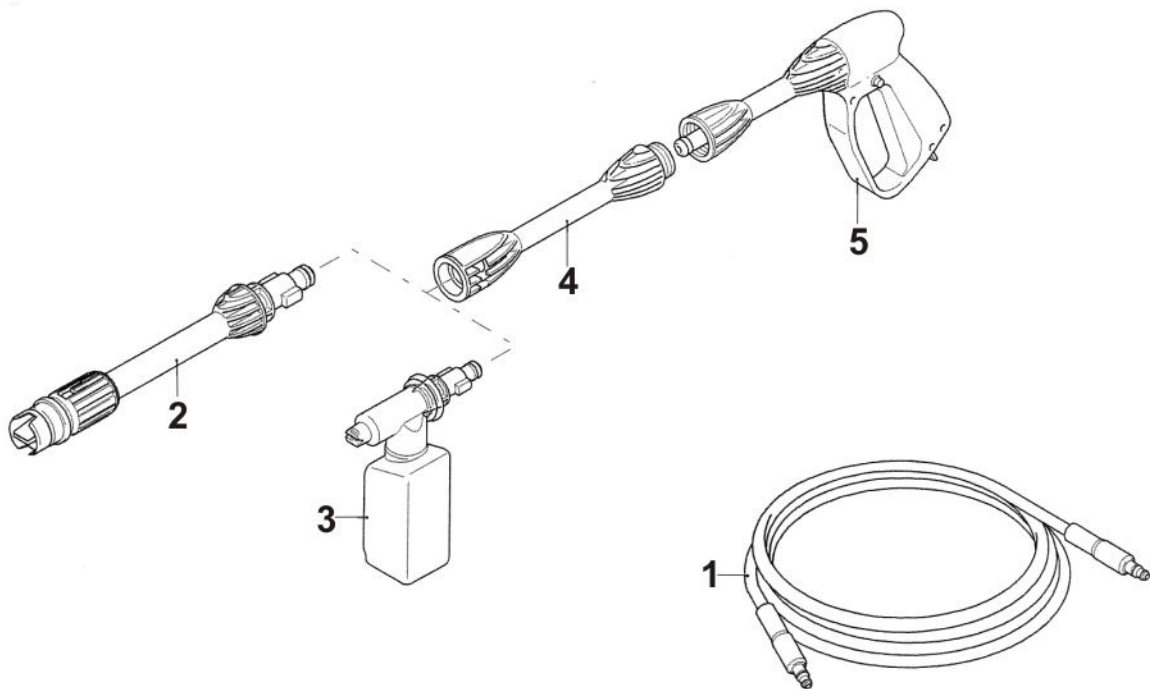

Рис.2

ИНТЕРСКОМ

Действителен с: 15.02.2011г.

Каталог запасных частей изделия

АППАРАТ МОЕЧНЫЙ
ВЫСОКОГО ДАВЛЕНИЯ

AM-100/1300