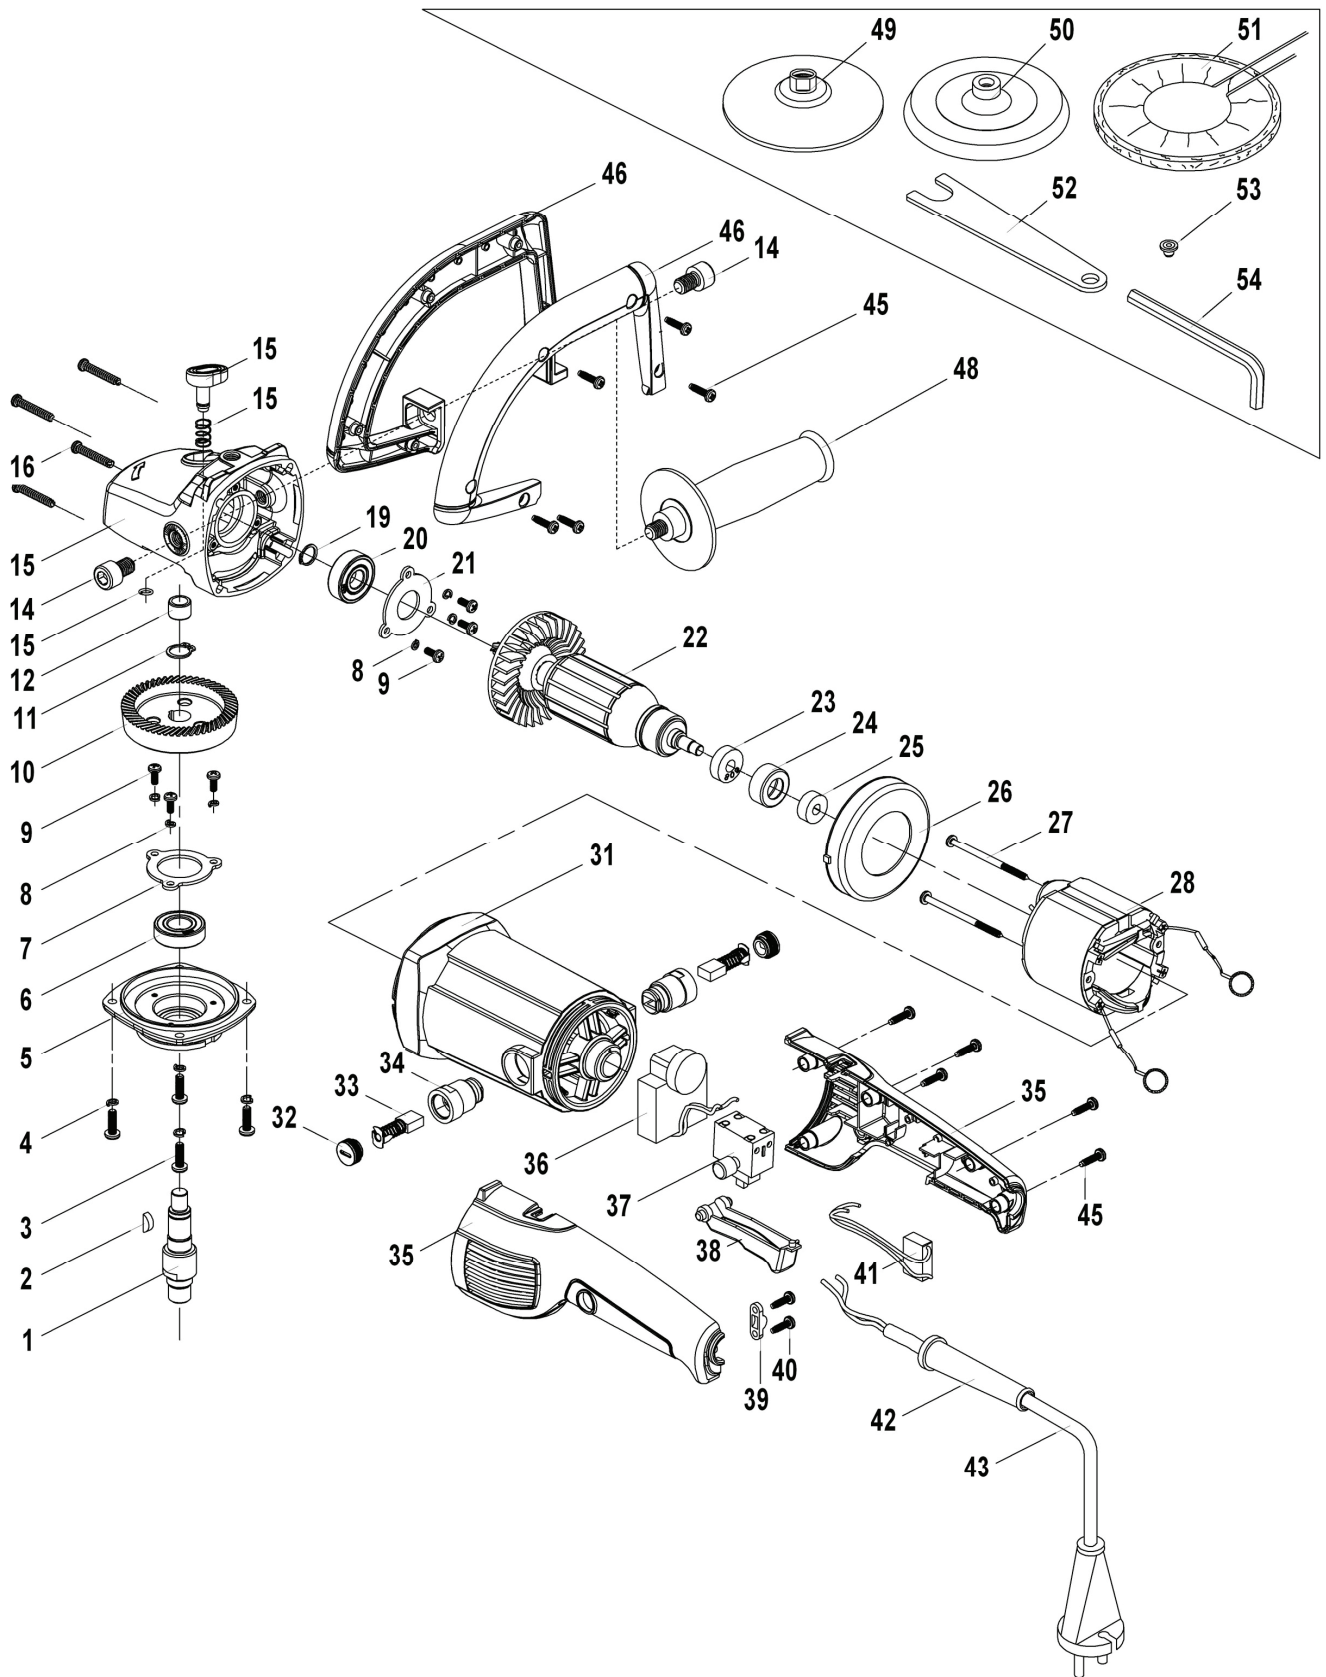

Right of modifications
Salvo modificaciones
Modification reservées
Con riserva di modifiche
Права на модификацию защищены

13411.7185