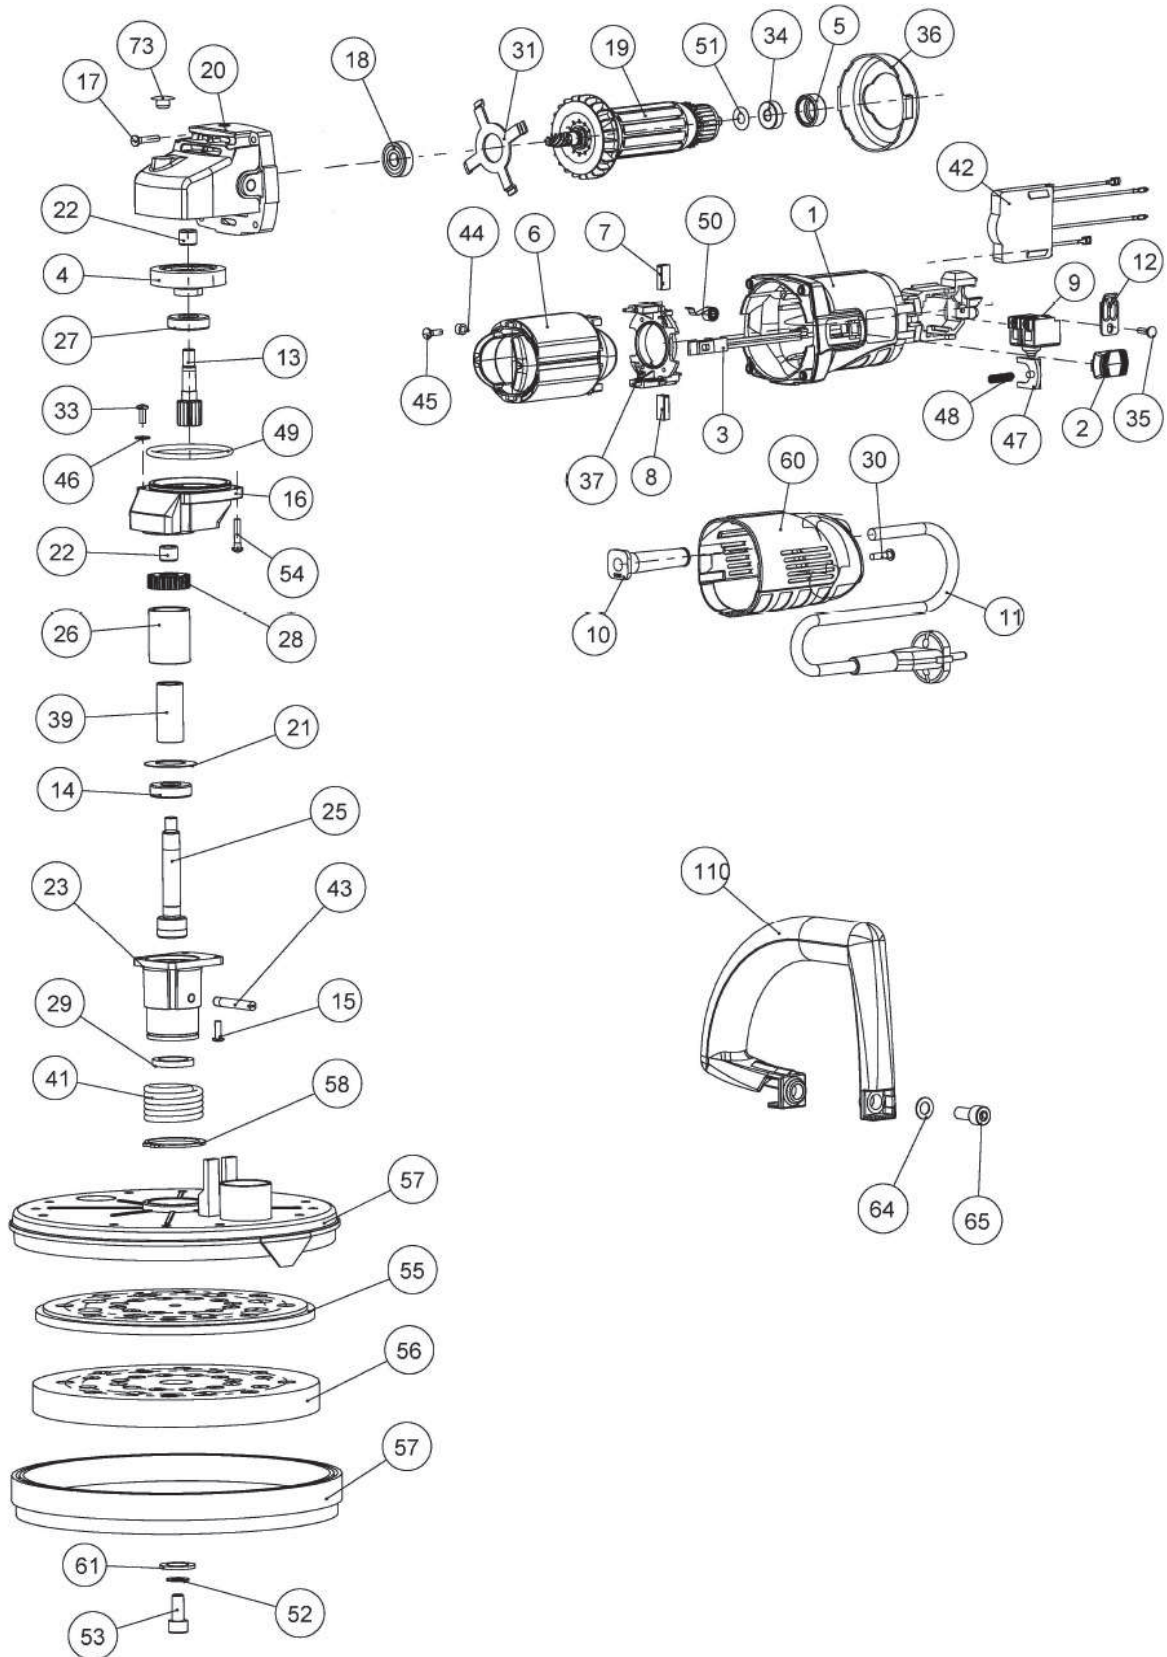

APF200/1010E

VERSIÓN: 0

1060

Right of modifications
Salvo modificaciones
Modification réservées
Con riserva di modifiche
Права на модификацию защищены

POS	CODIGO	DENOMINACION	DESCRIPTION	DENOMINATION
1	134531036	Cubierta motor roja	Red motor cover	Couvercle moteur rouge
2	134344025	Mando Interruptor negro	Switch control button	Bouton interrupteur
3	134344203	Palanca interruptor	Switch lever	Levier interrupteur
4	134533023	Rueda	Gear wheel	Roue
5	130131601	Anillo goma rodamiento 607	Ball bearing bushing 607	Baquet caoutchouc 607
6	134339023	Estator 230V	Field 230V	Stator 230V
7	130179071	Escobilla 4,8x10mm	Carbon Brush 4,8x10mm	Balai 4,8x10mm
8	130179072	Escobilla Auto 4,8x10mm	Brush Auto 4,8x10mm	Balai Auto 4,8x10mm
9	763255021	Interruptor	Switch	Interrupteur
10	134314181	Manguito	Sleeve	Manchon
11	767554101	Cable red H05 2x1mm	Power cord H05 2x1mm	Cable prise courant H05 2x1mm
12	134134231	Brida fijar cable	Cable fastening clamp	Bride fixation câble
13	134533035	Eje Dentado	Spindle	Broche
14	712000148	Rodamiento 6001-2RS	Ball bearing 6001-2RS	Roulement 6001-2RS
15	844315252	Tornillo torx M4x12ZNG	Screw torx M4x12	Vis torx M4x12
16	134531582	Cuerpo reductor	Gear cover	Plateau
17	844820050	Tornillo torx TP4x20ZNG	Screw PZ 4x20 TP	Vis PZ 4x20 TP
18	712060935	Rodamiento 609-2RSLTN9	Bearing 609-2RSLTN9	Roulement 609-2RSLTN9
19	134539073	Inducido 230V	Armature 230V	Induit 230V
20	134361012	Cabezal de aluminio	Aluminium gear box	Carter aluminium
21	134536751	Arandela muelle platillo	Washer	Rondelle
22	713721080	Casquillo agujas HK-0810	Needle bushing HK-0810	Douille à aiguilles HK-0810
23	134531084	Plato Delantero	Front plate	Plateau
25	134533262	Eje Portadisco	Disc spindle	Broche portedisque
26	134533620	Dolla D.18xd.12,2x40,5	Bushing D.18xd.12,2x40,5	Douille D.18xd.12,2x40,5
27	712000026	Rodamiento 6000-ZZ	Ball bearing 6000-ZZ	Roulement 6000-ZZ
28	134533225	Rueda reductora	Gear	Engrenage
29	742032028	Anillo Obturador 20x28x4	Obturation ring 20x28x4	Aneau obturateur 20x28x4
30	844820048	Tornillo torx TP4x16ZNG	Screw torx TP4x16ZNG	Vistorx TP4x16ZNG
31	134341341	Tapá rodamiento cabezal	Ball bearing cover	Couvercle roulement
33	849077248	Tornillo torx TT85T M4x8	Screw torx TT85T M4x8	Vis torx TT85T M4x8
34	712060726	Rodamiento 607-ZZ	Ball bearing 607-ZZ	Roulement 607-ZZ
35	844820027	Tornillo torx TP3,5x14ZNG	Screw PZ 3,5x14 TP	Vis PZ 3,5x14 TP
36	134342611	Guía aire	Air guide	Guide d'air
37	134349116	Portaescobillas 4,8mm	Brush holder 4,8mm	Porte-balais 4,8mm
39	134533629	Dolla D.27,9x22x36,5	Bushing D.27,9x22x36,5	Douille D.27,9x22x36,5
41	757003600	Muelle	Spring	Ressort
42	763575309	Regulador 230V	Speed control 230V	Regulateur 230V
43	134533871	Varilla Roscada	Rod	Tige
44	134341721	Casquillo tornillo estator	Bushing	Douille
45	844820013	Tornillo TP 3x16 ZN	Screw TP 3x16 ZN	Vis TP 3x16 ZN
46	870800411	Arandela 4,5x12x1,2	Washer 4,5x12x1,2	Rondelle 4,5x12x1,2
47	134344391	Soporte mecanismo palanca int.	Switch lever support	Support levier interrupteur
48	757000450	Muelle palanca Interruptor	Spring	Ressort
49	742105215	Anillo junta OR 52x15	O-ring OR 52x15	Joint OR 52x15
50	134312251	Muelle Escobilla	Brush Spring	Ressort Balai
51	870800716	Arandela 7x16x0,2	Washer 7x16x0,2	Rondelle 7x16x0,2
52	874010084	Arandela 8,4x15 DIN6797	Washer 8,4x15 DIN6797	Rondelle 8,4x15 DIN6797
53	842010372	Tornillo M8x12 DIN912	Screw M8x12 DIN912	Vis M8x12 DIN912
54	844315255	Tornillo Torx M4x15	Screw M4x15	Vis M4x15
55	912200001	Plato velcro D.190mm	Plate velcro 190mm	Plateau velcro D.190mm
56	912250000	Disc.Sopor.Esponja D.200mmxd.23 28a	Foam plate D.200 D.23	Disco mousse D.200 D.23
57A	134539104	Grupo protección+cepillo	Protection plate group	Groupe protection plateau
57B	134531791	Cepillo circular D.210mm	Round Nozzle D.210mm	Brosse rond D.210mm
58	875101035	Anillo seguridad D.35 DIN-471	Safety ring D.35 DIN-471	Anneau securitee D.35 DIN-471
60	134531062	Casquete Negro	Black cover	Couvercle noire
61	870810820	Arandela 8x20x1,5mm	Washer 8x20x1,5mm	Rondelle 8x20x1,5mm
64	874010094	Arandela A-10,5 DIN-6797	Washer A-10,5 DIN-6797	Rondelle A-10,5 DIN-6797
65	842009417	Tornillo M10x16 DIN-912	Screw M10x16 DIN-912	Vis M10x16 DIN-912
73	139214701	Tapon proteccion negro	Protection plug	Bouchon protection
110	134535020	Puño auxiliar	Auxiliary handle	Poignée auxiliaire
		ACCESORIOS	ACCESSORIES	ACCESSOIRES
	491800206	Llave allen 6mm	Allen key 6mm	Cle allen 6mm
	491800205	Llave allen 5mm	Allen key 5mm	Cle allen 5mm
	491800208	Llave allen 8mm	Allen key 8mm	Cle allen 8mm
	842513376	Tornillo M8x25 ISO-7380	Screw M8x25 ISO-7380	Vis M8x25 ISO-7380
	134533141	Pletina asiento disco	Disc seating flange	Flasque appui disque
	134533142	Pletina fijación disco	Disc fixation flange	Flasque fixation disque