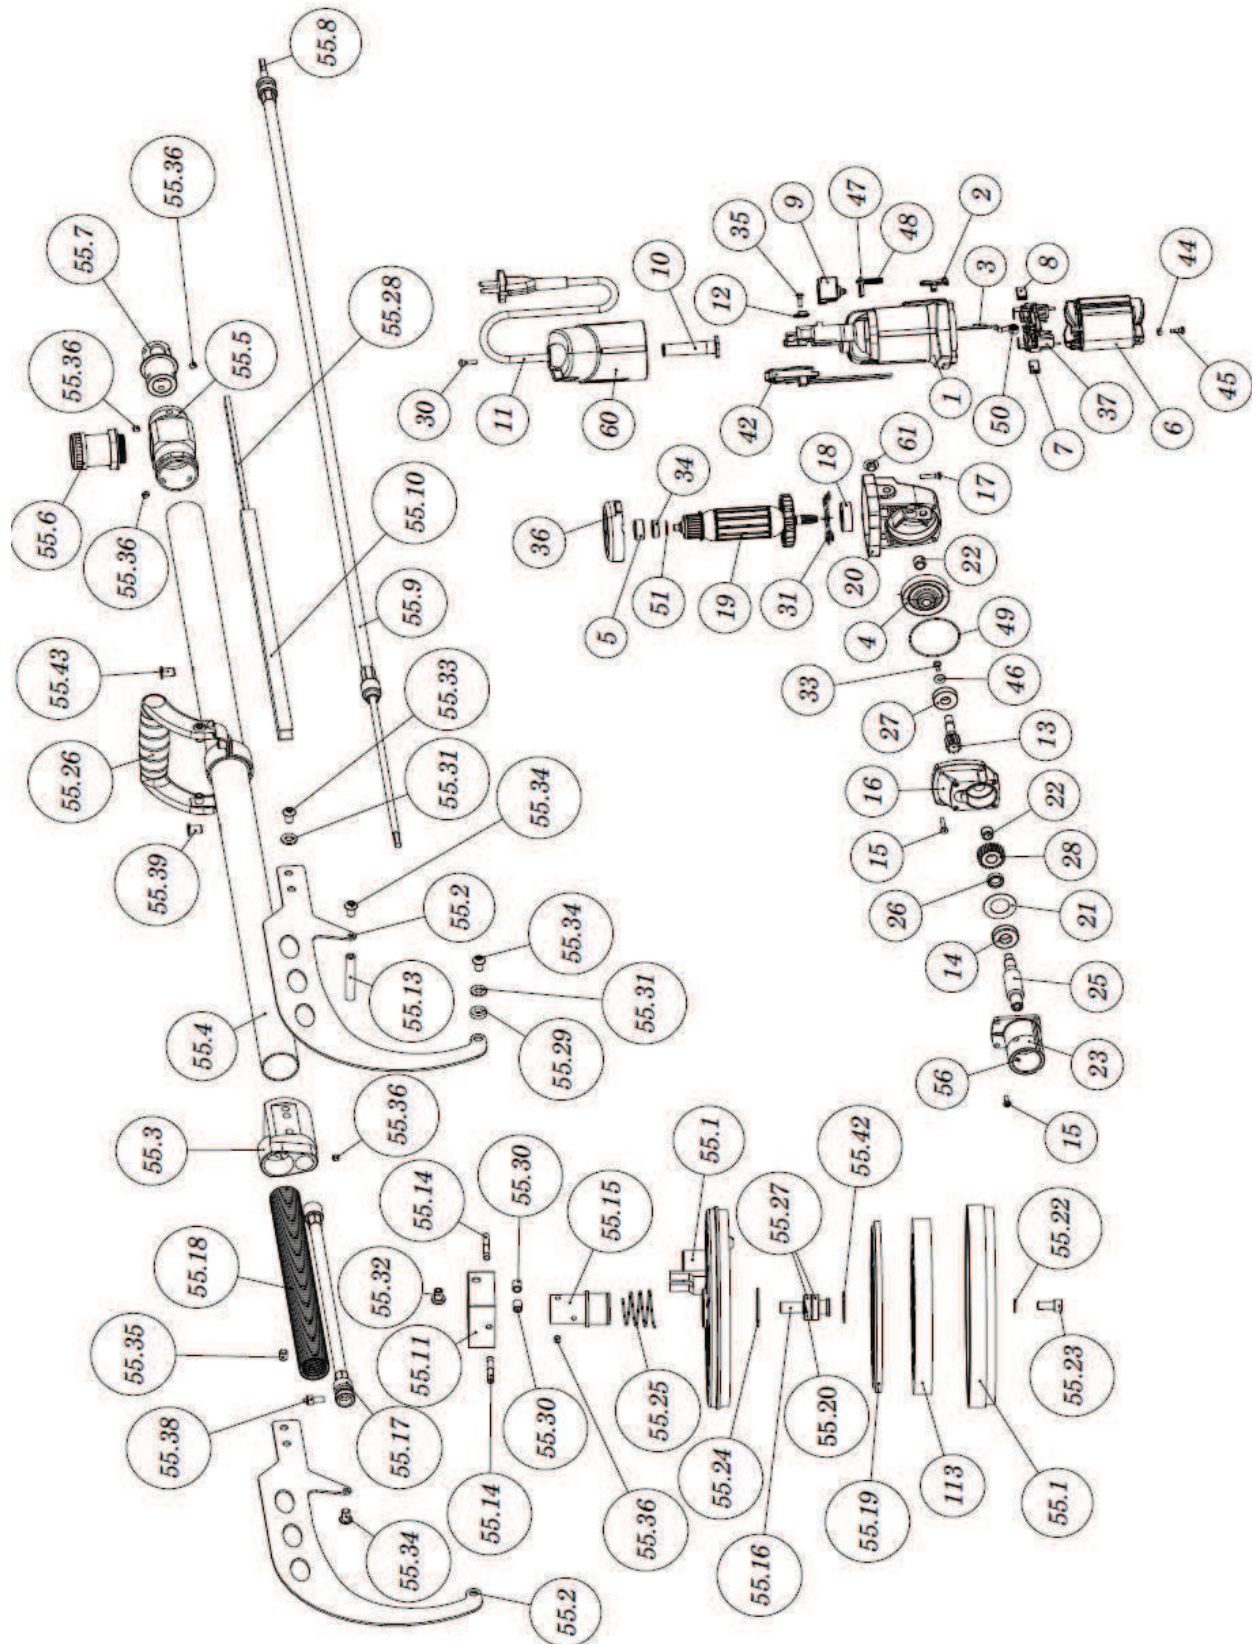

LIJADORA PARED TELESCOPICA
TELESCOPIC WALL SANDER
PONCEUSE TELESCOPIQUE POUR MUR
SMERGLIATRICE A PARETE TELESCOPICA
МАШИНА РУЧНАЯ ЭЛЕКТРИЧЕСКАЯ
ПОЛИРОВАЛЬНАЯ УГЛОВАЯ

LISTA DE RECAMBIOS
SPARE LIST
LISTE DE DETACHEES
ELENCO LEI COMPONENTI
ЗАПЧАСТИ

APF200/1010LE

VERSION: 0

1070

Right of modifications
Salvo modificaciones
Modification reservées
Con riserva di modifiche
Права на модификацию защищены

13453.7195

FELISATTI* LIJADORA PARED TELESCOPICA* TELESCOPIC WALL SANDER* TELESCOPIQUE