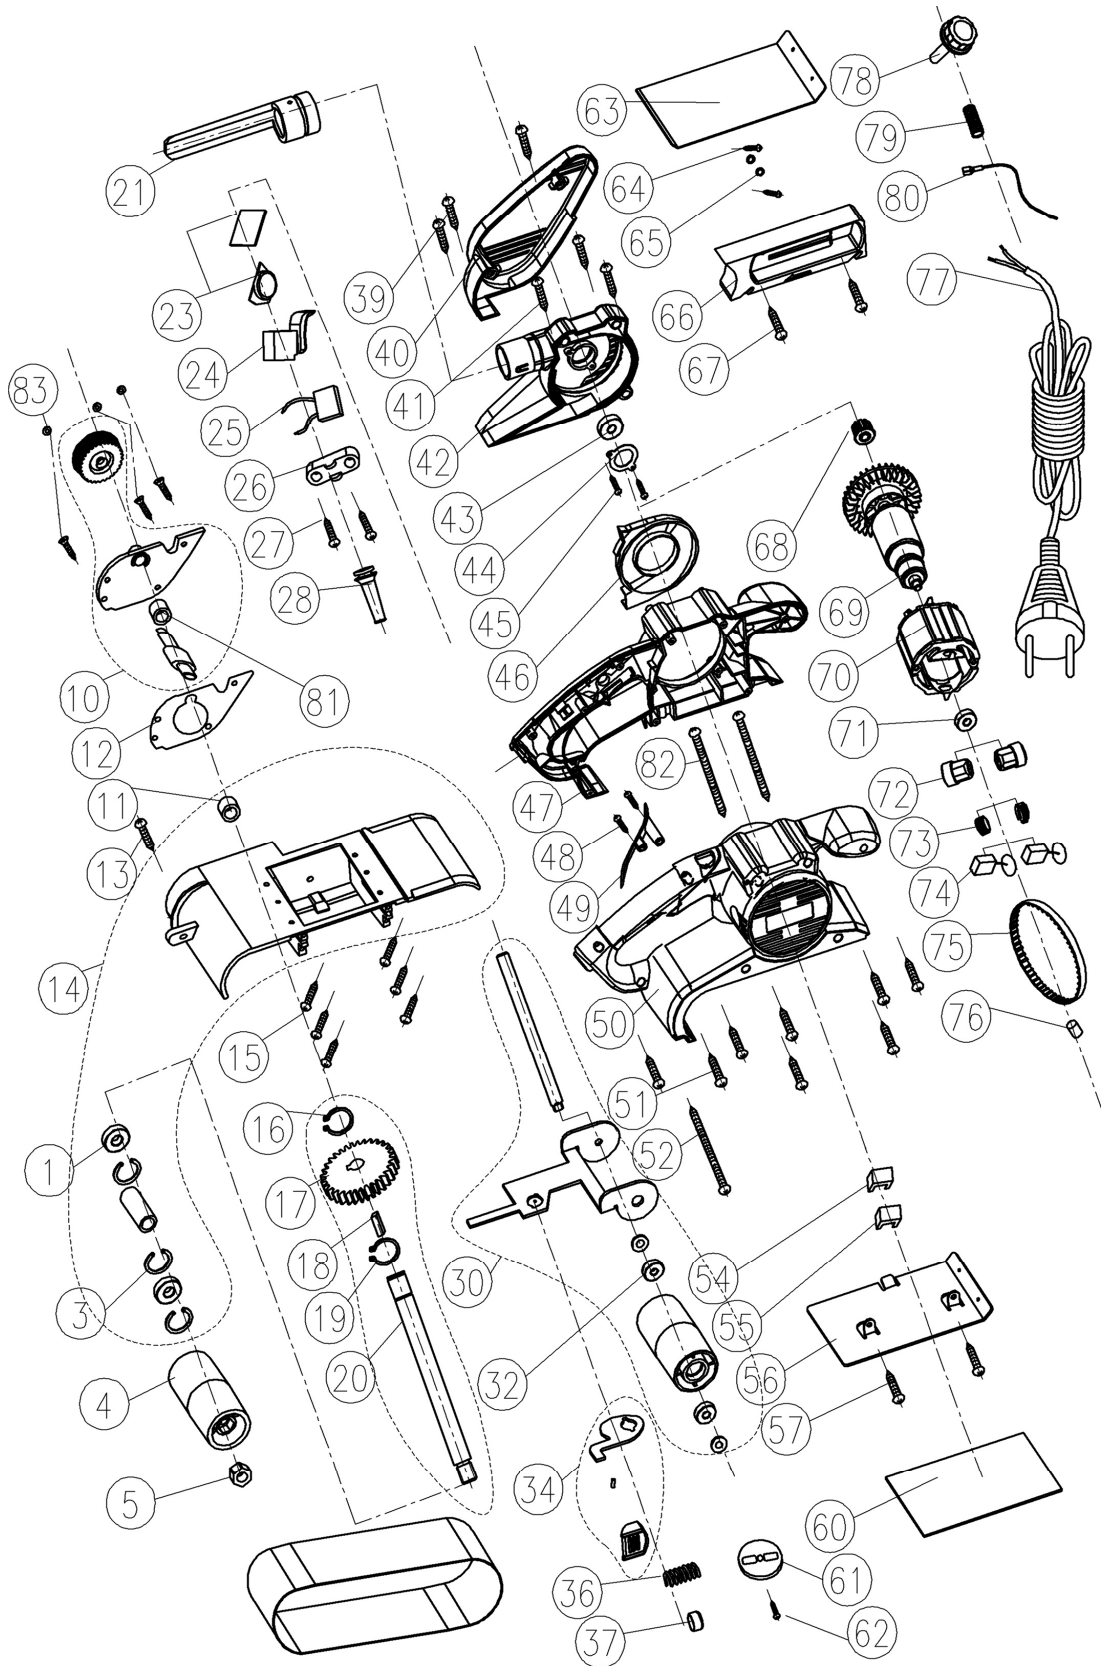

**BSF100/1200E**
**VERSIÓN: 0**
**2210**

POS	CODIGO	DENOMINACION	DESCRIPTION	DENOMINATION
1	712000148	Rodamiento 6001-2RS	Ball bearing 6001-2RS	Roulement 6001-2RS
3	876001028	Anillo seguridad 28x1'2 DIN-472	Safety ring 28x1'2 DIN-472	Anneau securitee 28x1'2 DIN-472
4	132645104	Rodillo	Roller	Tambour de commande
5	132645105	Tuerca	Nut	Ecrou
10	132645110	Grupo tapa + eje rueda	Gear cover assembly	Groupe couvercle + roue
11	713721080	Casquillo agujas HK-0810	Needle bushing HK-0810	Douille à aiguilles HK-0810
12	132645112	Tapa inferior	Button	Joint
13	844820050	Tornillo torx TP4x20ZNG	Screw torx PZ 4x20 TP	Vis torx PZ 4x20 TP
14	132645114	Grupo soporte aluminio	Aluminum support assembly	Groupe support
15	138133041	Tornillo ST4x16	Screw ST4x16	Vis ST4x16
16	875101012	Anillo seg. 12x1 DIN-471	Safety ring 12x1 DIN-471	Anneau securitee 12x1 DIN-471
17	132645117	Rueda dentada Z=37	Gear wheel Z=37	Roue Z=37
18	138138632	Chaveta 4x4x12mm	Key 4x4x12mm	Baguette 4x4x12mm
19	875101012	Anillo seg. 12x1 DIN-471	Safety ring 12x1 DIN-471	Anneau securitee 12x1 DIN-471
20	132645120	Eje rodillo	Roller shaft	Arbre rouleau
21	132645121	Boquilla adaptador aspiración	Dust bag assembly	Bride du collecteur à poussières
23	132645123	Regulador Electrónico 230V	Controller 230V	Regulateur 230V
24	132645124	Interruptor	Switch	Interrupteur
25	138315001	Condensador 0,22uF	Condenser 0,22uF	Condensateur 0,22uF
26	101204231	Brida fijar cable	Cable fastening clamp	Bride fixation câble
27	138133041	Tornillo ST4x16	Screw ST4x16	Vis ST4x16
28	134314181	Manguito	Sleeve	Manchon
30	132645130	Grupo soporte rodillo movil	Feet assembly	Fiche complète
32	138135266	Rodamiento 608-ZZ	Ball Bearing 608-ZZ	Roulement 608-ZZ
34	132645134	Grupo palanca	Spanner assembly	Bielle complète
36	132645136	Muelle	Feet spring	Ressort
37	132645137	Tuerca especial M3	Special nut M3	Ecrou spécial M3
39	844315285	Tornillo torx M5x12 ZNG	Screw torx M5x12 ZNG	Vis torx M5x12 ZNG
40	132645140	Tapa correa	Belt cover	Carter de protection
41	138133041	Tornillo ST4x16	Screw ST4x16	Vis ST4x16
42	132645142	Cubierta intermedia	Intermediate flange	Couvercle intermédiaire
43	712062926	Rodamiento 629-ZZ	Ball bearing 629-ZZ	Roulement 629-ZZ
44	132645144	Tapa rodamiento	Bearing plate	Couvercle roulement
45	844610009	Tornillo ST2,9x9,5	Screw ST2,9x9,5	Vis ST2,9x9,5
46	132645146	Guia de aire	Air guide	Guide d'air
47	132645147	Cubierta motor izquierda	Left housing	Couvercle moteur gauche
48	844610009	Tornillo ST2,9x9,5	Screw ST2,9x9,5	Vis ST2,9x9,5
49	132645149	Guia	Track	Guide
50	132645150	Cubierta motor derecha	Right housing	Couvercle moteur droite
51	138133041	Tornillo ST4x16	Screw ST4x16	Vis ST4x16
52	844820063	Tornillo Ø8.5 TP 5x80 PZ	Screw Ø8.5 TP 5x80 PZ	Vis Ø8.5 TP 5x80 PZ
54	132645154	Tope cerámico	Ceramic chip	Butée
55	132645154	Tope cerámico	Ceramic chip	Butée
56	132645156	Base superior	Upper base	Support
57	844315285	Tornillo torx M5x12 ZNG	Screw torx M5x12 ZNG	Vis torx M5x12 ZNG
60	132645160	Base intermedia blanda	Soft wood	Joint en liège
61	132645161	Tapa rodillo	Spanner washer	Rondelle
62	844610009	Tornillo ST2,9x9,5	Screw ST2,9x9,5	Vis ST2,9x9,5
63	132645163	Base inferior 100x155mm	Base 100x155mm	Plateau 100x155mm
64	132645164	Tornillo M4x5	Screw M4x5	Vis M4x5
65	872101040	Arandela 4 DIN7980	Washer 4 DIN7980	Rondelle 4 DIN7980
66	132645166	Tapa lateral inferior	Plastic fixture	Carter
67	844315285	Tornillo torx M5x12 ZNG	Screw torx M5x12 ZNG	Vis torx M5x12 ZNG
68	132645168	Polea	Small belt wheel	Poulie conductrice
69	132645169	Inducido 230V	Armature 230V	Induit 230V
70	132645170	Estator 230V	Field 230V	Stator 230V
71	138135266	Rodamiento 608-ZZ	Ball Bearing 608-ZZ	Roulement 608-ZZ
72	132645172	Portaescobilla	Brush holder	Porte balai
73	132645173	Tapón portaescobilla	Brush holder cover	Couvercle du porte-balais
74	132645174	Escobilla	Carbon brush	Balai
75	132645175	Correa 124XL	Belt 124XL	Courroie dentée 124XL
76	132645176	Tope goma D5x7mm	Rubber particle	Goupille caoutchouc
77	767554101	Cable red H05 2x1mm	Power cord H05 2x1mm	Cable prise courant H05 2x1mm
78	132645178	Pomo ajuste	Adjust knob	Volant avec vis
79	132645179	Muelle	Small spring	Ressort
80	132645180	Cablecillo	Connecting line	Conducteur
81	139241244	Rodamiento 698-ZZ	Ball bearing 698-ZZ	Roulement 698-ZZ
82	844820061	Tornillo torx TP 4x65 ZNG	Screw torx 4x65 ZNG	Vis torx 4x65 ZNG
83	872100050	Arandela 5 DIN-7980	Washer 5 DIN-7980	Rondelle 5 DIN-7980