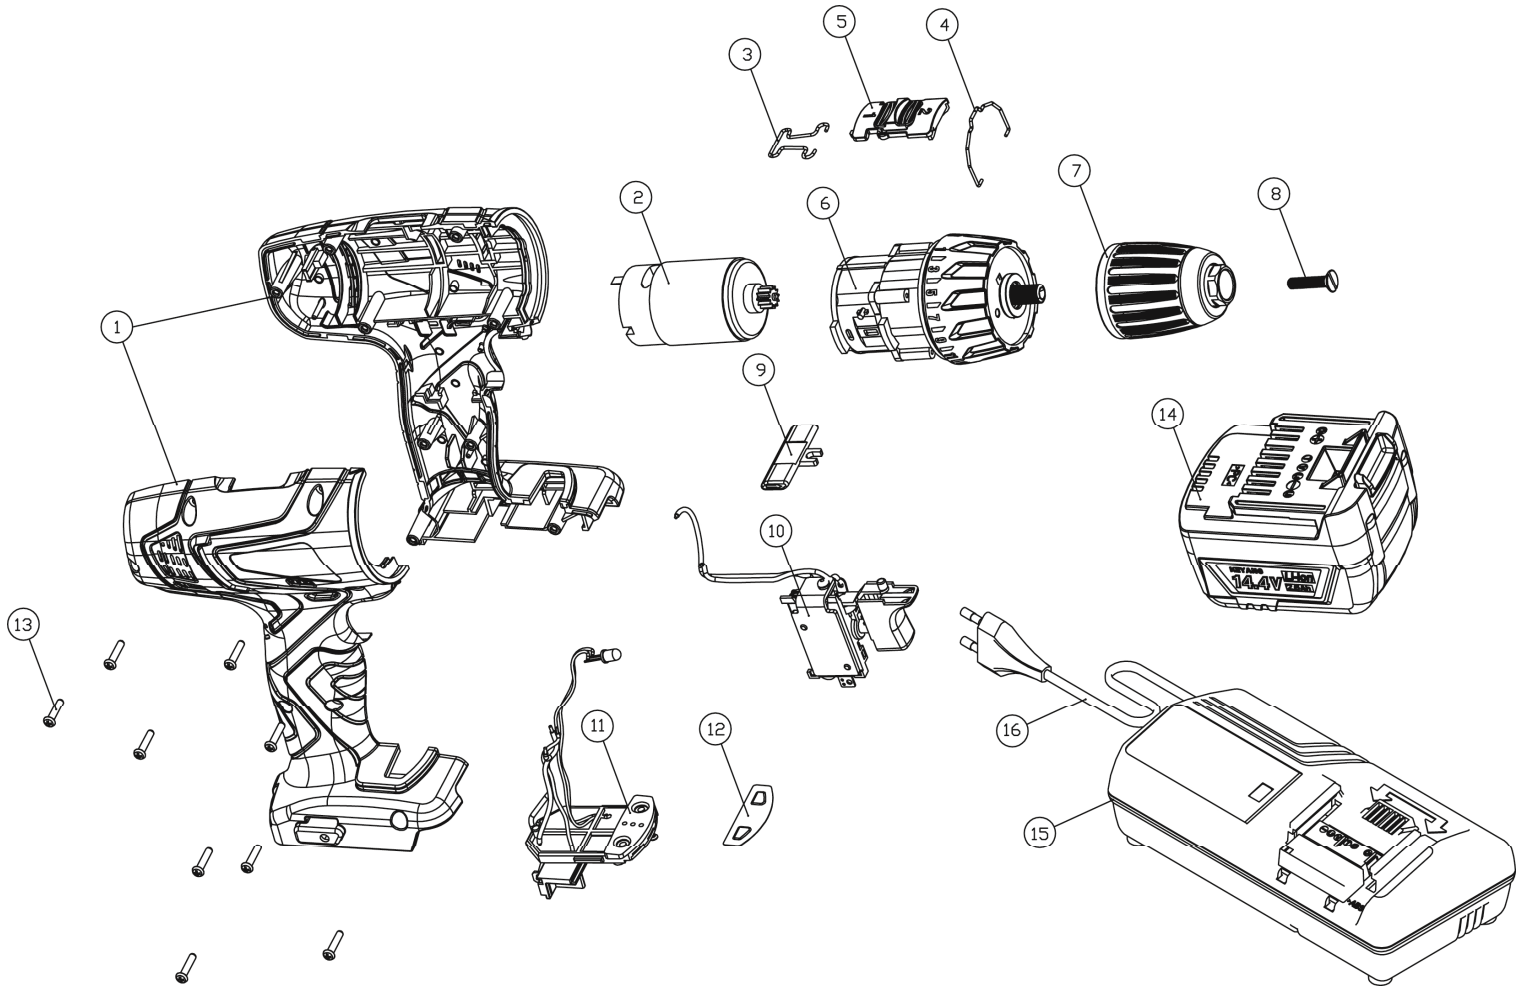

TALADRO A BATERIA
CORDLES DRILL
PERCEUSE SANS FIL
TRAPANO A BATERIA
АККУМУЛЯТОРНАЯ ДРЕЛЬ

LISTA DE RECAMBIOS
SPARE LIST
LISTE DE DETACHEES
ELENCO LEI COMPONENTI
ЗАПЧАСТИ

DC10/14.4L2

VERSIÓN: 0

2970

Right of modifications
Salvo modificaciones
Modification reservées
Con riserva di modifiche
Права на модификацию защищены

17025.7185

*** FELISATTI * TALADRO A BATERIA * CORDLES DRILL * PERCEUSE SANS FIL *
 * TRAPANO A BATERIA * АККУМУЛЯТОРНАЯ ДРЕЛЬ ***

2970

LISTA DE RECAMBIOS / SPARE PART LIST / LISTE PIECES DETACHEES/ ELENCO LEI COMPONENTI / ЗАПЧАСТИ

VERSION: 0

POS	CODIGO	DENOMINACION	DESCRIPZIONE	ОПИСАНИЕ
1	170255501	Cubierta motor	Corpo motore	Корпус двигателя
2	170255502	Motor 14,4V	Motore 14,4V	Электродвигатель в сборе 14,4V
3	170255503	Muelle selector velocidad	Spazzola	Пружина пластинчатая
4	170255504	Muelle selector velocidad C	Spazzola C	Пружина пластинчатая
5	170255505	Selector velocidad	Selettore scambio	Клавиша переключения скорости
6	170255506	Cabezal engranajes	Coperchio di ingraggio	Редуктор в сборе
7	170255407	Portabrocas auto 10mm 3/8"	Mandrino 10mm 3/8"	Патрон сверлильный 10mm 3/8"
8	170255508	Tornillo rosca izda. M5x22	Vite sinistra M5x22	Винт фиксирующий M5x22
9	170255509	Palanca reversible	Leva reversibile	Кнопка реверса
10	170255510	Interruptor 12VDC,12A	Interruttore 12VDC,12A	Выключатель 12VDC,12A
11	170255511	Conector bateria	Connettore batteria	Пластина контактная
12	170255512	Indicador	Indice	Указатель
13	170255415	Tornillo 3x16	Vite 3x16	Винт 3x16
14	170255514	Bateria 14,4V 1,5Ah	Batterie 14,4V 1,5Ah	Батарея аккумуляторная 14,4V 1,5Ah
15	170255515	Cargador 1h	Caricabatteria 1h	Устройство зарядное 1h
16	170255418	Cable toma corriente H03V	Cavo H03V	Шнур питания с вилкой H03V