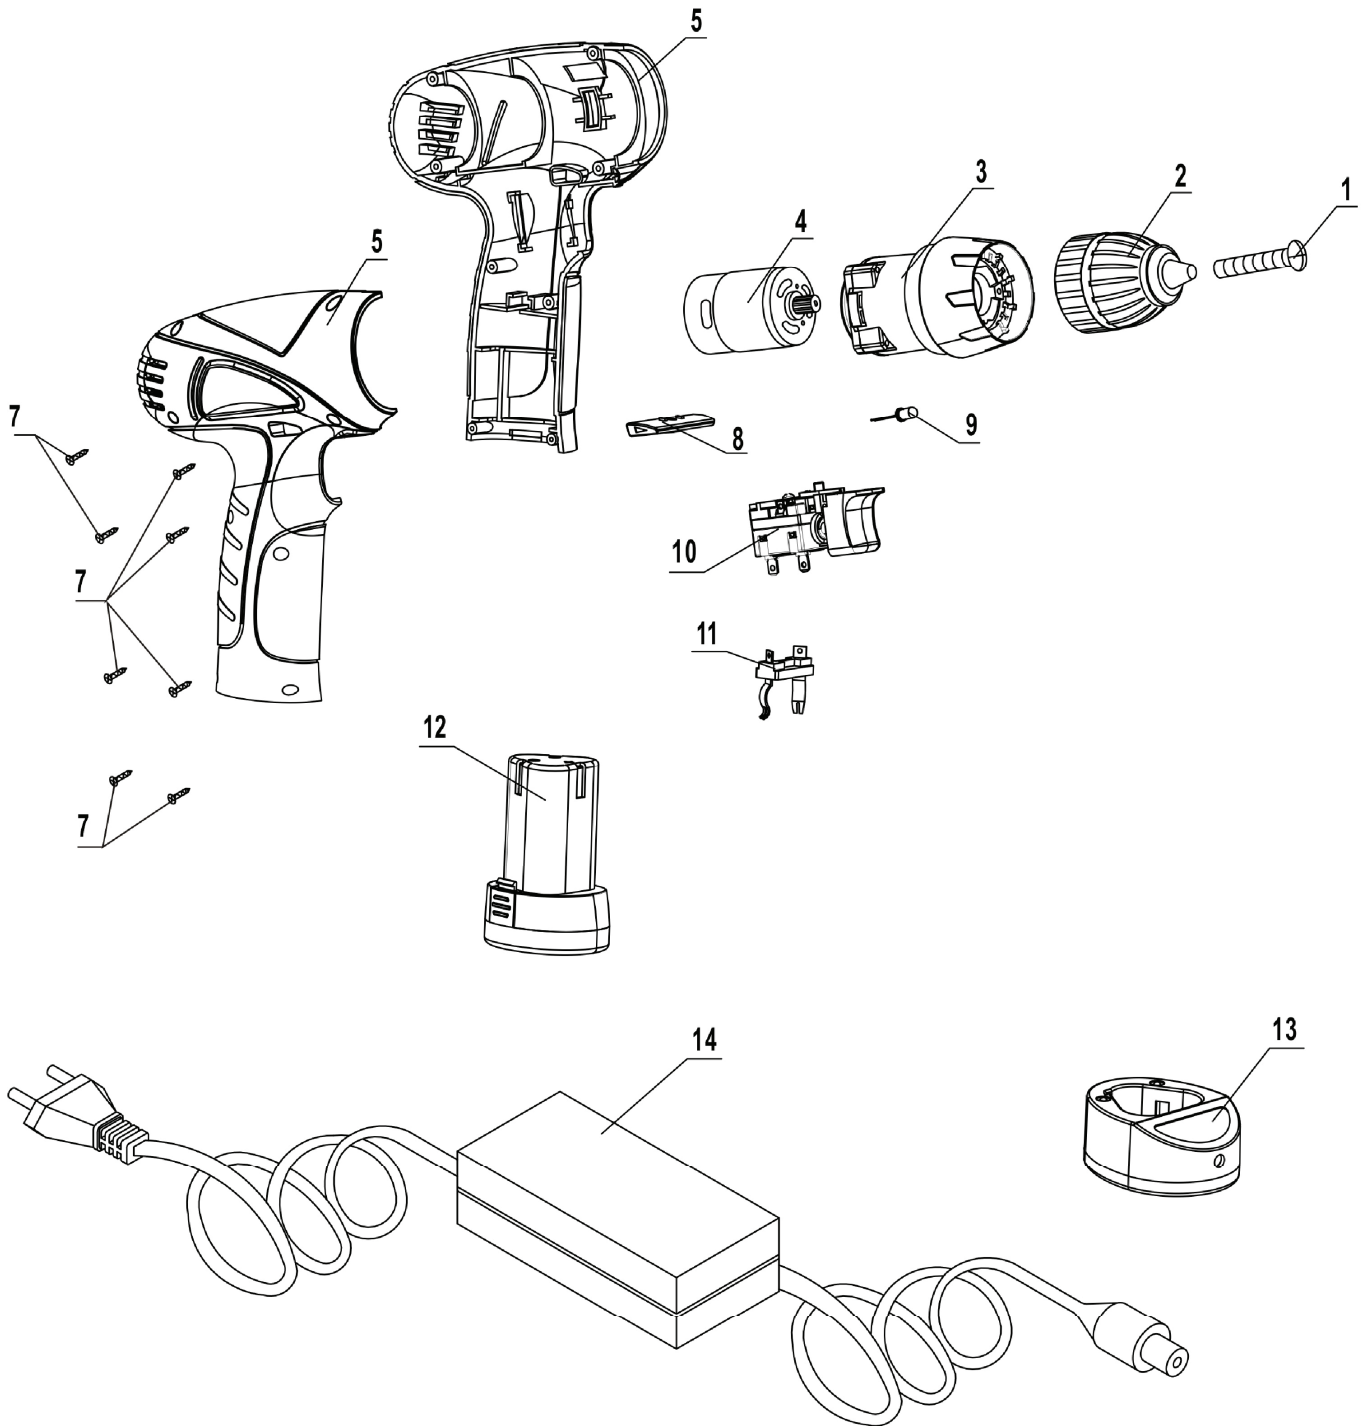

Right of modifications
Salvo modificaciones
Modification reservées
Con riserva di modifiche
Права на модификацию защищены

17025.7181