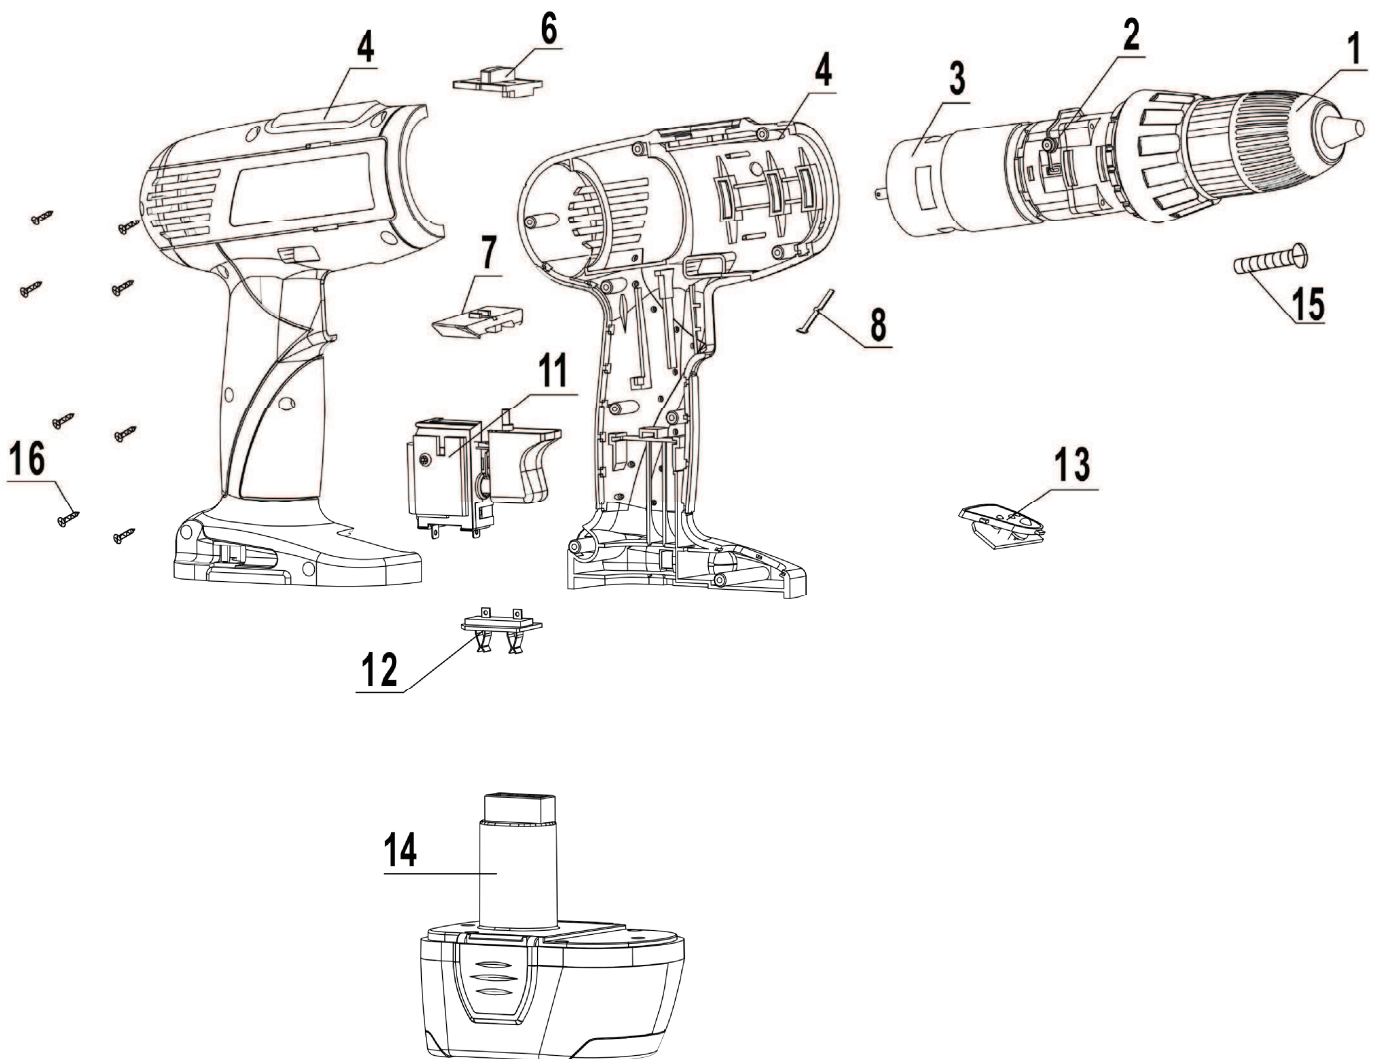

Right of modifications
Salvo modificaciones
Modification reservées
Con riserva di modifiché
Права на модификацию защищены

17021.7183