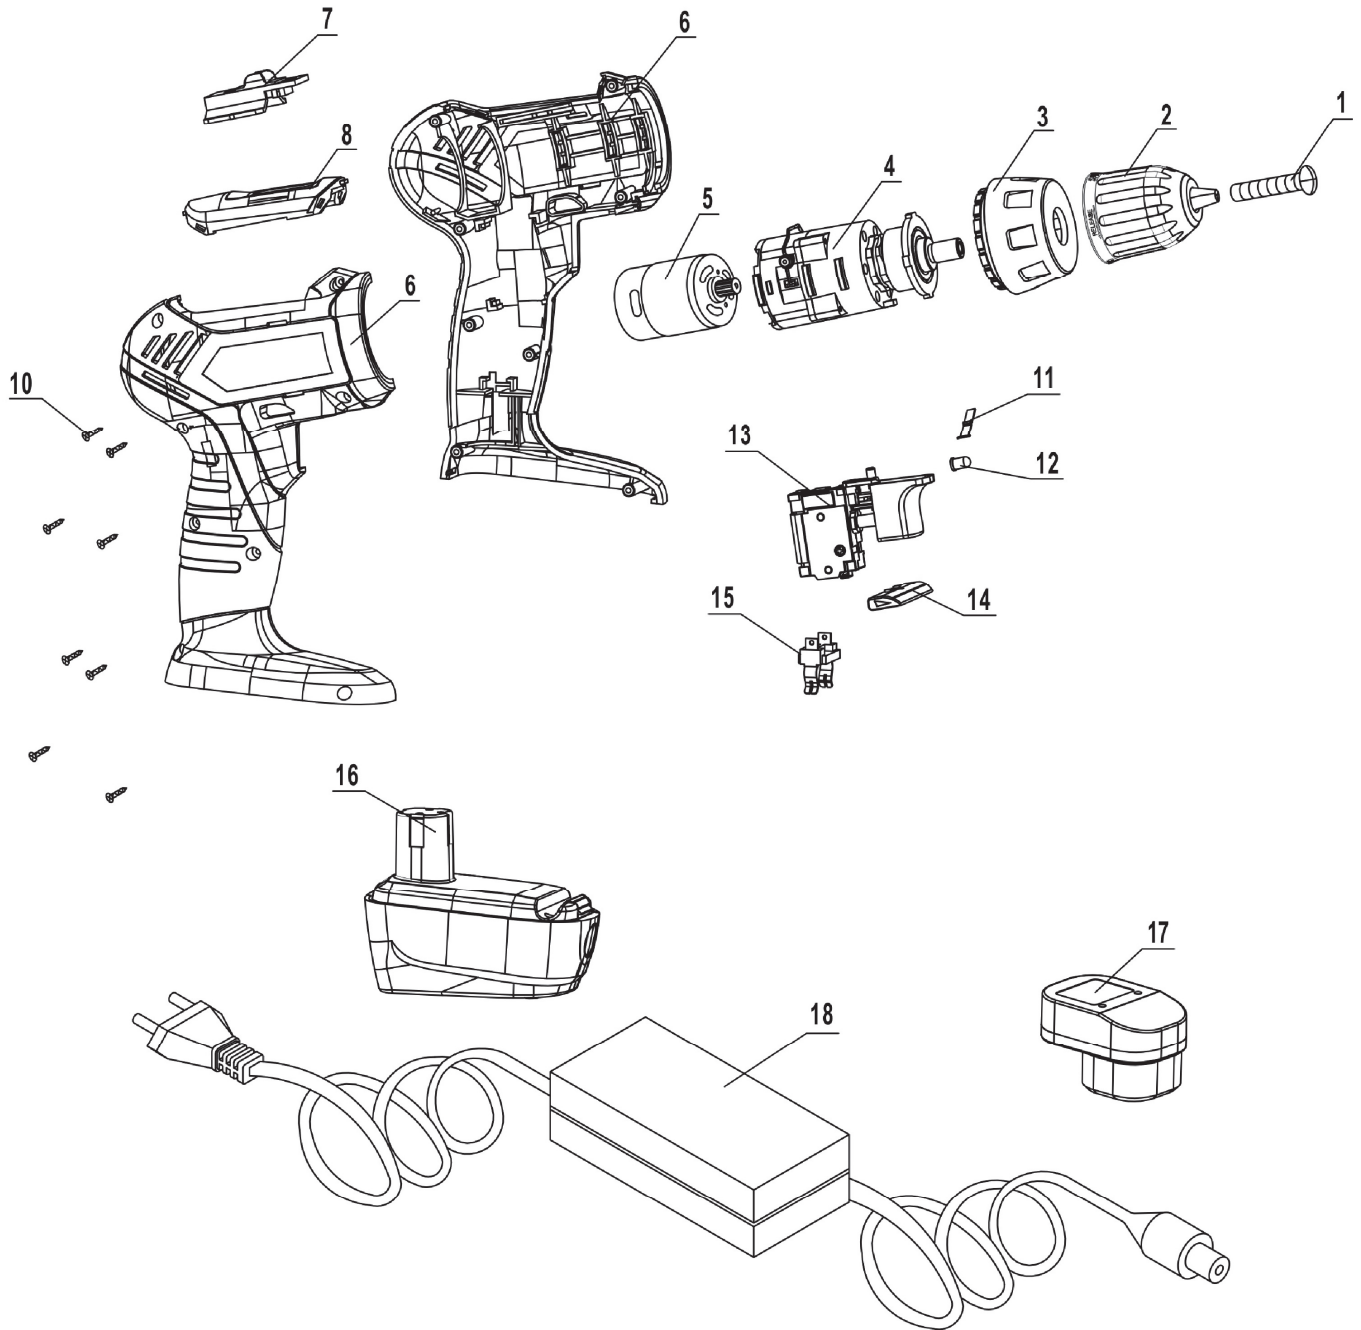

Right of modifications
Salvo modificaciones
Modification reservées
Con riserva di modifiché
Права на модификацию защищены

17025.7182