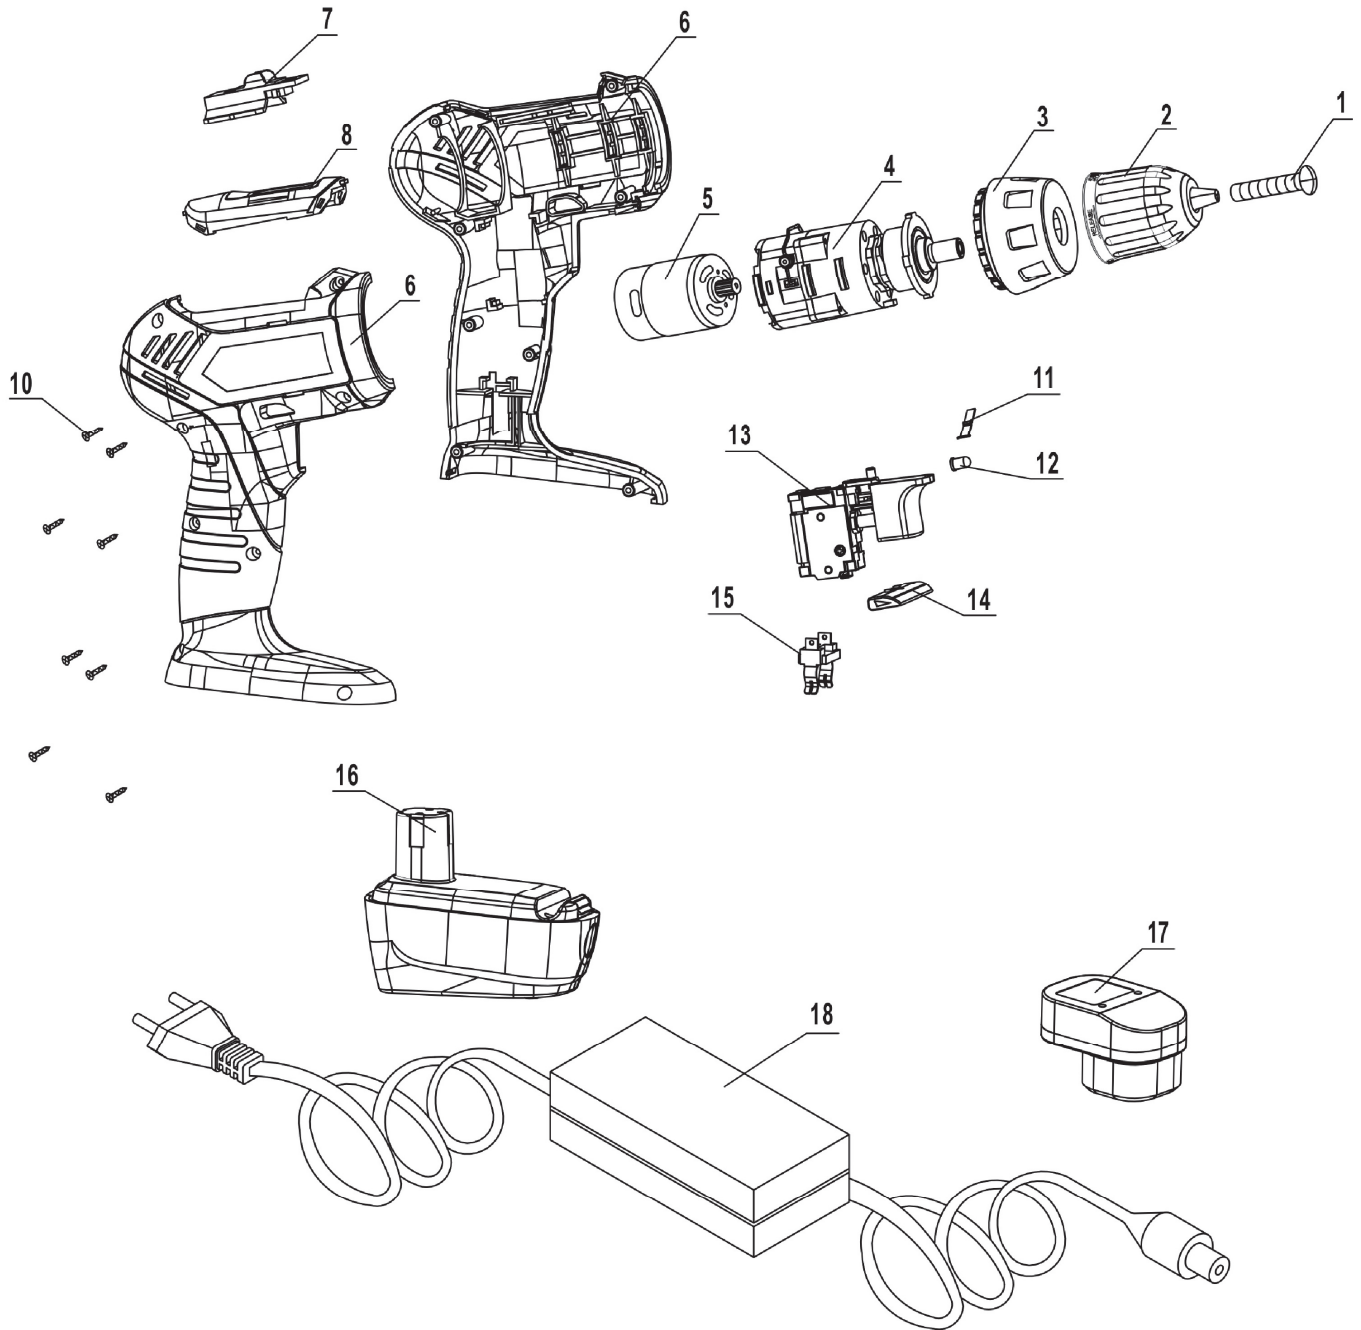

Right of modifications
Salvo modificaciones
Modification reservées
Con riserva di modifichè
Права на модификацию защищены

17025.7183