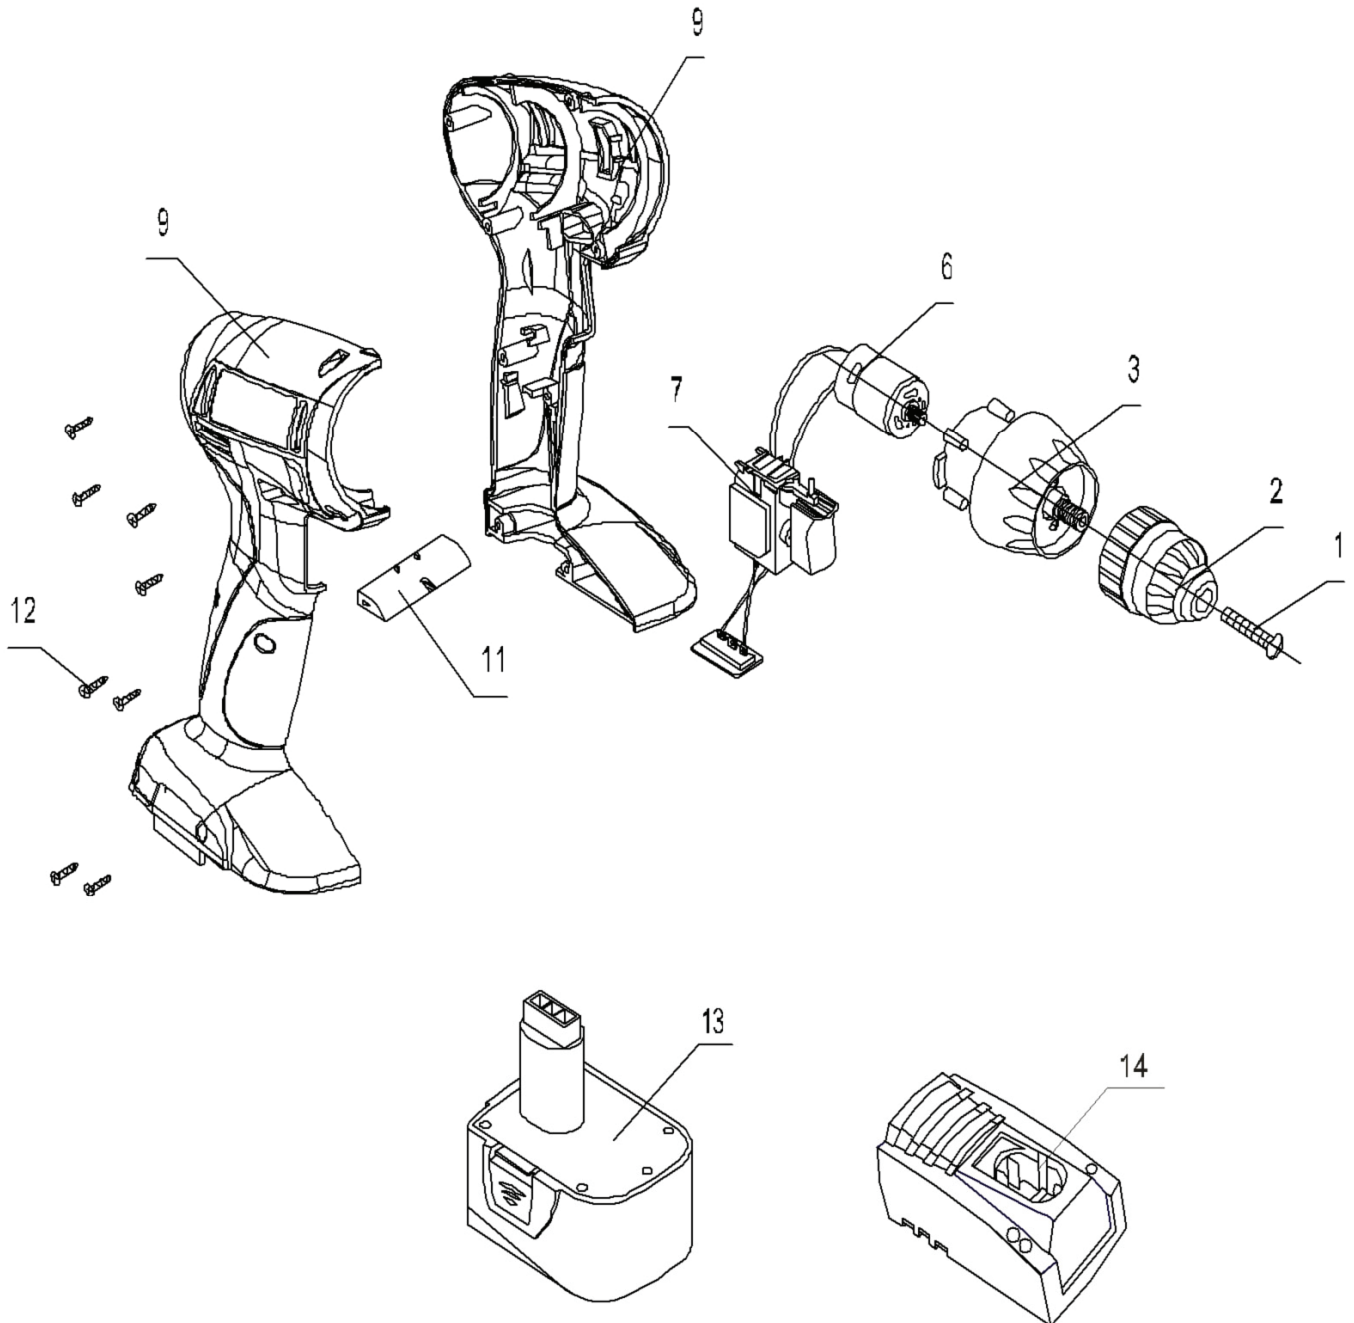

FELISATTI®

TALADRO A BATERIA
CORDLES DRILL
PERCEUSE SANS FIL
TRAPANO A BATERIA
АККУМУЛЯТОРНАЯ ДРЕЛЬ

LISTA DE RECAMBIOS
SPARE LIST
LISTE DE DETACHEES
ELENCO LEI COMPONENTI
ЗАПЧАСТИ

DCF12R

VERSIÓN: 0

2720

Right of modifications
Salvo modificaciones
Modification reservées
Con riserva di modifiché
Права на модификацию защищены

VERSION: 0

POS	CODIGO	DENOMINACION	DESCRIPTION	DENOMINATION
1	130095046	Tornillo rosca izquierda M5x20	Left screw M5x20	Vis gauche M5x20
2	170211002	Portabrocas auto 10mm 3/8"x24	Keyless chuck 10mm 3/8"x24	Mandrin 10mm 3/8"x24
3	170215103	Cabezal engranajes	Gearbox	Carter engranages
6	170215106	Motor 12V	Motor 12V	Moteur 12V
7	170215107	Interruptor	Switch	Interrupteur
9	170215101	Cubierta motor	Motor cover	Couvercle moteur
11	170215110	Palanca reversible	Switch adjusting rod	Levier reversible
12	844610009	Tornillo ST2,9x9,5	Screw ST2,9x9,5	Vis ST2,9x9,5
13	170215113	Bateria 12V 1,3Ah	Battery 12V 1,3Ah	Batterie 12V 1,3Ah
14	170215123	Cargador 12V	Charger 12V	Chargeur 12V

VERSION: 0

POS	CODIGO	DENOMINACION	DESCRIPZIONE	ОПИСАНИЕ
1	130095046	Tornillo rosca izquierda M5x20	Vite sinistra M5x20	Винт фиксирующий M5x20
2	170211002	Portabrocas auto 10mm 3/8"x24	Mandrino 10mm 3/8"x24	Патрон сверлильный 10mm 3/8"x24
3	170215103	Cabezal engranajes	Coperchio di ingraggio	Редуктор с фланцем в сборе
6	170215106	Motor 12V	Motore 12V	Электродвигатель в сборе 12V
7	170215107	Interruptor	Interruttore	Выключатель в сборе
9	170215101	Cubierta motor	Corpo motore	Корпус двигателя
11	170215110	Palanca reversible	Leva reversibile	Кнопка реверса
12	844610009	Tornillo ST2,9x9,5	Vite ST2,9x9,5	Винт ST2,9x9,5
13	170215113	Bateria 12V 1,3Ah	Batterie 12V 1,3Ah	Батарея аккумуляторная 12V
14	170215123	Cargador 12V	Caricabatteria 12V	Устройство зарядное 12V