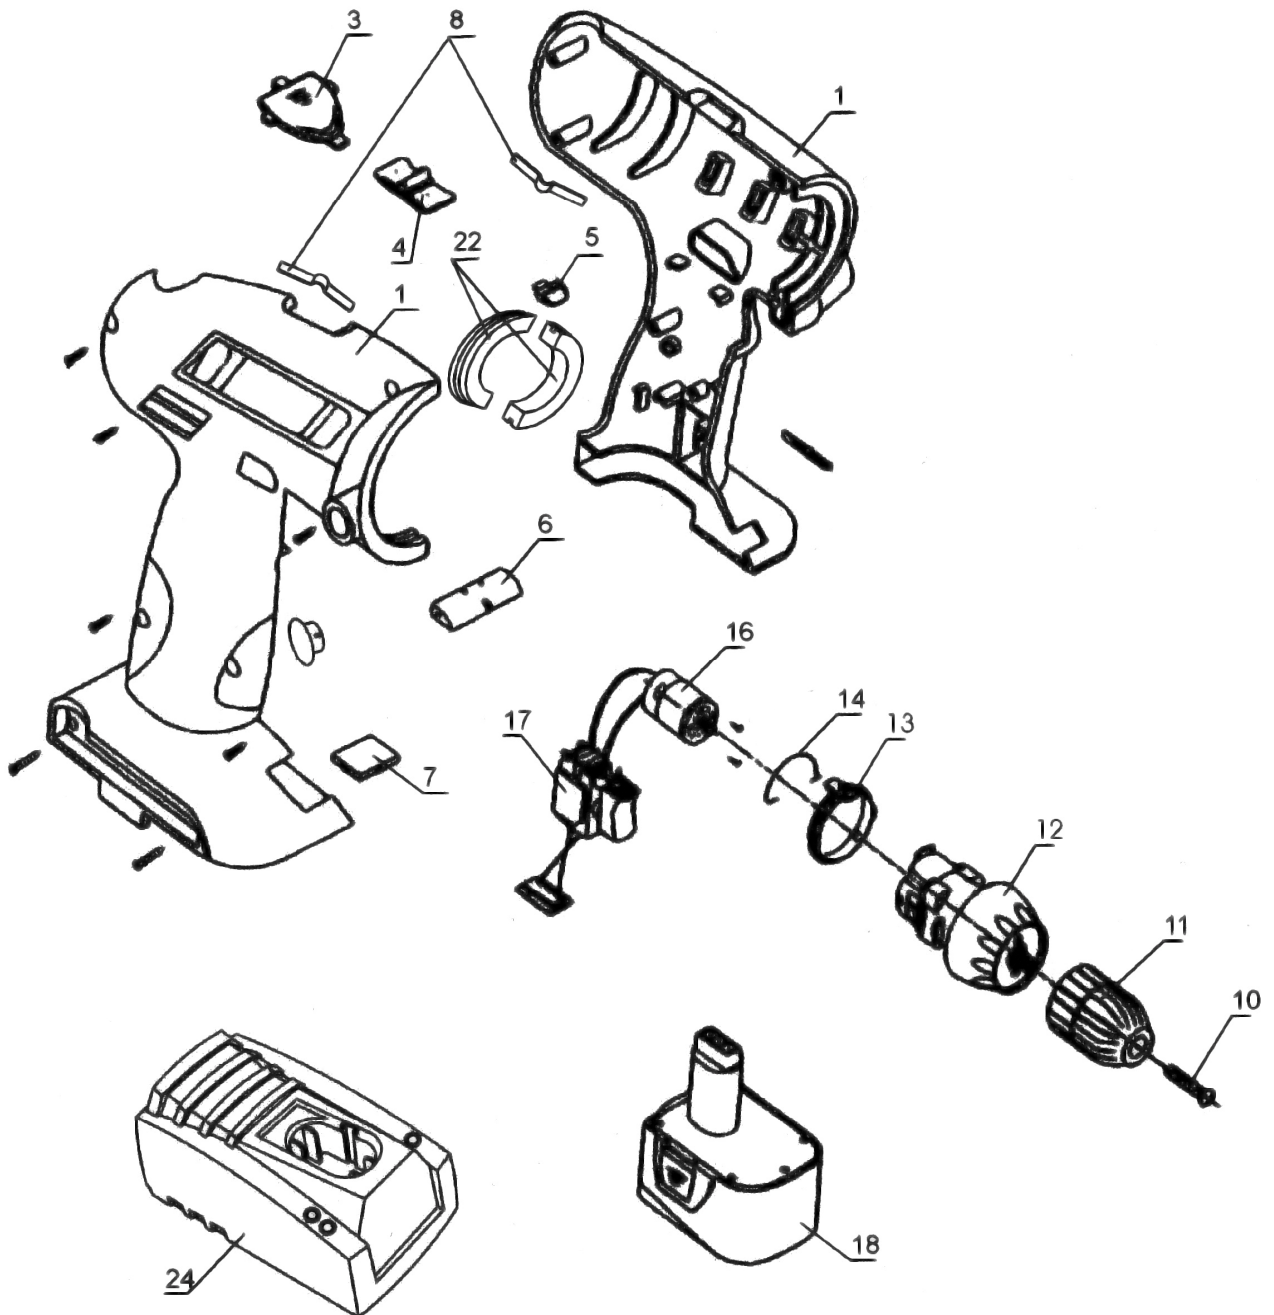

TALADRO A BATERIA
CORDLES DRILL
PERCEUSE SANS FIL
TRAPANO A BATERIA
АККУМУЛЯТОРНАЯ ДРЕЛЬ

LISTA DE RECAMBIOS
SPARE LIST
LISTE DE DETACHEES
ELENCO LEI COMPONENTI
ЗАПЧАСТИ

DCF12R2

VERSIÓN: 0

2730

Right of modifications
Salvo modificaciones
Modification réservées
Con riserva di modifiché
Права на модификацию защищены

VERSION: 0

POS	CODIGO	DENOMINACION	DESCRIZIONE	ОПИСАНИЕ
1	170215201	Cubierta motor	Corpo motore	Корпус двигателя
3	170215203	Indicador bateria	Livello batteria	Панель индикаторная в сборе
4	170215204	Selector velocidad	Selettore scambio	Клавиша переключения скорости
5	170215205	Anillo asiento goma	Boccola	Рамка-указатель
6	170215206	Palanca reversible	Leva reversibile	Кнопка реверса
7	170238010	Iman	Magneti	Вставка
8	170215207	Muelle selector velocidad	Spazzola	Пружина пластинчатая
10	170215208	Tornillo rosca izda. M5x30	Vite sinistra M5x30	Винт фиксирующий M5x30
11	170211002	Portabrocas auto 10mm 3/8"x24	Mandrino 10mm 3/8"x24	Патрон сверлильный 10mm 3/8"x24
12	170215210	Cabezal engranajes	Coperchio di ingraggio	Редуктор в сборе
13	170238014	Anillo selector velocidad	Boccola	Кольцо
14	170238015	Alambre selector velocidad	Filo	Скоба-переключатель
16	170215211	Motor 12V	Motore 12V	Электродвигатель в сборе 12V
17	170815109	Interruptor	Interruttore	Выключатель в сборе
18	170215212	Bateria 12V 1,5Ah	Batterie 12V 1,5Ah	Батарея аккумуляторная 12V
22	170828022	Goma asiento motor	Gomma motore	Полукольцо фиксирующее
24	170215123	Cargador 12V	Caricabatteria 12V	Устройство зарядное 12V
N/D	170215215	Tapa motor	Disco motore	Фланец редуктора