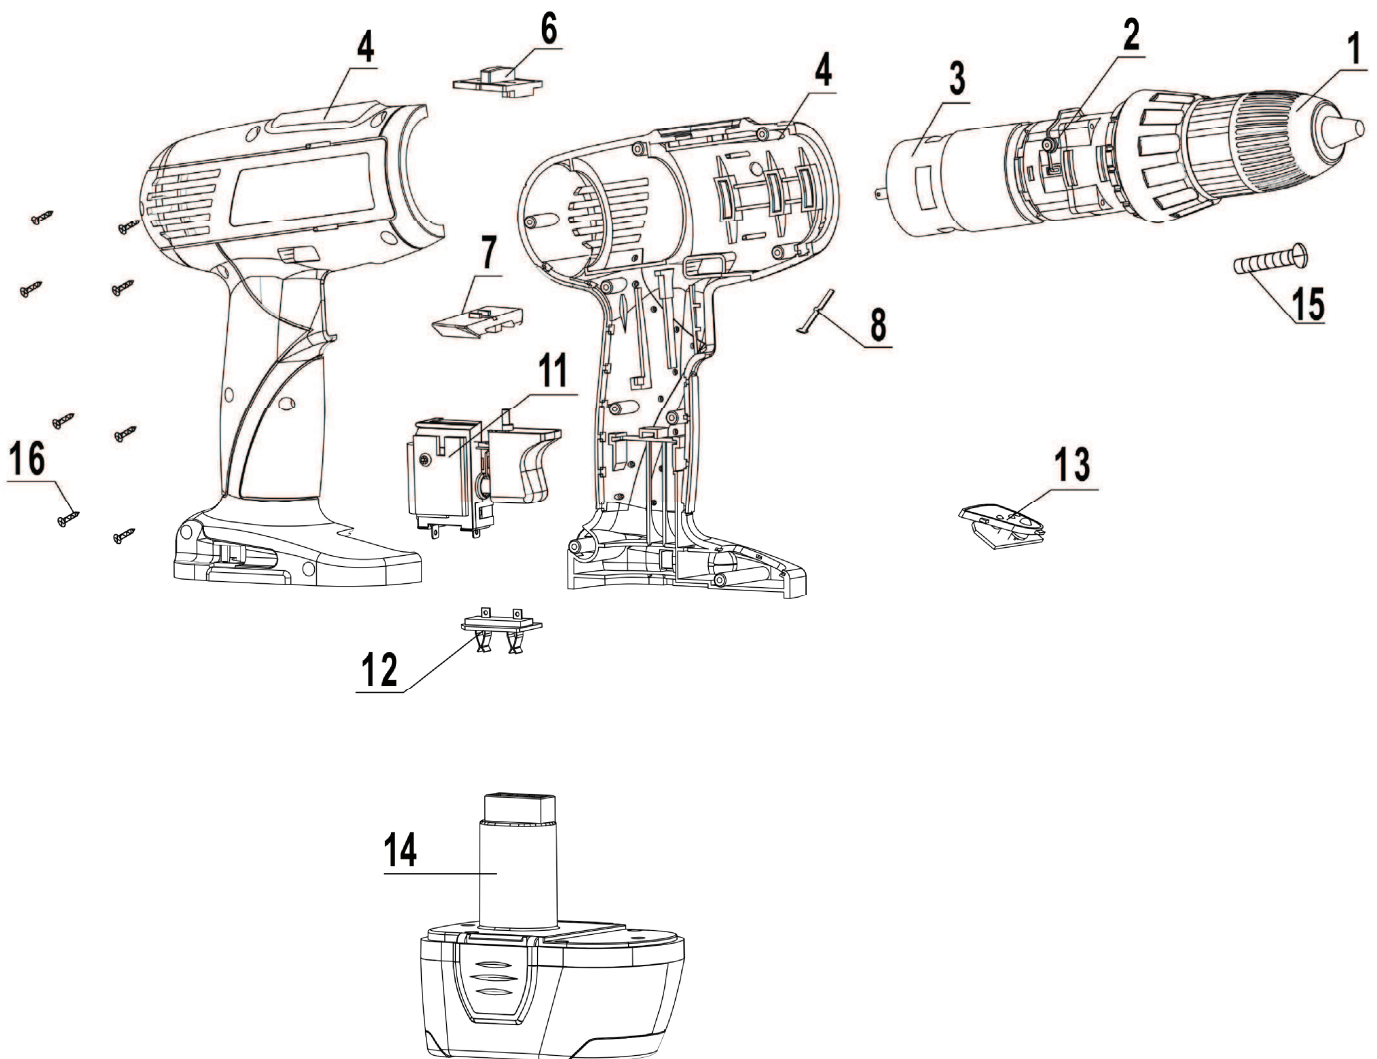

Right of modifications
Salvo modificaciones
Modification reservées
Con riserva di modifichè
Права на модификацию защищены

17022.7181