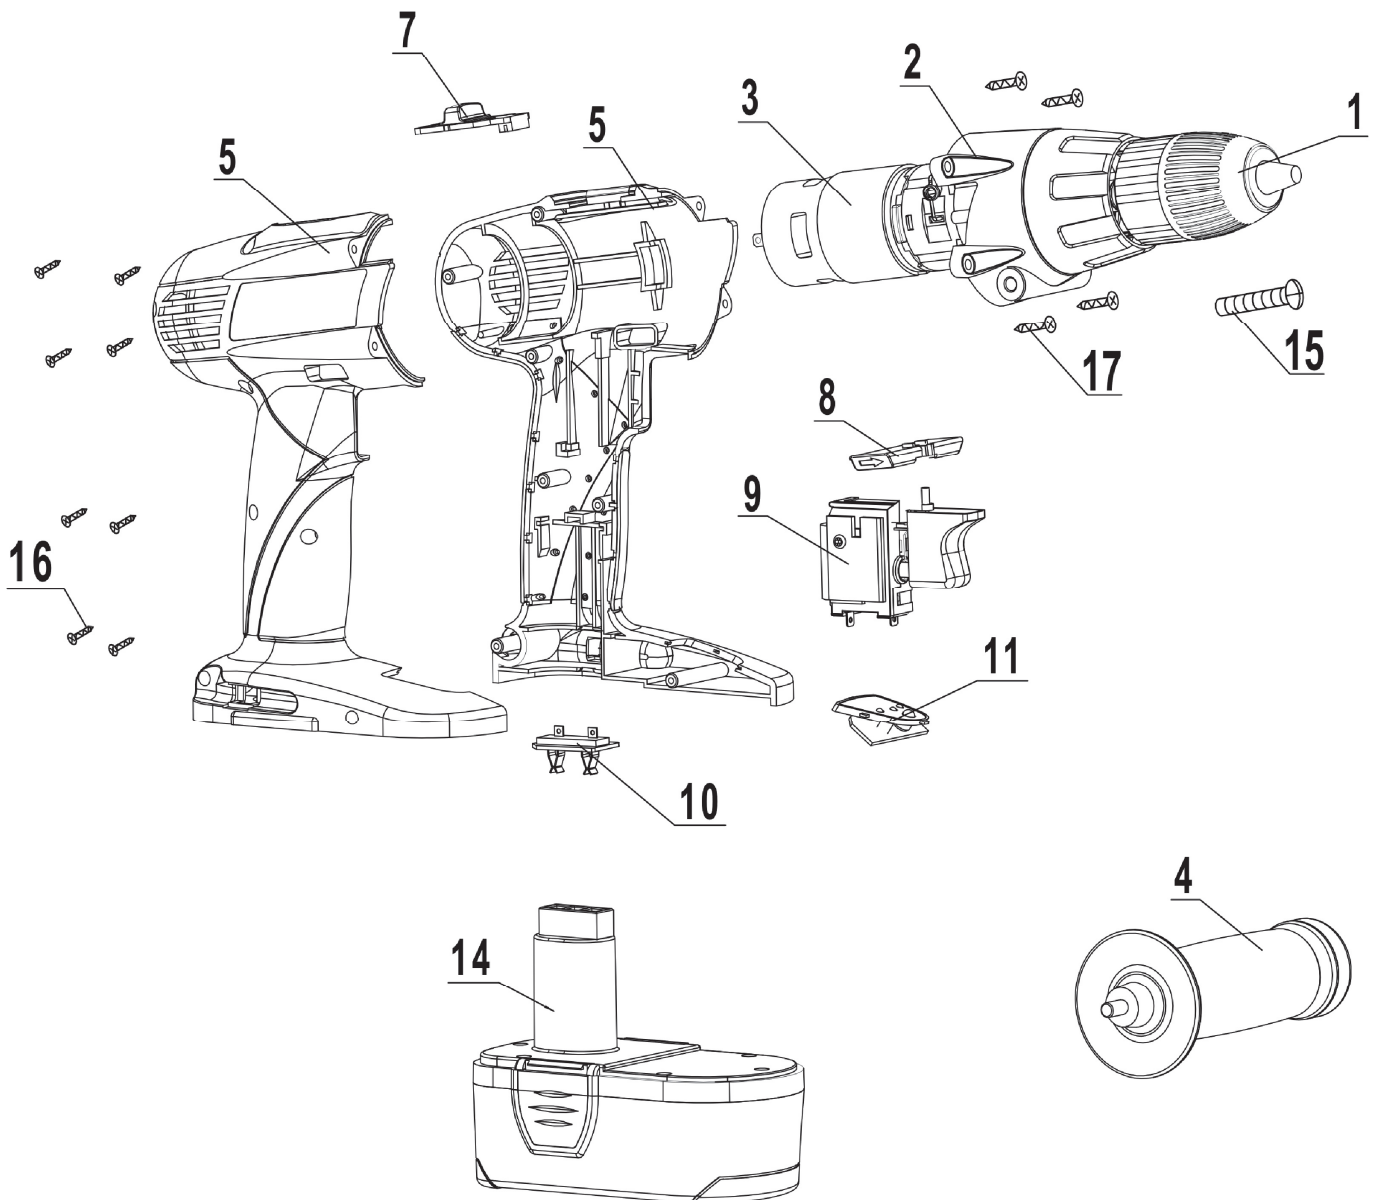

FELISATTI®

TALADRO A BATERIA
CORDLES DRILL
PERCEUSE SANS FIL
TRAPANO A BATERIA
АККУМУЛЯТОРНАЯ ДРЕЛЬ

LISTA DE RECAMBIOS
SPARE LIST
LISTE DE DETACHEES
ELENCO LEI COMPONENTI
ЗАПЧАСТИ

DCHF13/18R2

VERSIÓN: 0

2790

Right of modifications
Salvo modificaciones
Modification reservées
Con riserva di modifiche
Права на модификацию защищены

17081.7181