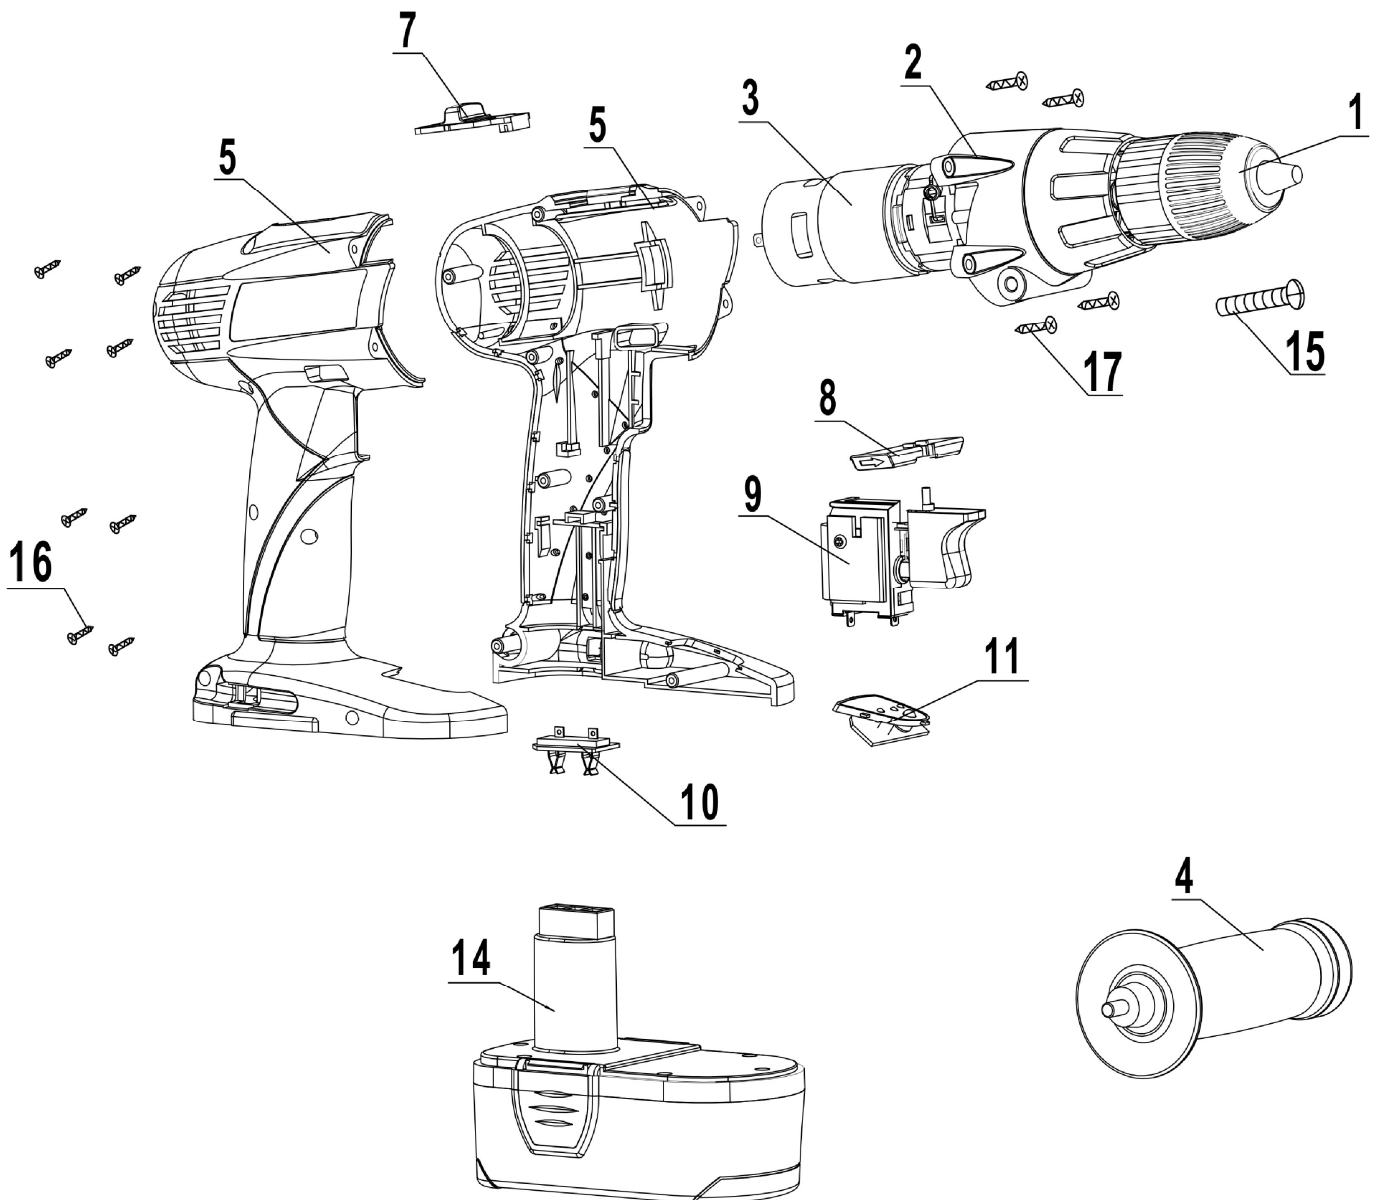

Right of modifications
Salvo modificaciones
Modification réservées
Con riserva di modifiche
Права на модификацию защищены

17081.7181