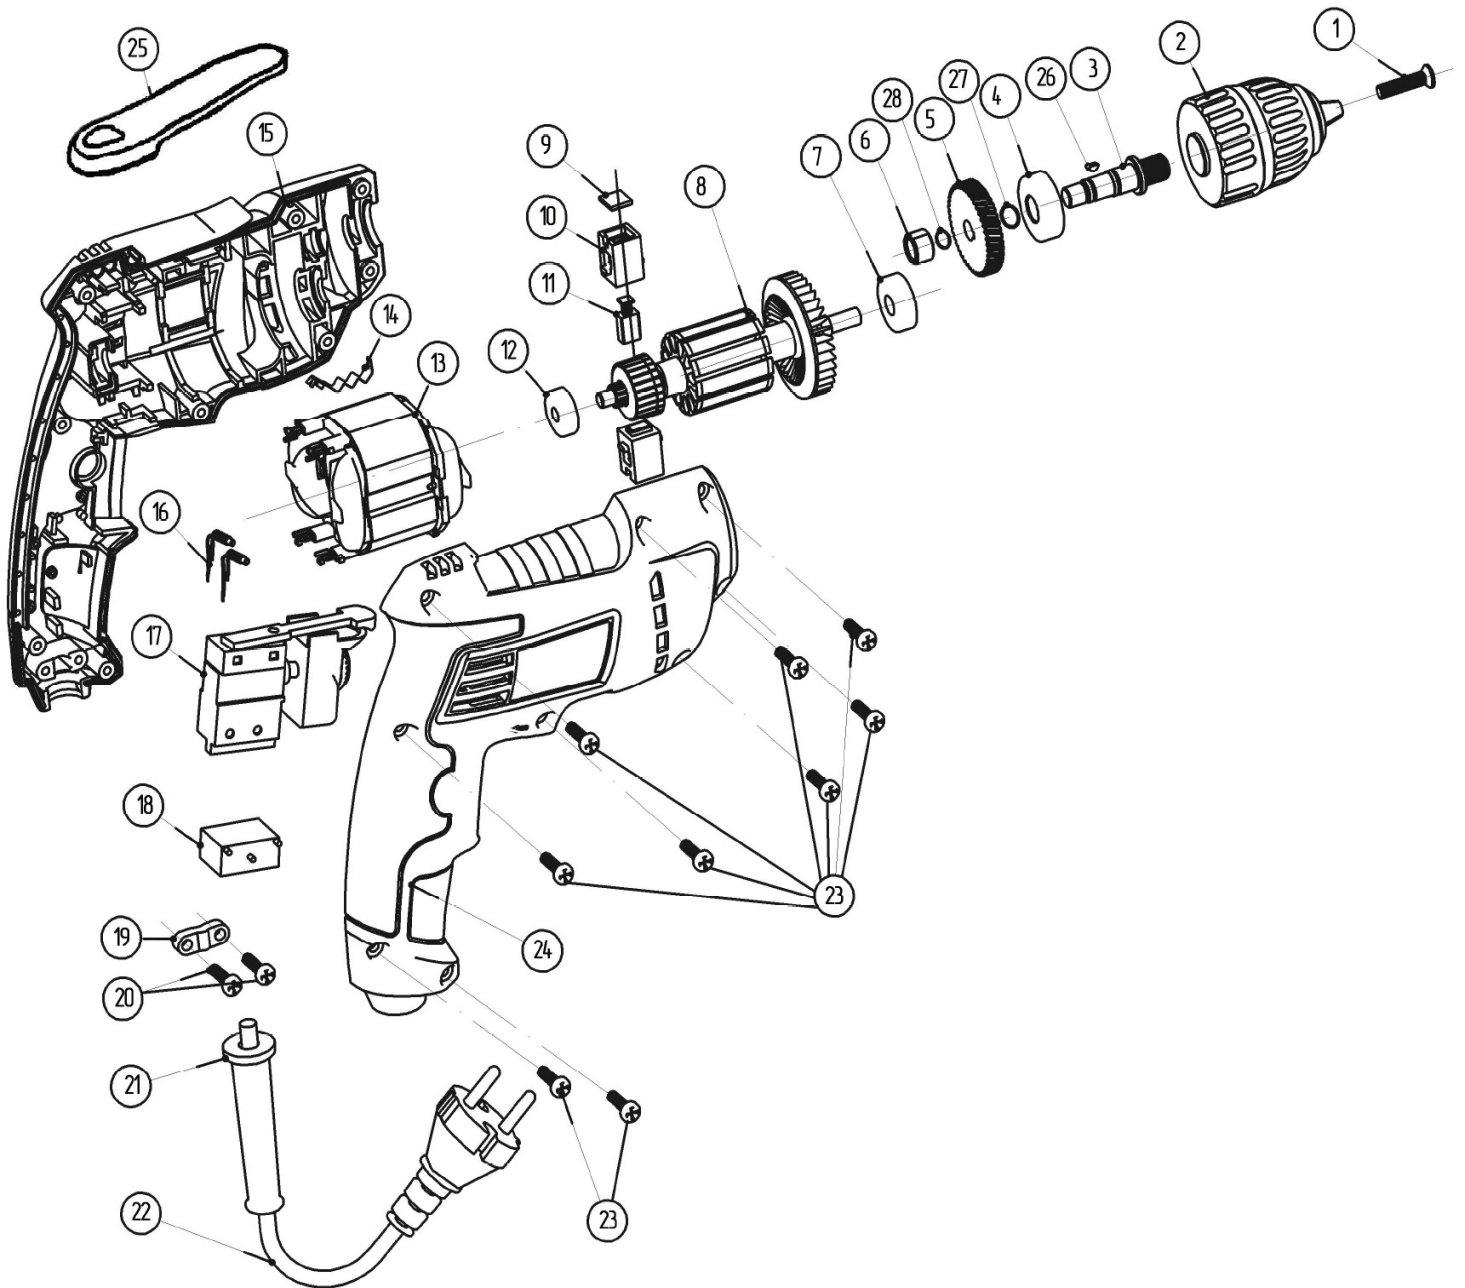

# FELISATTI®

TALADRO  
DRILL  
PERCEUSE  
TRAPANO  
ДРЕЛЬ

LISTA DE RECAMBIOS  
SPARE LIST  
LISTE DE DETACHEES  
ELENCO LEI COMPONENTI  
ЗАПЧАСТИ

DF10/350ER

VERSIÓN: 0

2010

Right of modifications  
Salvo modificaciones  
Modification réservées  
Con riserva di modifiche  
Права на модификацию защищены