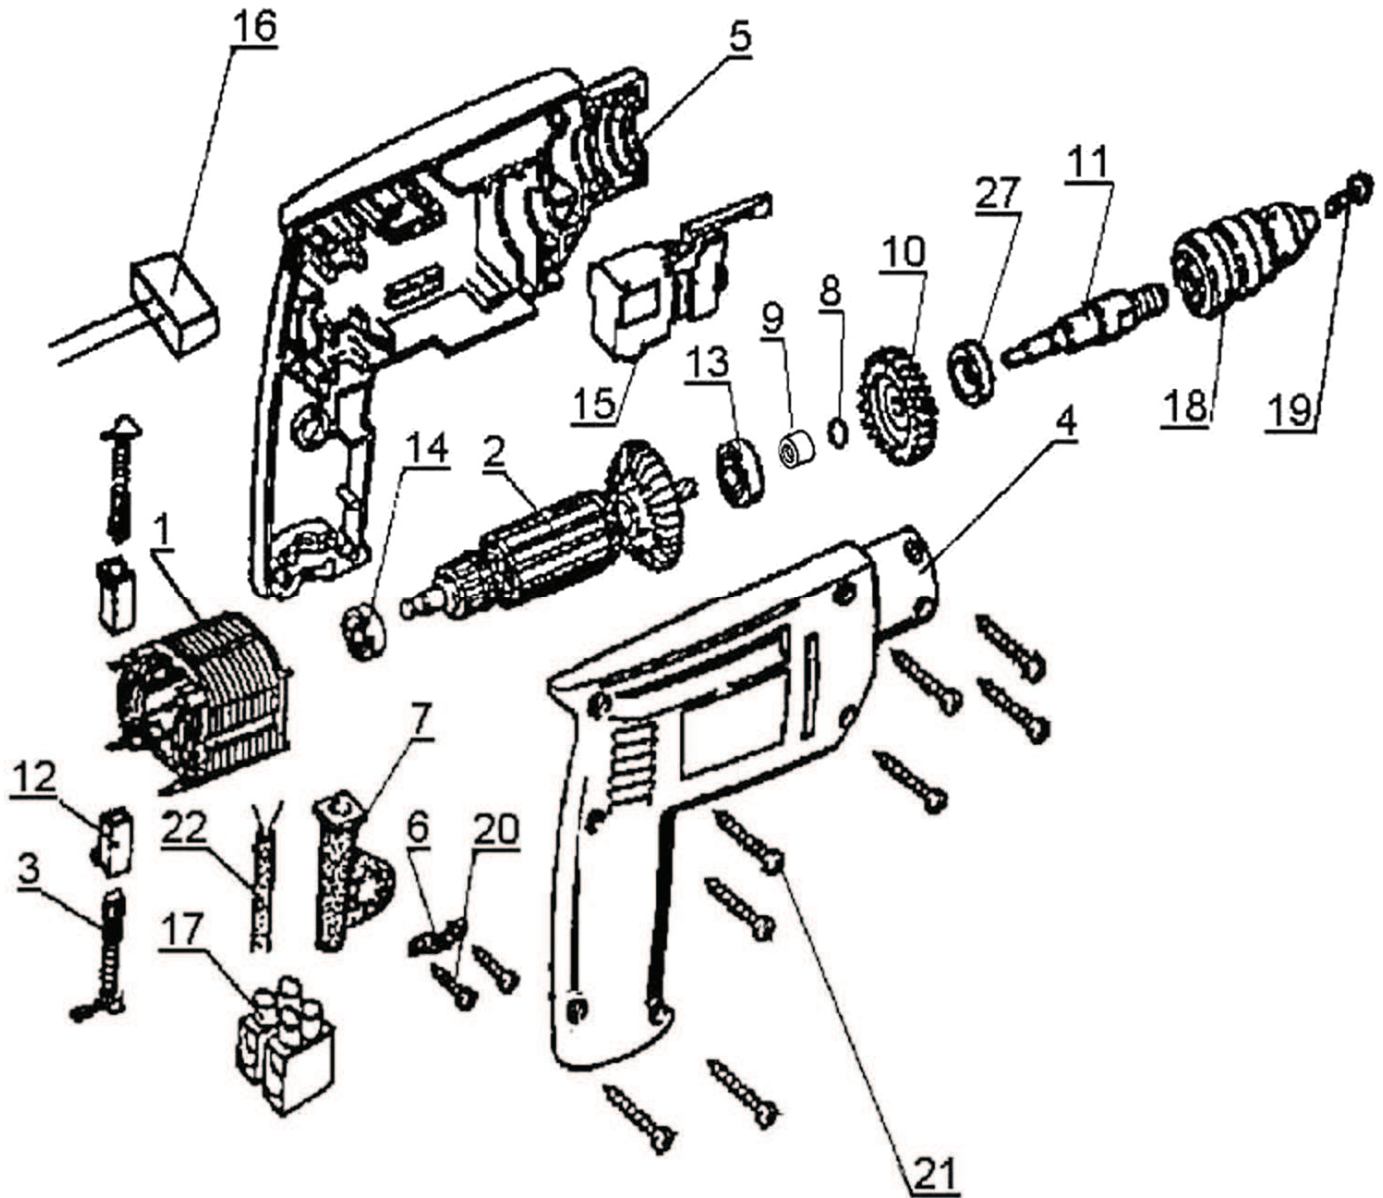

**DF11/530ER**

VERSIÓN: 0

**2020**

POS	CODIGO	DENOMINACION	DESCRIPTION	DENOMINATION
1	130085101	Estator 230V	Field 230V	Stator 230V
2	130085102	Inducido 230V	Armature 230V	Induit 230V
3	130085103	Escobilla	Carbon brush	Balai
4	130085104	Cubierta motor	Motor cover	Couvercle moteur
5	130085104	Cubierta motor	Motor cover	Couvercle moteur
6	101204231	Brida fijar cable	Cable fastening clamp	Bride fixation câble
7	130004181	Manguito p.llave portabrocas	Sleeve	Manchon
8	130085108	Junta	O-Ring	Joint
9	130085109	Casquillo 5x10x6	Bushing 5x10x6	Douille 5x10x6
10	130085110	Rueda dentada Z=39	Gear wheel Z=39	Roue Z=39
11	130085111	Eje Portabrocas	Spindle	Axe
12	130085112	Portaescobilla	Brush holder	Porte balai
13	712000026	Rodamiento 6000-ZZ	Ball bearing 6000-ZZ	Roulement 6000-ZZ
14	712060726	Rodamiento 607-ZZ	Ball bearing 607-ZZ	Roulement 607-ZZ
15	130095004	Interruptor	Switch	Interrupteur
16	134115040	Condensador 0,33uF	Condenser 0,33uF	Condensateur 0,33uF
17	138133045	Regleta conexión 4xM3	Connection block 4xM3	Reglette de connexion 4xM3
18	130085118	Portabrocas auto 10mm 1/2"x20	Keyless chuck 10mm 1/2"x20	Mandrin 10mm 1/2"x20
19	130095046	Tornillo rosca izquierda M5x20	Left screw M5x20	Vis gauche M5x20
20	844315252	Tornillo torx M4x12ZNG	Screw torx M4x12	Vis torx M4x12
21	138133041	Tornillo ST4x16	Screw ST4x16	Vis ST4x16
22	767554101	Cable red H05 2x1mm	Power cord H05 2x1mm	Cable prise courant H05 2x1mm
27	712020126	Rodamiento 6201-ZZ	Ball bearing 6201-ZZ	Roulement 6201-ZZ