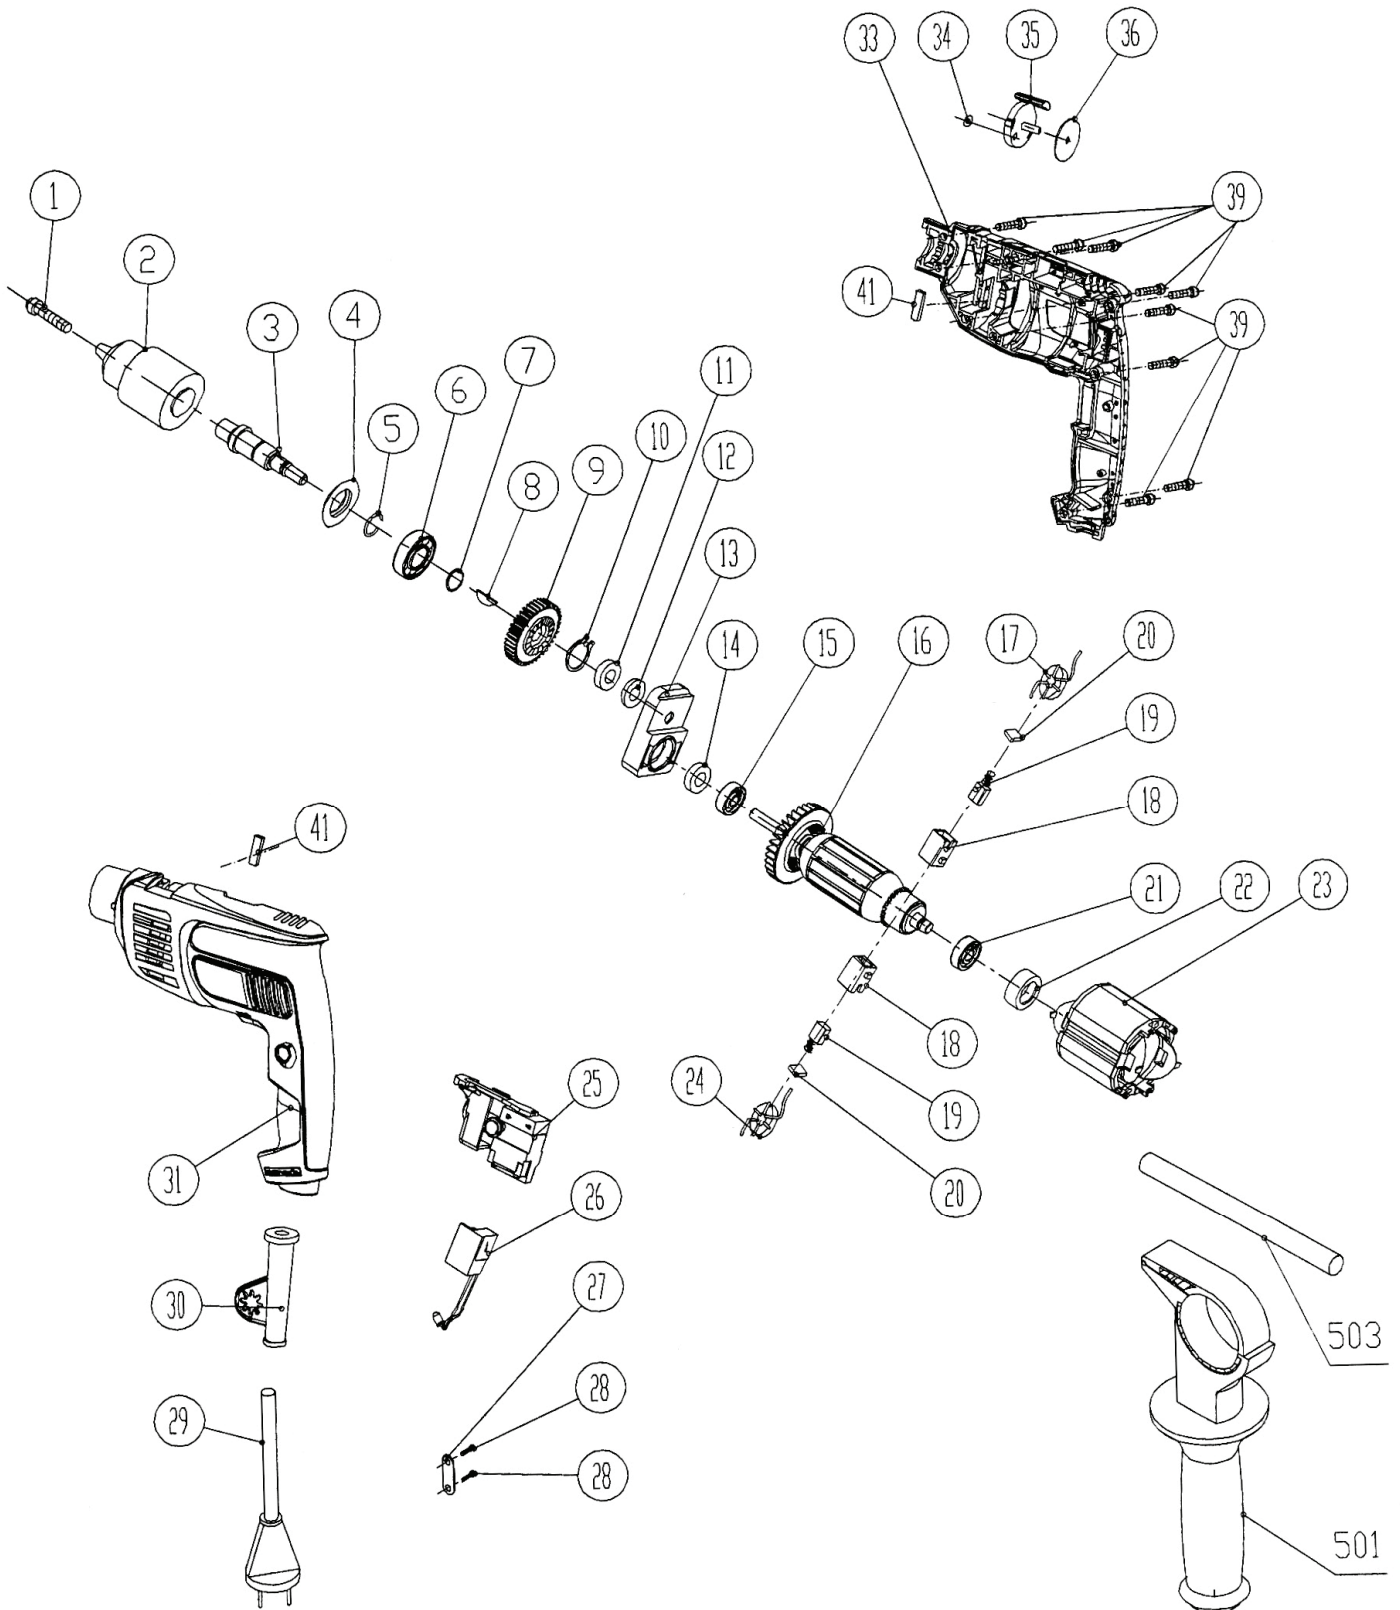

Right of modifications
Salvo modificaciones
Modification réservées
Con riserva di modifiche
Права на модификацию защищены

13008.7183

POS	CODIGO	DENOMINACION	DESCRIPTION	DENOMINATION
1	130095046	Tornillo rosca izquierda M5x20	Left screw M5x20	Vis gauche M5x20
2	913860005	Portabrocas llave 13mm 1/2"x20	Key chuck 13mm 1/2"x20	Mandrin 13mm 1/2"x20
3	130085203	Eje portabrocas	Spindle	Arbre porte-outils
4	130085204	Anillo obturador polvo	Obturation ring	Anneau obturateur
5	130085205	Anillo muelle	Spring ring	Bague ressort
6	712000235	Rodamiento 6002-ZZ	Ball bearing 6002-ZZ	Roulement 6002-ZZ
7	875101014	Anillo seguridad 14 DIN-471	Safety ring 14 DIN-471	Anneau securitee 14 DIN-471
8	827001004	Chaveta 3x3.7x10mm	Key 3x3.7x10mm	Baguette 3x3.7x10mm
9	130085209	Rueda con magrana	Coupling wheel	Roue rochet
10	130085210	Anillo seguridad 8mm	Safety ring 8mm	Anneau sec. 8mm
11	130085211	Rodamiento 688-2RS	Bearing 688-2RS	Roulement 688-2RS
12	130085212	Casquillo	Bushing	Douille
13	130085213	Plato con magrana	Plate with coupling	Plateau avec rochet
14	130085212	Casquillo	Bushing	Douille
15	712060855	Rodamiento 608-2RS	Bearing 608-2RS	Roulement 608-2RS
16	130085216	Inducido 230V	Armature 230V	Induit 230V
17	130085217	Bobina antiparasitaje	Suppressor box	Réglette de bornes
18	130085218	Portaescobilla	Brush holder	Porte balai
19	130085219	Escobilla	Carbon Brush	Balai
20	130085220	Tapón portaescobilla	Brush cap	Couvercle porte balai
21	712060855	Rodamiento 608-2RS	Bearing 608-2RS	Roulement 608-2RS
22	130085222	Anillo goma rodamiento 608	Rubber bearing sleeve 608	Baque caoutxouc 608
23	130085223	Estator 230V	Field 230V	Stator 230V
24	130085217	Bobina antiparasitaje	Suppressor box	Réglette de bornes
25	130085225	Interruptor 4(4)A 250V 5E4	Switch 4(4)A 250V 5E4	Interrupteur 4(4)A 250V 5E4
26	138315001	Condensador 0,22uF	Condenser 0,22uF	Condensateur 0,22uF
27	101204231	Brida fijar cable	Cable fastening clamp	Bride fixation câble
28	844315252	Tornillo torx M4x12ZNG	Screw torx M4x12	Vis torx M4x12
29	767554101	Cable red H05 2x1mm	Power cord H05 2x1mm	Cable prise courant H05 2x1mm
30	130004181	Manguito p.llave portabrocas	Sleeve	Manchon
31	130085231	Cubierta motor izquierda	Left housing	Couvercle moteur gauche
33	130085233	Cubierta motor derecha	Right housing	Couvercle moteur droite
34	713900200	Bola D.5mm DIN-5401	Ball D.5mm DIN-5401	Bille D.5mm DIN-5401
35	130085235	Selector percusión	Percussion selector	Selecteur percussion
36	130085236	Arandela selector	Washer	Rondelle
39	844820048	Tornillo torx TP4x16ZNG	Screw torx TP4x16ZNG	Vis torx TP4x16ZNG
41	130085241	Tope apoyo plato	Rubber stop	Stop gomme
501	130095047	Puño auxiliar	Auxiliary handle	Poignée auxiliaire
503	130095048	Tope profundidad	Depth stop	Limite profondeur