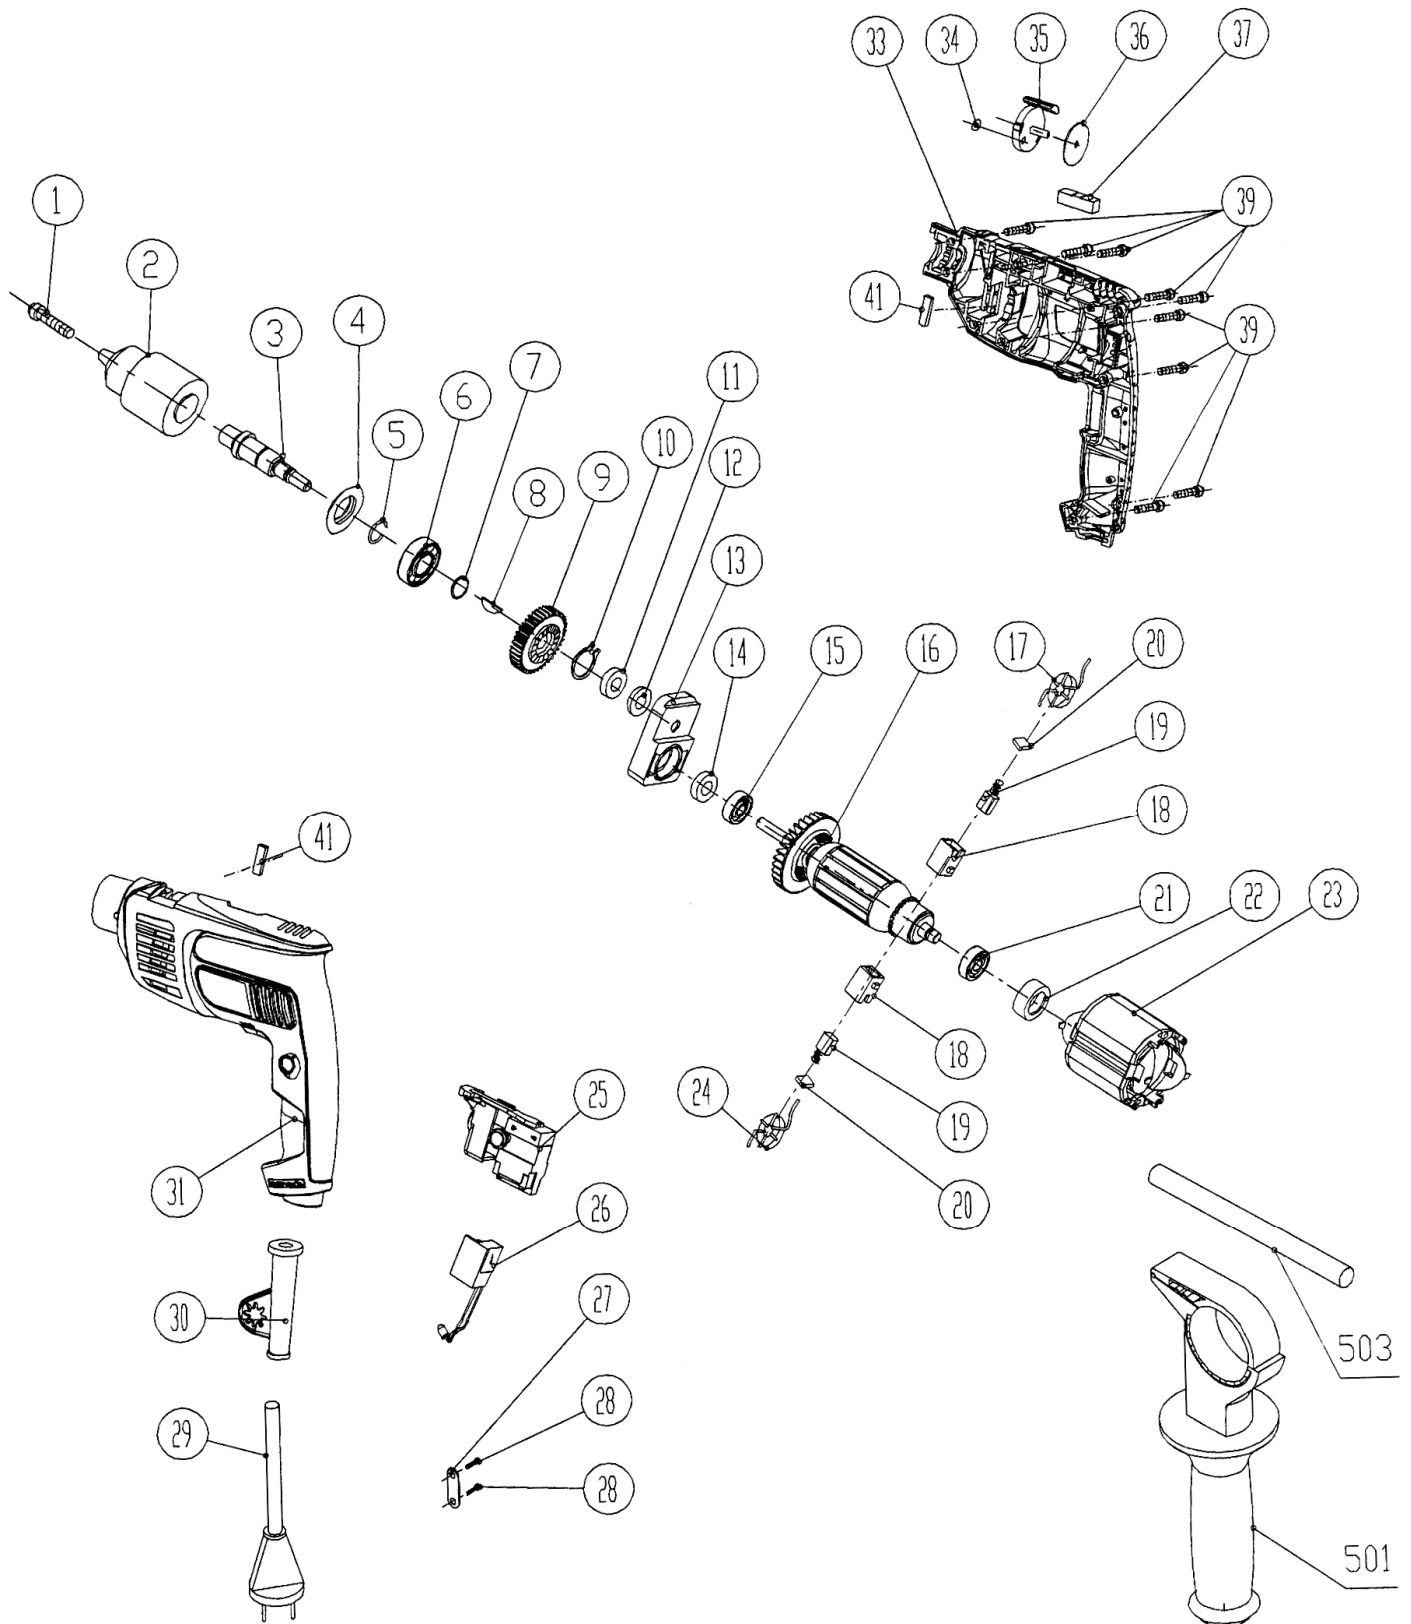

Right of modifications
Salvo modificaciones
Modification réservées
Con riserva di modifiche
Права на модификацию защищены

13009.7184

POS	CODIGO	DENOMINACION	DESCRIPTION	DENOMINATION
1	130095046	Tornillo rosca izquierda M5x20	Left screw M5x20	Vis gauche M5x20
2	913860005	Portabrocas llave 13mm 1/2"x20	Key chuck 13mm 1/2"x20	Mandrin 13mm 1/2"x20
3	130085203	Eje portabrocas	Spindle	Arbre porte-outils
4	130085204	Anillo obturador polvo	Obturation ring	Anneau obturateur
5	130085205	Anillo muelle	Spring ring	Bague ressort
6	712000235	Rodamiento 6002-ZZ	Ball bearing 6002-ZZ	Roulement 6002-ZZ
7	875101014	Anillo seguridad 14 DIN-471	Safety ring 14 DIN-471	Anneau securitee 14 DIN-471
8	827001004	Chaveta 3x3.7x10mm	Key 3x3.7x10mm	Baguette 3x3.7x10mm
9	130085209	Rueda con magrana	Coupling wheel	Roue rochet
10	130085210	Anillo seguridad 8mm	Safety ring 8mm	Anneau sec. 8mm
11	130085211	Rodamiento 688-2RS	Bearing 688-2RS	Roulement 688-2RS
12	130085212	Casquillo	Bushing	Douille
13	130085213	Plato con magrana	Plate with coupling	Plateau avec rochet
14	130085212	Casquillo	Bushing	Douille
15	712060855	Rodamiento 608-2RS	Bearing 608-2RS	Roulement 608-2RS
16	130095316	Inducido 230V	Armature 230V	Induit 230V
17	130085217	Bobina antiparasitaje	Suppressor box	Réglette de bornes
18	130085218	Portaescobilla	Brush holder	Porte balai
19	130085219	Escobilla	Carbon Brush	Balai
20	130085220	Tapón portaescobilla	Brush cap	Couvercle porte balai
21	712060855	Rodamiento 608-2RS	Bearing 608-2RS	Roulement 608-2RS
22	130085222	Anillo goma rodamiento 608	Rubber bearing sleeve 608	Baque caoutxouc 608
23	130095323	Estatore 230V	Field 230V	Stator 230V
24	130085217	Bobina antiparasitaje	Suppressor box	Réglette de bornes
25	130085225	Interruptor 4(4)A 250V 5E4	Switch 4(4)A 250V 5E4	Interrupteur 4(4)A 250V 5E4
26	138315001	Condensador 0,22uF	Condenser 0,22uF	Condensateur 0,22uF
27	101204231	Brida fijar cable	Cable fastening clamp	Bride fixation câble
28	844315252	Tornillo torx M4x12ZNG	Screw torx M4x12	Vis torx M4x12
29	767554101	Cable red H05 2x1mm	Power cord H05 2x1mm	Cable prise courant H05 2x1mm
30	130004181	Manguito p.llave portabrocas	Sleeve	Manchon
31	130095331	Cubierta motor izquierda	Left housing	Couvercle moteur gauche
33	130095333	Cubierta motor derecha	Right housing	Couvercle moteur droite
34	713900200	Bola D.5mm DIN-5401	Ball D.5mm DIN-5401	Bille D.5mm DIN-5401
35	130085235	Selector percusión	Percussion selector	Selecteur percussion
36	130085236	Arandela selector	Washer	Rondelle
37	130095337	Nivel	Level bulb	Niveau
39	844820048	Tornillo torx TP4x16ZNG	Screw torx TP4x16ZNG	Vis torx TP4x16ZNG
41	130085241	Tope apoyo plato	Rubber stop	Stop gomme
501	130095047	Puño auxiliar	Auxiliary handle	Poignée auxiliaire
503	130095048	Tope profundidad	Depth stop	Limite profondeur