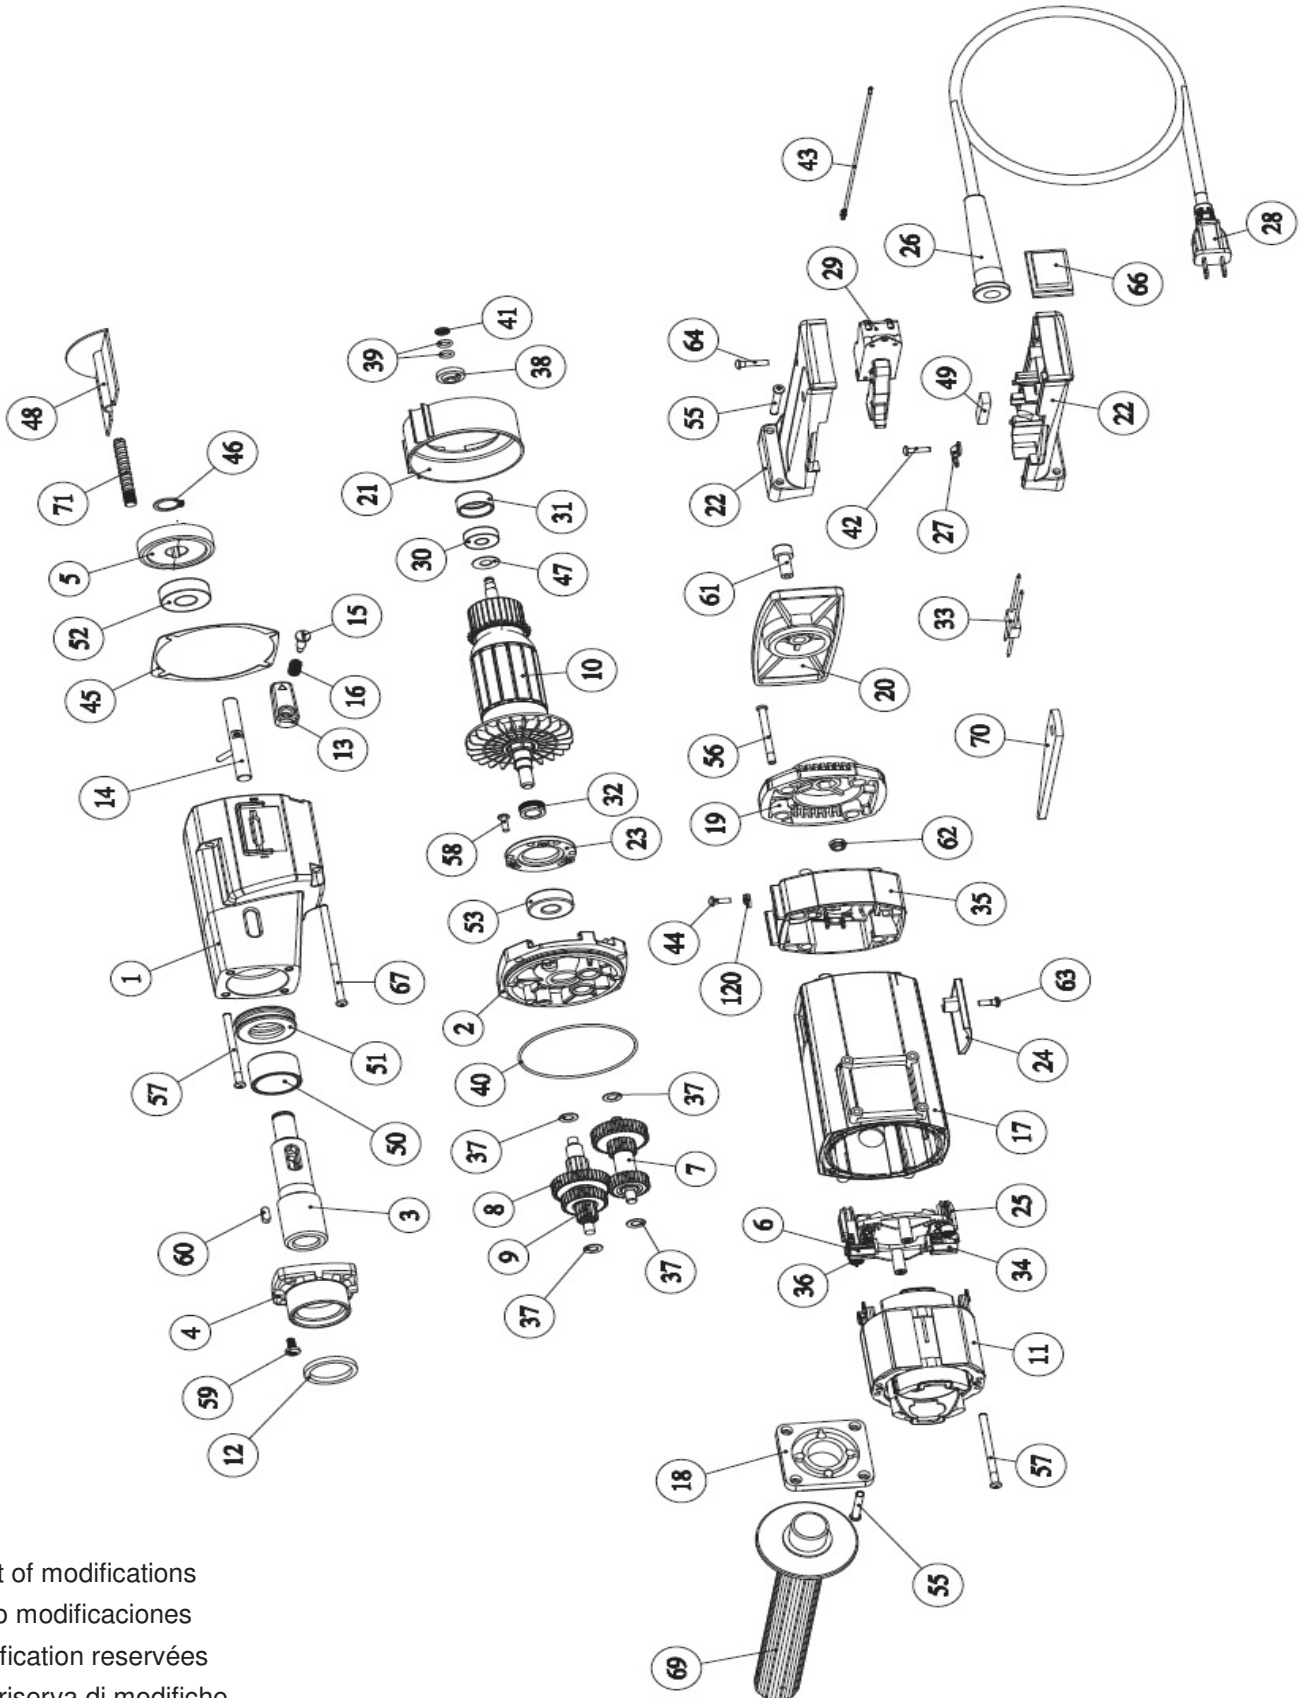

FELISATTI®

DRILL
TALADRO
PERCEUSE
TRAPANO
ДРЕЛЬ

LISTA DE RECAMBIOS
SPARE LIST
LISTE DE PIÈCES DETACHÉES
ELENCO LEI COMPONENTI
ЗАПЧАСТИ

DMF23/1150VSE

VERSIÓN: 0

1360

Right of modifications

Salvo modificaciones

Modification réservées

Con riserva di modifiche

Права на модификацию защищены

13112.7182