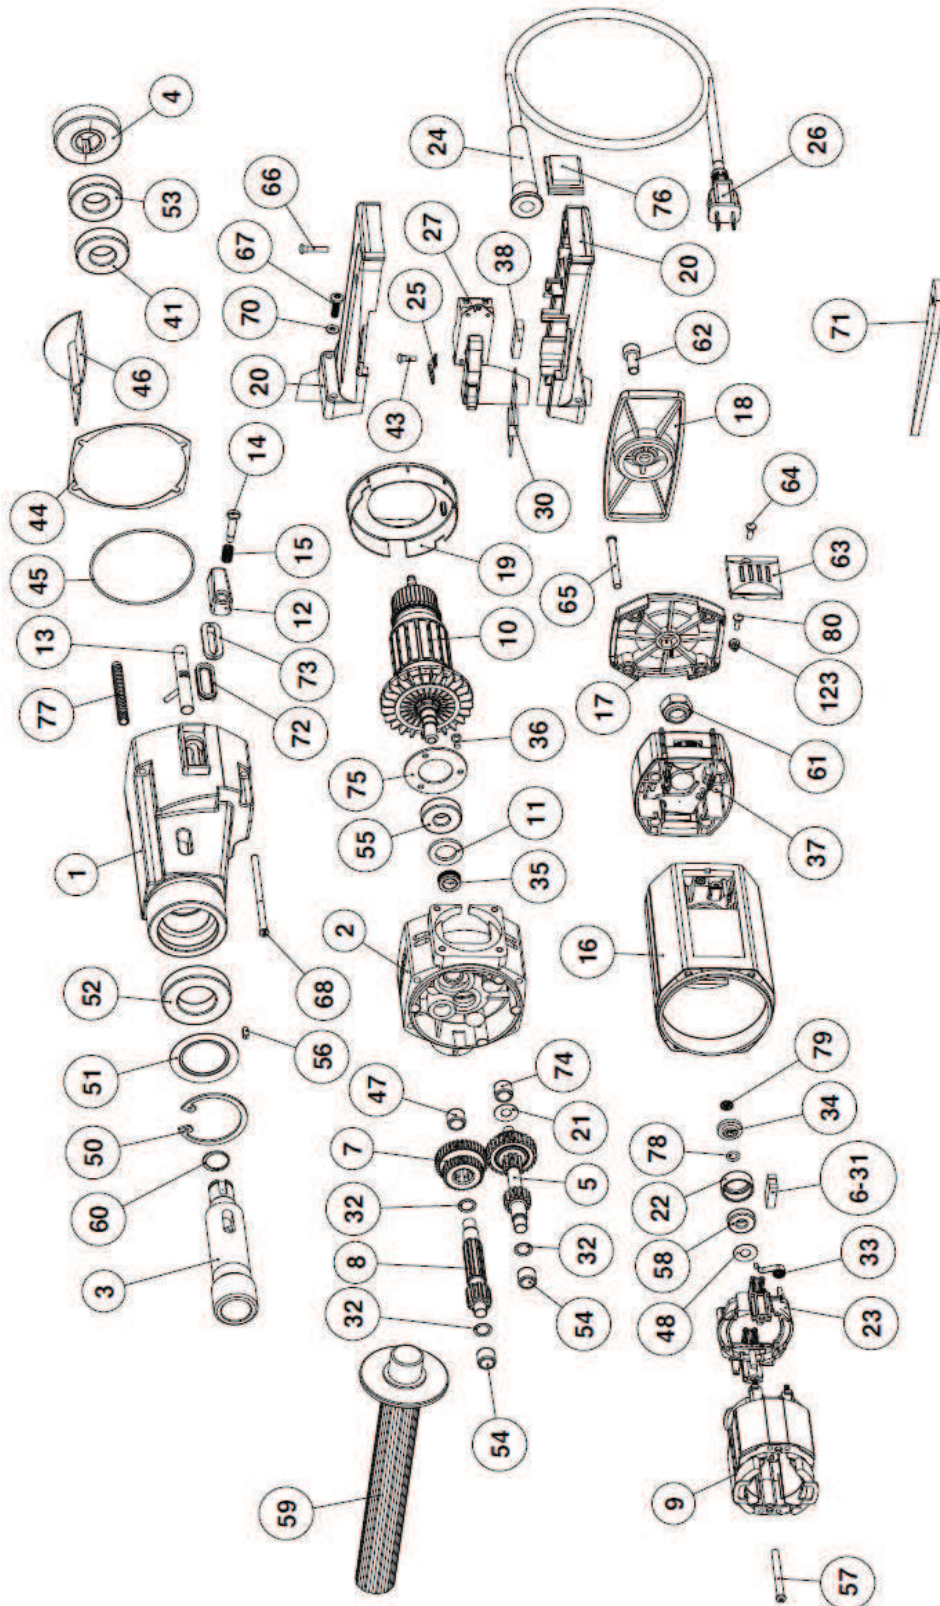

DMF32/1600VSE

VERSIÓN: 0

1320

Right of modifications
Salvo modificaciones
Modification réservées
Con riserva di modifiche
Права на модификацию защищены

POS	CODIGO	DENOMINACION	DESCRIPTION	DENOMINATION
1	131141011	Cabezal de aluminio	Aluminium gear box	Carter aluminum
2	131141024	Plato Engranajes	Gear Plate	Plateau Engrenages
3	131143013	Eje portabrocas	Spindle	Arbre porte-outils
4	131133022	Rueda eje portabrocas	Wheel	Roue
5	131148661	Grupo embrague	Clutch group	Groupe embrayage
6	134139074	Escobilla Auto	Carbon brush Auto	Balais Auto
7	131143062	Rueda cambio	Change wheel	Roue changement
8	131133052	Piñon cambio	Exchange pinion	Pignon changement
9	131139026	Estator 230V	Field 230V	Stator 230V
10	131139036	Inducido 230V	Armature 230V	Induit 230V
11	130103461	Anillo Junta	Joint Ring	Bague Joint
12	131213293	Manecilla Cambio	Lever	Levier
13	131219272	Eje cambio	Shaft spindle	Axe changement
14	131216201	Tornillo Cambio	Screw	Vis
15	131103311	Muelle Cambio	Spring	Ressort
16	131139014	Cubierta motor	Motor cover	Couvercle moteur
17	131211063	Casquete negro	Cover black	Couvercle noire
18	131105011	Placa de pecho	Protection plate	Plaque protection
19	131212613	Guia aire	Air guide	Guide d'air
20	131139044	Puño interruptor negro	Switch handle black	Poignee interrupteur noir
21	870800812	Arandela 8x12x0,5mm	Washer 8x12x0,5mm	Rondelle 8x12x0,5mm
22	134131601	Anillo goma rodamiento 608	Rubber bearing sleeve 608	Baque caoutxouc 608
23	134159113	Portaescobillas	Brush holder	Porte balais
24	134134181	Manguito	Sleeve	Manchon
25	134104232	Brida fijación cable	Cable fastening clamp	Bride fixation cable
26	131144002	Cable red H05 2x1mm	Power cord H05 2x1mm	Cable prise courant H05 2x1mm
27	763212906	Interruptor	Switch	Interrupteur
30	138315001	Condensador 0,22uF	Condenser 0,22uF	Condensateur 0,22uF
31	134139073	Escobilla	Carbon brush	Balais
32	131216991	Arandela compensación	Compensation ring	Anneau
33	134132251	Muelle escobillas	Brush spring	Ressort balais
34	763889161	Anillo magnetico D.20x7x6	Magnetic ring D.20x7x6	Anneau tacometric D.20x7x6
35	131142182	Anillo tapagrasas derecha	Grease cover ring	Anneau couvercle grasse
36	849077250	Tornillo torx TT85T M4x10	Screw torx TT85T M4x10	Vis torx TT85T M4x10
37	763586339	Regulador 230V	Speed control 230V	Regulateur 230V
38	130104161	Almohadilla	Sponge Cushion	Coussin
41	742033040	Anillo obturador R30x40x7	Obturation ring R30x40x7	Anneau obturateur R30x40x7
43	844820028	Tornillo 3,5x16 TP	Screw 3,5x16 TP	Vis 3,5x16 TP
44	131211441	Junta papel	Paper joint	Joint papier
45	742107517	Anillo Junta	Joint Ring	Bague Joint
46	131141811	Tapagrasas	Grease cover	Couvercle grasse
47	713721101	Casquillo agujas HK-1012	Needle bushing HK-1012	Douille à aiguilles HK-1012
48	870800820	Arandela 8x20x0,2mm	Washer 8x20x0,2mm	Rondelle 8x20x0,2mm
50	876001055	Anillo seg. 55x2 DIN-472	Safety ring 55x2 DIN-472	Anneau sécuritée 55x2 DIN-472
51	131131541	Arandela obturacion	Obturation washer	Rondelle obturateur
52	712000604	Rodamiento 6006-2RS	Ball bearing 6006-2RS	Roulement 6006-2RS
53	712000448	Rodamiento 6004	Ball Bearing 6004	Roulement 6004
54	713721100	Casquillo agujas HK-1010	Needle bushing HK-1010	Douille à aiguilles HK-1010
55	712020120	Rodamiento 6201-2RS	Bearing 6201-2RS	Roulement 6201-2RS
56	821001326	Chaveta ajuste A6x6x14 DIN-6885	Adjustment key A6x6x14 DIN-6885	Goupille d'ajust.A6x6x14 DIN-6885
57	844830137	Tornillo torx TP 5x70 ZNG	Screw TP 5x70 ZNG	Vis TP 5x70 ZNG
58	712060855	Rodamiento 608-2RS	Bearing 608-2RS	Roulement 608-2RS
59	131215021	Puño auxiliar	Auxiliary handle	Poignée auxiliaire
60	875101019	Anillo seg. 19x1,2 DIN-471	Safety ring 19x1,2 DIN-471	Anneau sécuritée 19x1,2 DIN-471
61	860305080	Tuerca autobloc. M8 DIN-985	Autobloc. nut M8 DIN-985	Ecrou autobloc. M8 DIN-985
62	842010372	Tornillo M8x12 DIN-912	Screw M8x12 DIN-912	Vis M8x12 DIN-912
63	134101064	Tapa escobillas negra	Black brush cover	Couvercle balai noir
64	844820046	Tornillo 4x12	Screw 4x12	Vis 4x12
65	844830134	Tornillo TP 5x55	Screw TP 5x55	Vis TP 5x55
66	844820050	Tornillo torx TP4x20ZNG	Screw torx PZ 4x20 TP	Vis torx PZ 4x20 TP
67	842009291	Tornillo M5x18 DIN-912	Screw M5x18 DIN-912	Vis M5x18 DIN-912
68	844711047	Tornillo B4,8x115 DIN-7970	Screw B4,8x115 DIN-7970	Vis B4,8x115 DIN-7970
70	872021050	Arandela 5 DIN-127	Washer 5 DIN-127	Rondelle 5 DIN-127
71	131215301	Cuña extractora	Wedge	Coin d'extraction
72	131251551	Reten cambio	Obturing ring	Bague obturateur
73	131251321	Tapa cambio	Cover	Couvercle
74	713721080	Casquillo agujas HK-0810	Needle bushing HK-0810	Douille à aiguilles HK-0810
75	134321311	Tapa rodamiento	Bearing cover	Couvercle roulement
76	131121411	Tapon puño	Cover	Couvercle
77	131143921	Eje bisenfin	Bisenfin spindle	Axe bisenfin
78	742100620	Anillo junta OR 6x2	Joint ring OR 6x2	Bague Joint OR 6x2
79	874900060	Aranlock D.6mm	Aranlock D.6mm	Aranlock D.6mm
80	844820025	Tornillo torx TP 3,5x10	Screw torx TP 3,5x10	Vis torx TP 3,5x10
123	135454941	Indicador	Indicator	Indicateur