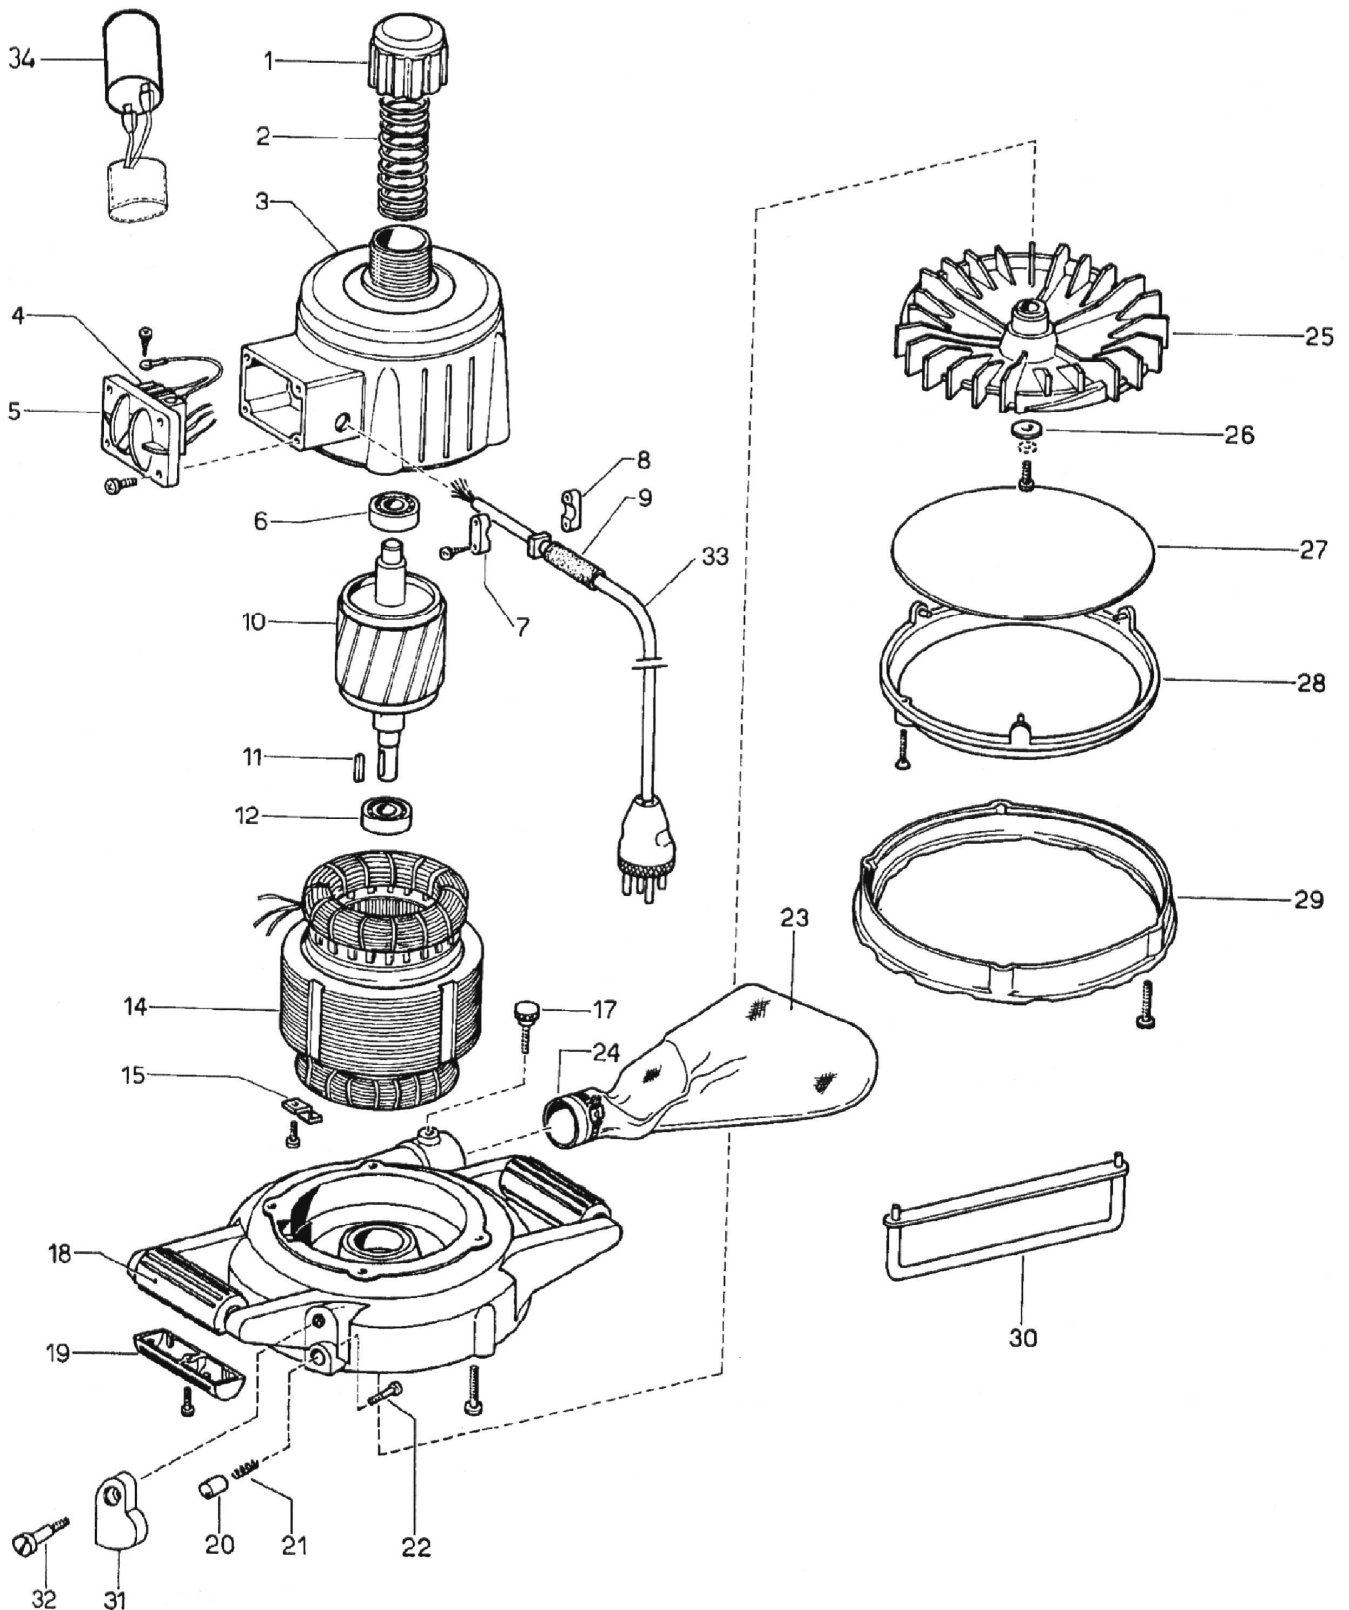

FELISATTI®

CEPILLO
PLANER
RABOT
PIALLETTI
РУБАНOK

LISTA DE RECAMBIOS
SPARE LIST
LISTE DE DETACHEES
ELENCO LEI COMPONENTI
ЗАПЧАСТИ

DP207/920M

VERSIÓN: 0

2280

Right of modifications
Salvo modificaciones
Modification réservées
Con riserva di modifiche
Права на модификацию защищены

13419.7184