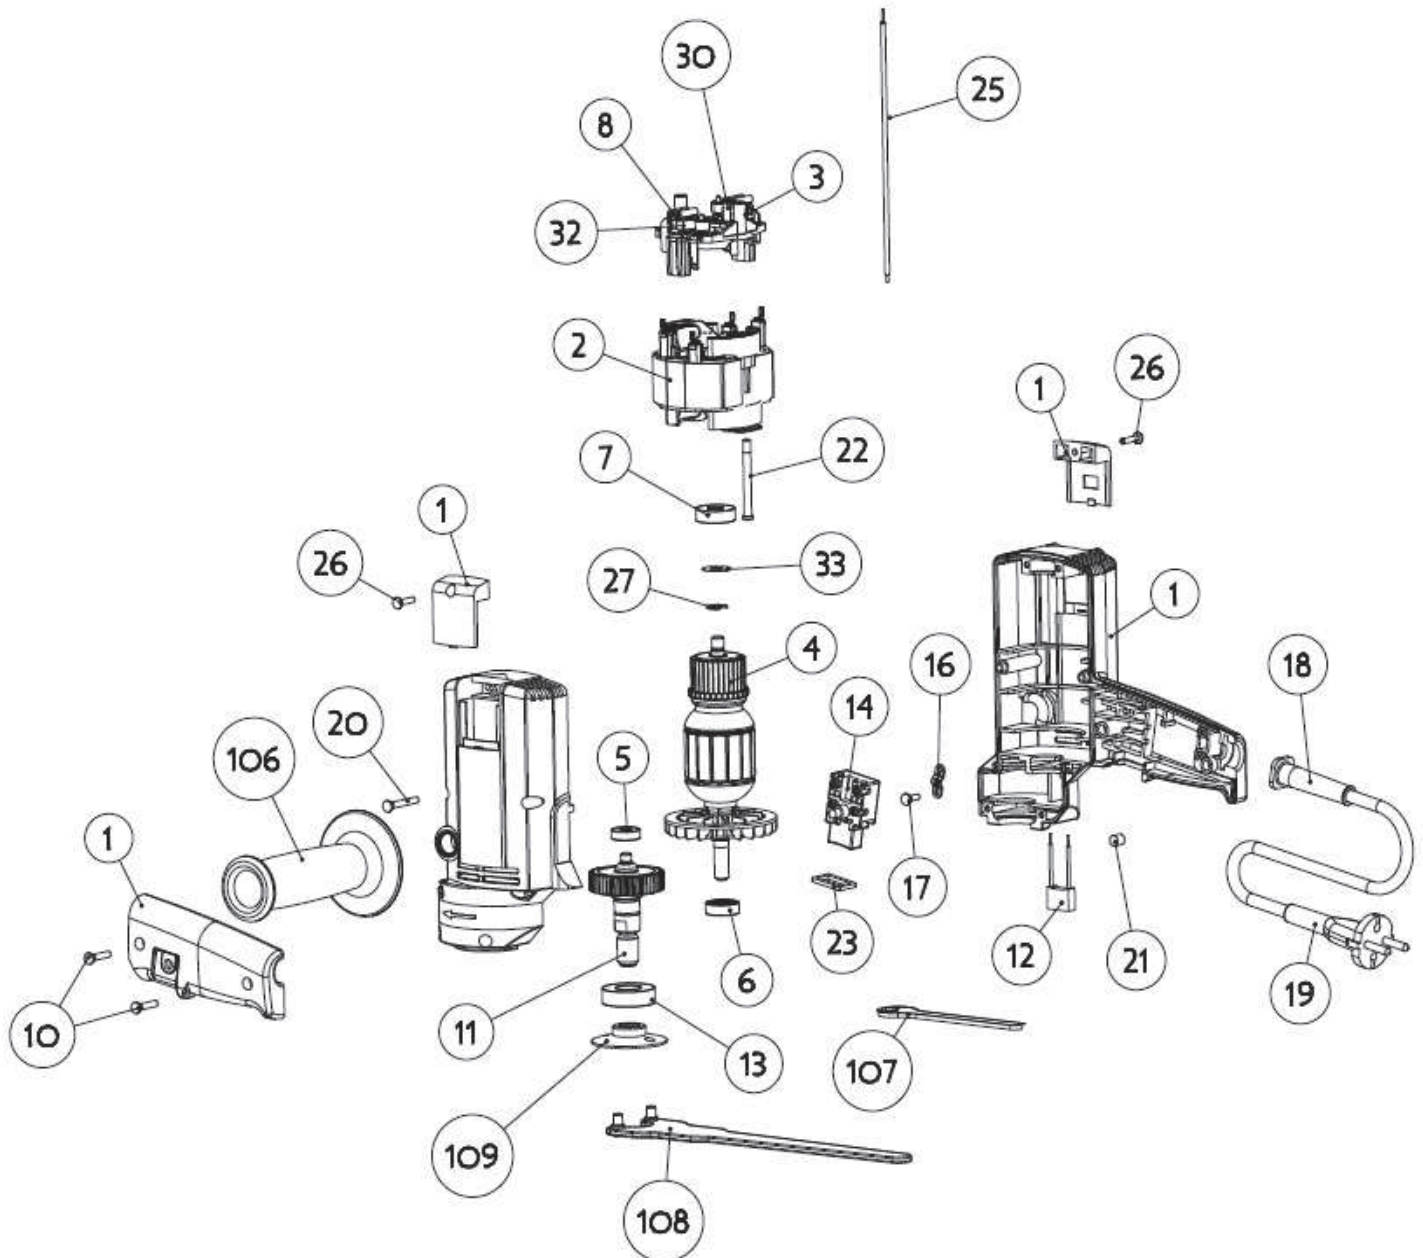

FELISATTI®

PULIDORA VERTICAL
VERTICAL POLISHER
PONCEUSE VERTICALE
LEVIGATRICE POLIERMASCHINE
ПОЛИРОВАЛЬНАЯ МАШИНА

LISTA DE RECAMBIOS
SPARE LIST
LISTE DE DETACHEES
ELENCO LEI COMPONENTI
ЗАПЧАСТИ

DPF180/800

VERSIÓN: 0

1020

Right of modifications
Salvo modificaciones
Modification reservées
Con riserva di modifiche
Права на модификацию защищены

13215.7174