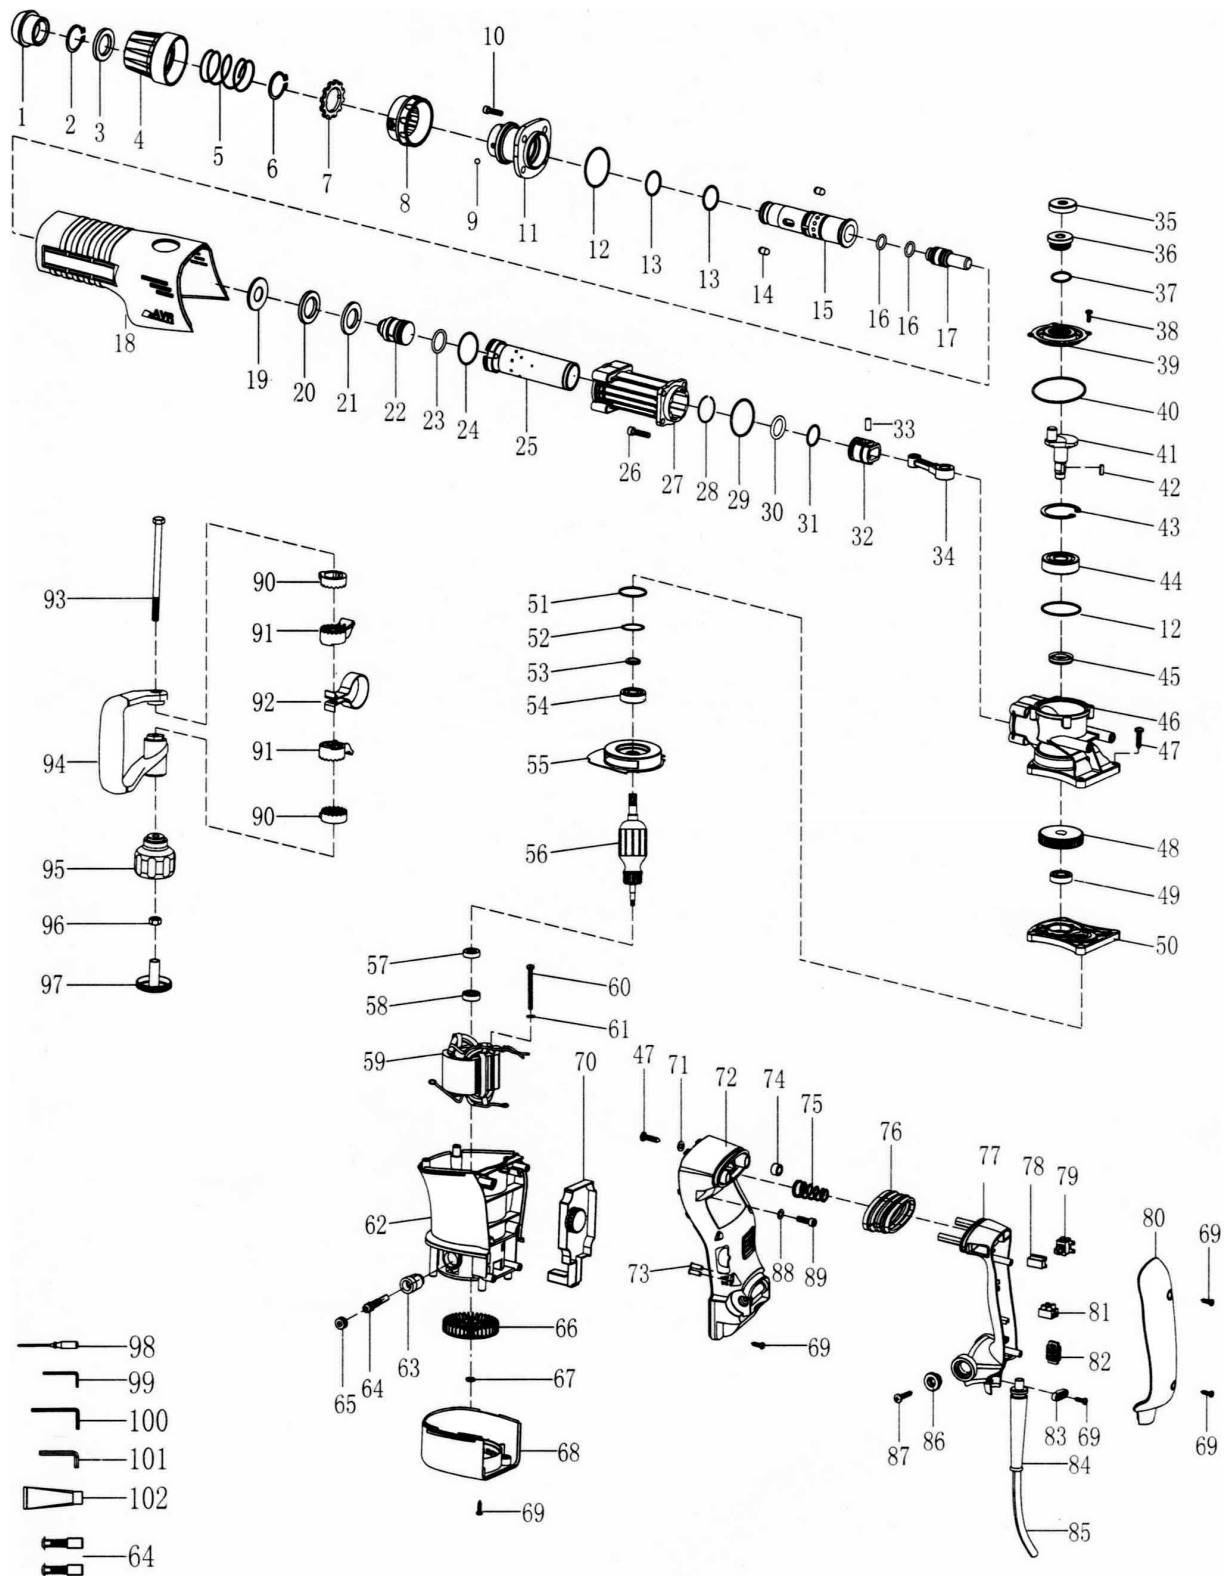

FELISATTI®

MARTILLO
HAMMER
MARTEAU
MARTELLO
ΠΕΡΦΟΡΑΤΟΡ

LISTA DE RECAMBIOS
SPARE LIST
LISTE DE DETACHEES
ELENCO LEI COMPONENTI
ЗАПЧАСТИ

H10,5/1200EV

VERSIÓN: 0

3610

Right of modifications
Salvo modificaciones
Modification réservées
Con riserva di modifiche
Права на модификацию защищены

13817.7186