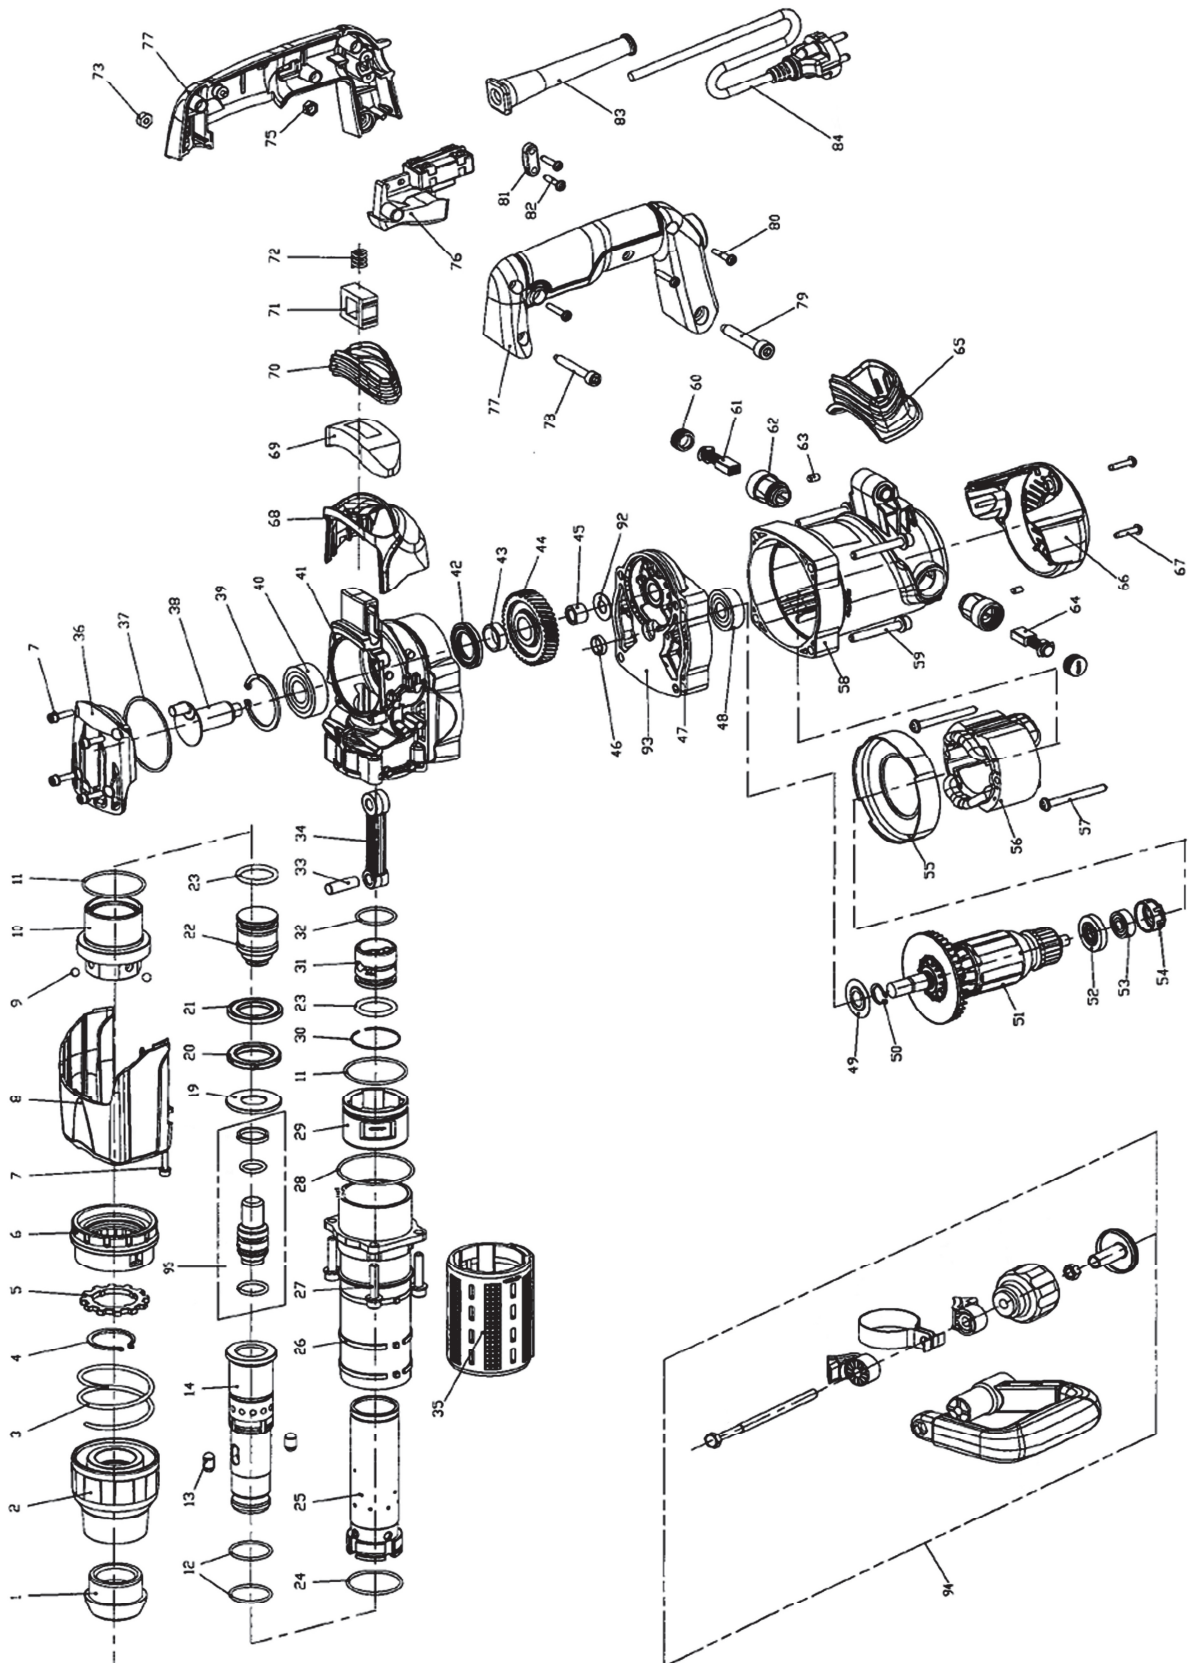

HF12.5/1050
VERSIÓN: 0
2690

Right of modifications
 Salvo modificaciones
 Modification réservées
 Con riserva di modifiche
 Права на модификацию защищены

POS	CODIGO	DENOMINACION	DESCRIPTION	DENOMINATION
1	138135601	Anillo Retención Polvo	Dust Cap	Bague retention
2	138135602	Retenedor	Retainer	Reteneur
3	138135603	Muelle	Spring	Ressort
4	138135698	Kit Tornillos HF 12.5	Screw Kit Assembly HF 12.5	Groupe vis HF 12.5
5	138135605	Guia Selector	Selector Guide	Guide selecteur
6	138135606	Selector	Selector	Selecteur
7	138135698	Kit Tornillos HF 12.5	Screw Kit Assembly HF 12.5	Groupe vis HF 12.5
8	138135608	Cubierta Cabezal	Crank Case Cover	Couvercle Carter
9	138135609	Bola D.6mm	Steel Ball D.6mm	Bille D.6mm
10	138135610	Cubierta Frontal	Front Cover	Couvercle frontale
11	138135611	Junta D2x42 NBR	O-Ring D2x42 NBR	Joint D2x42 NBR
12	138135612	Junta S28	O-Ring S28	Joint S28
13	138135613	Rodillo Retención Broca	Guide Pin	Rouleau fixation
14	138135614	Eje Portabrocas	Bit Guide	Axe porte-foret
19	138135619	Arandela Sist. Antivibratorio	Damper Washer	Rondelle
20	138135620	Sistema Antivibratorio	Damper	Amortiseur
21	138135621	Casquillo	Catcher	Douille
22	138135622	Martillo Pistón	Striker	Marteau piston
23	138135623	Junta D3.5x23.5 FKM	O-Ring D3.5x23.5 FKM	Joint D3.5x23.5 FKM
24	138135624	Junta D.2x32.1 A	O-Ring D.2x32.1 A	Joint D.2x32.1 A
25	138135625	Cilindro	Cylinder	Cilindre
26	138135626	Cabezal Cilindro	Cylinder Case	Carter
27	138135698	Kit Tornillos HF 12.5	Screw Kit Assembly HF 12.5	Groupe vis HF 12.5
28	138135219	Junta D2x52 NBR	O-Ring D2x52 NBR	Joint D2x52 NBR
29	138135629	Manguito Cilindro	Sleeve	Manchon cylindre
30	138135630	Circlip	Ring Spring	Bague ressort
31	138135631	Pistón	Piston	Piston
32	138135245	Junta D2x22 NBR	O-Ring D2x22 NBR	Joint D2x22 NBR
33	138135633	Pasador Pistón	Piston Pin	Aiguille piston
34	138135634	Biela	Connecting Rod	Bielle
35	138135635	Cubierta Cilindro	Jacket	Couvercle cylindre
36	138135636	Tapa Protectora	Grease Cover	Couvercle grasse
37	138135637	Junta	O-Ring	Joint
38	138135638	Eje Excentrico	Crank Shaft	Axe excentrique
39	138135698	Kit Tornillos HF 12.5	Screw Kit Assembly HF 12.5	Groupe vis HF 12.5
40	138135640	Rodamiento 6203	Ball Bearing 6203	Roulement 6203
41	138135641	Cabezal de Aluminio	Crank Case	Carter
42	138135642	Junta Aceite D20.2x35x4.5	Oil Seal D20.2x35x4.5	Joint d'oil D20.2x35x4.5
43	138135643	Casquillo	Seal Bush	Douille
44	138135644	Rueda	Gear	Roue
45	138135645	Casquillo Agujas M661	Needle Bearing M661	Douille à aiguilles M661
46	138135646	Casquillo	Bush	Douille
47	138135647	Plato	Gear Cover	Plateau
48	138135268	Rodamiento 6201	Ball Bearing 6201	Roulement 6201
49	138135649	Anillo Retenedor	Dust Plate	Bague retention
50	138135698	Kit Tornillos HF 12.5	Screw Kit Assembly HF 12.5	Groupe vis HF 12.5
51	138135651	Inducido 230V	Armature Assembly 230V	Induit 230V
52	138135652	Anillo Retenedor	Dust Plate	Bague retention
53	138135266	Rodamiento 608-ZZ	Ball Bearing 608-ZZ	Roulement 608-ZZ
54	138135272	Anillo Goma Rodamiento 608	Rubber Packing 608	Baque caoutxouc 608
55	138135655	Guia de Aire	Fan Guide	Guide d'air
56	138135656	Estator 230V	Stator Assembly 230V	Stator 230V
57	138135698	Kit Tornillos HF 12.5	Screw Kit Assembly HF 12.5	Groupe vis HF 12.5
58	138135658	Cubierta Motor	Housing	Couvercle moteur
59	138135698	Kit Tornillos HF 12.5	Screw Kit Assembly HF 12.5	Groupe vis HF 12.5
60	138135660	Tapón portaescobillas	Brush cap	Couvercle porte balais
61	138135661	Escobilla Auto	Auto Carbon Brush	Balai Auto
62	138135662	Portaescobillas	Brush Holder	Porte balais
63	138135698	Kit Tornillos HF 12.5	Screw Kit Assembly HF 12.5	Groupe vis HF 12.5
64	138135664	Escobilla	Carbon brush	Balai
65	138135665	Soporte Goma Empuñadura	Bellows	Support poingnee
66	138135666	Cubierta Inferior	End Cover	Couvercle inferieur
67	138135698	Kit Tornillos HF 12.5	Screw Kit Assembly HF 12.5	Groupe vis HF 12.5
68	138135668	Cubierta Posterior Cabezal	Crank Case Cover	Couvercle posterieur Carter
69	138135669	Almohadilla	Sponge Cushion	Coussin
70	138135670	Soporte Goma Empuñadura	Bellows	Support poingnee
71	138135290	Sistema Antivibratorio	Damper	Amortiseur
72	138135289	Muelle Sistema Antivibratorio	Damper Spring	Ressort amortiseur
73	138135698	Kit Tornillos HF 12.5	Screw Kit Assembly HF 12.5	Groupe vis HF 12.5
75	138135698	Kit Tornillos HF 12.5	Screw Kit Assembly HF 12.5	Groupe vis HF 12.5
76	138135676	Interruptor	Switch	Interrupteur
77	138135697	Grupo Puño	Handle Assembly	Groupe poignee
78	138135698	Kit Tornillos HF 12.5	Screw Kit Assembly HF 12.5	Groupe vis HF 12.5
79	138135698	Kit Tornillos HF 12.5	Screw Kit Assembly HF 12.5	Groupe vis HF 12.5
80	138135698	Kit Tornillos HF 12.5	Screw Kit Assembly HF 12.5	Groupe vis HF 12.5
81	138135297	Brida Cable	Cord Clip	Bride fixation cable
82	138135698	Kit Tornillos HF 12.5	Screw Kit Assembly HF 12.5	Groupe vis HF 12.5
83	138135299	Manguito	Cord Armor	Manchon
84	138135684	Cable Toma Corriente	Cord Assembly	Cable prise courant
92	138135258	Arandela	Washer	Rondelle
93	138135693	Junta Papel	Seal Packing	Joint Papier
94	138135694	Grupo Puño Auxiliar	Side Handle Assembly	Groupe poignee auxiliaire
95	138135695	Grupo Martillo Transmisor	Anvil Assembly	Marteau groupe
96	138135696	Condensador	Capacitor Assembly	Condensateur