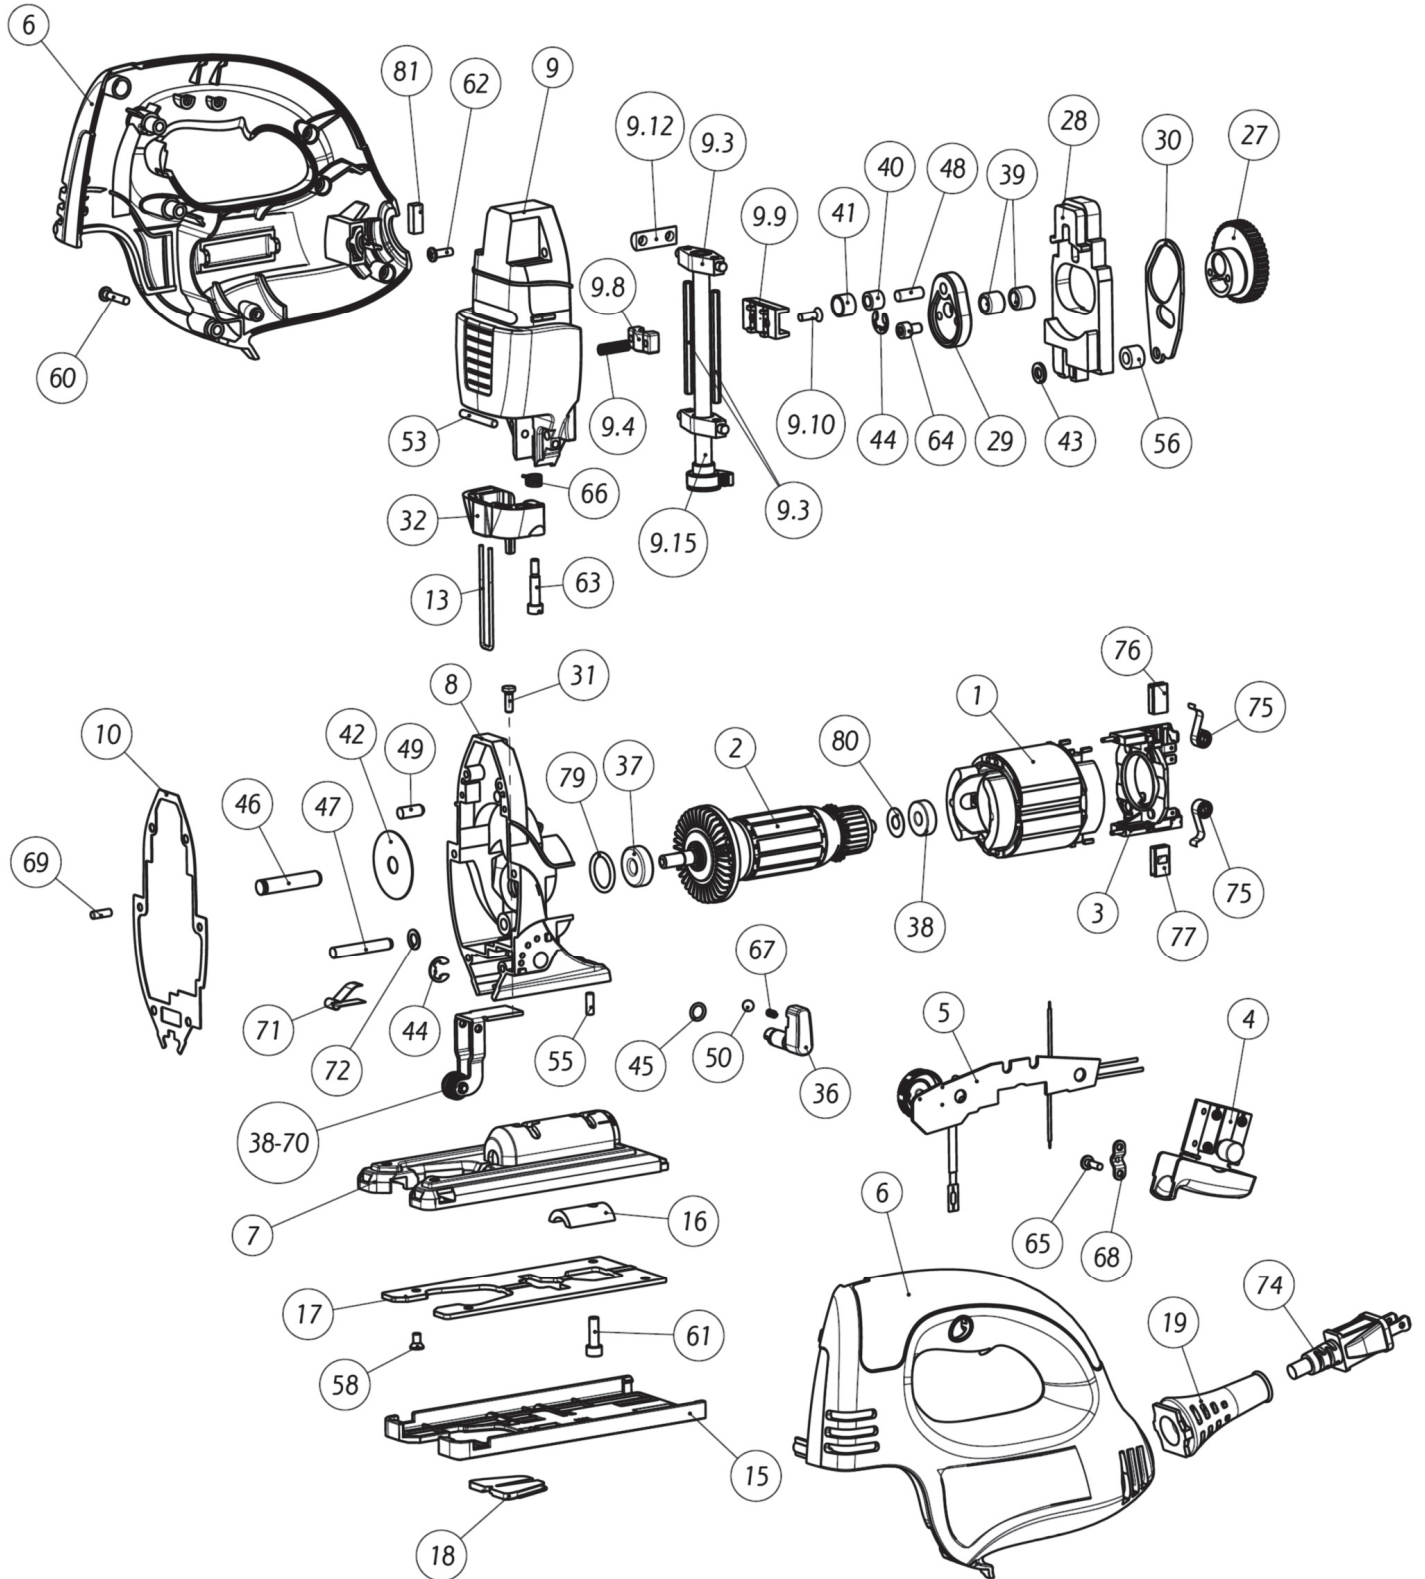

JSF 100/650VE
VERSION: 0
1110

LISTA DE RECAMBIOS / SPARE PART LIST / LISTE PIECES DETACHEES/ ELENCO LEI COMPONENTI / ЗАПЧАСТИ
 VERSION: 0

POS	CODIGO	DENOMINACION	DESCRIPTION	DENOMINATION
1	135589023	Estator 230V	Field 230V	Stator 230V
2	135589033	Inducido 230V	Armature 230V	Induit 230V
3	138349113	Portaescobillas	Brush Holder	Porte balais
4	763245219	Interruptor	Switch	Interrupteur
5	763484039	Regulador 230V	Speed control 230V	Regulateur 230V
6	135589014	Cubierta motor roja	Red motor cover	Couvercle moteur rouge
7	135585462	Base de aluminio	Aluminium base	Base aluminium
8	135581021	Cuerpo soporte	Support body	Corps supporte
9	135589423	Grupo tapa + eje portasierra	Head body + spindle	Corps carter + axe
9.3	135588631	Grupo balancín	Rocker group	Groupe bascule
9.4	757000451	Muelle palanca	Spring	Ressort
9.8	135525083	Brida horquilla	Fork bride	Bride fourchette
9.9	135523112	Horquilla	Fork	Fourchette
9.10	849078250	Tornillo torx M4x10	Screw torx M4x10	Vis torx M4x10
9.12	135585651	Apoyo balancir	Rocker support	Support bascule
9.15	135588042	Grupo eje portasierra	Spindle group	Groupe axe
10	135581442	Junta papel	Paper joint	Joint papier
13	135581791	Varilla protección	Protection rod	Tige
15	135585862	Patín deslizante	Sliding skid	Raie glissante
16	135575130	Fijación base	Base retainer	Fixation base
17	135585532	Placa base	Plaque	Plaque
18	135585121	Placa antiastillas	Plate antichips	Plaque anticopeaux
19	135584181	Manguito	Rubber sleeve	Manchon
27	135583021	Rueda	Wheel	Roue
28	135583351	Contrapeso	Counter-weight	Contrepoids
29	135583421	Soporte rueda	Support rolls	Support rode
30	135583713	Plancha pendular	Tilting plate	Plaque basculant
31	135583272	Bulón pendulaciór	Tilting bolt	Boulonner basculant
32	135584021	Palanca sujección hoja sierra	Lever	Lever
33	135589211	Conjunto soporte rulina	Support assembly	Groupe suport
36	135589301	Conjunto palanca pendular	Lever tilting group	Groupe levier basculant
37	712060855	Rodamiento 608-2RS	Bearing 608-2RS	Roulement 608-2RS
38	712060726	Rodamiento 607-ZZ	Ball bearing 607-ZZ	Roulement 607-ZZ
39	713721080	Casquillo agujas HK-0810	Needle bushing HK-0810	Douille à aiguilles HK-0810
40	713721060	Casquillo agujas HK-0608	Needle bushing HK-0608	Douille à aiguilles HK-0608
41	135571090	Casquillo horquilla	Bushing	Douille
42	870800938	Arandela 9x38x0,5mm	Washer 9x38x0,5mm	Rondelle 9x38x0,5mm
43	870800610	Arandela 6x11x1,5mm	Washer 6x11x1,5	Rondelle 6x11x1,5
44	875401060	Anillo seguridad 6 DIN-6796	Safety ring 6	Anneau securitée 6
45	742100715	Anillo junta OR 7x1.5	Joint ring OR 7x1.5	Bague Joint OR 7x1.5
46	135583261	Eje rueda	Gear wheel spindle	Roue axe
47	830400340	Pasador cil. 6M6x40 DIN-6325	Pin 6M6x40 DIN-6325	Pin 6M6x40 DIN-6325
48	713910145	Rodillo 6x15,8 DIN-5402	Roller 6x15,8 DIN-5402	Rouleau 6x15,8 DIN-5402
49	830400328	Pasador cil. 6M6x16 DIN-6325	Pin 6M6x16 DIN-6325	Pin 6M6x16 DIN-6325
50	713900193	Bola D.3/16" DIN-5401	Ball D.3/16" DIN-5401	Bille D.3/16" DIN-5401
53	830400265	Pasador cil. 4M6X32 DIN-6325	Pin 4M6X32 DIN-6325	Pin 4M6X32 DIN-6325
55	830400252	Pasador cil. M4,6x10 DIN-6325	Pin M4,6x10 DIN-6325	Pin M4,6x10 DIN-6325
56	135583081	Casquillo distancia	Bushing	Douille
58	849073140	Tornillo M4x8 TT65Z ZNC	Screw M4x8 TT65Z ZNC	Vis M4x8 TT65Z ZNC
60	844820050	Tornillo torx TP4x20ZNC	Screw torx PZ 4x20 TF	Vis torx PZ 4x20 TF
61	842009288	Tornillo M5x14 DIN-912	Screw M5x14 DIN-912	Vis M5x14 DIN-912
62	844315256	Tornillo M4x12	Screw torx M4x12	Vis M4x12
63	135586241	Tornillo desenganche	Uncouples screw	Vis dételage
64	842010252	Tornillo M4x12-12.9 DIN-912	Screw M4x12-12.9 DIN-912	Vis M4x12-12.9 DIN-912
65	844820011	Tornillo torx TP 3x12 ZNC	Screw torx 3x12 ZNC	Vis torx 3x12 ZNC
66	757020800	Muelle	Spring	Ressort
67	757000200	Muelle	Spring	Ressort
68	101204231	Brida fijar cable	Cable fastening clamp	Bride fixation câble
69	830400254	Pasador cil. 4M6x14 DIN-6325	Pin 4M6x14 DIN-6325	Pin 4M6x14 DIN-6325
70	870800408	Arandela D.4xD.8x0.2mm	Washer D.4xD.8x0.2mm	Rondelle D.4xD.8x0.2mm
71	135511291	Resorte retorno	Support spring	Resorte apoyo
72	870800611	Arandela D.6x11x0,5	Washer 6x11x0.5	Rondelle 6x11x0,5
74	135584001	Cable red	Power cord	Cable prise courant
75	134312251	Muelle Escobilla	Brush Spring	Ressort Balai
76	130179071	Escobilla 4,8x10mm	Carbon Brush 4,8x10mm	Balai 4,8x10mm
77	130179072	Escobilla Auto 4,8x10mm	Brush Auto 4,8x10mm	Balai Auto 4,8x10mm
79	742101725	Anillo junta NBR-70 17,5x2,5	Joint Ring NBR-70 17,5x2,5	Bague Joint NBR-70 17,5x2,5
80	870800716	Arandela 7x16x0,2mm	Washer 7x16x0,2mm	Rondelle 7x16x0,2mm
81	130052881	Tope goma rodamiento	Rubber ring	Tampon en caoutchouc
		ACCESORIOS	ACCESSORIES	ACCESSOIRES
	491800204	Llave allen 4mm	Allen key 4mm	Cle allen 4mm
	919210000	Adaptador aspiración polvo	Connecting sleeve	Tube sortie copeu