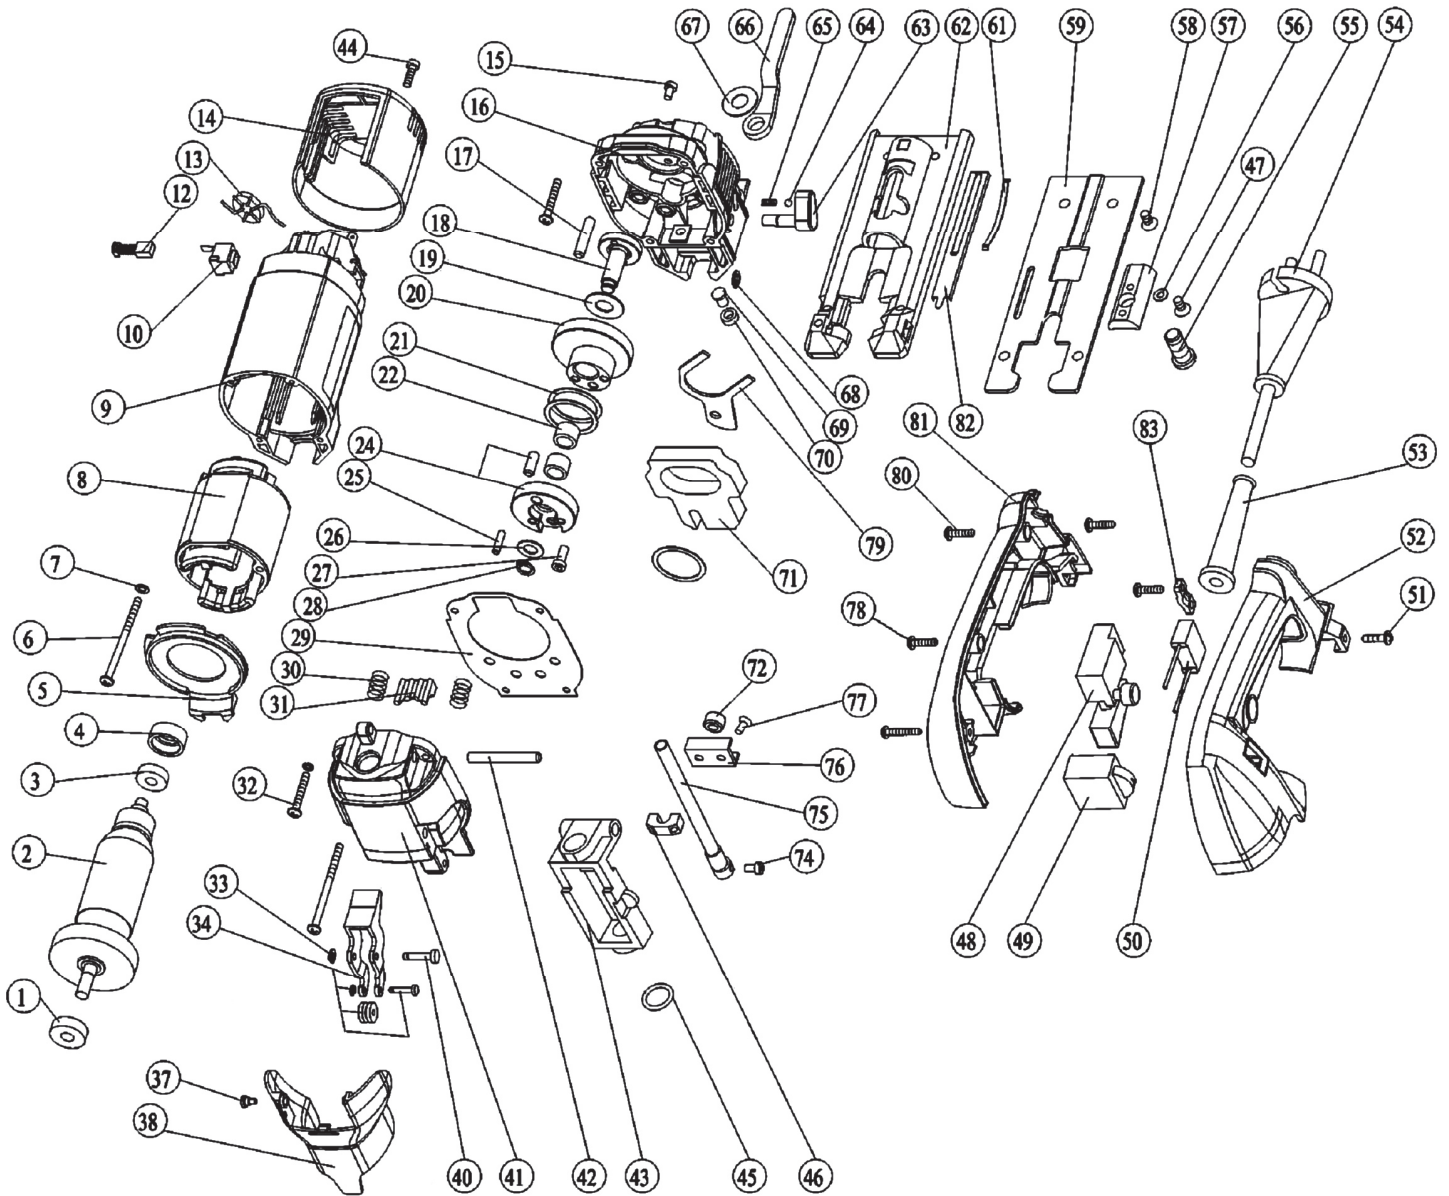

Right of modifications
Salvo modificaciones
Modification reservées
Con riserva di modifiche
Права на модификацию защищены

13553.7183