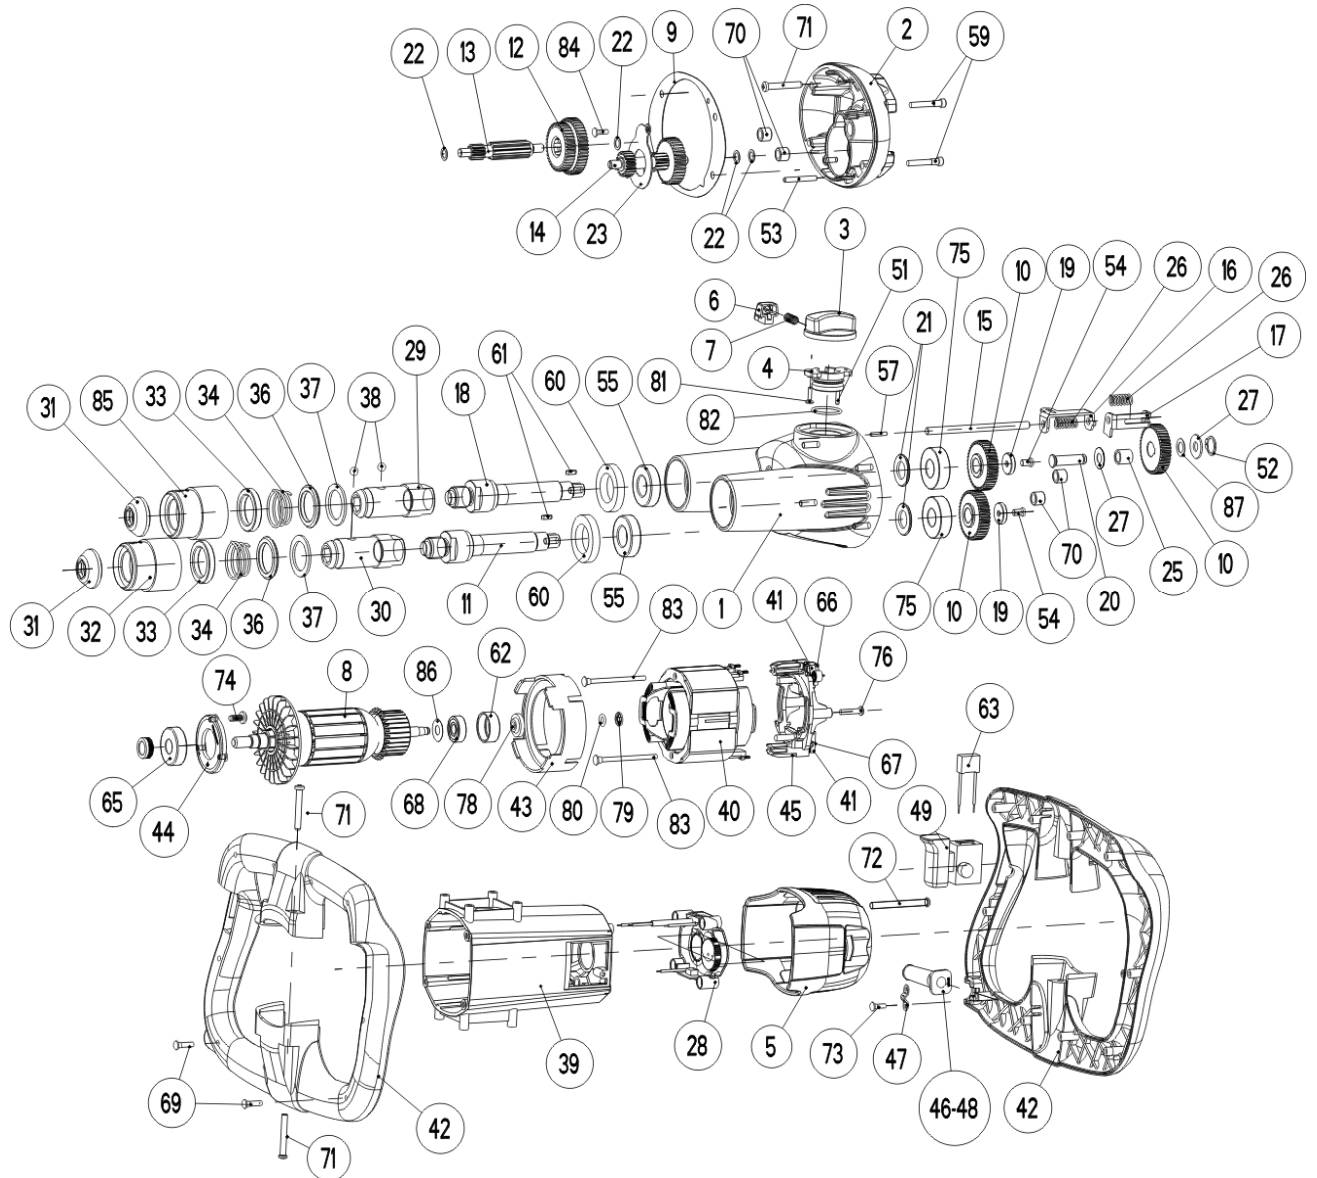

55	00.01.01.01.29	Подшипник шариковый	6203-2RS (17x40x12)	2
57	83000,0197	Штифт	3x32	1
59	84200,9297	Винт	M5x30	4
60	74203,2540	Кольцо	25x40x5	2
61	82100,1283	Шпонка	5x5x10	2
62	13413,1601	Втулка резиновая		1
63	13831,5001	Конденсатор	0,22mF	1
65	00.01.01.01.24	Подшипник шариковый	6201ZZ (12x32x10)	1
66	13410,9075	Щётка электрическая	6,3x12	1
67	13410,9076	Щётка электрическая самоотключающаяся	6,3x12	1
68	00.01.01.01.23	Подшипник шариковый	608ZZ (8x22x7)	1
69	84482,0048	Винт	Торх 4x16	10
70	00.01.02.01.16	Подшипник игольчатый	НК0709 (7x11x9)	4
71	84483,0125	Винт	Торх 5x20	12
72	84483,0129	Винт	Торх 5x30	4
73	84482,0025	Винт	Торх 3,5x10	2
74	84431,5255	Винт	Торх M4x15	3
75	00.01.01.01.75	Подшипник шариковый	6202-2RS (15x35x11)	2
76	84482,0050	Винт	Торх 4x20	2
78	76388,9161	Датчик скорости магнитный		1
79	87490,0060	Кольцо	Ø6	1
80	74210,0620	Кольцо	6x2	2
81	84770,0011	Винт	3x16	2
82	74210,2318	Кольцо	23,52x1,78	1
83	84483,0136	Винт	Торх 5x65	2
84	84907,8250	Винт	Торх M4x10	2
85	13926,1212	Втулка красная		1
86	87080,0820	Шайба	8x20x0,2	1
87	87080,0914	Шайба	9x15x0,5	1

Каталог запасных частей
изделия

Действителен с: 15.09.2010г.

СМЕСИТЕЛЬ РУЧНОЙ
ЭЛЕКТРИЧЕСКИЙ

**КМД-
120/1200ЭН**

Каталог запасных частей
изделия

Действителен с: 15.09.2010г.

СМЕСИТЕЛЬ РУЧНОЙ
ЭЛЕКТРИЧЕСКИЙ

**КМД-
120/1200ЭН**