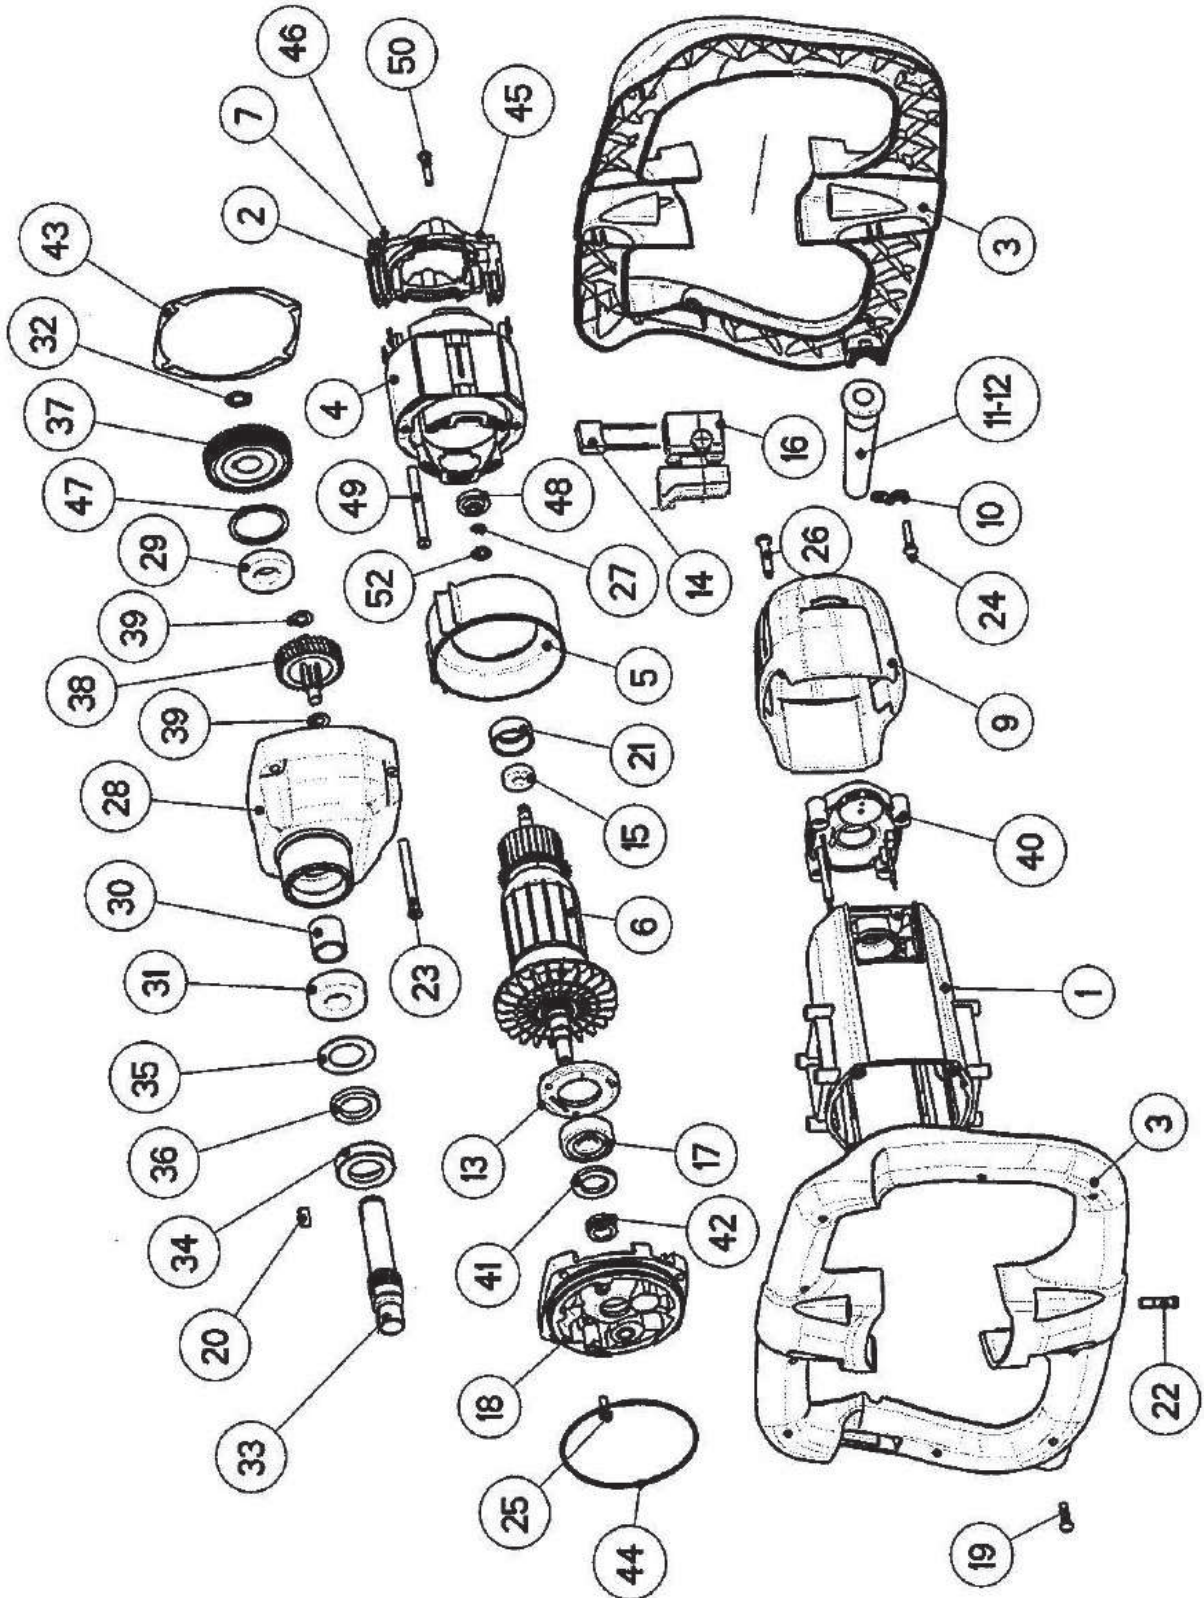

MF800VE

VERSIÓN: 0

1290

POS	CODIGO	DENOMINACION	DESCRIPTION	DENOMINATION
1	139271032	Cubierta Motor Roja	Red motor cover	Couvercle moteur rouge
2	132669113	Portaescobillas	Brush Holder	Porte balais
3	139219041	Puño Interruptor	Handle	Poignee
4	139279023	Estator 230V	Field 230V	Stator 230V
5	139272611	Guia Aire	Air guide	Guide d'air
6	139279033	Inducido 230V	Armature 230V	Induit 230V
7	134109075	Escobilla 6,3x12	Brush 6,3x12	Balai 6,3x12
9	139261062	Casquete negro	Cover black	Couvercle noire
10	101204231	Brida fijar cable	Cable fastening clamp	Bride fixation câble
11	767554101	Cable red H05 2x1mm	Power cord H05 2x1mm	Cable prise courant H05 2x1mm
12	134314181	Manguito	Sleeve	Manchon
13	130241311	Tapa rodamiento	Bearing cover	Couvercle roulement
14	138315001	Condensador 0,22uF	Condenser 0,22uF	Condensateur 0,22uF
15	712060855	Rodamiento 608-2RS	Bearing 608-2RS	Roulement 608-2RS
16	763276028	Interruptor mezclador rojo	Red switch	Interrupteur rouge
17	712020120	Rodamiento 6201-2RS	Bearing 6201-2RS	Roulement 6201-2RS
18	139271021	Plato	Plate	Plateau
19	844820048	Tornillo torx TP4x16ZNG	Screw torx TP4x16ZNG	Vistorx TP4x16ZNG
20	130243341	Chaveta 5x5x12mm	Key 5x5x12mm	Baguette 5x5x12mm
21	134131601	Anillo Goma Rodamiento 608	Bearing 608 Rubber Ring	Roulement 608 Aneau
22	844830125	Tornillo torx TP 5x20	Screw TP 5x20	Vis TP 5x20
23	844830133	Tornillo 5x50 TP	Screw 5x50 TP	Vis 5x50 TP
24	844820025	Tornillo torx TP 3,5x10	Screw TP 3,5x10	Vis TP 3,5x10
25	844315255	Tornillo Torx M4x15	Screw M4x15	Vis M4x15
26	844830129	Tornillo Torx TP 5x30	Screw TP 5x30	Vis TP 5x30
27	874900060	Aranlock D.6mm	Aranlock D.6mm	Aranlock D.6mm
28	139271011	Cabezal Engranajes	Gear box	Carter
29	712000204	Rodamiento 6002-2RS	Ball bearing 6002-2RS	Roulement 6002-2RS
30	130103621	Dolla Tope	Arrester Tube	Douille
31	712020248	Rodamiento 6202	Bearing 6202	Roulement 6202
32	875101015	Anillo seguridad 15x1 DIN-471	Safety ring 15x1 DIN-471	Aneau securitee 15x1 DIN-471
33	130123012	Eje Portabrocas	Spindle	Axe
34	130103182	Tapa Cierre	Sealing Cover	Couvercle fermeture
35	130106751	Arandela Apoyo	Washer	Rondelle
36	130103751	Reten	Obturing ring	Bague obturateur
37	139273021	Rueda Portabrocas	Gear	Roue
38	139279281	Tren Intermedio	Intermediate gear group	Groupe engranages
39	130106991	Arandela compensación	Compensation ring	Aneau
40	763584039	Regulador 230V 1200W	Speed control 230V 1200W	Regulateur 230V 1200W
41	130103461	Anillo Junta	Joint Ring	Bague Joint
42	131272183	Anillo Tapagrasas lzq	Ring	Aneau
43	130241441	Junta papel	Paper joint	Joint papier
44	742107517	Anillo Junta	Joint Ring	Bague Joint
45	134109076	Escobilla automatica 6,3x12	Automatic brush 6,3x12	Balai automatic 6,3x12
46	134132251	Muelle escobillas	Brush spring	Ressort balais
47	876001035	Anillo Seg. 35x1'5 DIN472	Safety ring 35x1'5 DIN472	Anneau securitee 35x1'5 DIN472
48	763889161	Anillo magnetico D.20x7x6	Magnetic ring D.20x7x6	Aneau tacometric D.20x7x6
49	844830134	Tornillo TP 5x55	Screw TP 5x55	Vis TP 5x55
50	844820050	Tornillo torx TP4x20ZNG	Screw PZ 4x20 TP	Vis PZ 4x20 TP
51	870800820	Arandela 8x20x0,2mm	Washer 8x20x0,2mm	Rondelle 8x20x0,2mm
52	742100620	Anillo junta OR 6x2	Joint ring OR 6x2	Bague Joint OR 6x2
105	139203012	Suplemento eje	Paddle adaptator	Supplement axe