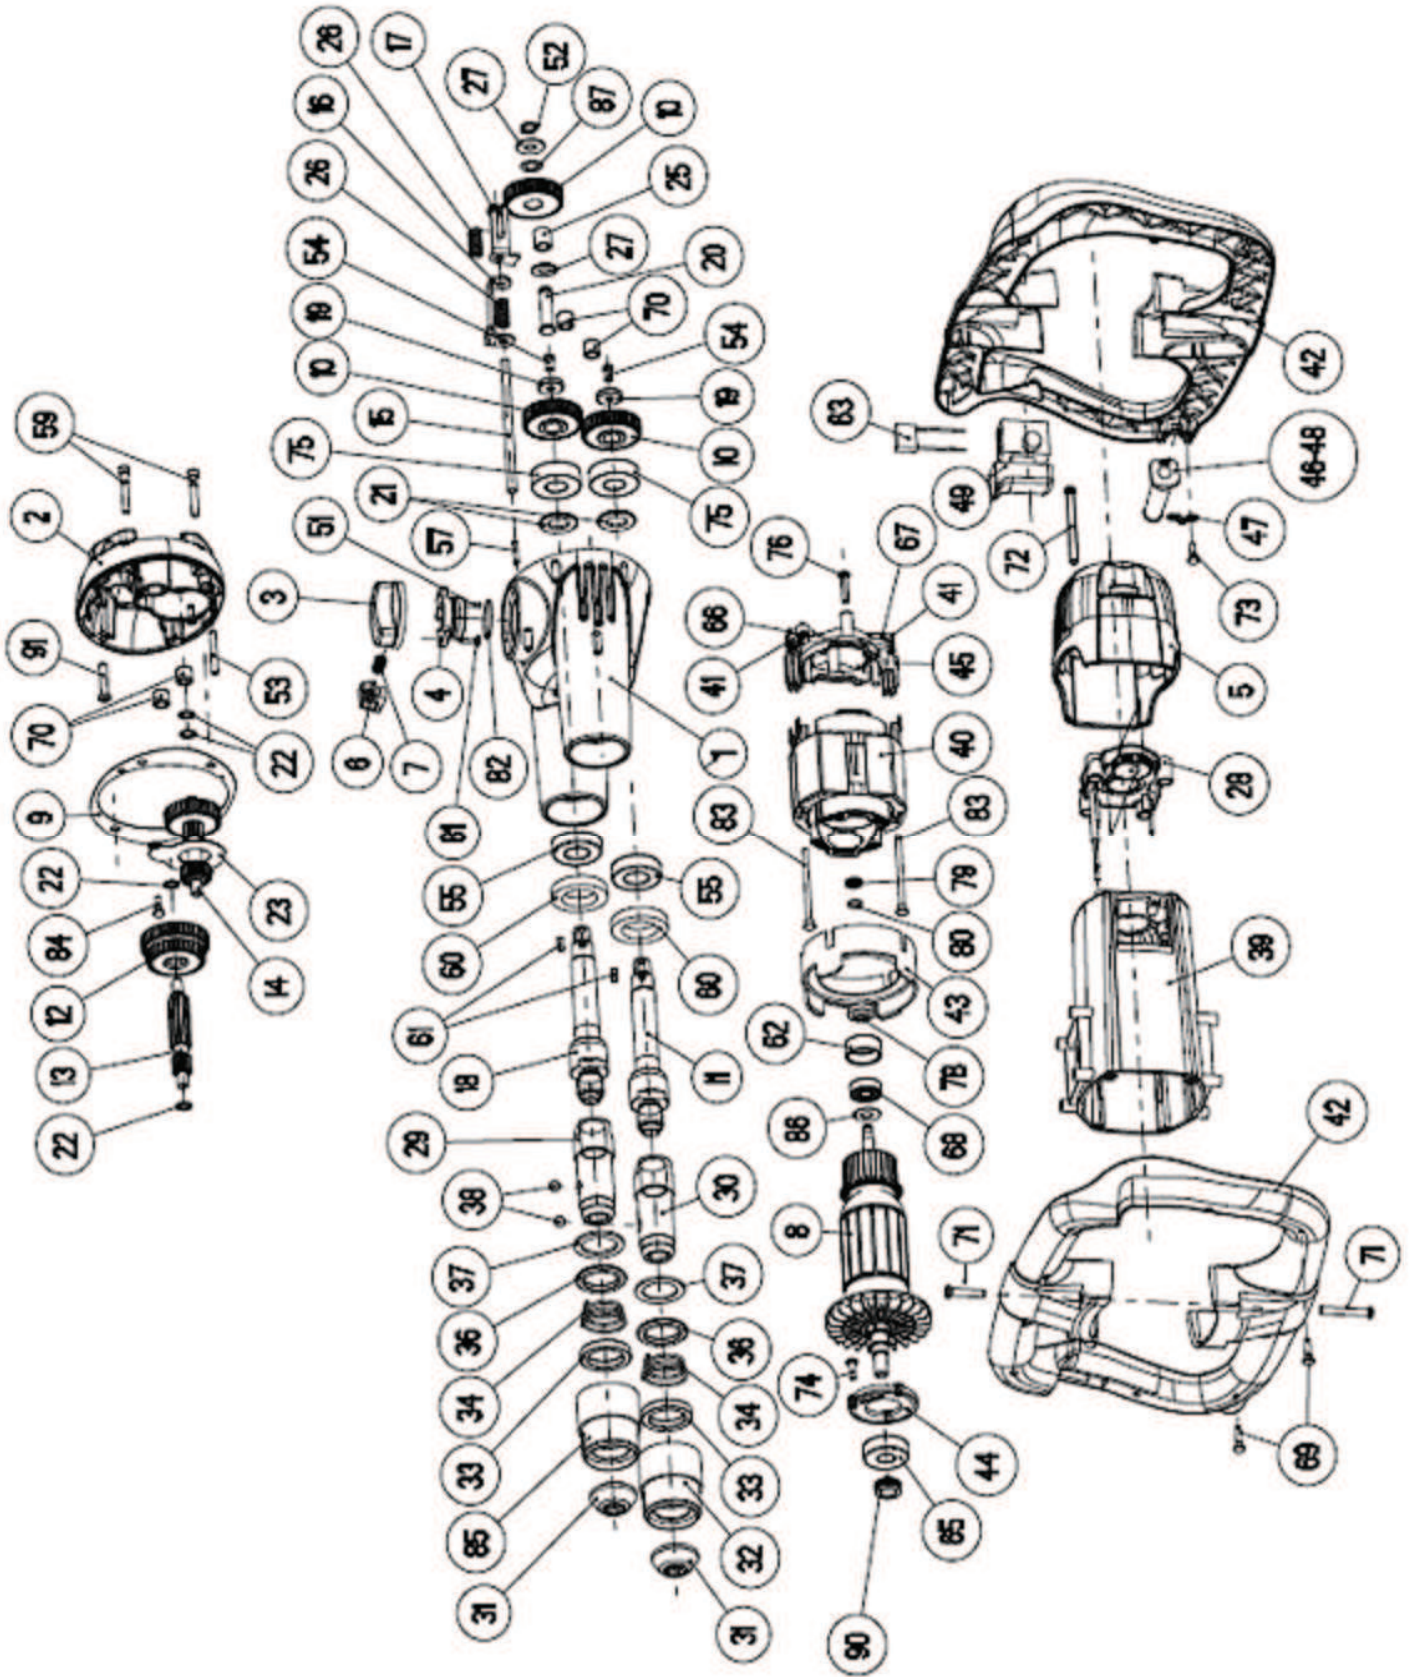

Right of modifications
Salvo modificaciones
Modification réservées
Con riserva di modifiche
Права на модификацию защищены

13926.7174

POS	CODIGO	DENOMINACION	DESCRIPTION	DENOMINATION
1	139261011	Cabezal	Headstock	Carter
2	139261021	Plato mezclador	Gear plate	Plateau engrenages
3	139264023	Boton cambio rojo completo	Red exchange button complete	Bouton change rouge complet
4	139264392	Soporte cambio (mecanizado)	Exchange support	Support change
5	139261062	Casquete negro	Cover black	Couvercle noire
6	139264141	Boton retencion	Button	Bouton
7	757000602	Muelle	Spring	Ressort
8	139229036	Inducido 230V 1200W 5Z	Armature 230V 1200W 5Z	Induit 230V 1200W 5Z
9	139261441	Junta papel mezclador	Paper joint	Joint papier
10	139263221	Rueda eje	Wheel	Roue
11	139263011	Eje portabrocas	Chuck spindle	Axe porte-foret
12	139263061	Rueda cambio	Change wheel	Roue changement
13	139263031	Piñon intermedio	Intermediate gear	Engrenage
14	139269281	Tren intermedio	Intermediate gear group	Groupe engranages
15	139263481	Varilla cambio	Shaft	Axe
16	139263782	Desplazador superior	Upper lever	Levier superieur
17	139263532	Desplazador inferior	Lower lever	Levier inferieur
18	139263012	Eje portabrocas (izquierda)	Chuck spindle (left)	Axe porte-foret (gauche)
19	139266851	Arandela apoyo	Washer	Rondelle
20	139263263	Eje rueda con valona	Spindle	Broche
21	870811524	Arandela 15x24x2mm	Washer 15x24x2	Rondelle 15x24x2
22	130106991	Arandela compensación	Compensation ring	Aneau
23	139263701	Plancha protección grasa	Oil protection	Protection grasse
25	139263081	Casquillo rueda	Bushing	Douille
26	757000680	Muelle	Spring	Ressort
27	870800817	Arandela D.8xD. 17X2mm	WasherD.8xD. 17X2mm	Rondelle D.8xD. 17X2mm
28	763584039	Regulador 230V 1200W	Speed control 230V 1200W	Regulateur 230V 1200W
29A	139263914	Adaptador QUICK-FIX (izq.)	QUICK-FIX adapter (left)	Adaptateur QUICK-FIX (gauche)
29B	914240001	Adapt. QUICK-FIX (izq.) completo	Complet QUICK-FIX adapter (left)	Adapt. QUICK-FIX (gauche) complete
30A	139263913	Adaptador QUICK-FIX	QUICK-FIX adapter	Adaptateur QUICK-FIX
30B	914240000	Adapt. QUICK-FIX completo	Complet QUICK-FIX adapter	Adaptateur QUICK-FIX complete
31	139261551	Anillo goma retencion	Ring	Anneau
32	139261211	Anillo retencion	Retaining ring	Anneau de retenue
33	139261301	Soporte bola	Ball support	Support bille
34	757052600	Muelle conico	Spring	Ressort
36	139263601	Arandela obturacion	Obturation washer	Rondelle obturateur
37	870812535	Arandela 25x35x2mm	Washer 25x35x2mm	Rondelle 25x35x2mm
38	713900300	Bola D.8mm DIN-5401	Ball D.8mm DIN-5401	Bille D.8mm DIN-5401
39	139219014	Cubierta motor Roja	Red motor cover	Couvercle moteur rouge
40	131129026	Estatador 230V 1200W	Field 230V 1200W	Stator 230V 1200W
41	134132251	Muelle escobillas	Brush spring	Ressort balais
42	139219041	Puño Interruptor	Handle	Poignee
43	130242611	Guia Aire	Air Guide	Guide d'air
44	130241311	Tapa rodamiento	Bearing cover	Couvercle roulement
45	135289112	Portaescobillas 6x12mm	Brush Holder 6x12mm	Porte Balai 6x12mm
46	134314181	Manguito	Sleeve	Manchon
47	101204231	Brida fijar cable	Cable fastening clamp	Bride fixation câble
48	767554101	Cable red H05 2x1mm	Power cord H05 2x1mm	Cable prise courant H05 2x1mm
49	763276028	Interruptor mezclador rojo	Red switch	Interrupteur rouge
51	830400189	Pasador cil. 3M6x20 DIN-6325	Pin 3M6x20 DIN-6325	Pin 3M6x20 DIN-6325
52	875401060	Anillo seguridad 6 DIN-6799	Safety ring 6	Anneau sécuritée 6
53	830400260	Pasador cil. 4,6x20 DIN-6325	Pin 4,6x20 DIN-6325	Pin 4,6x20 DIN-6325
54	847701283	Tornillo M5x10 DIN-7991	Screw M5x10	Vis M5x10
55	712020304	Rodamiento 6203-ZZ	Bearing 6203-ZZ	Roulement 6203-ZZ
57	830400197	Pasador cil. 3,6x32 DIN-6325	Pin 3,6x32 DIN-6325	Pin 3,6x32 DIN-6325
59	842009297	Tornillo M5x30 DIN-912	Screw M5x30	Vis M5x30
60	742032540	Reten obt. 2 labios 25x40x5	Joint 25x40x5	Reten 25x40x5
61	821001283	Chaveta 5x5x10 DIN-6885	Key 5x5x10	Chavete 5x5x10
62	134131601	Anillo Goma Rodamiento 608	Bearing 608 Rubber Ring	Roulement 608 Aneau
63	138315001	Condensador 0,22uF	Condenser 0,22uF	Condensateur 0,22uF
65	712020120	Rodamiento 6201-2RS	Bearing 6201-2RS	Roulement 6201-2RS
66	134109075	Escobilla 6,3x12	Brush 6,3x12	Balai 6,3x12
67	134109076	Escobilla automatica 6,3x12	Automatic brush 6,3x12	Balai automatic 6,3x12
68	712060855	Rodamiento 608-2RS	Bearing 608-2RS	Roulement 608-2RS
69	844820048	Tornillo torx TP4x16ZNG	Screw torx TP4x16ZNG	Vistortx TP4x16ZNG
70	713721079	Casquillo agujas HK-0709	Neeble bushing HK-0709	Douille à aiguilles HK-0709
71	844830125	Tornillo torx TP 5x20	Screw TP 5x20	Vis TP 5x20
72	844830129	Tornillo Torx TP 5x30	Screw TP 5x30	Vis TP 5x30
73	844820025	Tornillo torx TP 3,5x10	Screw TP 3,5x10	Vis TP 3,5x10
74	844315255	Tornillo Torx M4x15	Screw M4x15	Vis M4x15
75	712020248	Rodamiento 6202	Bearing 6202	Roulement 6202
76	844820050	Tornillo torx TP4x20ZNG	Screw PZ 4x20 TP	Vis PZ 4x20 TP
78	763889161	Anillo magnetico D.20x7x6	Magnetic ring D.20x7x6	Aneau tacometric D.20x7x6
79	874900060	Aranlock D.6mm	Aranlock D.6mm	Aranlock D.6mm
80	742100620	Anillo junta OR 6x2	Joint ring OR 6x2	Bague Joint OR 6x2
81	847700011	Tornillo ave. RF82T 3x16	Screw RF82T 3x16	Vis RF82T 3x16