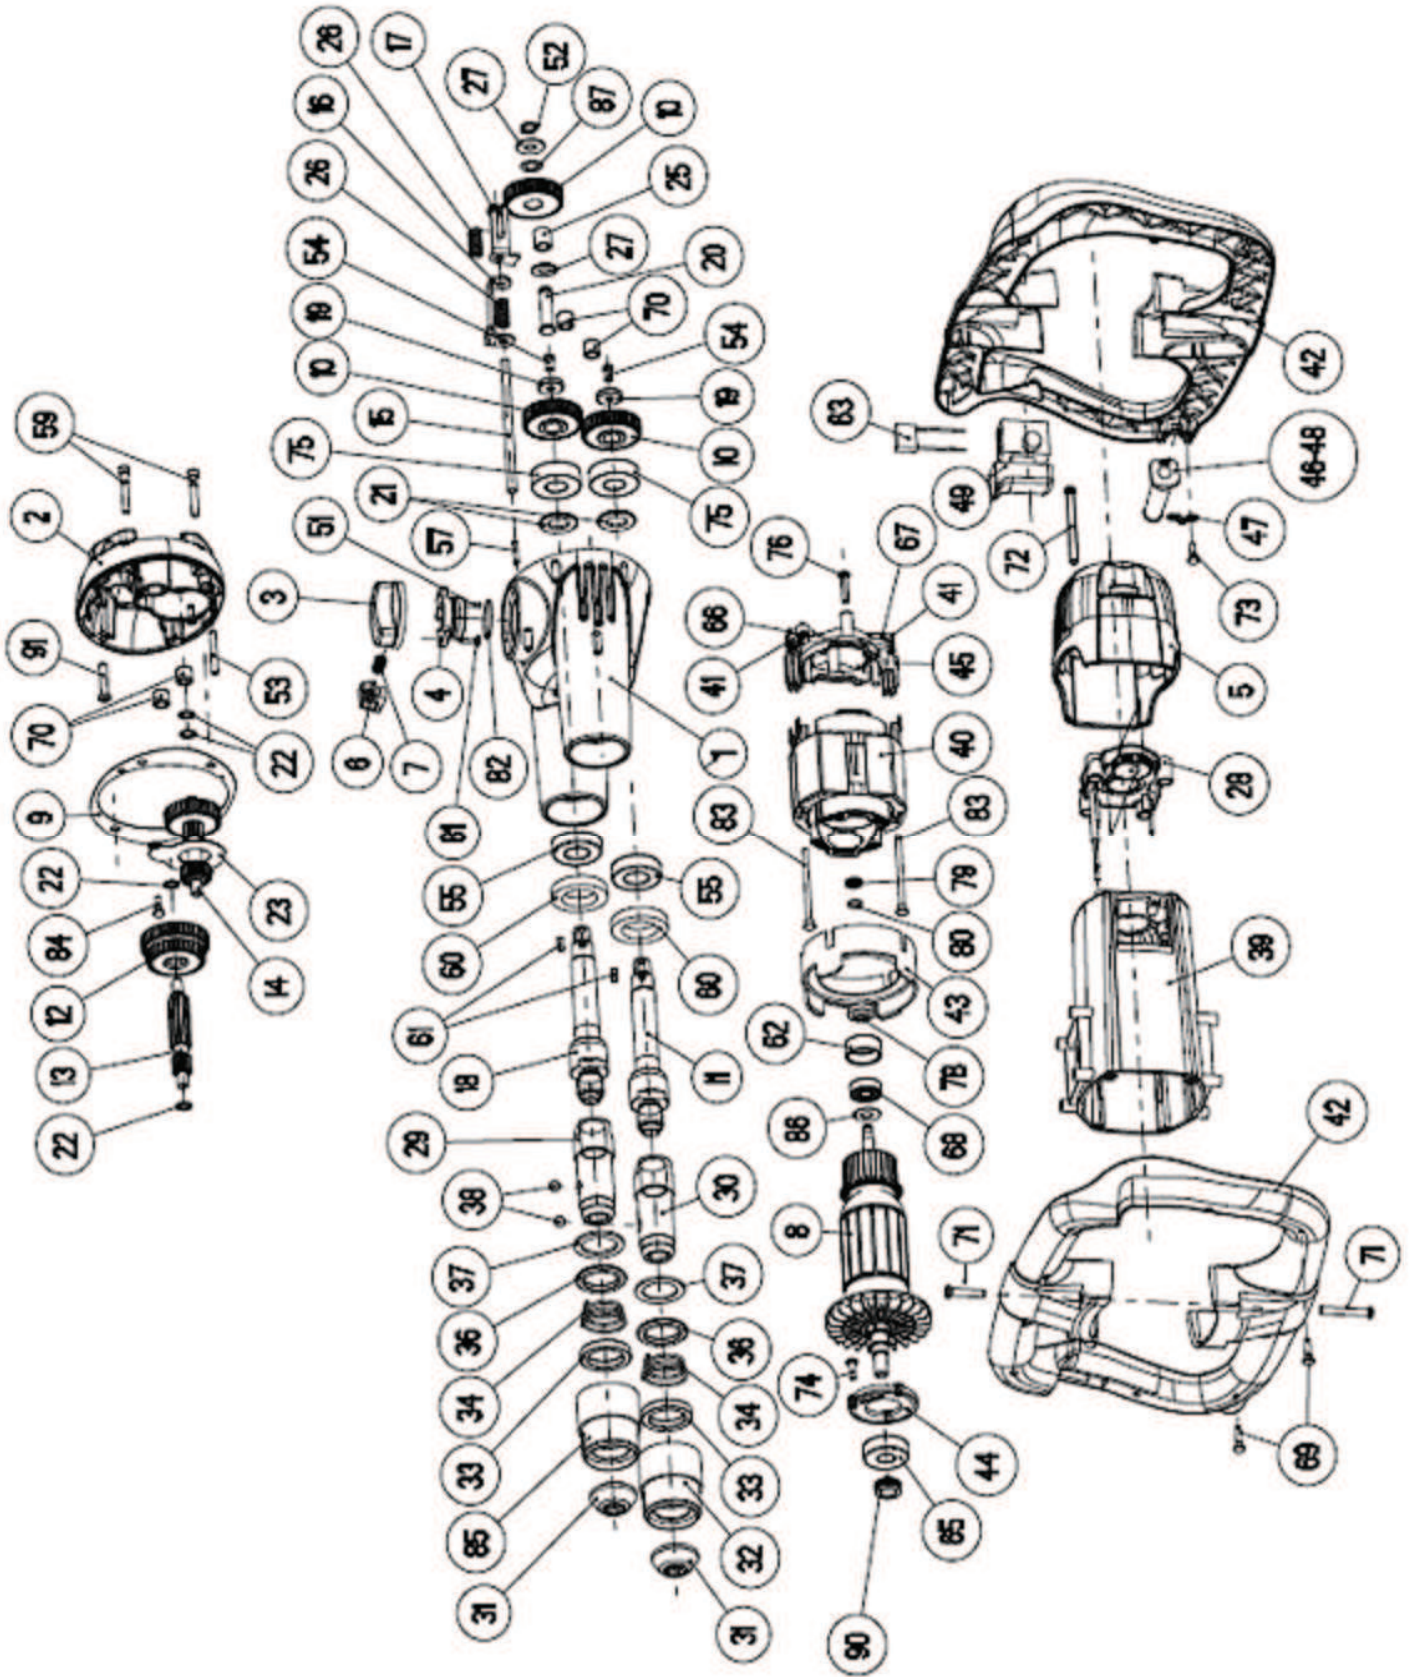

Right of modifications
Salvo modificaciones
Modification réservées
Con riserva di modifiche
Права на модификацию защищены

13926.7175

POS	CODIGO	DENOMINACION	DESCRIPTION	DENOMINATION
1	139261011	Cabezal	Headstock	Carter
2	139261021	Plato mezclador	Gear plate	Plateau engrenages
3	139264023	Boton cambio rojo completo	Red exchange button complete	Bouton change rouge complet
4	139264392	Soporte cambio (mecanizado)	Exchange support	Support change
5	139261062	Casquete negro	Cover black	Couvercle noire
6	139264141	Boton retencion	Button	Bouton
7	757000602	Muelle	Spring	Ressort
8	139239036	Inducido 230V 1600W 5Z	Armature 230V 1600W 5Z	Induit 230V 1600W 5Z
9	139261441	Junta papel mezclador	Paper joint	Joint papier
10	139263221	Rueda eje	Wheel	Roue
11	139263011	Eje portabrocas	Chuck spindle	Axe porte-foret
12	139263061	Rueda cambio	Change wheel	Roue changement
13	139263031	Piñon intermedio	Intermediate gear	Engrenage
14	139269281	Tren intermedio	Intermediate gear group	Groupe engranages
15	139263481	Varilla cambio	Shaft	Axe
16	139263782	Desplazador superior	Upper lever	Levier superieur
17	139263532	Desplazador inferior	Lower lever	Levier inferieur
18	139263012	Eje portabrocas (izquierda)	Chuck spindle (left)	Axe porte-foret (gauche)
19	139266851	Arandela apoyo	Washer	Rondelle
20	139263263	Eje rueda con valona	Spindle	Broche
21	870811524	Arandela 15x24x2mm	Washer 15x24x2	Rondelle 15x24x2
22	130106991	Arandela compensación	Compensation ring	Aneau
23	139263701	Plancha protección grasa	Oil protection	Protection grasse
25	139263081	Casquillo rueda	Bushing	Douille
26	757000680	Muelle	Spring	Ressort
27	870800817	Arandela D.8xD. 17X2mm	WasherD.8xD. 17X2mm	Rondelle D.8xD. 17X2mm
28	763584049	Regulador 230V 1600W	Speed control 230V 1600W	Regulateur 230V 1600W
29A	139263914	Adaptador QUICK-FIX (izq.)	QUICK-FIX adapter (left)	Adaptateur QUICK-FIX (gauche)
29B	914240001	Adapt. QUICK-FIX (izq.) completo	Complet QUICK-FIX adapter (left)	Adapt. QUICK-FIX (gauche) complete
30A	139263913	Adaptador QUICK-FIX	QUICK-FIX adapter	Adaptateur QUICK-FIX
30B	914240000	Adapt. QUICK-FIX completo	Complet QUICK-FIX adapter	Adaptateur QUICK-FIX complete
31	139261551	Anillo goma retencion	Ring	Anneau
32	139261211	Anillo retencion	Retaining ring	Anneau de retenue
33	139261301	Soporte bola	Ball support	Support bille
34	757052600	Muelle conico	Spring	Ressort
36	139263601	Arandela obturacion	Obturation washer	Rondelle obturateur
37	870812535	Arandela 25x35x2mm	Washer 25x35x2mm	Rondelle 25x35x2mm
38	713900300	Bola D.8mm DIN-5401	Ball D.8mm DIN-5401	Bille D.8mm DIN-5401
39	139219014	Cubierta motor Roja	Red motor cover	Couvercle moteur rouge
40	139239023	Estatador 230V 1600W	Field 230V 1600W	Stator 230V 1600W
41	134132251	Muelle escobillas	Brush spring	Ressort balais
42	139219041	Puño Interruptor	Handle	Poignee
43	138142611	Guia de aire	Air guide	Guide d'air
44	130241311	Tapa rodamiento	Bearing cover	Couvercle roulement
45	135289112	Portaescobillas 6x12mm	Brush Holder 6x12mm	Porte Balai 6x12mm
46	134314181	Manguito	Sleeve	Manchon
47	101204231	Brida fijar cable	Cable fastening clamp	Bride fixation câble
48	767554101	Cable red H05 2x1mm	Power cord H05 2x1mm	Cable prise courant H05 2x1mm
49	763276028	Interruptor mezclador rojo	Red switch	Interrupteur rouge
51	830400189	Pasador cil. 3M6x20 DIN-6325	Pin 3M6x20 DIN-6325	Pin 3M6x20 DIN-6325
52	875401060	Anillo seguridad 6 DIN-6799	Safety ring 6	Anneau sécuritée 6
53	830400260	Pasador cil. 4,6x20 DIN-6325	Pin 4,6x20 DIN-6325	Pin 4,6x20 DIN-6325
54	847701283	Tornillo M5x10 DIN-7991	Screw M5x10	Vis M5x10
55	712020304	Rodamiento 6203-ZZ	Bearing 6203-ZZ	Roulement 6203-ZZ
57	830400197	Pasador cil. 3,6x32 DIN-6325	Pin 3,6x32 DIN-6325	Pin 3,6x32 DIN-6325
59	842009297	Tornillo M5x30 DIN-912	Screw M5x30	Vis M5x30
60	742032540	Reten obt. 2 labios 25x40x5	Joint 25x40x5	Reten 25x40x5
61	821001283	Chaveta 5x5x10 DIN-6885	Key 5x5x10	Chavete 5x5x10
62	134131601	Anillo Goma Rodamiento 608	Bearing 608 Rubber Ring	Roulement 608 Aneau
63	138315001	Condensador 0,22uF	Condenser 0,22uF	Condensateur 0,22uF
65	712020120	Rodamiento 6201-2RS	Bearing 6201-2RS	Roulement 6201-2RS
66	134109075	Escobilla 6,3x12	Brush 6,3x12	Balai 6,3x12
67	134109076	Escobilla automatica 6,3x12	Automatic brush 6,3x12	Balai automatic 6,3x12
68	712060855	Rodamiento 608-2RS	Bearing 608-2RS	Roulement 608-2RS
69	844820048	Tornillo torx TP4x16ZNG	Screw torx TP4x16ZNG	Vistortx TP4x16ZNG
70	713721079	Casquillo agujas HK-0709	Neeble bushing HK-0709	Douille à aiguilles HK-0709
71	844830125	Tornillo torx TP 5x20	Screw TP 5x20	Vis TP 5x20
72	844830129	Tornillo Torx TP 5x30	Screw TP 5x30	Vis TP 5x30
73	844820025	Tornillo torx TP 3,5x10	Screw TP 3,5x10	Vis TP 3,5x10
74	844315255	Tornillo Torx M4x15	Screw M4x15	Vis M4x15
75	712020248	Rodamiento 6202	Bearing 6202	Roulement 6202
76	844820050	Tornillo torx TP4x20ZNG	Screw PZ 4x20 TP	Vis PZ 4x20 TP
78	763889161	Anillo magnetico D.20x7x6	Magnetic ring D.20x7x6	Aneau tacometric D.20x7x6
79	874900060	Aranlock D.6mm	Aranlock D.6mm	Aranlock D.6mm
80	742100620	Anillo junta OR 6x2	Joint ring OR 6x2	Bague Joint OR 6x2
81	847700011	Tornillo ave. RF82T 3x16	Screw RF82T 3x16	Vis RF82T 3x16