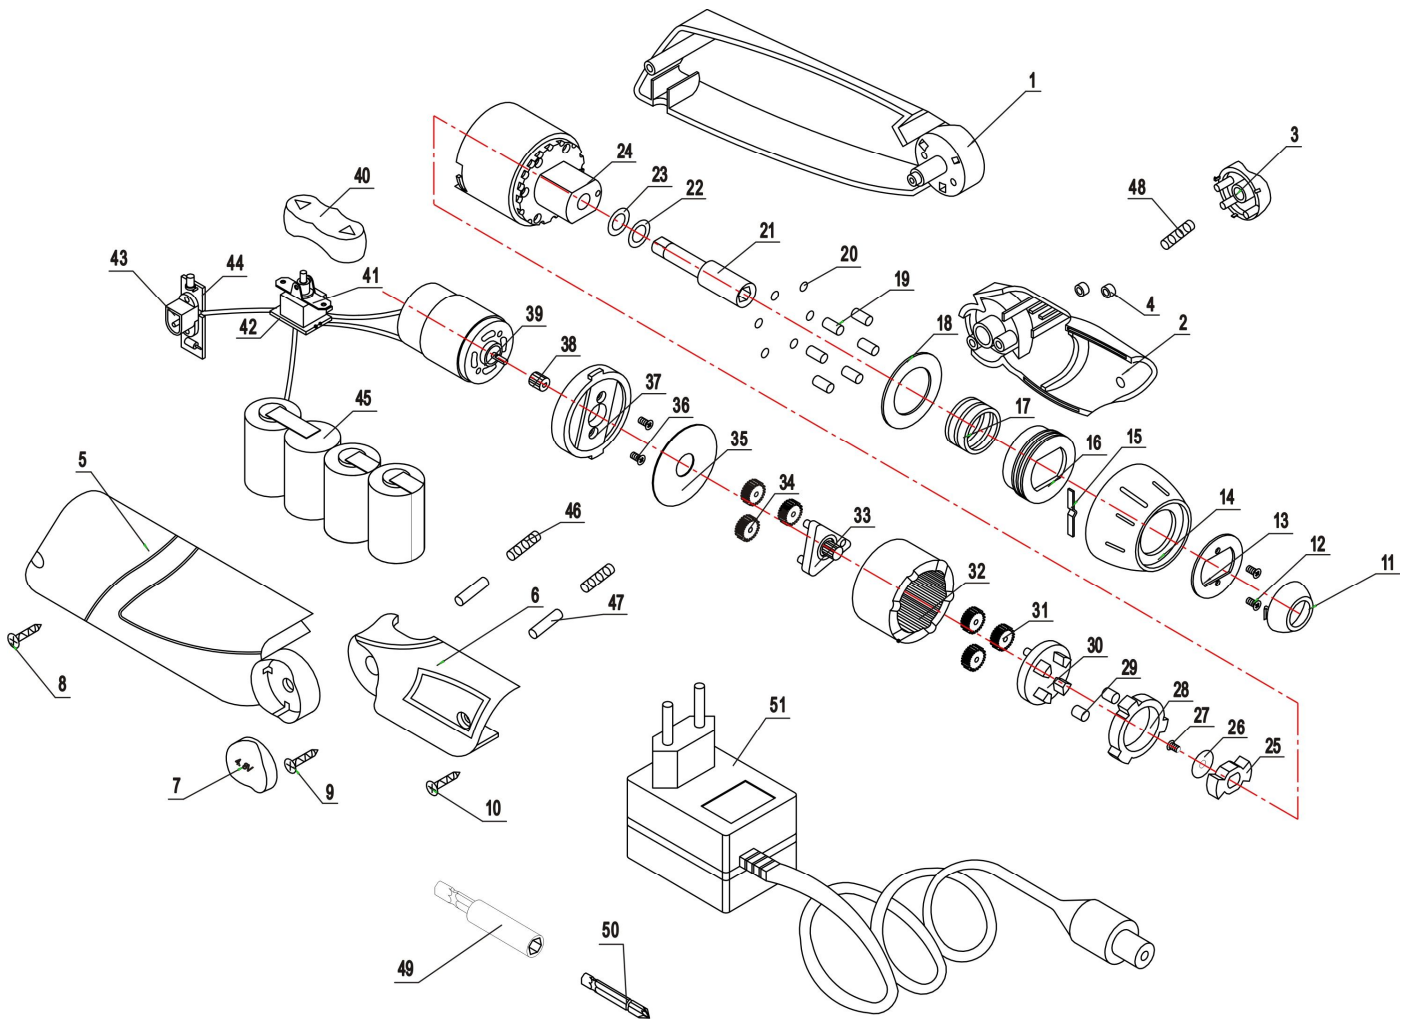

№ на схеме	Код	Наименование детали	Характеристика	К-во шт/изд
1	46.05.00.01.00	Ручка		1
2	46.05.00.03.00	Корпус		1
3	46.05.00.05.00	Кнопка шарнира		1
4	46.05.00.09.00	Втулка		2
5	46.05.00.02.00	Ручка-накладка		1
6	46.05.00.04.00	Корпус-накладка		1
7	46.05.00.06.00	Крышка шарнира		1
8,9	00.02.03.01.35	Винт	3x20	2
10	00.02.03.01.45	Винт	3x6	2
	46.03.00.00.00	Редуктор в сборе		1
11	46.03.00.01.00	Чехол защитный		1
12	00.02.04.01.32	Винт	M2,5x6	2
13	46.03.00.02.00	Крышка		1
14	46.03.00.04.00	Кольцо регулировочное		1
15	46.03.00.05.00	Планка-фиксатор		2
16	46.03.00.06.00	Втулка		1
17	46.03.00.07.00	Пружина	Ø13x24	1
18	46.03.00.08.00	Шайба	20x33x1	1
19	46.03.00.09.00	Штифт	Ø3,5x8,5	6
20	00.02.10.04.00	Шарик	Ø3,5	6
21	46.03.00.10.00	Шпиндель		1
22	46.03.00.11.00	Прокладка		1
23	46.03.00.12.00	Прокладка		1
24	46.03.00.13.00	Корпус редуктора		1
25	46.03.00.14.00	Поводок		1
26	46.03.00.24.00	Шайба		1
27	00.02.04.01.13	Винт	M3x5	1
28	46.03.00.15.00	Кольцо-фиксатор		1
29	46.03.00.16.00	Штифт	Ø4,5x5	2
30	46.03.00.17.00	Водило		1
31,34	46.03.00.18.00	Сателлит	Z=19	6
32	46.03.00.19.00	Колесо венечное	Z=48	1
33	46.03.00.20.00	Водило с солнечным колесом	Z=6	1
35	46.03.00.21.00	Шайба	Ø10x Ø36x0,5	1
36	00.02.04.01.33	Винт	M2,5x5	2
37	46.03.00.22.00	Фланец		1
38	46.03.00.23.00	Колесо солнечное	Z=6	1
39	46.04.01.00.00	Электродвигатель	Leshi Motor 380S-30411 4,8V	1
40	46.04.00.01.00	Клавиша выключателя		1
41,42	00.10.01.05.02	Выключатель в сборе*	DEFOND 5A 120VAC 2A 250VAC	1
41,42	00.10.01.04.20	Выключатель в сборе*	JLEVEL Уном=7,2В=; I=6А; 5Е4	1
43,44	46.04.00.02.00	Разъем в сборе		
45	46.04.03.00.00	Батарея аккумуляторная	KORUN KD-4/ 1.2Vx4 или HIGYSTAR R02	4
46	46.05.00.10.00	Пружина	Ø3x13	2
47	46.02.00.08.00	Штифт	Ø3x10	2
48	46.05.00.07.00	Пружина	Ø5x14	1
49	00.30.10.05.00	Адаптер магнитный для бит	S6, L=60мм	1
51	46.02.01.00.00	Устройство зарядное	E7481/250мА-6В	1

* Допускается замена соответствующих деталей (Введено 11.03.2010)

	Каталог запасных частей изделия		
	Действителен с: 20 АПРЕЛЯ 2010г.	МАШИНА РУЧНАЯ ЭЛЕКТРИЧЕСКАЯ АККУМУЛЯТОРНАЯ	ОА-4,8

ИНТЕРСКОЛ

Действителен с:
20 АПРЕЛЯ 2010г.

Каталог запасных частей изделия

МАШИНА РУЧНАЯ ЭЛЕКТРИЧЕСКАЯ
АККУМУЛЯТОРНАЯ

ОА-4,8