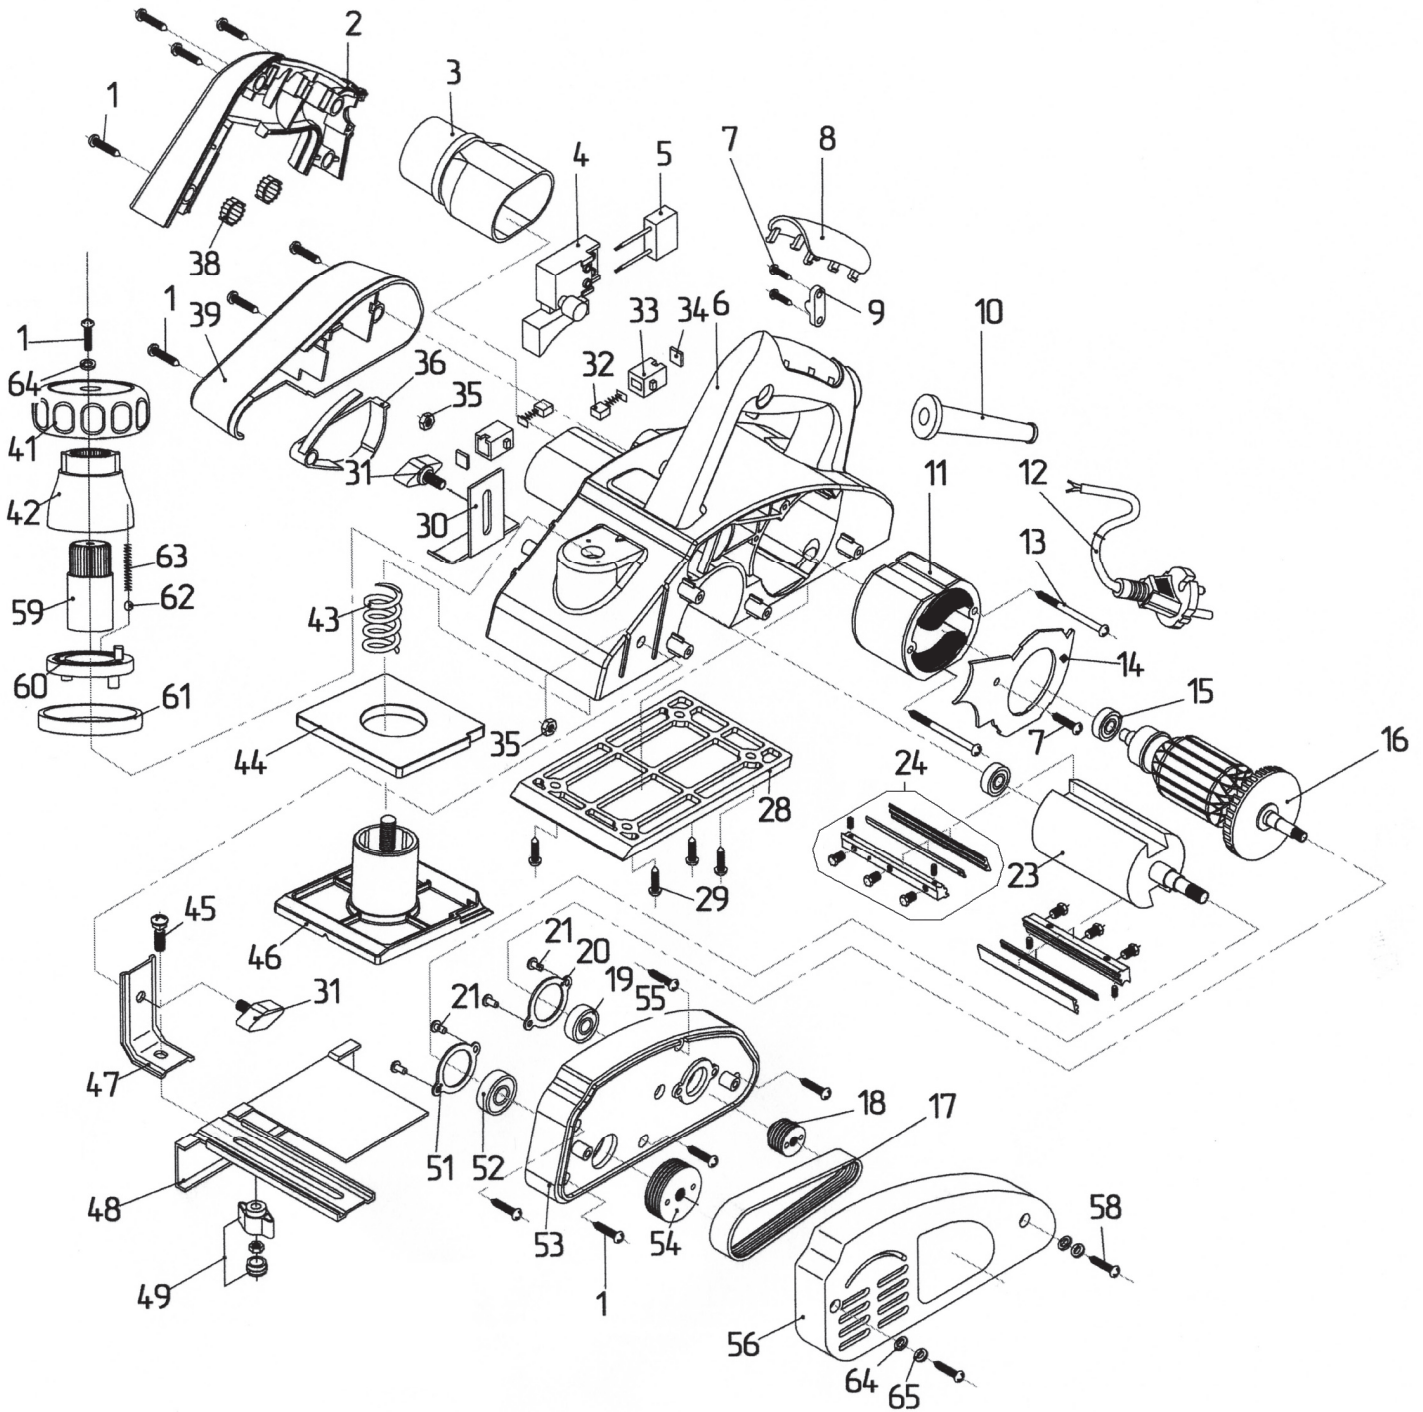

PF82/710
VERSION: 0
2240

POS	CODIGO	DENOMINACION	DESCRIPTION	DENOMINATION
1	138133041	Tornillo ST4x16	Screw ST4x16	Vis ST4x16
2	135725306	Cubierta motor	Motor cover	Couvercle moteur
3	135725303	Adaptador aspiracion polvo	Adaptor	Adaptateur extraction poussière
4	135725304	Interruptor	Switch	Interrupteur
5	134115040	Condensador 0,33uF	Condenser 0,33uF	Condensateur 0,33uF
6	135725306	Cubierta motor	Motor cover	Couvercle moteur
7	844315252	Tornillo torx M4x12ZNG	Screw torx M4x12	Vis torx M4x12
8	135725308	Cacha cubierta	Soft Grip	Poignée souple
9	101204231	Brida fijar cable	Cable fastening clamp	Bride fixation câble
10	134314181	Manguito	Sleeve	Manchon
11	135725311	Estator 230V	Field 230V	Stator 230V
12	767554101	Cable red H05 2x1mm	Power cord H05 2x1mm	Cable prise courant H05 2x1mm
13	139241143	Tornillo ST4x55	Screw ST4x55	Vis ST4x55
14	135725314	Guia de aire	Air guide	Guide d'air
15	712060726	Rodamiento 607-ZZ	Ball bearing 607-ZZ	Roulement 607-ZZ
16	135725316	Inducido 230V	Armature 230V	Induit 230V
17	135725317	Correa	Belt	Courroire
18	135725318	Polea inducido	Small wheel	Poulie
19	712060855	Rodamiento 608-2RS	Bearing 608-2RS	Roulement 608-2RS
20	135725320	Tapa rodamiento	Bearing cover	Couvercle roulement
21	138133029	Tornillo M4x8	Screw M4x8	Vis M4x8
22	951530170	Juego cuchillas 2ut	Blade 2pc	Jeu lames 2ut
23	135725323	Arbol portacuchillas	Roller	Arbre porte-lames
24	135728578	Kit portacuchilla	Blade plank	Kit support de lame
28	135725328	Placa base	Rear plate	Plaque
29	844315252	Tornillo torx M4x12ZNG	Screw torx M4x12	Vis torx M4x12
30	135725330	Guia paralela	Rabbit guide	Guide parallèle
31	135725331	Palomilla	Winged screw	Vis papillon
32	135725332	Escobilla	Carbon Brush	Balai
33	135725333	Portaescobilla	Brush holder	Porte balai
34	135725334	Tapa portaescobilla	Brush holder cover	Couvercle du porte-balais
35	860305060	Tuerca autobloc. M6 DIN-985	Autobloc. nut M6 DIN-985	Ecrou autobloc. M6 DIN-985
36	135725336	Proteccion lateral	Protector	Garde Laterale
38	130085217	Bobina antiparasitaje	Suppressor box	Réglette de bornes
39	135725339	Tapa posterior	Back housing	Couvercle arrière
41	135725341	Pomo ajuste profundidad	Knob cap	Poignee
42	135725342	Cubierta pomo profundidad	Knob	Couvercle
43	135725343	Muelle	Spring	Ressort
44	135725344	Esponja base movil	Sponge matting	Sponge base mobile
45	844315327	Tornillo torx M6x15 ZNG	Screw torx M6x15 ZNG	Vis torx M6x15 ZNG
46	135725346	Base movil	Front plate	Base mobile
47	135725347	Soporte tope lateral	Connector	Suport
48	135725348	Tope lateral	Fence guide	Stop latéral
49	135725349	Tuerca palomilla	Nut	Ecrou a oreilles
51	135725351	Tapa rodamiento	Bearing cover	Couvercle roulement
52	712000034	Rodamiento 6000-2RS	Ball bearing 6000-2RS	Roulement 6000-2RS
53	135725353	Tapa intermedia de aluminio	Middle cap	Couvercle intermédiaire
54	135725354	Polea arbol portacuchillas	Big wheel	Poulie
55	844820050	Tornillo torx TP4x20ZNG	Screw torx PZ 4x20 TP	Vis torx PZ 4x20 TP
56	135725356	Tapa protección correa	Belt protector	Couvercle Protection
58	844315252	Tornillo torx M4x12ZNG	Screw torx M4x12	Vis torx M4x12
59	135725359	Cuerpo pomo profundidad	Regulation Nut	Corps profondeur
60	135725360	Base pomo profundidad	Orientation Plate	Base butée profondeur
61	135725361	Anillo pomo profundidad	Ring depth stop	Anneau butée profondeur
62	135725362	Bola acero	Steel Ball	Bille acier
63	135725363	Muelle	Spring	Ressort
64	872101040	Arandela 4 DIN7980	Washer 4 DIN7980	Rondelle 4 DIN7980
65	872101040	Arandela 4 DIN7980	Washer 4 DIN7980	Rondelle 4 DIN7980