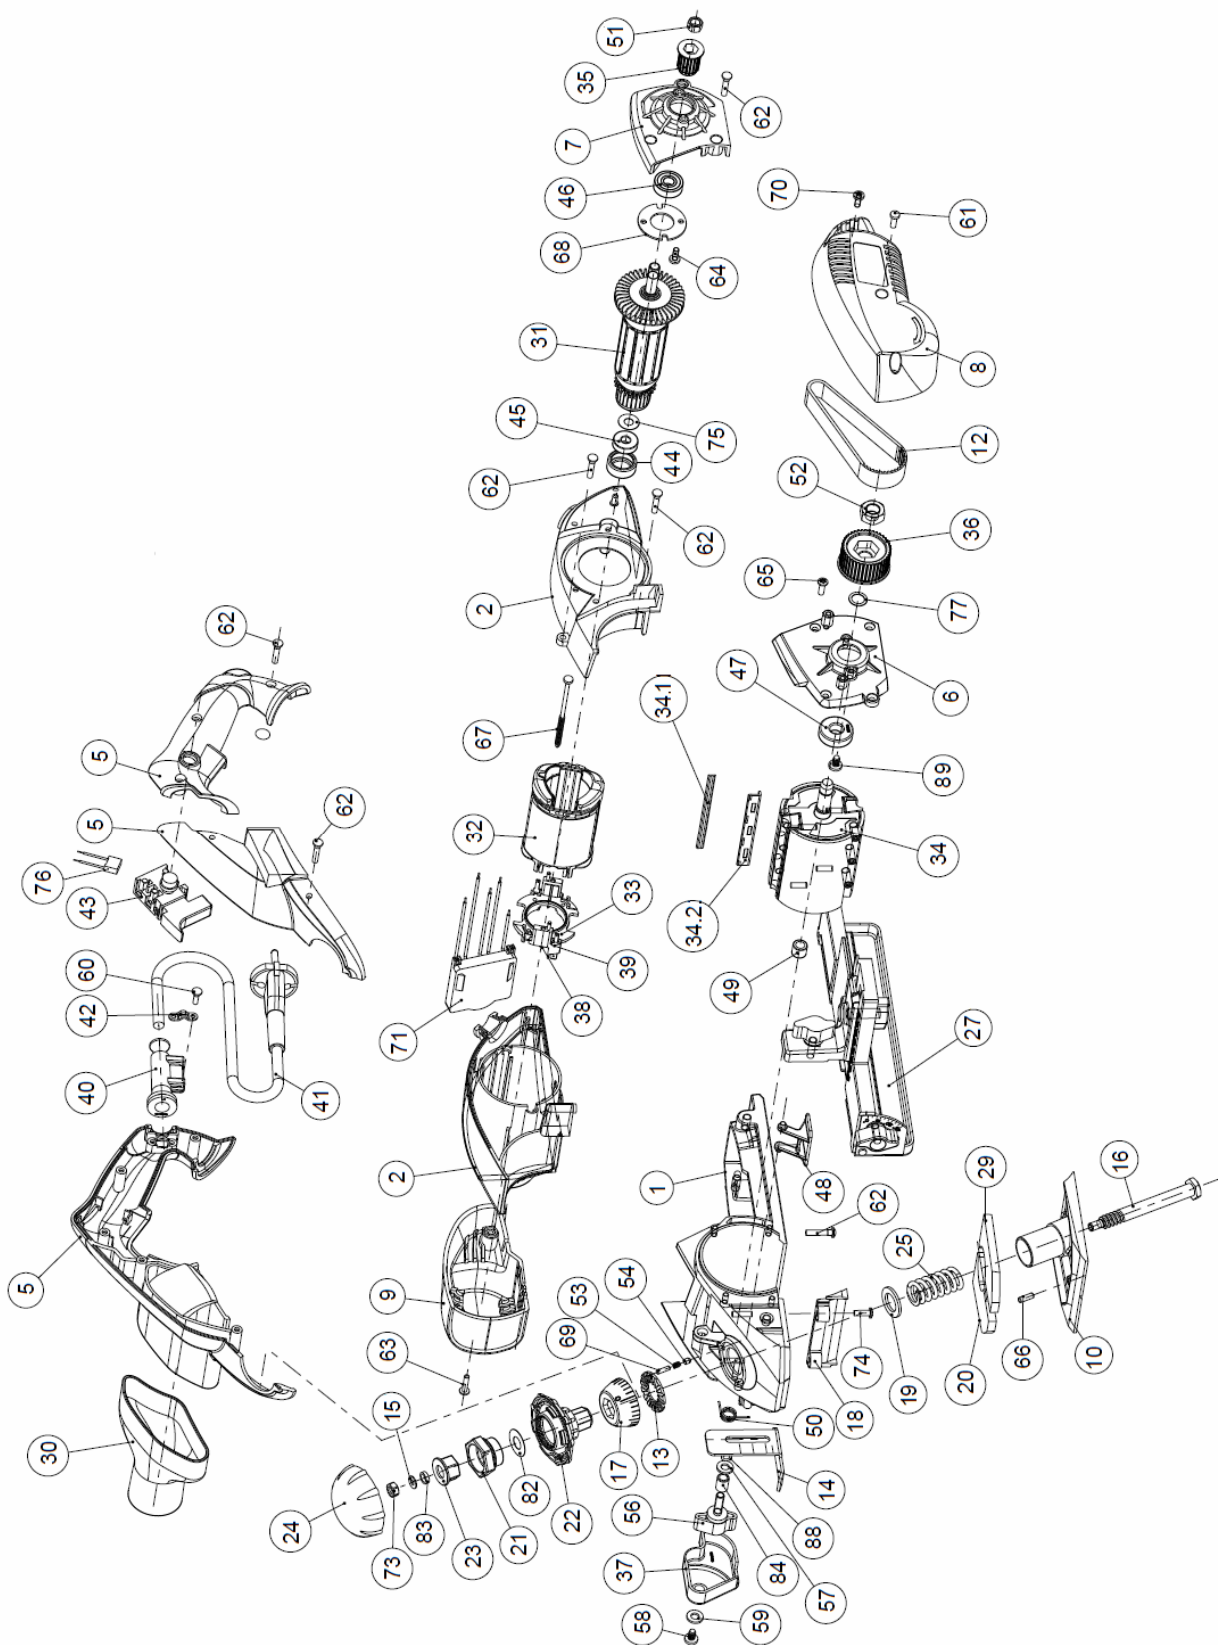

PF82/900M
VERSIÓN: 0
1400

Right of modifications
 Salvo modificaciones
 Modification réservées
 Con riserva di modifiche
 Права на модификацию защищены

POS	CODIGO	DENOMINACION	DESCRIPTION	DENOMINATION
1	135745461	Base	Fixed base	Base fixed
2	135749011	Cubierta motor negra	Black motor cover	Couvercle motor noire
5	135749041	Puño interruptor negro	Switch handle	Poignée interrupteur noire
6	135741311	Tapa rodamiento	Bearing cover	Couvercle roulement
7	135741341	Tapa rodamiento negra	Black bearing cover	Couvercle roulement noire
8	135741321	Tapa correa roja	Belt cover	Carter de protection
9	135741061	Tapa escobillas roja	Red brush cover	Couvercle balai rouge
10	135741181	Base movil	Adjustable base	Base mobile
12	135743901	Correa cepillo	Belt	Courroie
13	135743540	Disco divisor	Divider disc	Disque diviseur
15	870810614	Arandela 6x14x2mm	Washer 6x14x2mm	Rondelle 6x14x2mm
16	135745403	Tornillo regulación	Screw regulation	Vis règlement
17	135744712	Disco divisor 3mm	Divider disc 3mm	Disque diviseur 3mm
18	135744871	Deflector	Fan deflector	Défecteur
19	870811524	Arandela 15x24x2mm	Washer 15x24x2	Rondelle 15x24x2
20	135741552	Espuma base izquierda	Foam bases left	Mousse de base gauche
21	135745831	Exágono regulación	Hexagonal regulation	Hexagonal règlement
22	135745644	Base pomo negra	Black base pomo	Base pomo noir
23	135745390	Tuerca regulación paso 3mm	Nut regulation step 3mm	Noix règlement pas 3mm
24	135745643	Tapa pomo	Cover pomo	Couverture pomo
25	757001301	Muelle pomo	Wharf pomo	Ressort
28	130179072	Escobilla Auto 4,8x10mm	Brush Auto 4,8x10mm	Balai Auto 4,8x10mm
29	135741553	Espuma base derecha	Foam bases right	Mousse de base droite
31	135749036	Inducido 230V	Armature 230V	Induit 230V
32	136059023	Estator 230V	Field 230V	Stator 230V
33	134349116	Portaescobillas 4,8mm	Brush holder 4,8mm	Porte-balais 4,8mm
34	135749212	Conjunto rodillo	Head assembly	Tête ensemble
34.2	135715533	Portacuchillas	Blade holder	Portelame
35	135713933	Polea motriz	Drive pulley	Poulie motrice
36	135713941	Polea arrastrada	Pulley	Poulie
37	135741221	Tapa protección cuchillas	Protection	Protection
38A	130179071	Escobilla 4,8x10mm	Carbon Brush 4,8x10mm	Balai 4,8x10mm
38B	130179072	Escobilla Auto 4,8x10mm	Brush Auto 4,8x10mm	Balai Auto 4,8x10mm
39	134312251	Muelle Escobilla	Brush Spring	Ressort Balai
40	130634181	Manguito	Rubber sleeve	Manchon
41	767554101	Cable red H05 2x1mm	Power cord H05 2x1mm	Cable prise courant H05 2x1mm
42	101204231	Brida fijar cable	Cable fastening clamp	Bride fixation câble
43	763296913	Interruptor rojo	Switch red	Interrupteur rouge
44	130131601	Anillo goma rodamiento 607	Ball bearing bushing 607	Baque caoutouc 607
45	712060726	Rodamiento 607-ZZ	Ball bearing 607-ZZ	Roulement 607-ZZ
46	712060855	Rodamiento 608-2RS	Bearing 608-2RS	Roulement 608-2RS
47	712000026	Rodamiento 6000-ZZ	Ball bearing 6000-ZZ	Roulement 6000-ZZ
48	135715651	Pie de Apoyo Base	Support Foot Base	Pied d'appui
49	713721100	Casquillo agujas HK-1010	Needle bushing HK-1010	Douille à aiguilles HK-1010
50	757020952	Muelle torsión	Spring	Ressort
51	860918981	Tuerca exagonal M8x1 izquierda	Hexagonal nut left M8x1	Noix hexagonale M8x1 gauche
52	860201100	Tuerca M10 DIN-934	Nut M10 DIN-934	Écrou M10 DIN-934
53	757000203	Muelle palanca	Spring	Ressort
54	135743131	Pivote	Pivot	Pivot
56	136013973	Palomilla M6x22	Winged screw M6x22	Vis Papillon M6x22
57	870001064	Arandela 6'4 DIN-125	Washer 6'4 DIN-125	Rondelle 6'4 DIN-125
58	844315248	Tornillo 4x8	Screw 4x8 Torx	Vis 4x8
59	870001043	Arandela 4,3 DIN-125	Washer 4,3 DIN-125	Rondelle 4,3 DIN-125
60	844820026	Tornillo 3,5x22 TP	Screw 3,5x22 TP	Vis 3,5x22 TP
61	844315255	Tornillo torx M4x15	Screw torx M4x15	Vis torx M4x15
62	844820050	Tornillo torx TP4x20ZNG	Screw torx PZ 4x20 TP	Vis torx PZ 4x20 TP
63	844820028	Tornillo 3,5x16 TP	Screw 3,5x16 TP	Vis 3,5x16 TP
64	847700044	Tornillo CL82Z 4,1x12	Screw CL89Z 4,1x12	Vis CL89Z 4,1x12
65	847615252	Tornillo avell. torx M4x12	Screw torx M4x12	Vis torx M4x12
66	830400254	Pasador cil. 4M6x14 DIN-6325	Pin 4M6x14 DIN-6325	Pin 4M6x14 DIN-6325
67	844820061	Tornillo torx TP 4x65 ZNG	Screw torx 4x65 ZNG	Vis torx 4x65 ZNG
68	130171311	Tapa rodamiento	Bearing cover	Couvercle roulement
69	713920340	Aguja NR 3,5x11,8 DIN5402	Pin NR 3,5x11,8 DIN5402	Broche NR 3,5x11,8 DIN 5402
70	844820046	Tornillo 4x12	Screw 4x12	Vis 4x12
71	135719326	Regulador 230V	Speed control 230V	Regulateur 230V
73	860914060	Tuerca M6 DIN934 izquierda	Nut M6 DIN934 left	Écrou M6 DIN934 gauche
74	849077142	Tornillo torx M4x12	Screw torx M4x12	Vis torx M4x12
75	870800716	Arandela 7x16x0,2mm	Washer 7x16x0,2mm	Rondelle 7x16x0,2mm
76	138315001	Condensador 0,22uF	Condenser 0,22uF	Condensateur 0,22uF
77	131216991	Arandela compensación	Compensation ring	Anneau
82	870801021	Arandela 10x22x0,2	Washer 10x22x0,2	Rondelle 10x22x0,2
83	135742182	Anillo profundidad	Ring depth	Anneau profondeur
84	136225372	Dolla separación	Separator	Séparateur
88	101611421	Anillo junta	Joint Ring	Bague Joint
89	842513148	Tornillo torx M4x8	Screw torx M4x8	Vis torx M4x8
		ACCESORIOS	ACCESSORIES	ACCESSOIRES
14	910780170	Soporte profundidad	Plane depth support	Support profondeur
27	910770170	Tope lateral	Plane side stop	Butée latérale
30	919200010	Adapt.aspiración polvo	Dust suction adapter	Adaptateur poussière
34.1	951530170	Juego cuchillas 2ut	Blade 2pc	Jeu lames 2ut