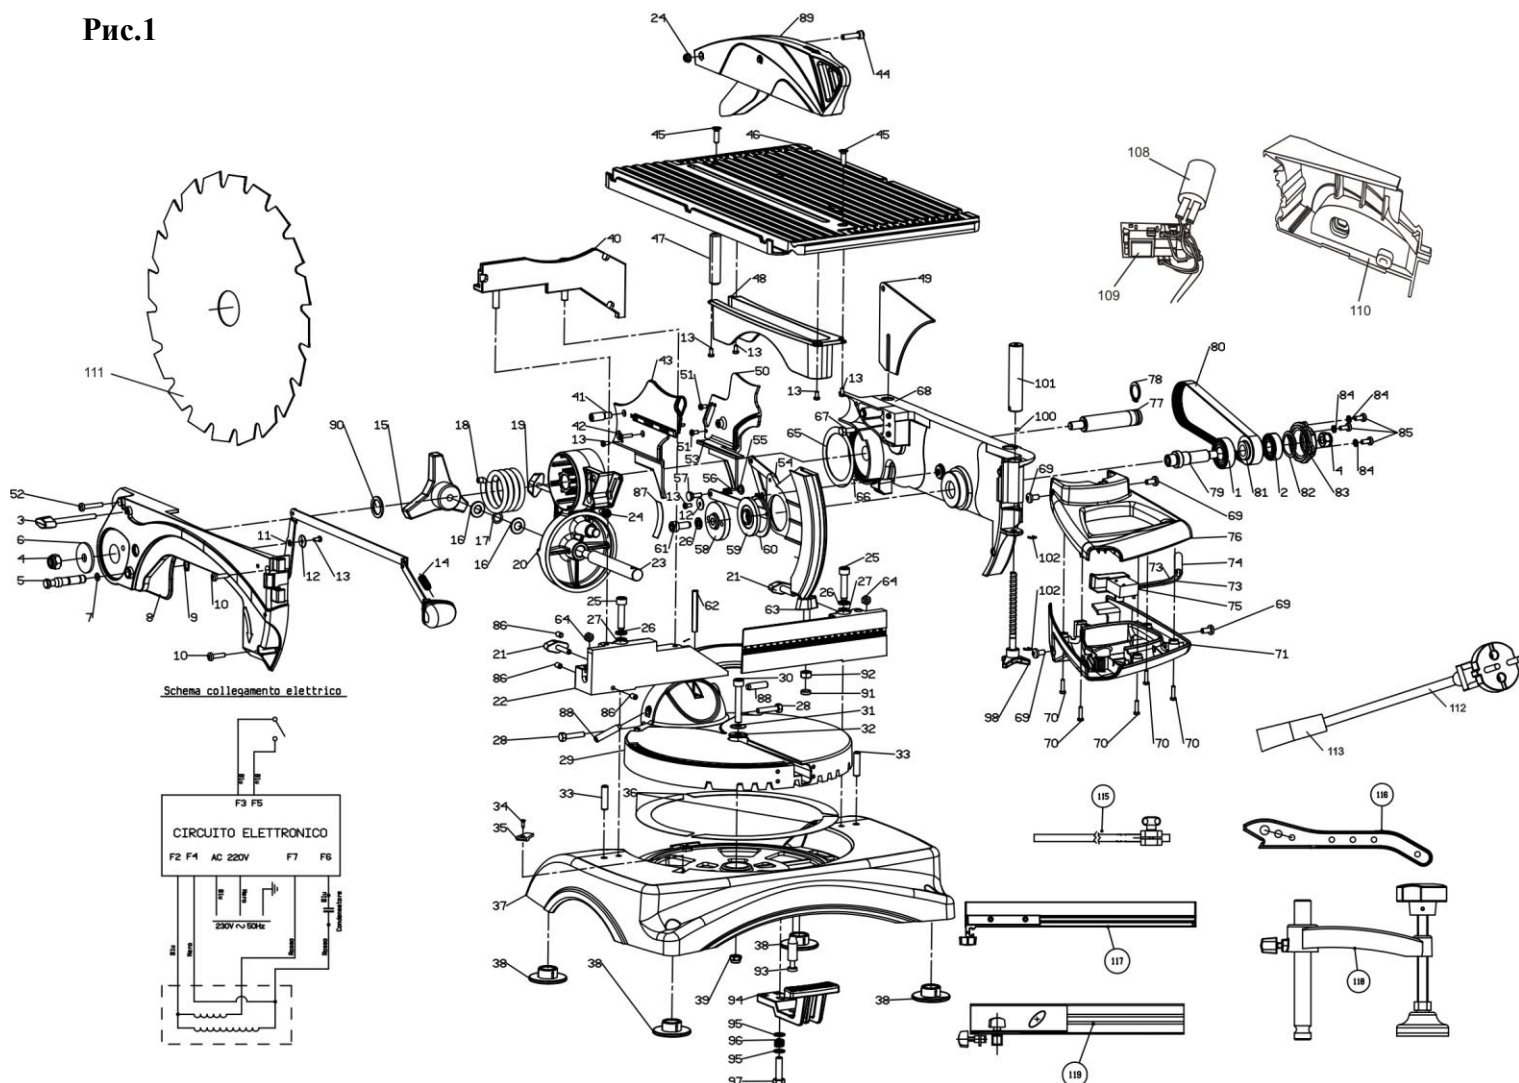

116	6585216254	Толкатель		1
117	6585297163	Линейка направляющая в сборе		1
118	6997000000	Прижим в сборе		1
119	6973000000	Угломер в сборе		1
Рис.2				
1	0000383084	Разъем клеммный	FF 6,3	1
2	0000383118	Разъем клеммный	FF 4,8	3
3	0000483021	Подшипник шариковый	6201-2Z (12x32x10)	1
4	0000483030	Подшипник шариковый	6202-2Z (15x35x11)	1
5	0000612082	Винт	M5x12	4
6	0000613122	Винт	M8Lx20	1
7	0000617079	Винт	3x10	1
8	0000651032	Шайба	8,4x23x2	2
9	0000662008	Кольцо стопорное	A35	1
10	6524286073	Вентилятор		1
11	6571211328	Корпус двигателя		1
12	6571214262	Крышка вентилятора		1
13	6585143041	Статор		1
14	6585221302	Шкив		1
15	6585261366	Фланец двигателя		1
16	6585274125	Ротор		1

Рис.1

	Каталог запасных частей изделия	
	Действителен с: 01.11.2009 г.	ПИЛА ТОРЦОВОЧНАЯ
		ПТК-250/1500