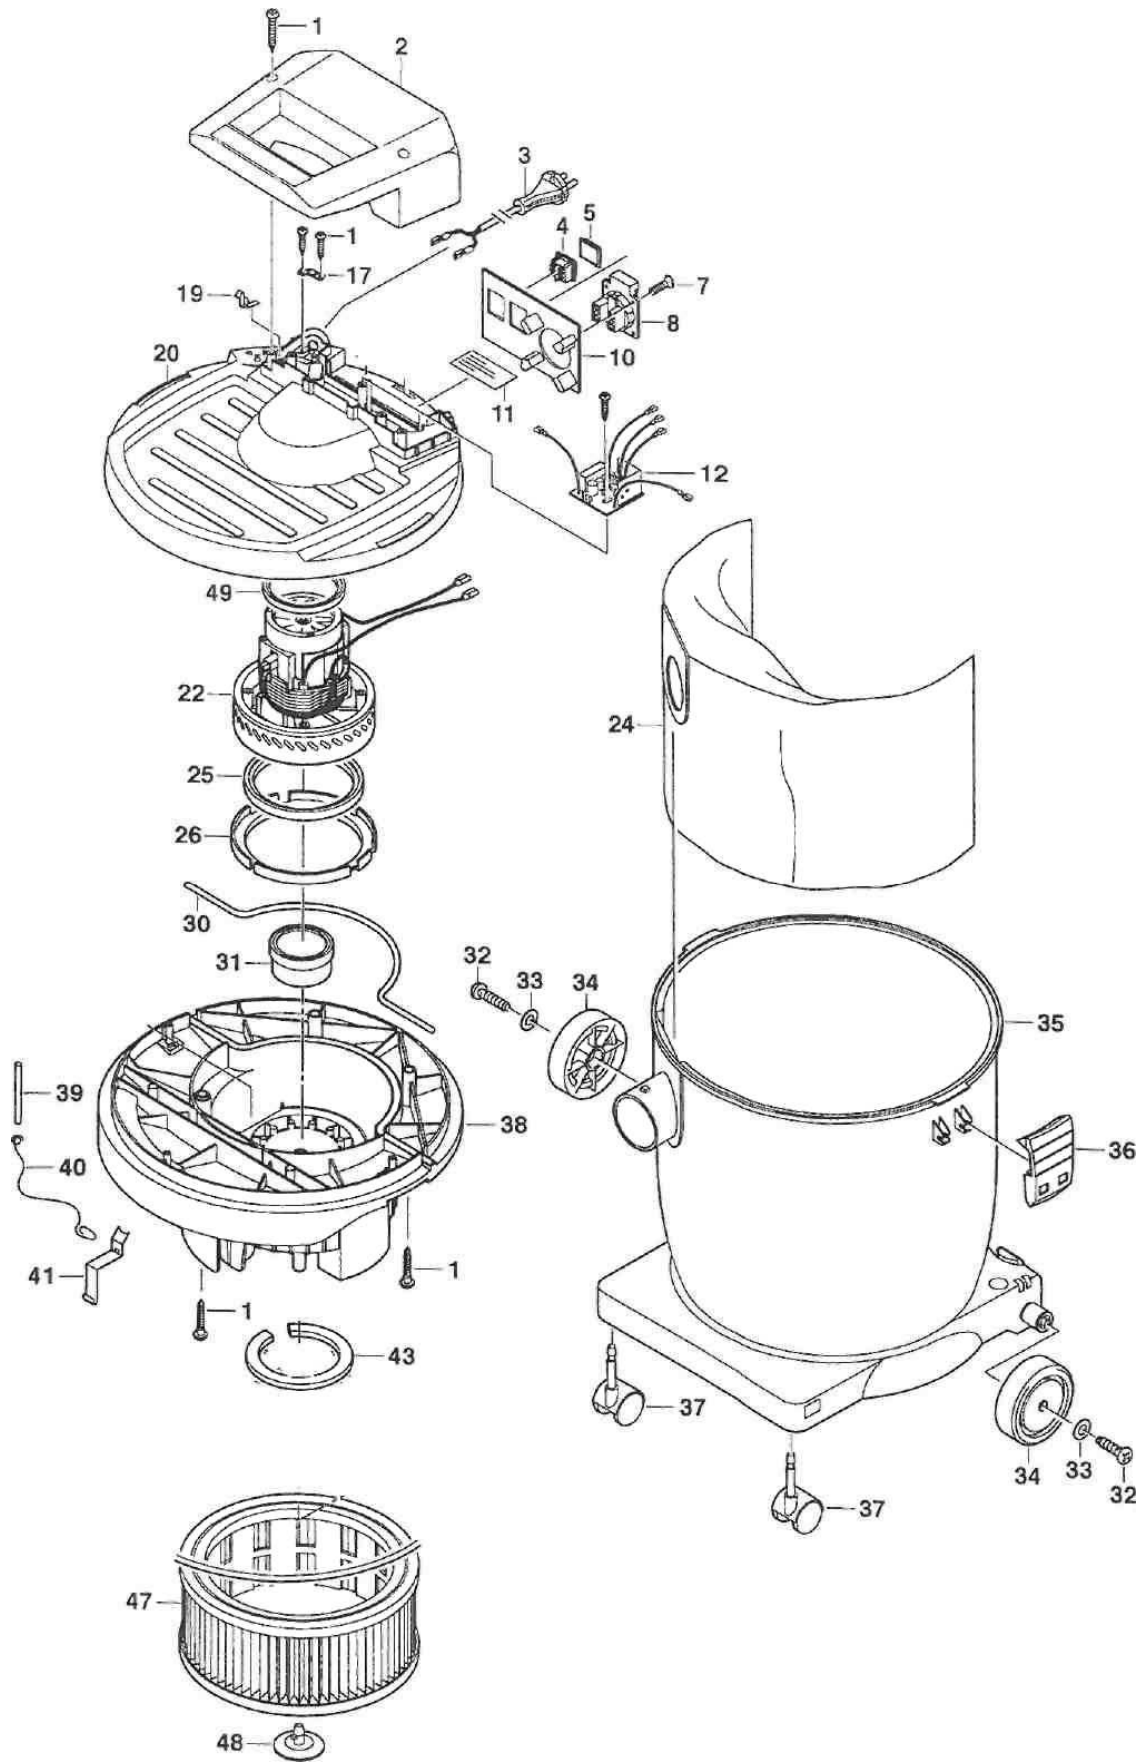

№ на схеме	Код	Наименование детали	Характеристика	К-во, шт./изд.
1	408705	Винт		9
2	427829	Рукоятка		1
3	520490	Шнур питания с вилкой	H05VV-F3G 1,5мм ² , L=8м	1
4	531496	Выключатель		1
5	530840	Колпачок защитный		1
7	706146	Винт		
8	563954	Розетка		1
10	583068	Панель выключателя		1
11	585925	Табличка маркировочная		1
12	616629	Блок электронный		1
17	531137	Планка крепления шнура		1
19	535418	Скобка		
20	585932	Крышка		1
22	428482	Электродвигатель	230V/1000W	1
24	411712	Мешок пылесборник		1
25	582962	Кольцо уплотнительное		1
26	582191	Кольцо опорное		1
30	519586	Резина губчатая		1
31	411422	Поплавок		1
32	705559	Винт		2
33	711102	Шайба		2
34	518213	Колесо		2
35	585918	Контейнер		1
36	585758	Замок		2
37	501765	Ролик		2
38	427737	Корпус нижний		1
39	584140	Штифт		1
40	584157	Проводник		1
41	558363	Скобка		2
43	519128	Фильтр защиты двигателя		1
47	411729	Фильтр гофрированный		1
48	518350	Зажим байонетный		1
49	518220	Кольцо		1

ИНТЕРСКОЛ

Каталог запасных частей изделия

Действителен с: 15.11.2011г.

ПЫЛЕСОС УНИВЕРСАЛЬНЫЙ

ПУ-20/1200