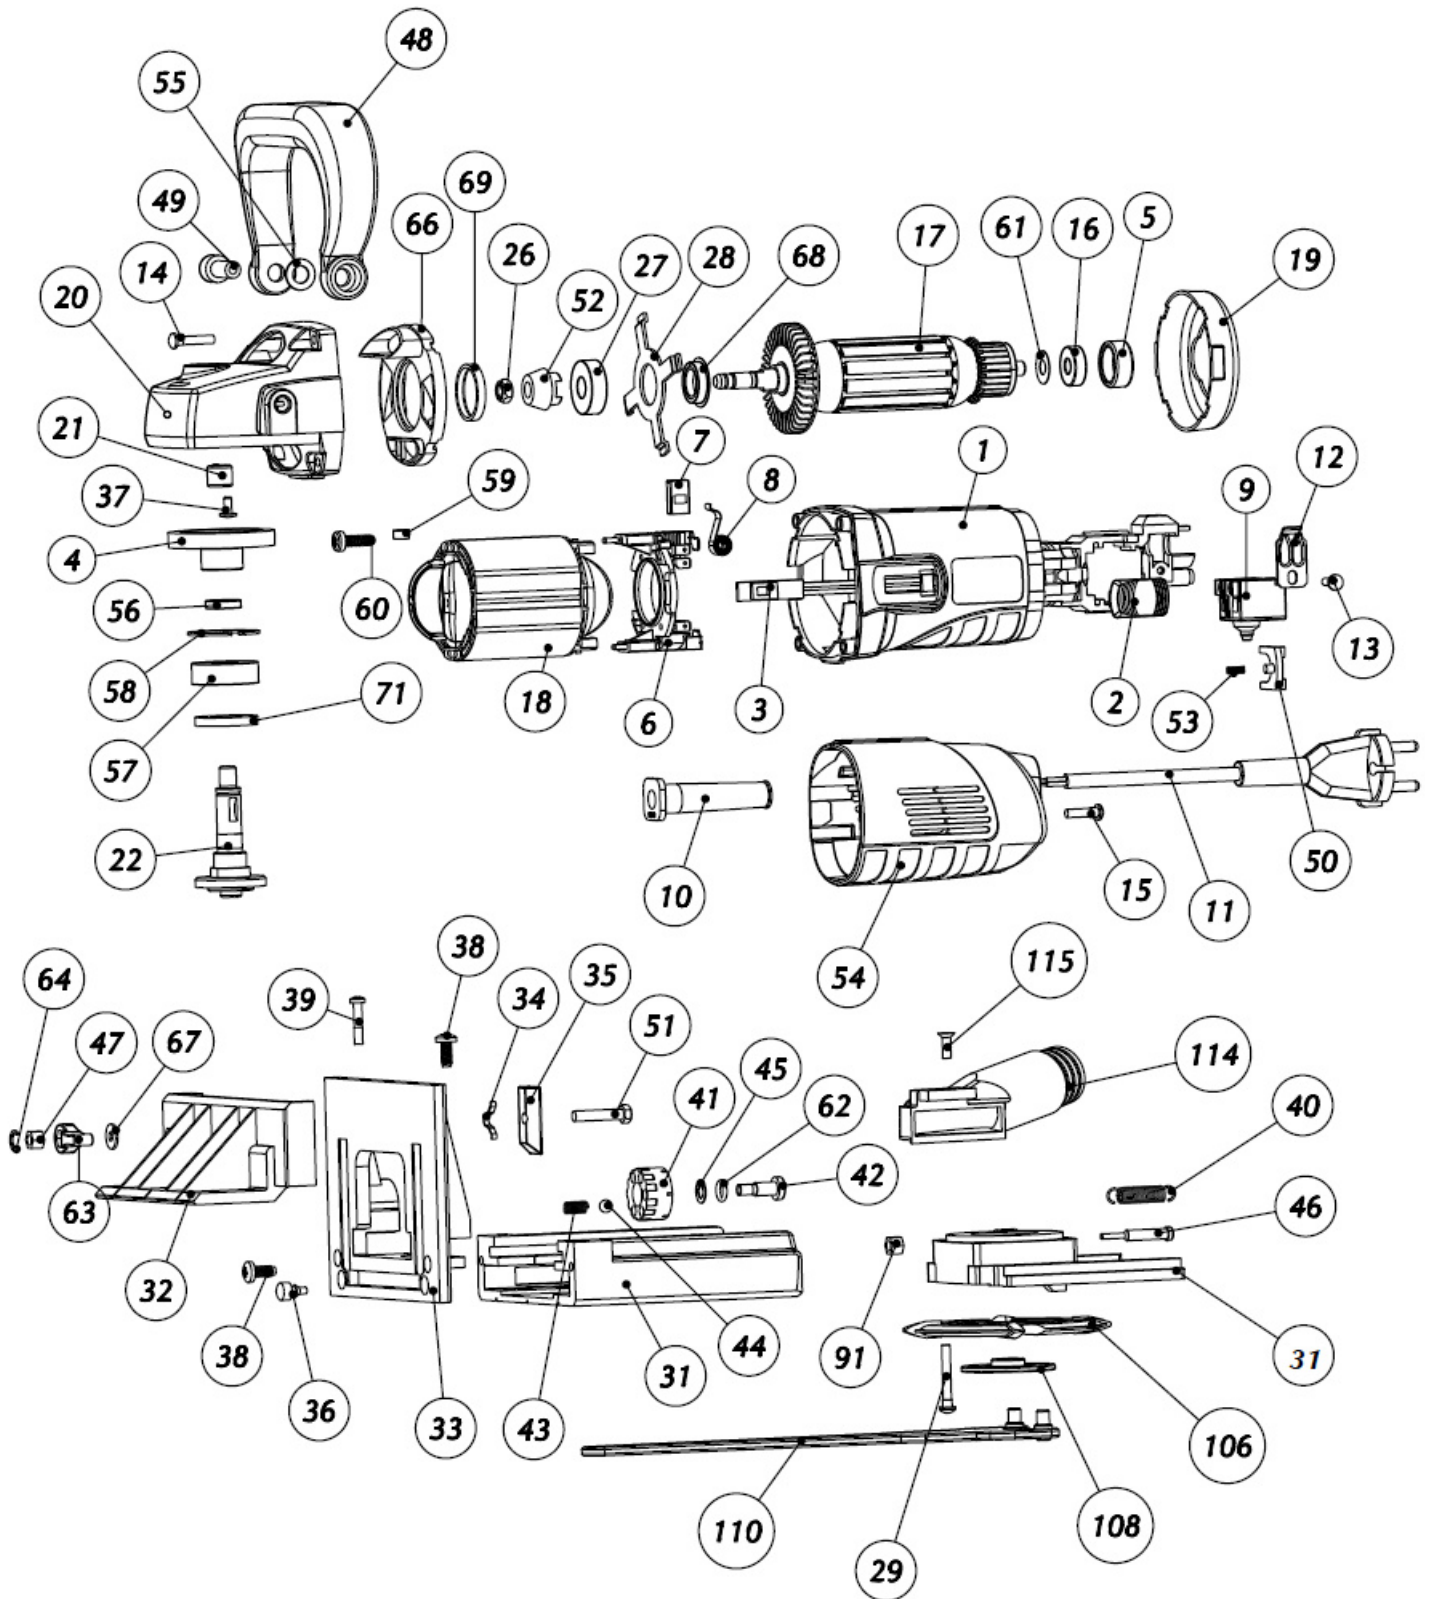

VERSIÓN: 0

1200

Right of modifications
Salvo modificaciones
Modification réservées
Con riserva di modifiche
Права на модификацию защищены

13623.7179

POS	CODIGO	DENOMINACION	DESCRIPTION	DENOMINATION
1	134341041	Cubierta motor roja	Red cover	Couvercle Moteur
2	134344025	Mando Interruptor negro	Switch control button	Bouton interrupteur
3	134344203	Palanca interruptor	Switch lever	Lever interrupteur
4	134359281	Juego engranajes	Gear pair	Jeu d'engrenages
5	130131601	Anillo goma rodamiento 607	Ball bearing bushing 607	Baque caoutxouc 607
6	134349116	Portaescobillas 4,8mm	Brush holder 4,8mm	Porte-balais 4,8mm
7	130179071	Escobilla 4,8x10mm	Carbon Brush 4,8x10mm	Balai 4,8x10mm
8	134312251	Muelle Escobilla	Brush Spring	Ressort Balai
9	763255022	Interruptor con condensador	Switcth with condenser	Interrupteur avec condenser
10	134314181	Manguito	Sleeve	Manchon
11	767554101	Cable red H05 2x1mm	Power cord H05 2x1mm	Cable prise courant H05 2x1mm
12	134134231	Brida fijar cable	Cable fastening clamp	Bride fixation câble
13	844820027	Tornillo torx TP3,5x14ZNG	Screw PZ 3,5x14 TP	Vis PZ 3,5x14 TP
14	844820050	Tornillo torx TP4x20ZNG	Screw PZ 4x20 TP	Vis PZ 4x20 TP
15	844820048	Tornillo torx TP4x16ZNG	Screw torx TP4x16ZNG	Vistorx TP4x16ZNG
16	712060726	Rodamiento 607-ZZ	Ball bearting 607-ZZ	Roulement 607-ZZ
17	134319036	Inducido 230V	Armature 230V	Induit 230V
18	136239023	Estator 230V	Field 230V	Stator 230V
19	134342611	Guia aire	Air guide	Guide d'air
20	134351011	Cabezal	Gear box	Carter
21	713721080	Casquillo agujas HK-0810	Needle bushing HK-0810	Douille à aiguilles HK-0810
22	136228044	Eje portafresa + pletina asiento	Spindle + cutter support flange	Broche + support flasque
26	134316521	Tuerca fijar piñón	Nut	Ecrou
27	712080935	Rodamiento 609 especial 8x24	Especial bearing 609-ZZ 8x24	Roulement 609 8x24
28	134341341	Tapa rodamiento cabezal	Ball bearing cover	Couvercle roulement
29	844820054	Tornillo torx TP4x30ZNG	Screw 4x30ZNG	Vis 4x30ZNG
31	136238461	Grupo base	Base group	Groupe base
32	136226211	Escuadra deslizante	Sliding angle plate	Equerre coulissante
33	136235532	Base frontal	Front base	Base frontale
34	136225661	Resorte	Resort base	Ressort base
35	136225302	Cuña	Base flange clamp	Bride de fixation
36	136205521	Tope de goma	Rubber stop	Arrêt en caoutchouc
37	849131216	Tornillo CP3,5x10	Screw CP3,5x10	Vis CP3,5x10
38	844315252	Tornillo torx M4x12ZNG	Screw torx M4x12	Vis torx M4x12
39	844315264	Tornillo torx M4x30	Screw torx M4x30	Vis torx M4x30
40	757010700	Muelle	Spring	Ressort
41	136205051	Anillo regulación	Regulation ring	Anneau regulation
42	844105283	Tornillo cilind. ranura/cuello	Screw	Vis
43	757000342	Muelle rulina	Spring	Ressort
44	713900233	Bola D.6 DIN5401	Ball 5 DIN5401	Bille 5 DIN5401
45	870800611	Arandela D.6x11x0,5	Washer 6x11x0.5	Rondelle 6x11x0.5
46	849000451	Tornillo ranura pivote	Screw	Vis
47	136226501	Tuerca especial fijacion	Hex. nut M5 DIN934	Écrou hexag. M5 DIN934
48	136235021	Puño auxiliar	Auxiliary handle	Poignée auxiliaire
49	842010372	Tornillo M8x12 DIN912	Screw M8x12 DIN912	Vis M8x12 DIN912
50	134344391	Soporte mecanismo palanca int.	Switch lever support	Suport levier interrupteur
51	840306293	Tornillo M5x20 DIN933 ZNG	Screw M5x20 DIN933 ZNG	Vis M5x20 DIN933 ZNG
52	134359281	Juego engranajes	Gear pair	Jeu d'engrenages
53	757000450	Muelle palanca Interruptor	Spring	Ressort
54	134341063	Casquete negro	Black cover	Couvercle noire
55	874010084	Arandela 8,4x15 DIN6797	Washer 8.4x15 DIN6797	Rondelle 8,4x15 DIN6797
56	136273621	Anillo distancia	Ring	Aneau
57	712020126	Rodamiento 6201-ZZ	Ball bearing 6201-ZZ	Roulement 6201-ZZ
58	876001032	Anillo seguridad 32 DIN472	Ring segment 32 DIN472	Anneau d'arrêt 32 DIN472
59	134341721	Casquillo tornillo estator	Bushing	Douille
60	844820013	Tornillo TP 3x16 ZN	Screw TP 3x16 ZN	Vis TP 3x16 ZN
61	870800716	Arandela 7x16x0,2	Obturation, collector side	Obturateur, côte collecteur
62	742100620	Anillo junta OR 6x2	Joint ring OR 6x2	Bague Joint OR 6x2
63	136274021	Palanca negra	Lever black JS	Lever nègre
64	875700080	Anillo Seguridad H8	Ring segment	Anneau d'arrêt
66	134342621	Deflector aire	Baffle	Deflecteur d'air
67	870800610	Arandela 6x11x1,5mm	Washer 6x11x1,5	Rondelle 6x11x1,5
68	134349201	Anillo obturador piñon	Obturation ring	Aneau obturateur
69	134321561	Anillo goma 5x13x2	Washer 5x13x2	Rondelle 5x13x2
71	742031629	Anillo obturador 16x29x4 UEN	Obturation ring 16x29x4	Bague obturation 16x29x4
91	136276521	Tuerca especial	Nut	Ecrou
106	464201002	Fresa D.100	Cutter D.100	Fraise D.100
108	136013391	Tuerca fijación 3,5mm	Cutter fixing flange 3,5mm	Flasque fixation 3,5mm
110	134109521	Llave pivotes	2-Pin spanner	Clé fixe à tétons
114	919250001	Salida viruta	Dust collector	Sortie sciures
115	849078250	Tornillo torx M4x10	Screw M4x10	Vis M4x10
		ACCESORIOS	ACCESSORIES	ACCESSOIRES
	136017001	Gancho extracción	Spring hook	Crochet d'extraction
	135705212	Llave fija 8mm	8mm open end wrench	Clé plate de 8mm
	919280006	Bolsa recogevirutas	Collecting bag	Bourse biroutes
	793132001	Etiqueta regla milímetros	Label milímetros	Étiquette millimètres
	793132002	Etiqueta regla pulgadas	Label inches	Étiquette pouces
	491800206	Llave allen 6mm	Allen key 6mm	Cle allen 6mm