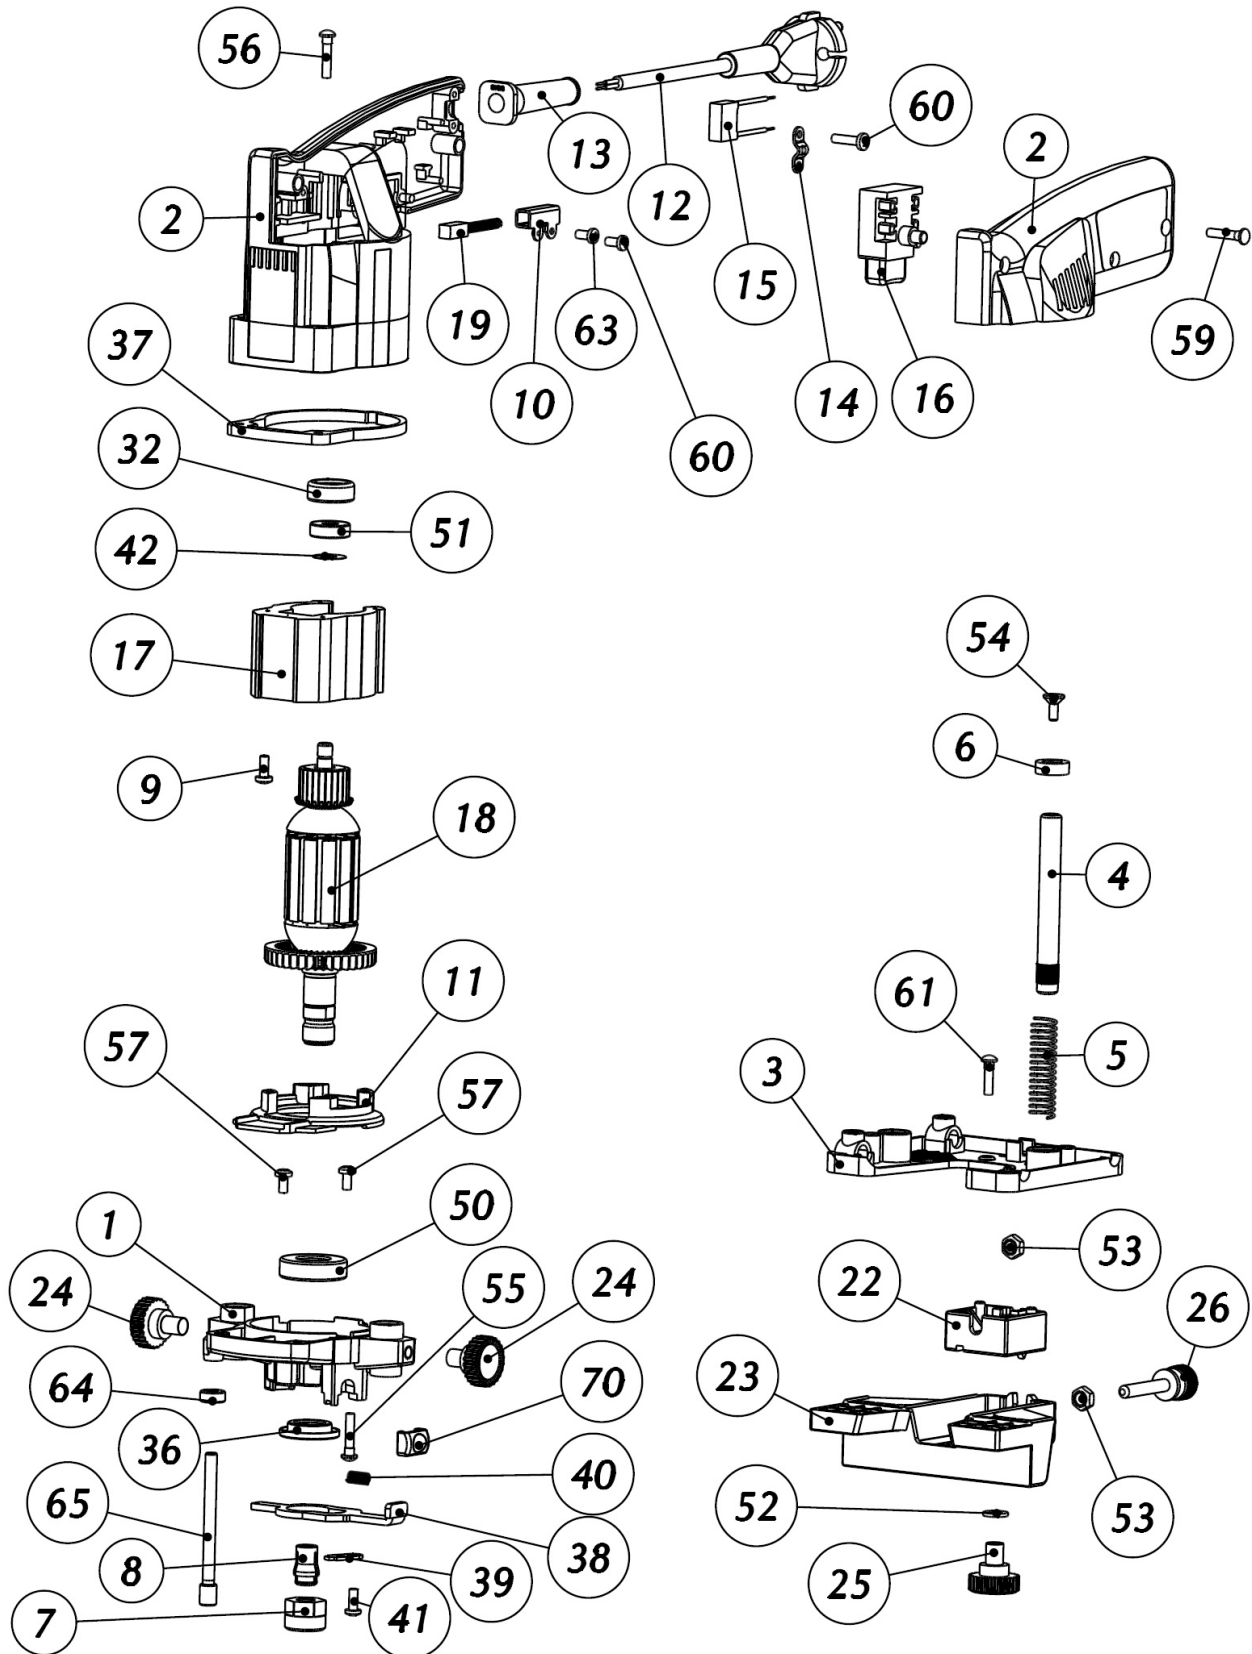

RF30/430
VERSION: 0
1140

POS	CODIGO	DENOMINACION	DESCRIPTION	DENOMINATION
1	136001014	Cabezal	Head	Carter
2	130519015	Cubierta motor negra	Black motor cover	Couvercle moteur noir
3	136009751	Gr. base + columnas completo	Complet base set	Base complete
4	136009752	Grupo base + columnas	Base + columns set	Groupe base + colonnes
5	136005491	Muelle columna	Spring	Ressort
6	136006831	Tope muelle columna	Washer	Rondelle
7	136047413	Tuerca pinza	Collet nut	Écrou pince
8A	136057431	Pinza 6mm	Collet 6mm	Pince 6mm
8B	136057432	Pinza 1/4"	Collet 1/4"	Pince 1/4"
8C	136057433	Pinza 8mm	Collet 8mm	Pince 8mm
9	844800032	Tornillo CL89Z 3,6x25	Screw CL89Z 3,6x25	Vis CL89Z 3,6x25
10	130402281	Guía escobilla	Brush guide	Guide balai
11	130412611	Anillo distancia	Distance ring	Bague distance
12	767550001	Cable Red EU	Cable EU	Cable Prise Courant EU
13	134314181	Manguito	Sleeve	Manchon
14	101204231	Brida	Clamp	Bride
15	134125001	Condensador	Condenser	Condensateur
16	763245103	Interruptor	Switch	Interrupteur
17	136009026	Estator 230V	Field 230V	Stator 230V
18	136009133	Inducido 230V	Armature 230V	Induit 230V
19	136009071	Escobilla	Brush	Balai
22	136005472	Guía soporte	Support guide	Guide support
23	136005484	Guía móvil	Moving guide	Guide mobile
24	136005631	Pomo fijación columnas	Knob	Pommeau
25	136005632	Pomo fijación guía	Knob	Pommeau
26	136005633	Tornillo desplazamiento guía	Screw	Vis
32	130101603	Anillo goma	Rubber ring	Bague caoutchouc
36	136001302	Anillo obturador	Obturation ring	Aneau obturateur
37	136003851	Suplemento cubierta	Cover suplement	Suplement couvercle
38	136045690	Sujetador	Securing device	Sujetador
39	136046831	Brida retencion	Clamp	Bride
40	757000450	Muelle	Spring	Ressort
41	849077248	Tornillo Torx M4x8	Screw M4x8	Vis M4x8
42	875400050	Anillo seg.5 DIN6799	Safety ring.5 DIN6799	Aneau sec. 5 DIN6799
50	712000235	Rodamiento 6002-ZZ (cabezal)	Ball bearing 6002-ZZ (head)	Roulement 6002-ZZ (carter)
51	712060726	Rodamiento 607-2RS	Bearing 607-2RS	Roulement 607-2RS
52	870001064	Arandela 6'4 DIN-125	Washer 6'4 DIN-125	Rondelle 6'4 DIN-125
53	860201060	Tuerca M6 DIN-934	Nut M6 DIN-934	Ecrou M6 DIN-934
54	847615283	Tornillo avell. M5x12	Screw M5x12	Vis M5x12
55	844820055	Tornillo torx TP 4x35	Screw torx TP 4x35	Vis torx TP 4x35
56	844315266	Tornillo torx M4x35	Screw torx M4x35	Vis torx M4x35
57	842513148	Tornillo torx M4x8	Screw M4x8	Vis M4x8
59	844820051	Tornillo Torx TP 4x22 ZNG	Screw 4x22 ZNG	Vis 4x22 ZNG
60	844820026	Tornillo 3,5x22 TP	Screw 3,5x22 TP	Vis 3,5x22 TP
61	844820048	Tornillo M4x16	Screw 4x16 torx (4)	Vis M4x16
63	844305178	Tornillo PZ D.6 M3x6	Screw PZ D.6 M3x6	Vis PZ D.6 M3x6
64	136006681	Tuerca posición	Positioning nut	Écrou position
65	136006181	Tornillo tope	Stop screw	Vis butée
70	136044622	Capuchón plancha bloqueo	Shaft lock protection	Prot. levier blocage
		ACCESORIOS	ACCESSORIES	ACCESSOIRES
	847615252	Tornillo avell. torx M4x12	Screw torx M4x12	Vis torx M4x12
	860305040	Tuerca M4 DIN-985	Nut M4 DIN-985	Ecrou M4 DIN-985
	919230000	Adaptador aspiración polvo	Connecting sleeve	Tube sortie copeu
	104605221	Llave 17mm.	Wrench 17mm.	Clé 17mm.
	933350170	F67429. Fresa 14mm.	Cutter 14mm.	Fraise 14mm.