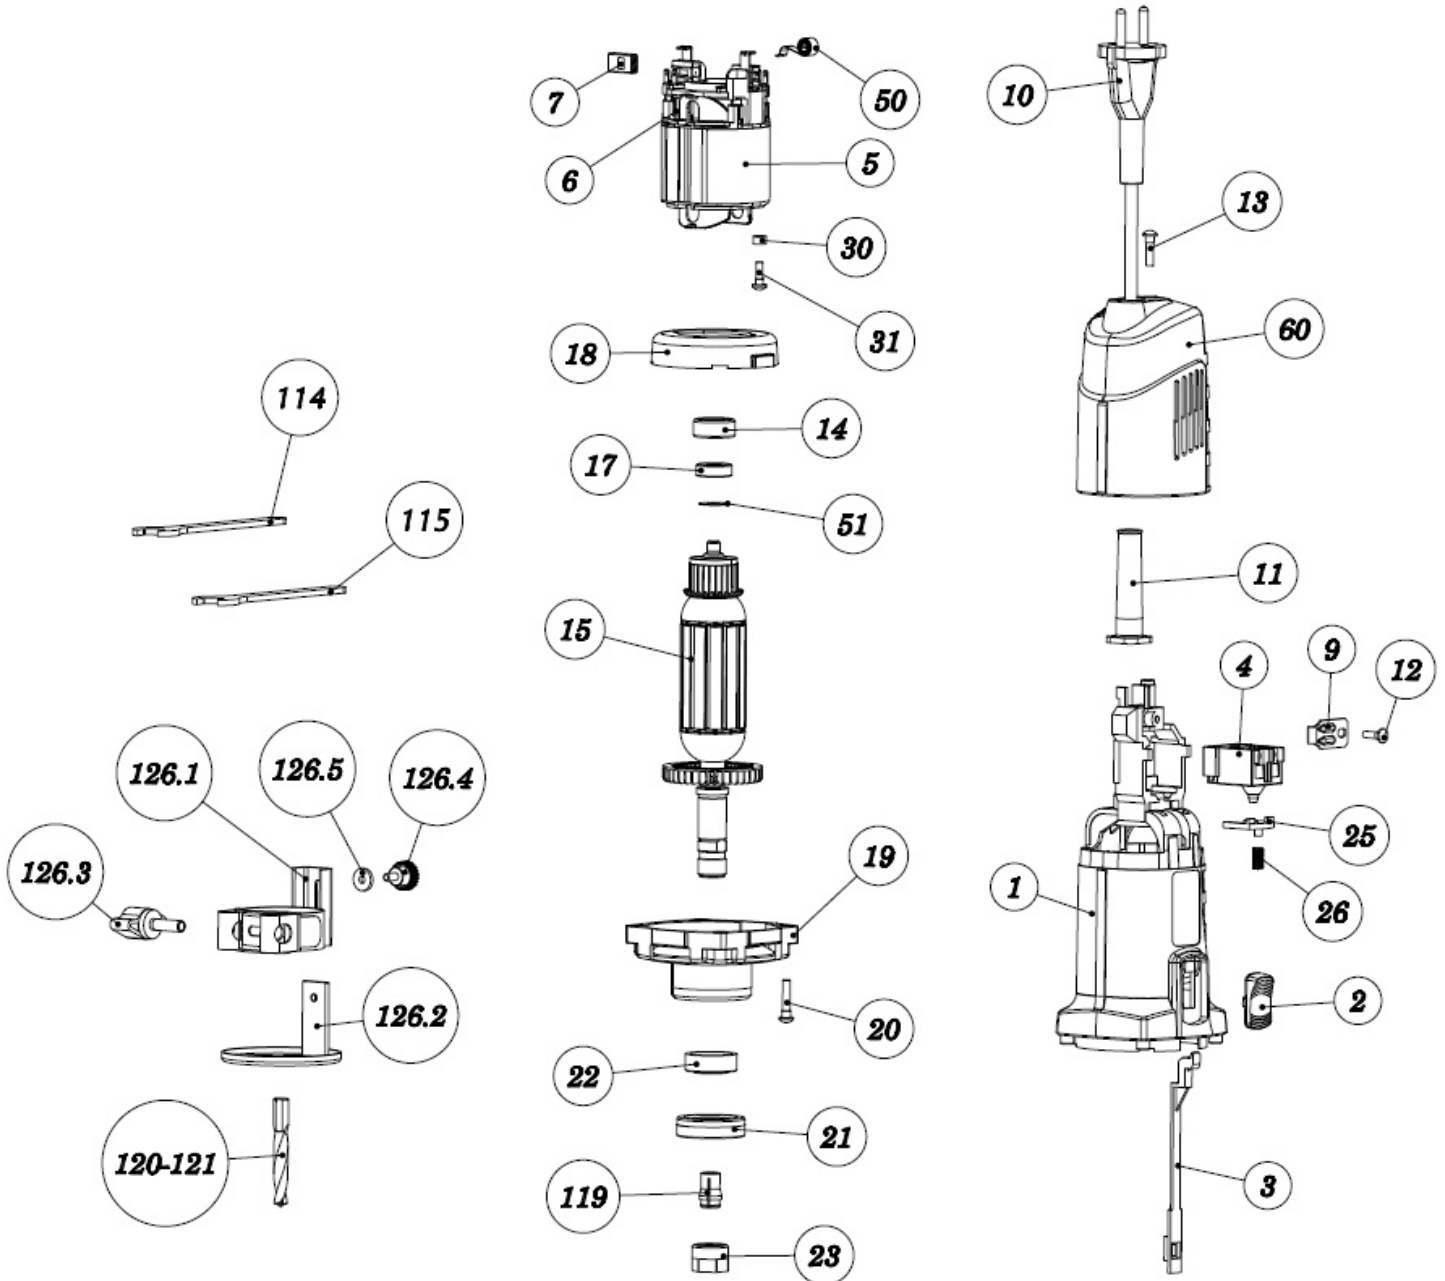

FRESADORA/PERFILADORA
ROUTER/TRIMER
DEFONCEUSE/AFFLEUREUSE
FRESATRICE TUPI/DA TAGLIO
ФРЕЗЕР

LISTA DE RECAMBIOS
SPARE LIST
LISTE DE DETACHEES
ELENCO LEI COMPONENTI
ЗАПЧАСТИ

RF30/750

VERSIÓN: 0

1160

Right of modifications
Salvo modificaciones
Modification réservées
Con riserva di modifiche
Права на модификацию защищены

13604.7178

* FELISATTI * FRESADORA/PERFILADORA * ROUTER/TRIMER *

* DEFONCEUSE/AFFLEUREUSE * FRESATRICE TUPI/DA TAGLIO * ΦPE3EP *

1160

LISTA DE RECAMBIOS / SPARE PART LIST / LISTE PIECES DETACHEES/ ELENCO LEI COMPONENTI / ЗАПЧАСТИ