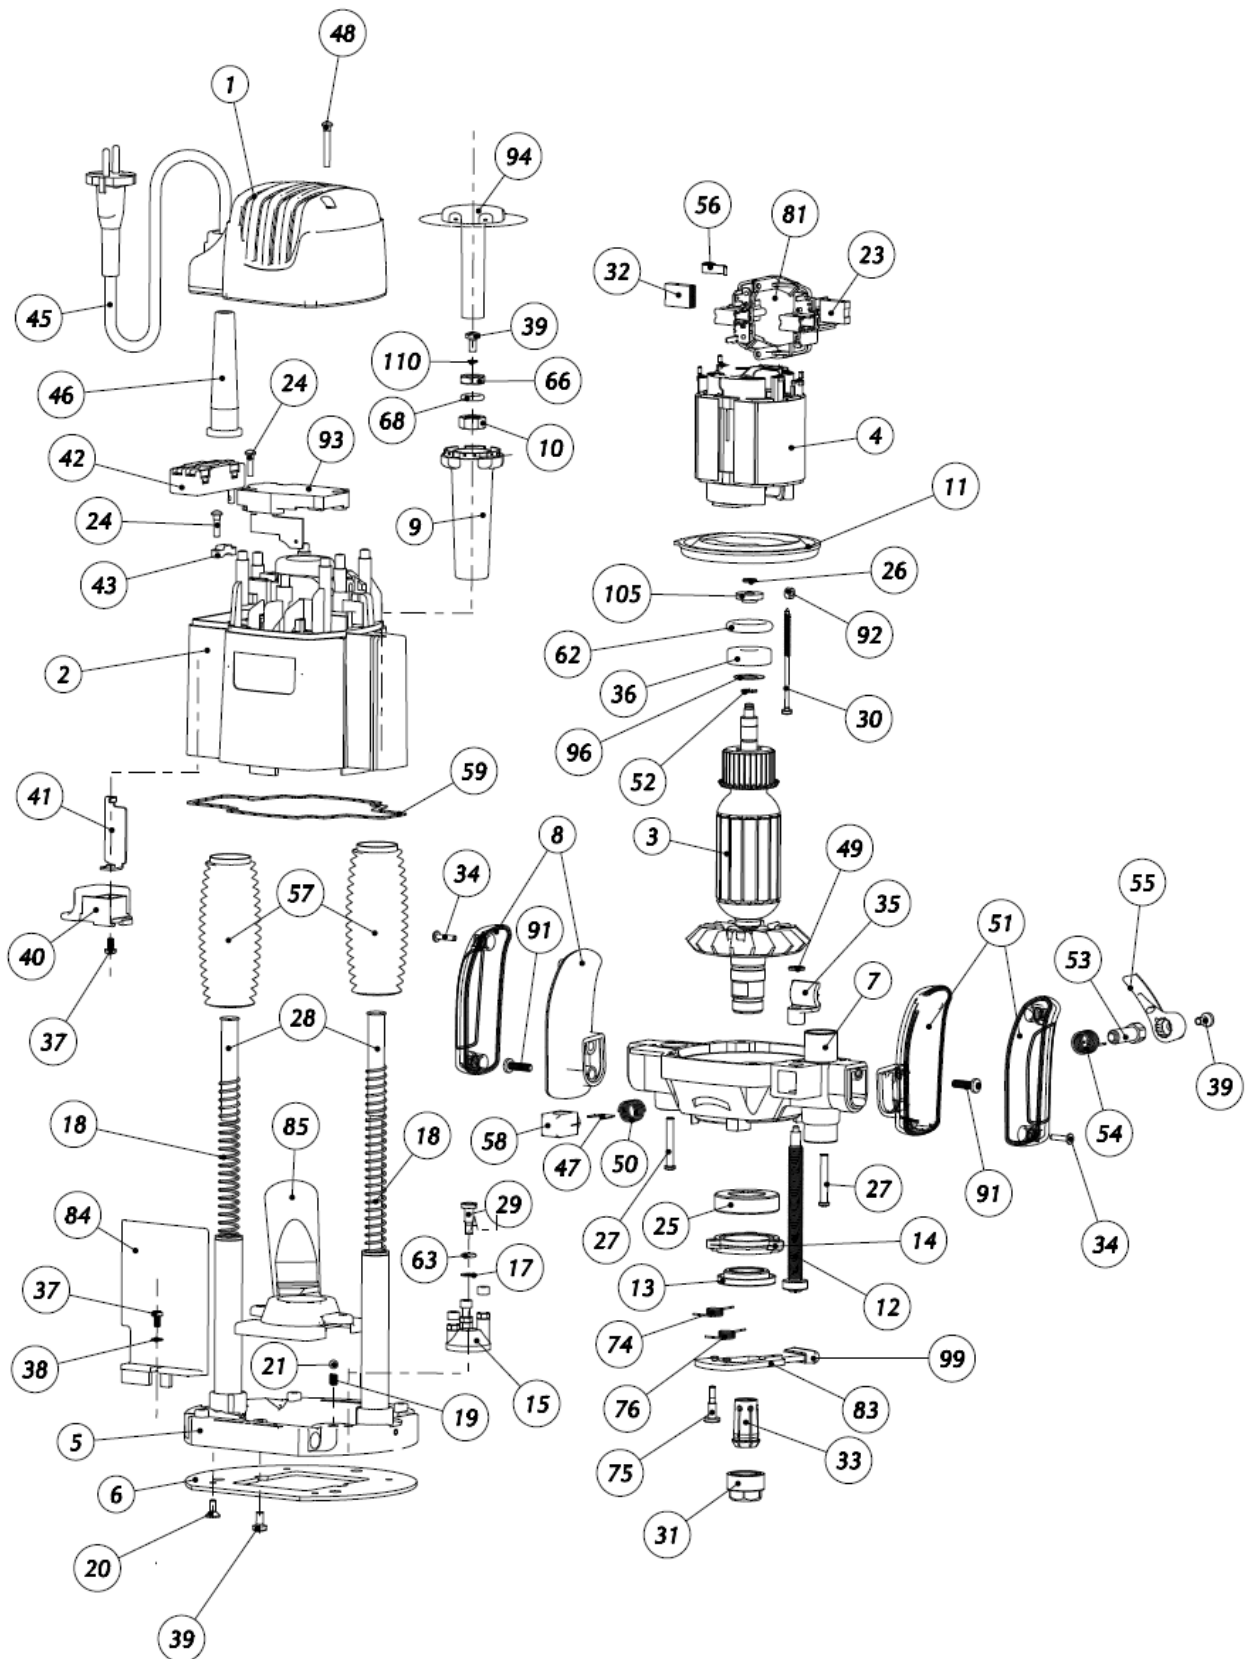

FELISATTI®

FRESADORA
ROUTER
FRAISEUSE
FRESATRICE
ФРЕЗЕР

LISTA DE RECAMBIOS
SPARE LIST
LISTE DE DETACHEES
ELENCO LEI COMPONENTI
ЗАПЧАСТИ

RF62/2200VE

VERSIÓN: 0

1150

Right of modifications
Salvo modificaciones
Modification réservées
Con riserva di modifiche
Права на модификацию защищены

13603.7184