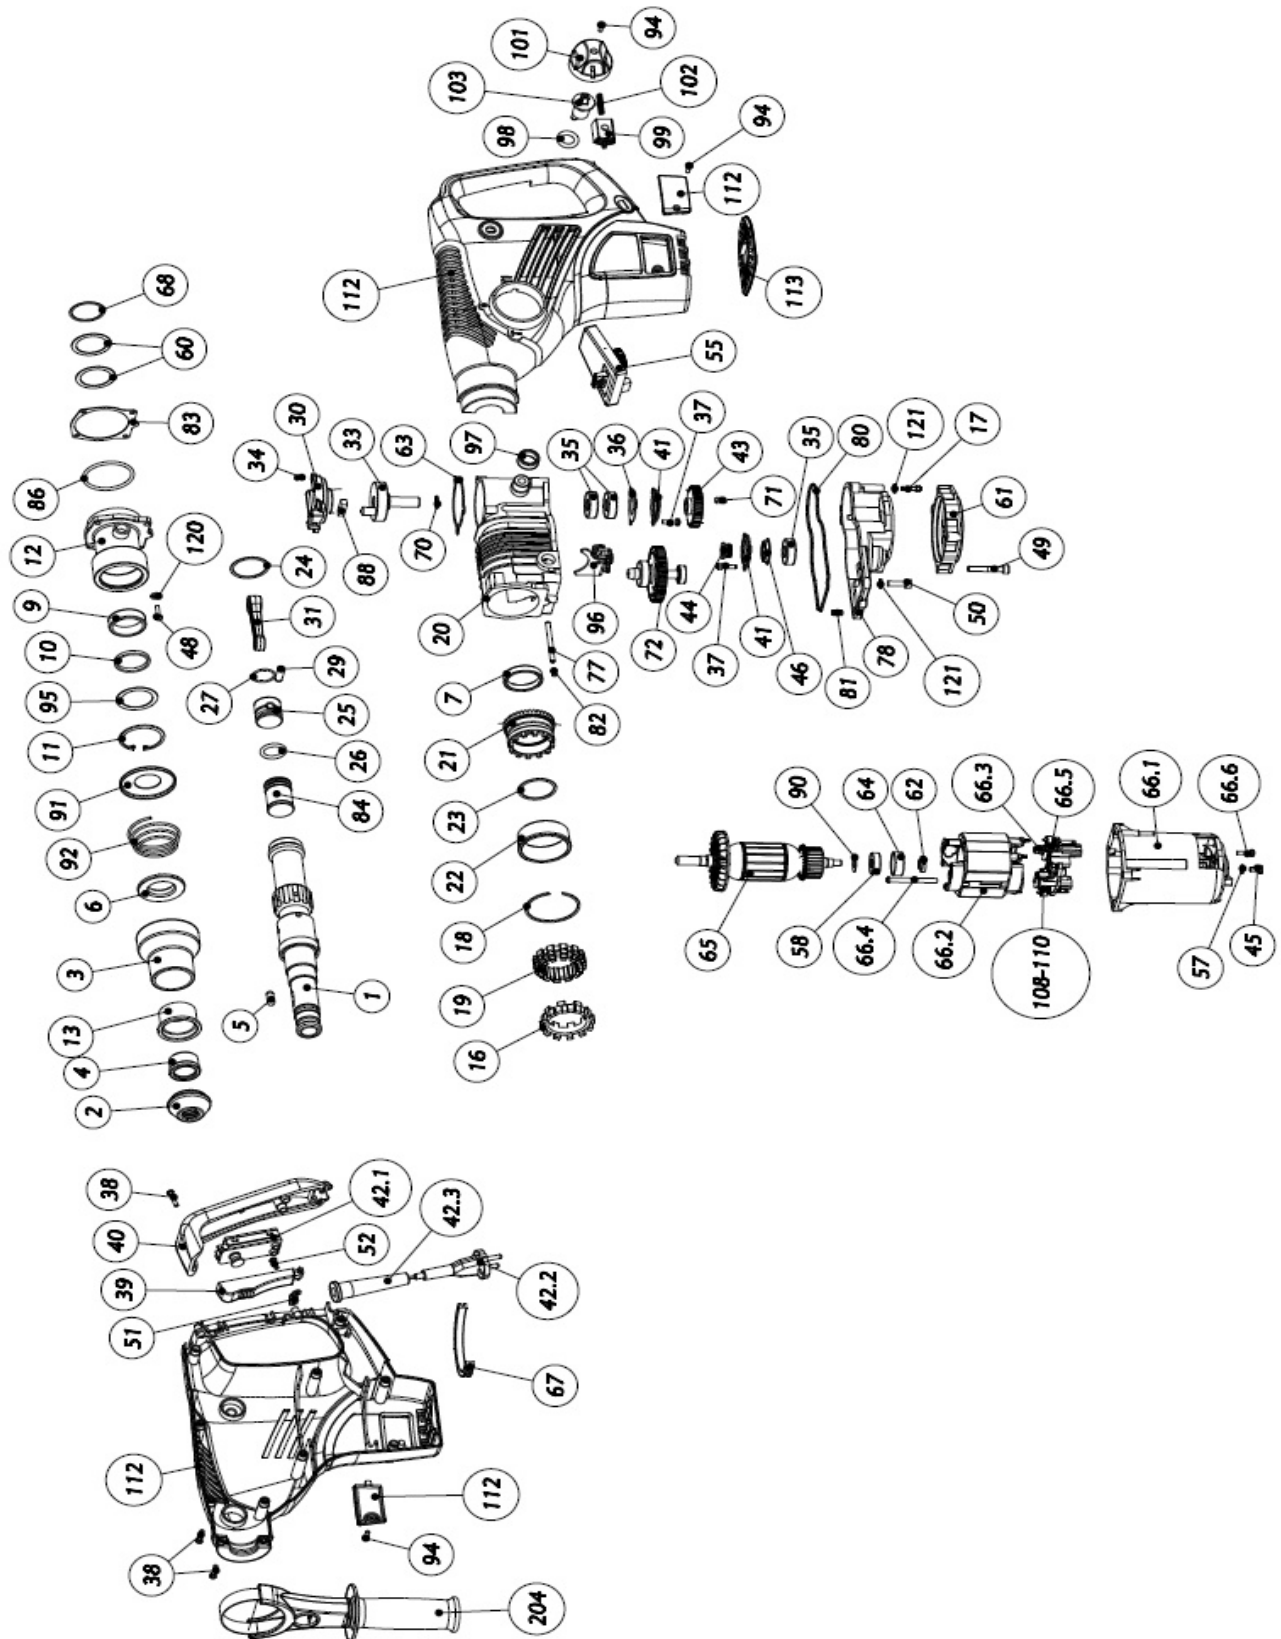

FELISATTI®

MARTILLO
HAMMER
MARTEAU
MARTELLO
ПЕРФОРАТОР

LISTA DE RECAMBIOS
SPARE LIST
LISTE DE DETACHEES
ELENCO LEI COMPONENTI
ЗАПЧАСТИ

RHF45/1000VET

VERSIÓN: 0

1240

Right of modifications
Salvo modificaciones
Modification réservées
Con riserva di modifiche
Права на модификацию защищены

13811.7189