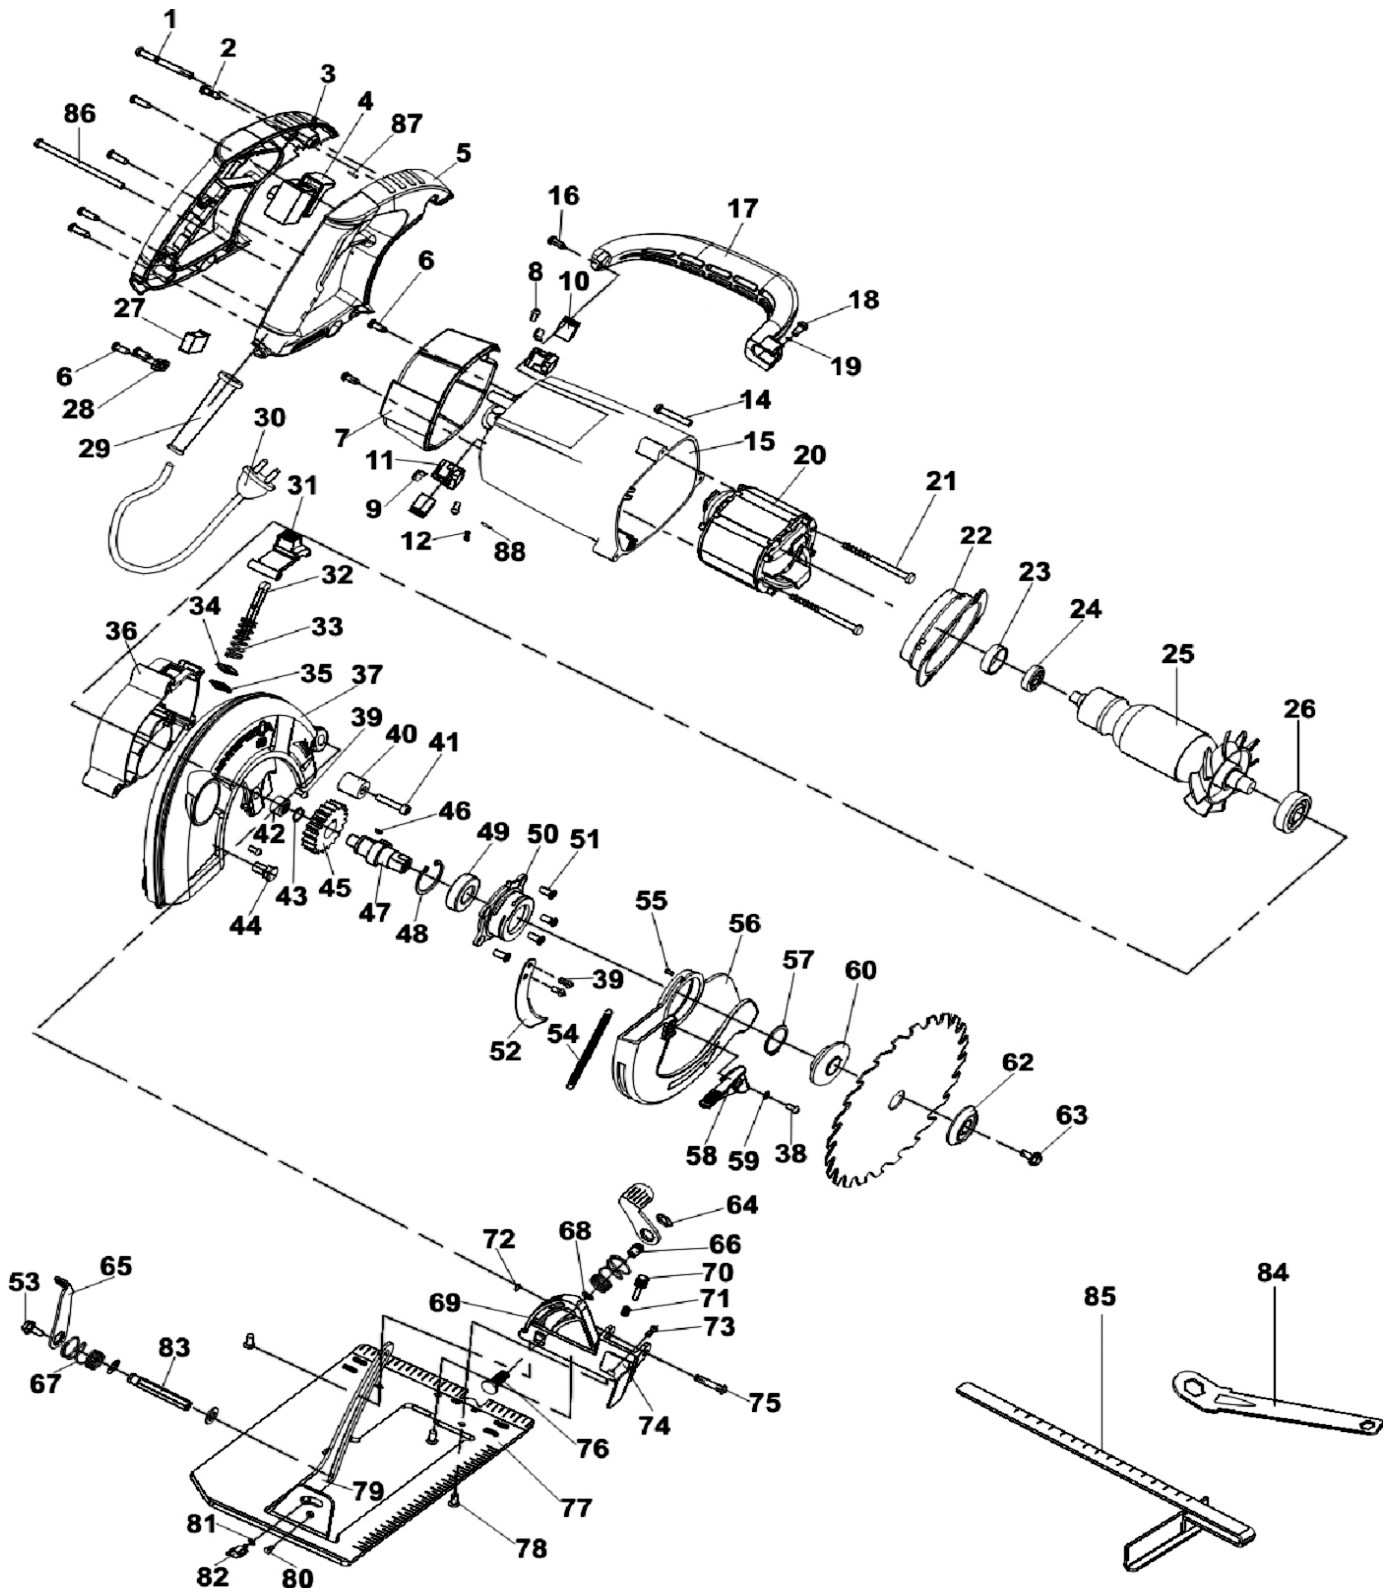

**SCF165/1200**
**VERSION: 0**
**2360**

POS	CODIGO	DENOMINACION	DESCRIPTION	DENOMINATION
1	844005307	Tornillo M5x55 DIN-84	Screw M5x55 DIN-84	Vis M5x55 DIN-84
2	138133041	Tornillo ST4x16	Screw ST4x16	Vis ST4x16
3	135155803	Cubierta puñc	Handle Cover	Couvercle Poignee
4	135155304	Interruptor	Switch	Interrupteur
5	135155803	Cubierta puñc	Handle Cover	Couvercle Poignee
6	844315252	Tornillo torx M4x12ZNC	Screw torx M4x12	Vis torx M4x12
7	135155807	Casquete	Rear cover	Couvercle Moteur
8	844800011	Tornillo PZ 3x12 TP	Screw PZ 3x12 TP	Vis PZ 3x12 TP
9	135155809	Muelle escobille	Brush Spring	Ressort Bala
10	135155810	Escobilla	Carbon Brush	Balai
11	135155811	Portaescobille	Brush holder	Porte balai
12	135155812	Terminal	Terminal	Borne
14	846801295	Tornillo M5x25 DIN798E	Screw M5x25 DIN7985	Vis M5x25 DIN7985
15	135155815	Cubierta motor	Motor cover	Couvercle moteur
16	842009291	Tornillo M5x18 DIN-912	Screw M5x18 DIN-912	Vis M5x18 DIN-912
17	135155817	Empuñadura	Assistant handle support	Poignee
18	844305293	Tornillo PZ M5x20	Screw PZ M5x20	Vis PZ M5x20
19	872021050	Arandela 5 DIN-127	Washer 5 DIN-127	Rondelle 5 DIN-127
20	135155820	Estator 230V	Field 230V	Stator 230V
21	844820063	Tornillo torx TP 4x75	Screw torx TP 4x75	Vis torx TP 4x75
22	135155822	Guia de aire	Air guide	Guide d'air
23	135155823	Anillo goma rodamiento 609	Rubber bearing sleeve 609	Baque caoutxouc 609
24	138135266	Rodamiento 608-ZZ	Ball Bearing 608-ZZ	Roulement 608-ZZ
25	135155825	Inducido 230V	Armature 230V	Induit 230V
26	712000034	Rodamiento 6000-2RS	Ball bearing 6000-2RS	Roulement 6000-2RS
27	134115040	Condensador 0,33uF	Condenser 0,33uF	Condensateur 0,33uF
28	101204231	Brida fijar cable	Cable fastening clamp	Bride fixation cable
29	134134181	Manguito	Sleeve	Manchon
30	767554101	Cable red H05 2x1mm	Power cord H05 2x1mm	Cable prise courant H05 2x1mm
31	135155331	Boton bloque discc	Knob	Bouton bloquage disque
32	135155832	Palanca bloqueo discc	Spindle lock pin	Liever
33	135155833	Muelle	Spring	Ressort
34	135155334	Arandela cuadrada	Square washer	Rondelle carrée
35	135155335	Anillo fieltro	Ring	Anneau feutre
36	135155836	Cabezal engranaje	Gear housing	Carter engranage
37	135155837	Proteccion fija	Upper guard	Protection fixe
38	844305178	Tornillo PZ D.6 M3x6	Screw PZ D.6 M3x6	Vis PZ D.6 M3x6
39	844315285	Tornillo torx M5x12 ZNC	Screw torx M5x12 ZNC	Vis torx M5x12 ZNC
40	135155840	Tope goma	Rubber bumper	Stop gomme
41	846801295	Tornillo M5x25 DIN798E	Screw M5x25 DIN7985	Vis M5x25 DIN7985
42	135155842	Casquillo agujas	Needle bearing	Douille à aiguilles
43	875101012	Anillo seg. 12x1 DIN-471	Safety ring 12x1 DIN-471	Anneau securitee 12x1 DIN-471
44	135155844	Tornillo especial	Screw	Vis
45	135155845	Rueda	Gear	Roue
46	827001004	Chaveta 3x3.7x10mm	Key 3x3.7x10mm	Baguette 3x3.7x10mm
47	135155847	Eje portadisco	Disc Spindle	Axe Disque
48	876001028	Anillo seguridad 28x1'2 DIN-472	Safety ring 28x1'2 DIN-472	Anneau securitee 28x1'2 DIN-472
49	712000148	Rodamiento 6001-2RS	Ball bearing 6001-2RS	Roulement 6001-2RS
50	135155850	Tapa rodamiento	Bearing holder	Couvercle roulement
51	844315285	Tornillo torx M5x12 ZNC	Screw torx M5x12 ZNC	Vis torx M5x12 ZNC
52	135155852	Cuña separadora	Riving knife	Coin séparateur
53	135155312	Perno M8x10	Hex. flange bolt AM8x10	Vis M8x10
54	135155854	Muelle	Spring	Ressort
55	135475251	Tornillo UNI 8112 M4x6 TC/ZB	Screw UNI 8112 M4x6 TC/ZB	Vis UNI 8112 M4x6 TC/ZB
56	135155856	Proteccion movil	Lower guard	Protection mobile
57	135155857	Anillo seguridad 34 DIN-471	Safety ring 34 DIN-471	Anneau securitee 34 DIN-471
58	135155858	Palanca protección movil	Lever for lower guard	Liever
59	872101040	Arandela 4 DIN7980	Washer 4 DIN7980	Rondelle 4 DIN7980
60	135155860	Pletina asiento discc	Inner flange	Flasque appui disque
62	135155862	Pletina fijación disco	Inner flange	Flasque fixation disque
63	135155370	Tornillo fijar disco M8x1E	Hex. flange bolt M8x1E	Vis M8x18
64	875401120	Anillo seguridad 12 DIN-6799	Safety ring 12 DIN-6799	Anneau sec. 12 DIN-6799
65	135155372	Palanca exagono 13mm	Wing Screw	Liever
66	135155373	Tuerca ciega M8	Lock nut M8	Ecrou M8
67	135155374	Muelle	Spring	Ressort
68	870001084	Arandela 8'4 DIN-125	Washer 8'4 DIN-125	Rondelle 8'4 DIN-125
69	135155376	Soporte inclinación	Bracket	Suport
70	136245671	Palomilla M6x20	Winged Screw M6x20	Vis Papillon M6x20
71	135155378	Muelle	Spring	Ressort
72	130085210	Anillo seguridad 8mm	Safety ring 8mm	Anneau sec. 8mm
73	135155380	Remache 6x17mm	Rivet 6x17	Rivet 6x17
74	135155874	Soporte intermedio	Angular bracket	Suport
75	135155382	Pasador cilindrico	Cylinder pin	Aiguille
76	135155383	Perno M8	Square neck bolt M8	Vis M8
77	135155877	Base	Base plate	Base
78	844305282	Tornillo D10 M5x8 PZ	Screw D10 M5x8 PZ	Vis D10 M5x8 PZ
79	135155877	Base	Base plate	Base
80	135155387	Remache 6x9mm	Rivet 6x9	Rivet 6x9
81	870001064	Arandela 6'4 DIN-125	Washer 6'4 DIN-125	Rondelle 6'4 DIN-125
82	136013972	Palomilla M6x13	Winged screw M6x13	Vis papillon M6x13
83	135155390	Exagono regulacion profundidad	Depth tube	Hexagone contr. profondeur
84	136005221	Llave 13mm.	Wrench 13mm.	Clé 13mm.
85	135155391	Tope lateral	Spanner	Stop latéral
86	844005314	Tornillo M5x82	Screw M5x82	Vis M5x82
87	135155396	Tubo aislamiento	Tube	Tuyau d'isolation
88	135155398	Tubo aislamiento	Shrink tube	Tuyau d'isolation